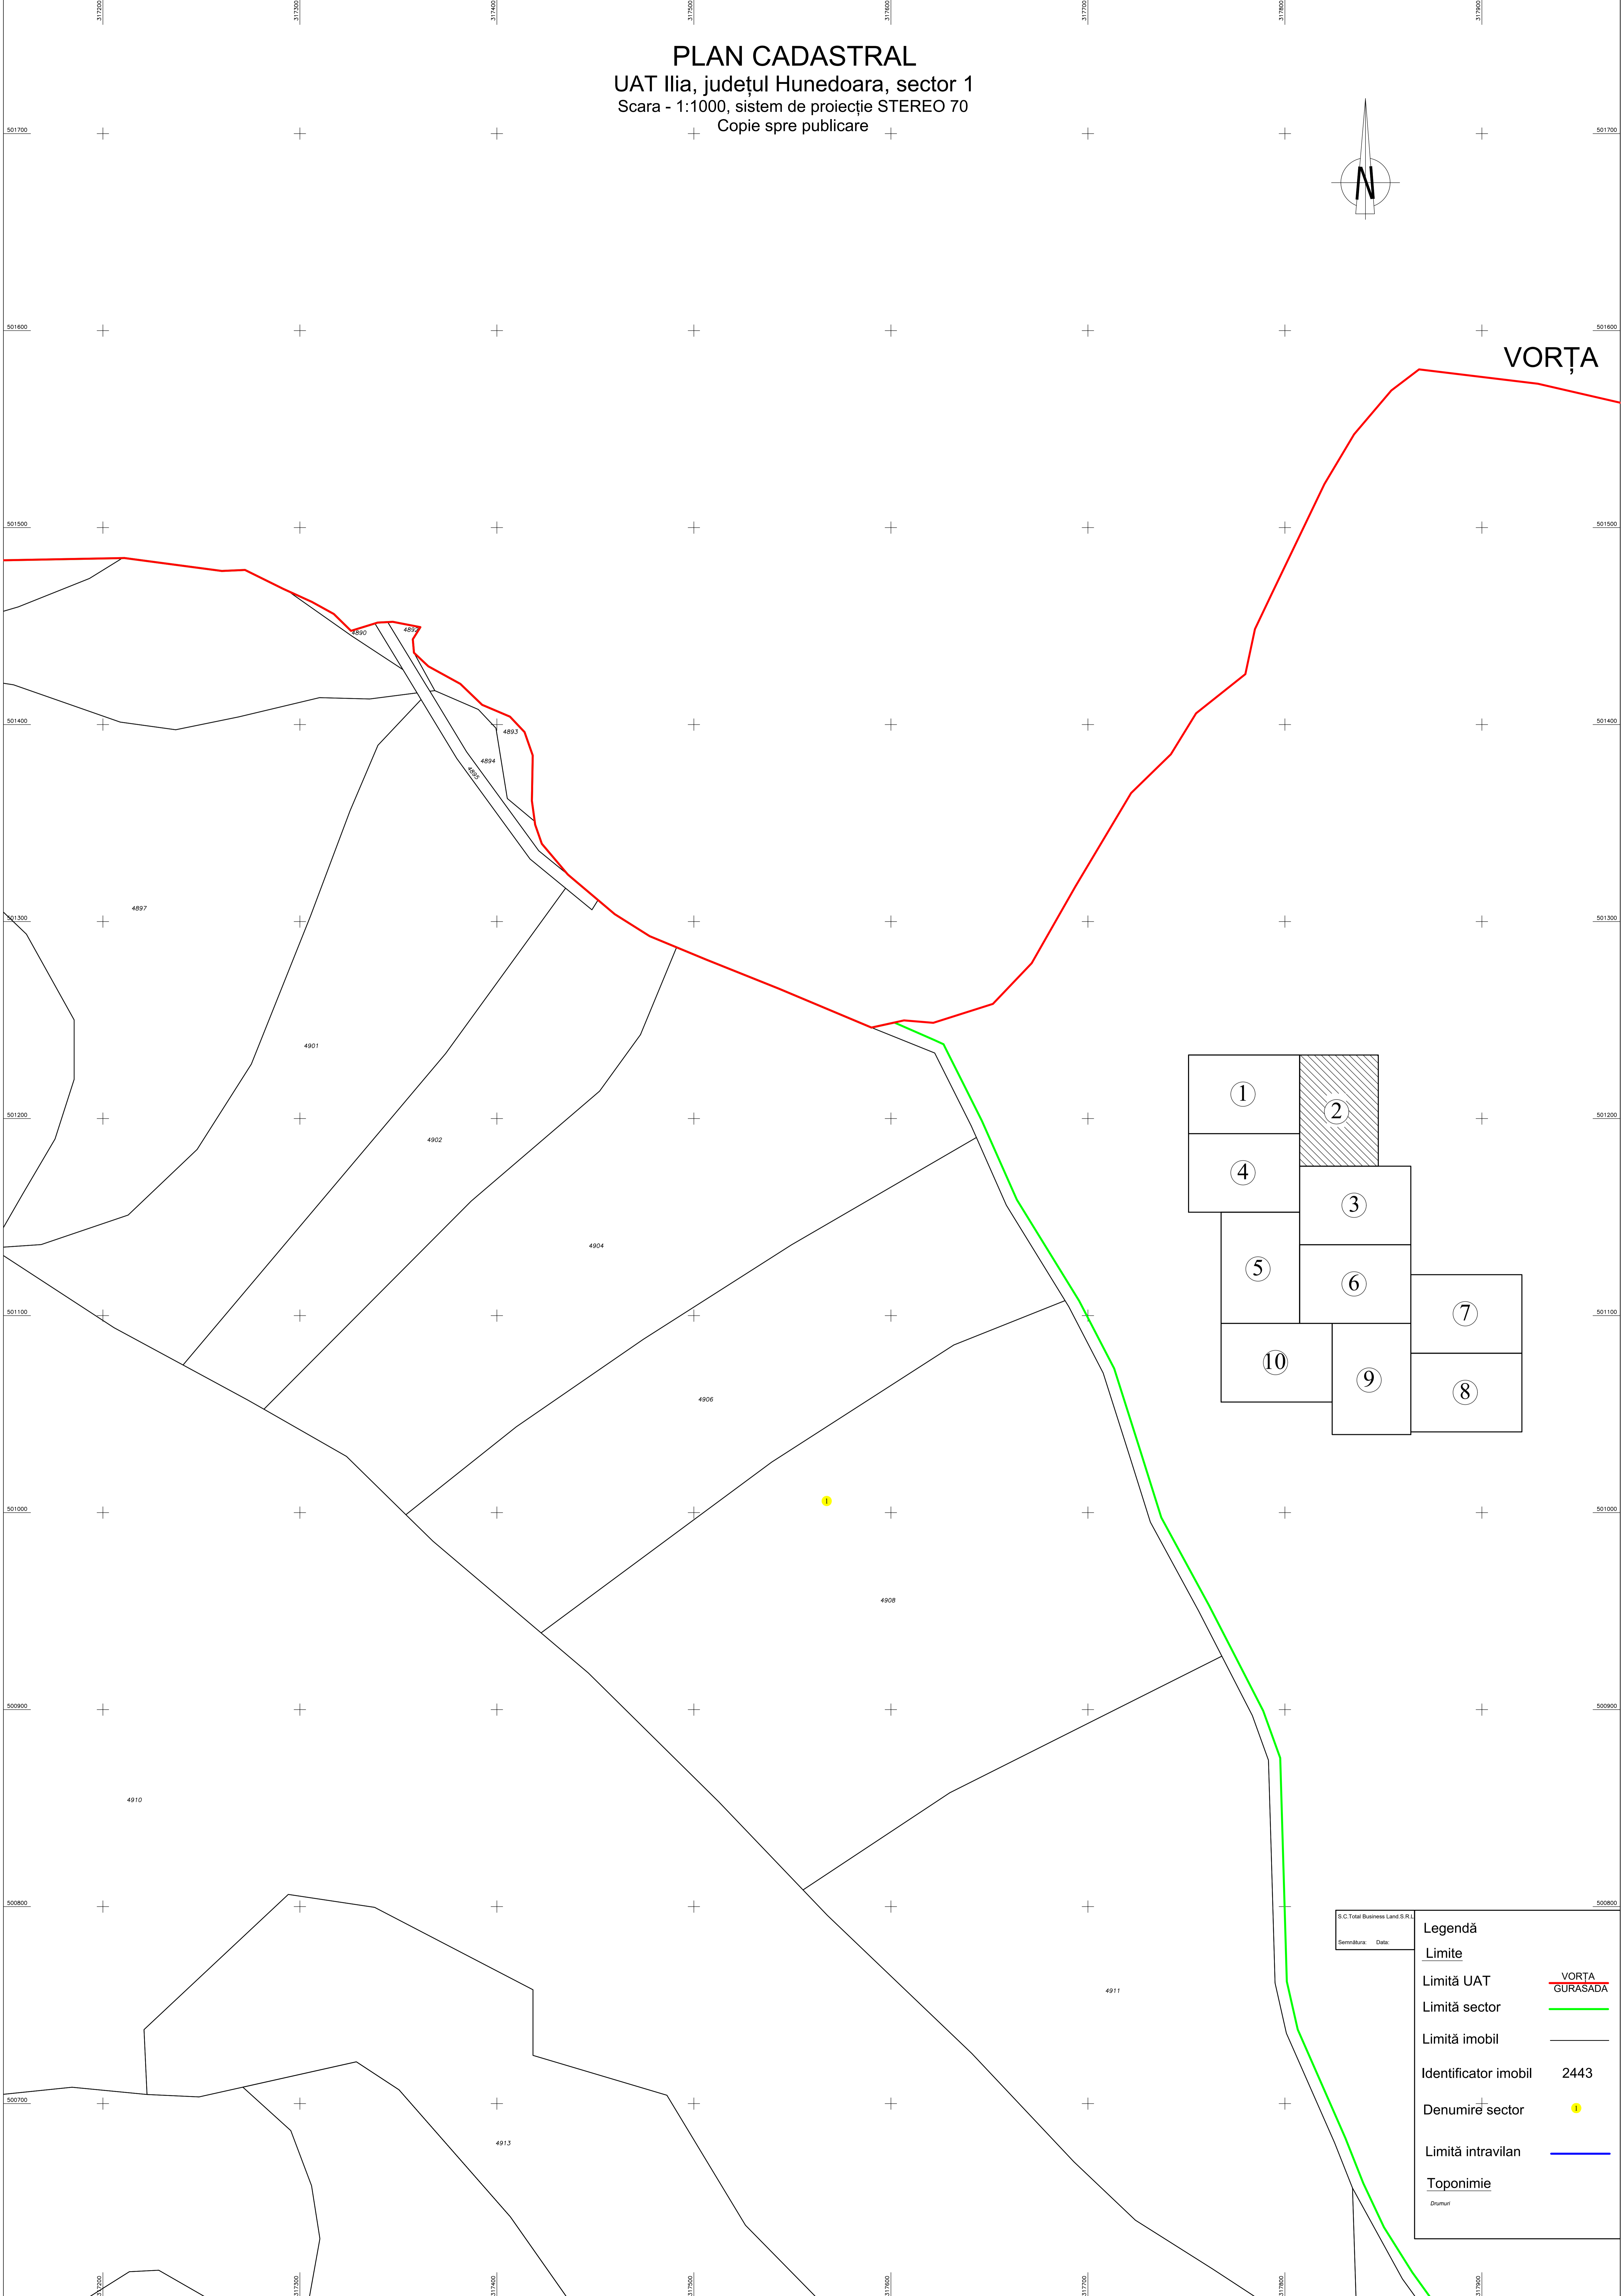

PLAN CADASTRAL
 UAT Ilia, județul Hunedoara, sector 1
 Scara - 1:1000, sistem de proiecție STEREO 70
 Copie spre publicare

VORȚA

S.C. Total Business Land S.R.L.	
Semnatura	Data
Legendă	
<u>Limite</u>	
Limită UAT	VORTA
Limită sector	GURASADA
Limită imobil	
Identificator imobil	2443
Denumire sector	
Limită intravilan	
<u>Toponimie</u>	
Drumuri	