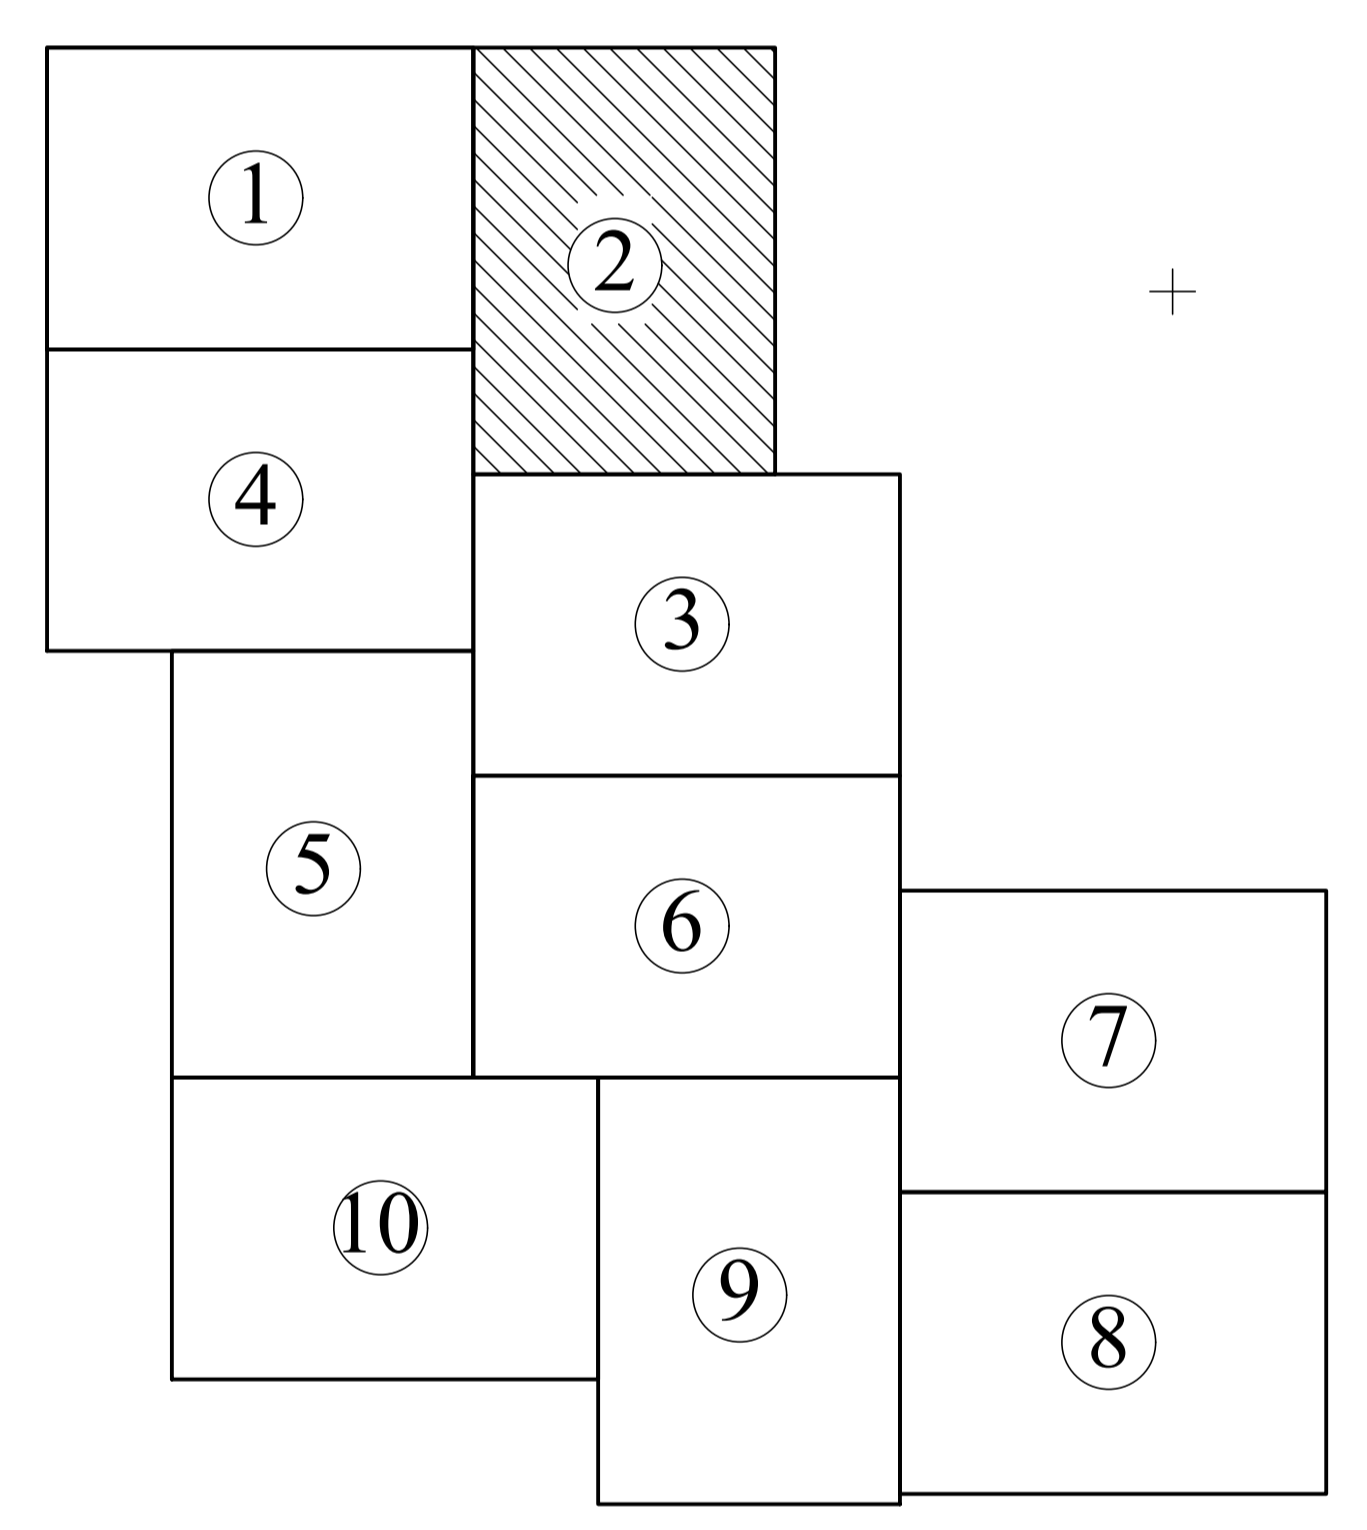

PLAN CADASTRAL
 UAT Ilia, județul Hunedoara, sector 1
 Scara - 1:1000, sistem de proiecție STEREO 70
 Copie spre publicare

VORȚA

S.C. Total Business Land S.R.L.	
Semnatura	Data
Legendă	
<u>Limite</u>	
Limită UAT	VORTA
Limită sector	GURASADA
Limită imobil	
Identificator imobil	2443
Denumire sector	
Limită intravilan	
<u>Toponimie</u>	
Drumuri	