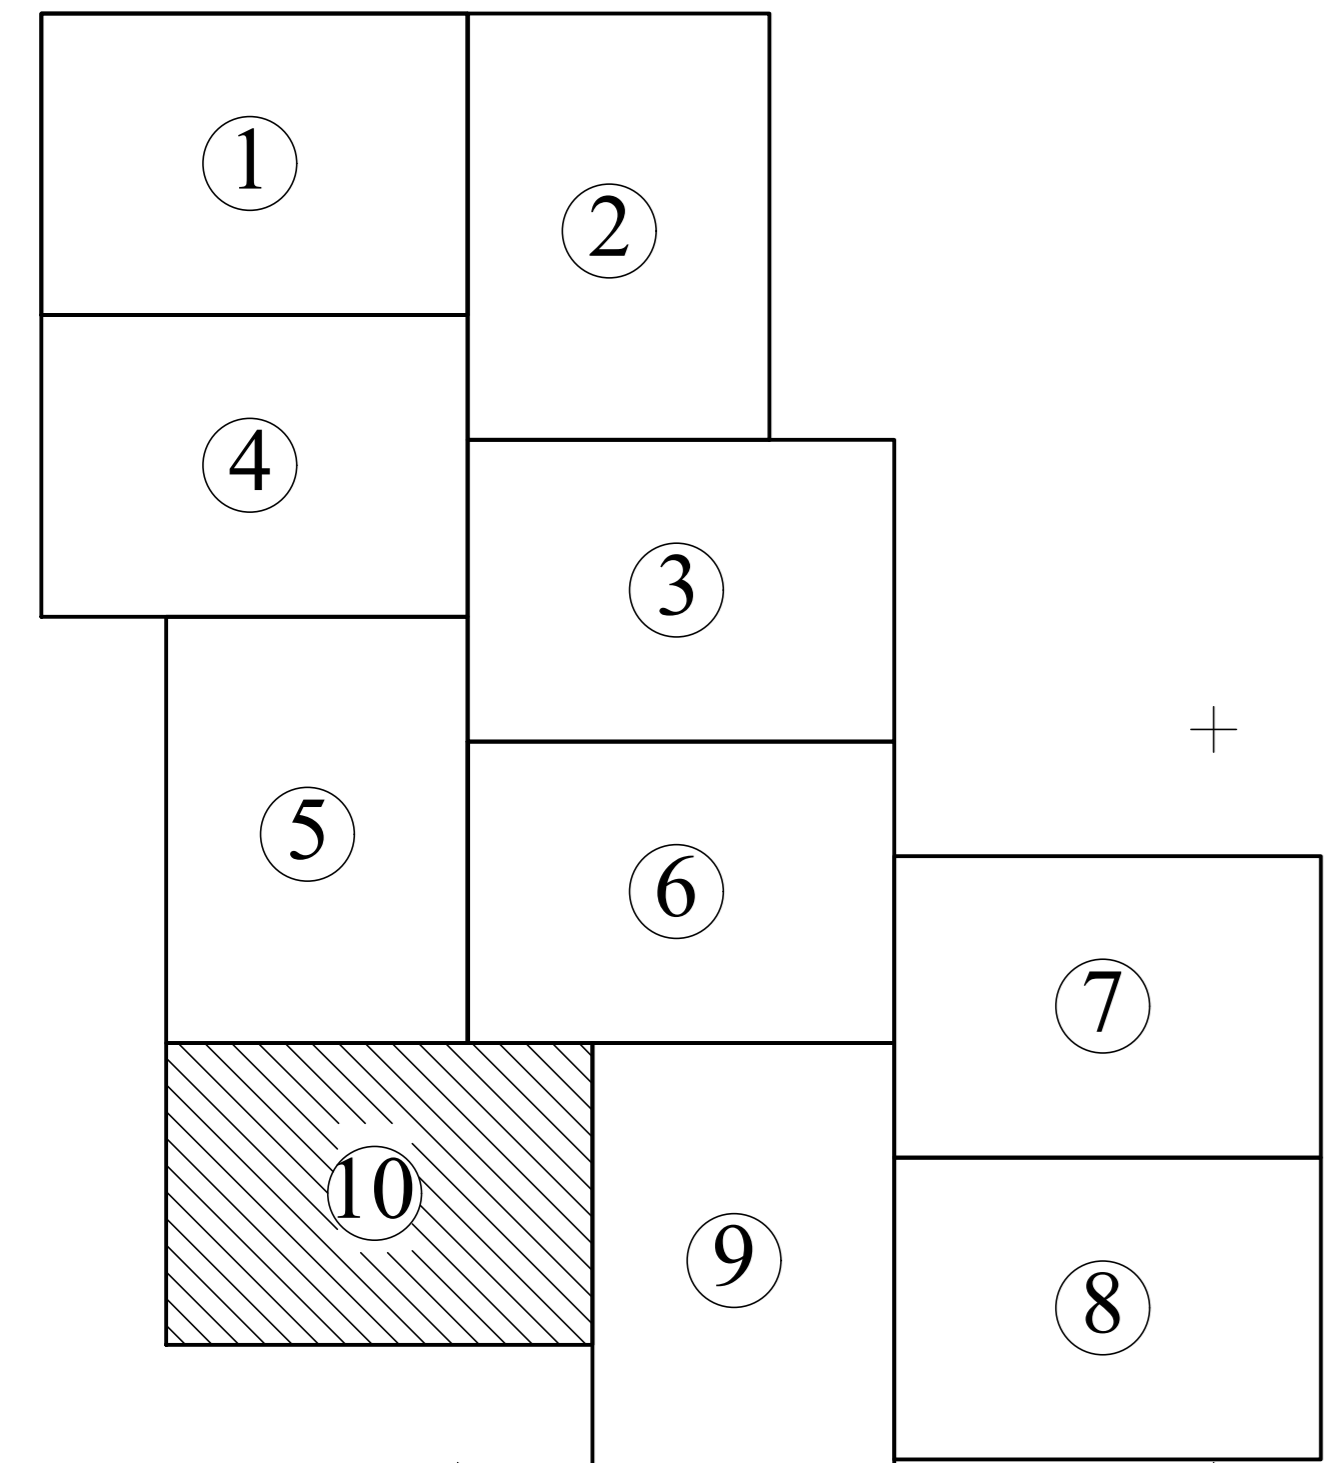

PLAN CADASTRAL
UAT Ilia, județul Hunedoara, sector 1
Scara - 1:1000, sistem de proiecție STEREO 70
Copie spre publicare

Legendă	
Limite	
Limită UAT	VORTA
Limită sector	GURASADA
Limită imobil	
Identificator imobil	2443
Denumire sector	
Limită intravilan	
Toponimie	
Drumuri