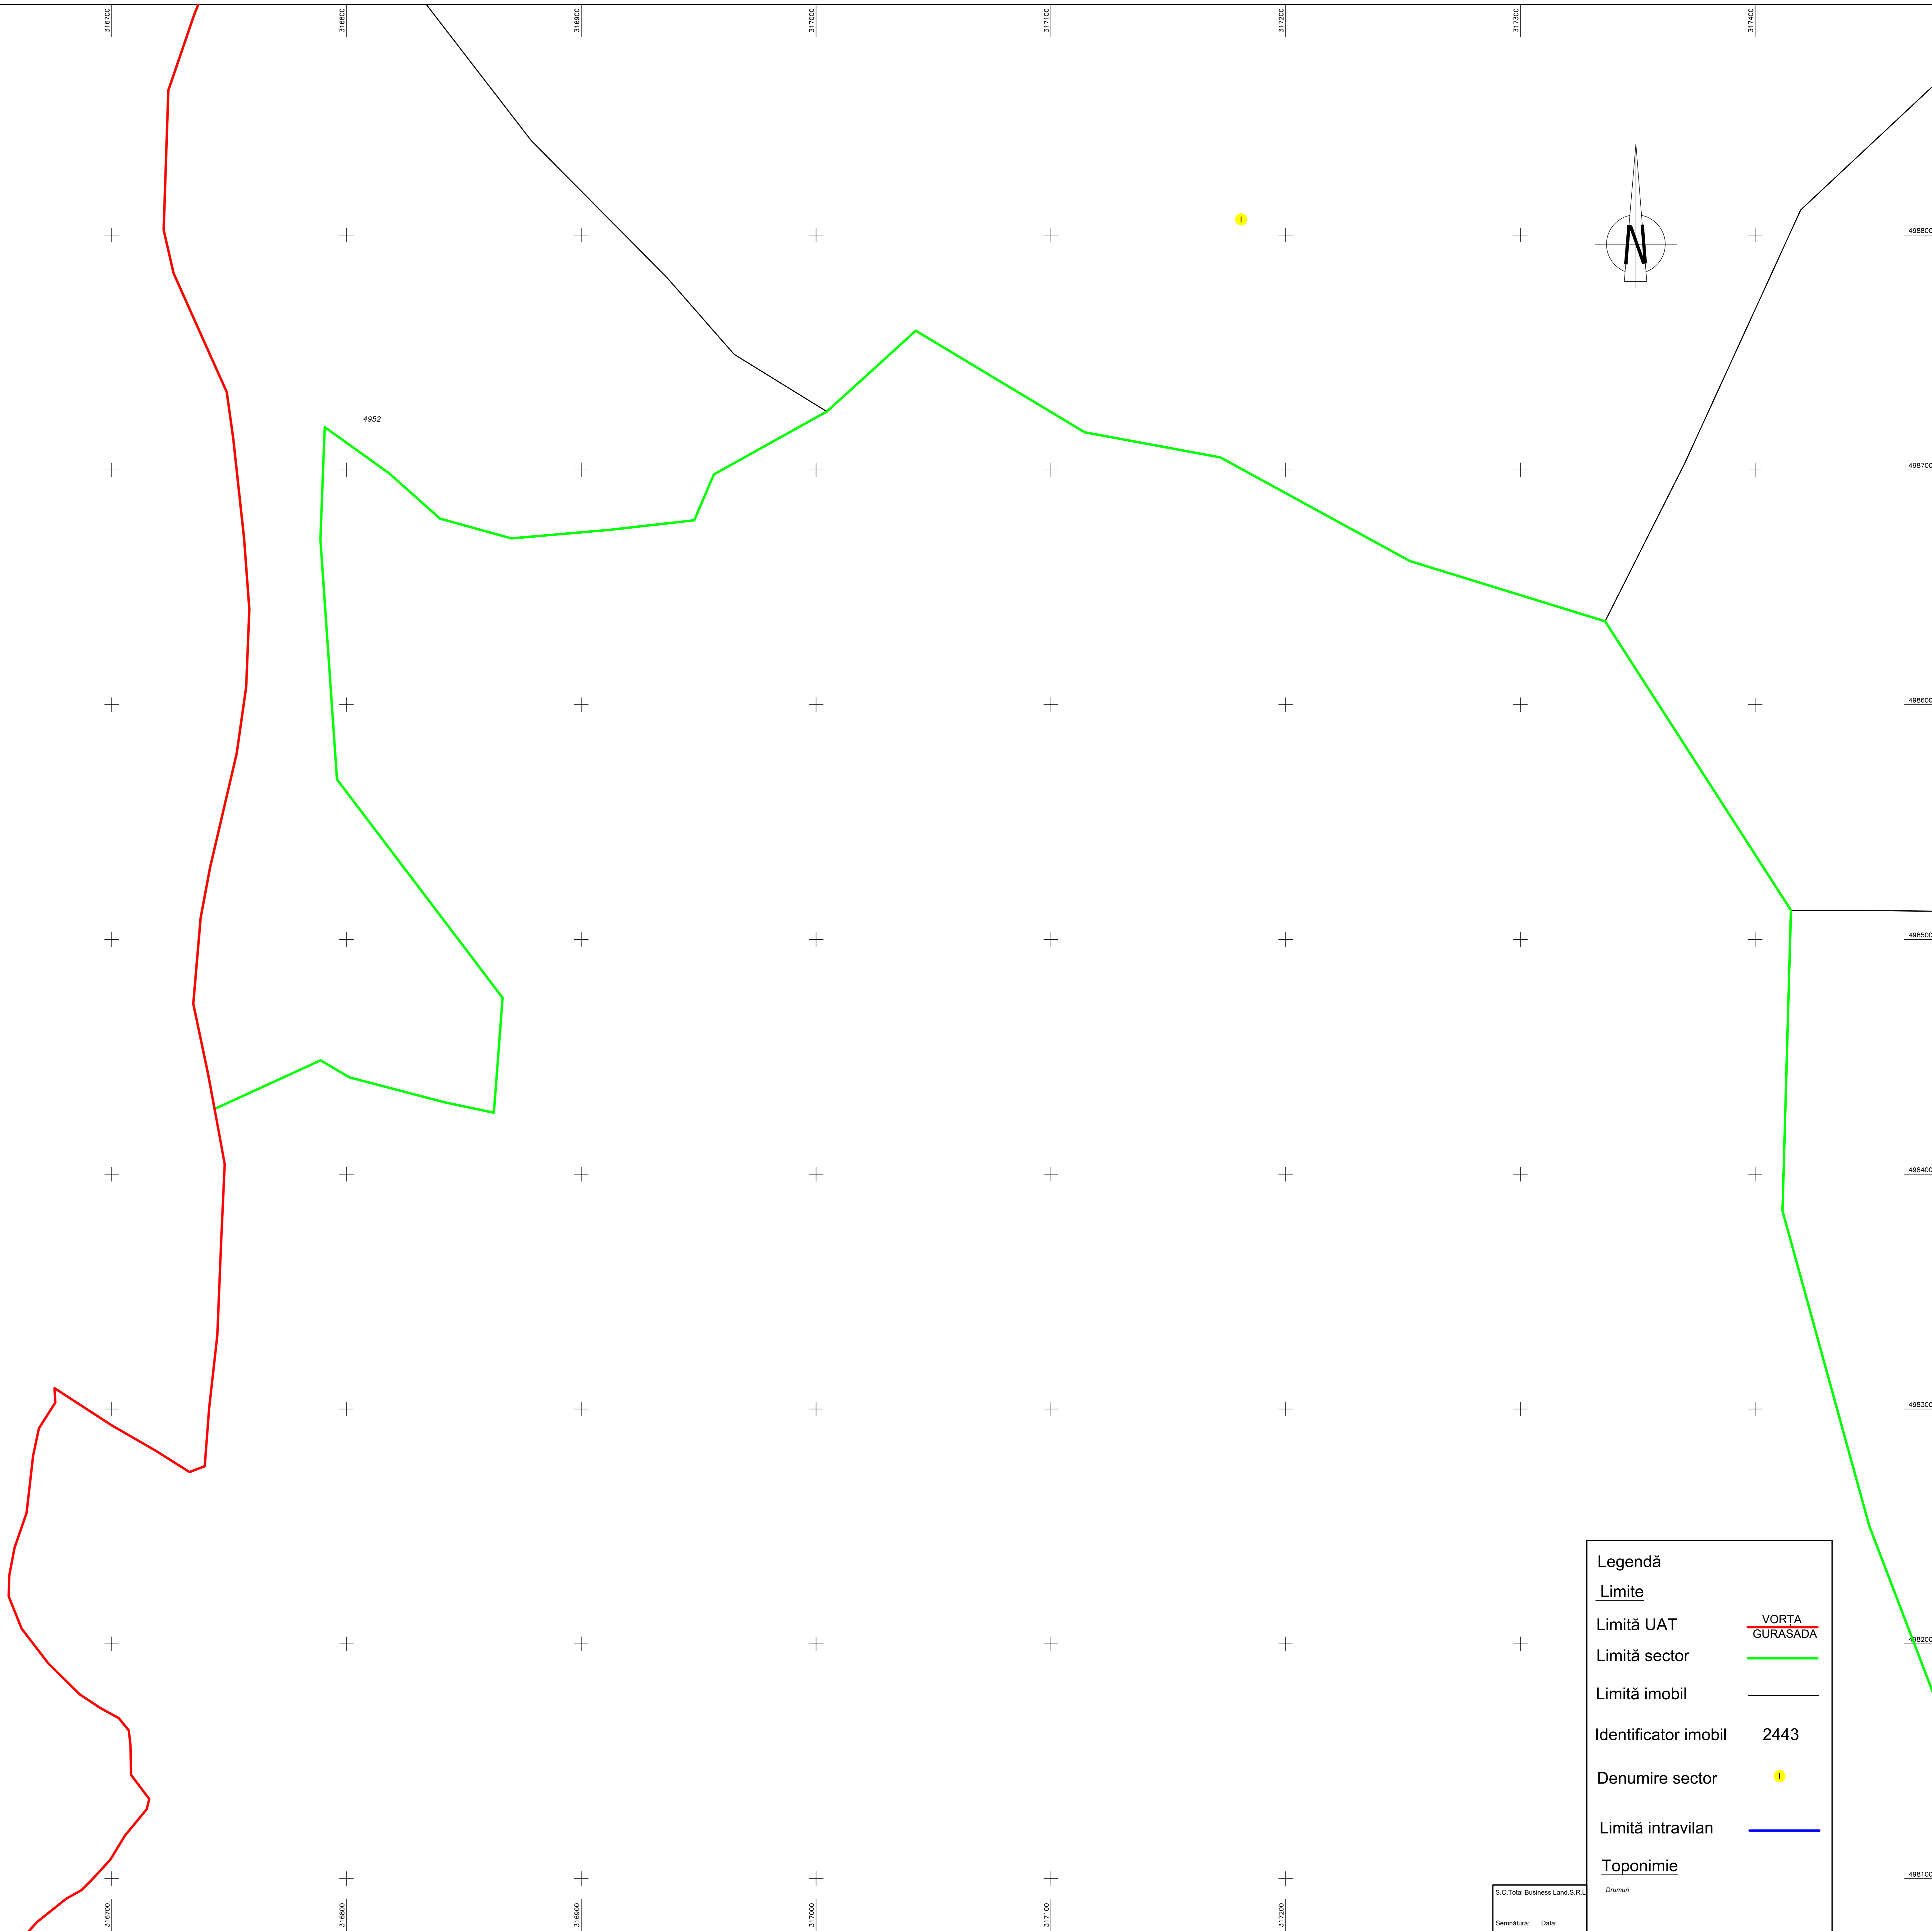

PLAN CADASTRAL
UAT Ilia, județul Hunedoara, sector 1
Scara - 1:1000, sistem de proiecție STEREO 70
Copie spre publicare

Legendă	
Limite	
Limită UAT	VORTA
Limită sector	GURASADA
Limită imobil	
Identificator imobil	2443
Denumire sector	
Limită intravilan	
Toponimie	
Drumuri