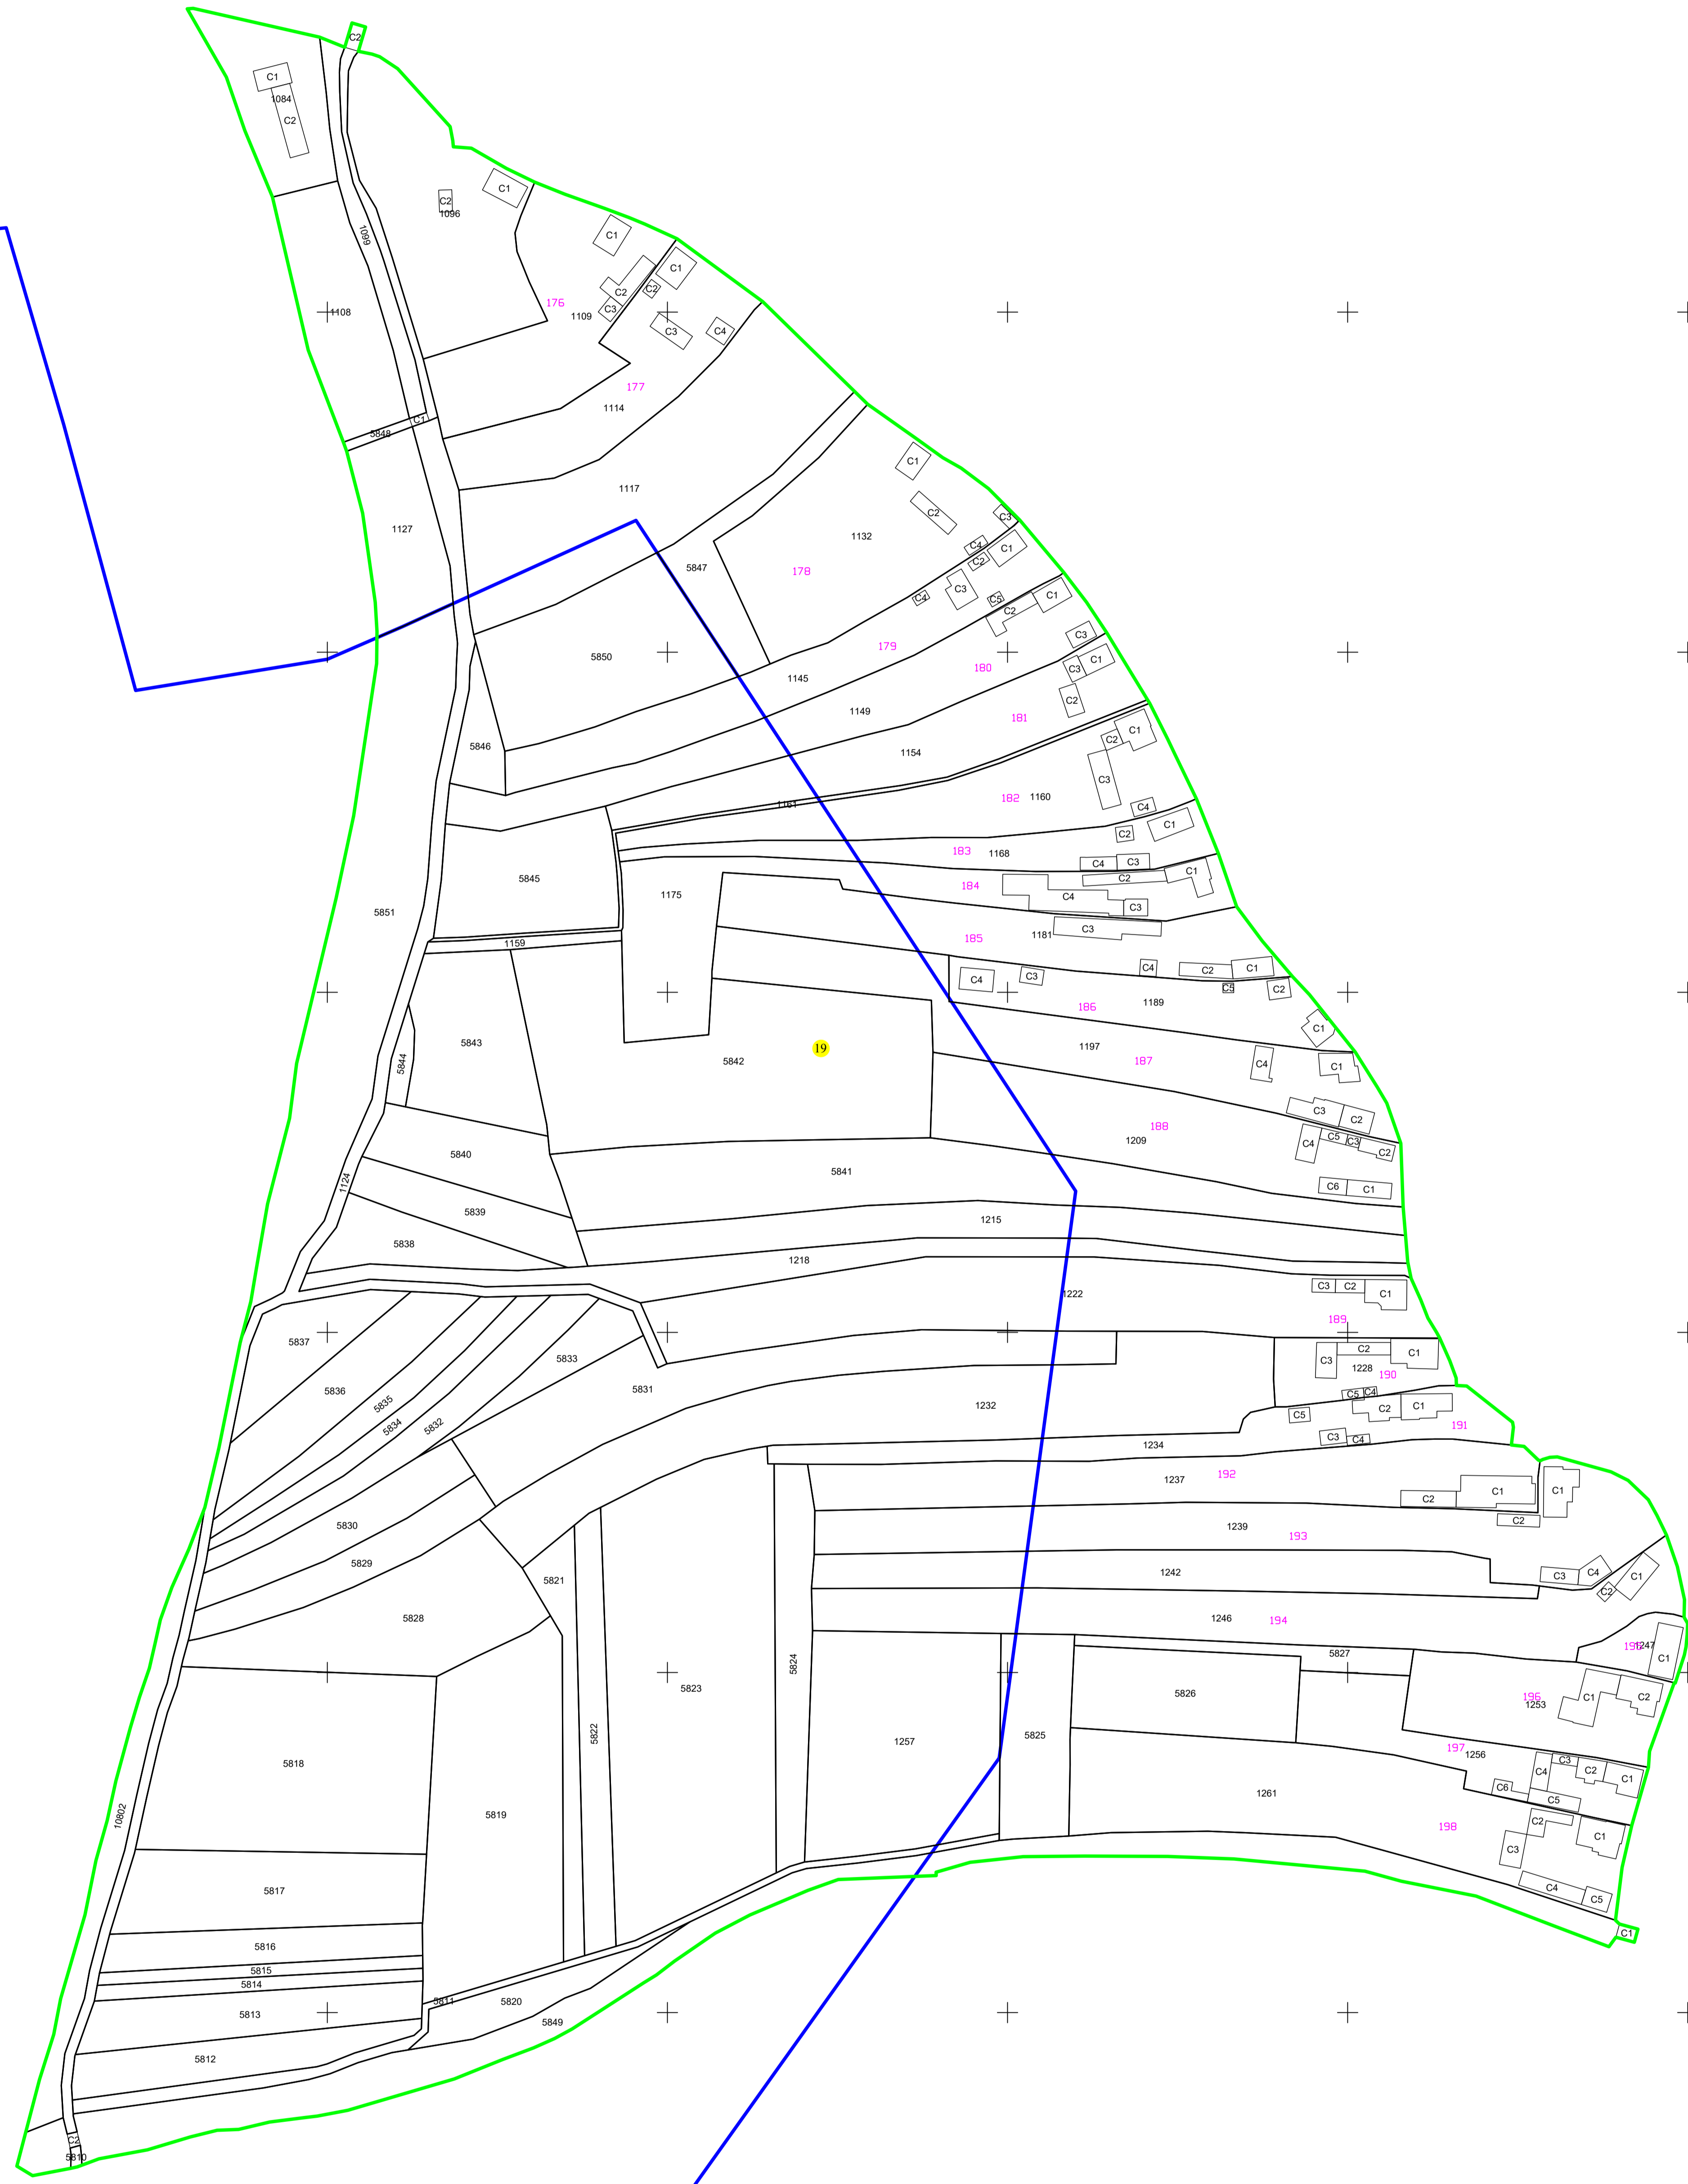

PLAN CADASTRAL
 UAT ILIA, județul Hunedoara, sector 19
 Scara - 1:1000, sistem de proiecție STEREO 70
 Spre publicare

Legendă	
Limite	
Limită UAT	ILIA
Limită sector	
Limită imobil	
Identificator imobil	2443
Denumire sector	19
Limită intravilan	
Toponimie	
Denumiri	