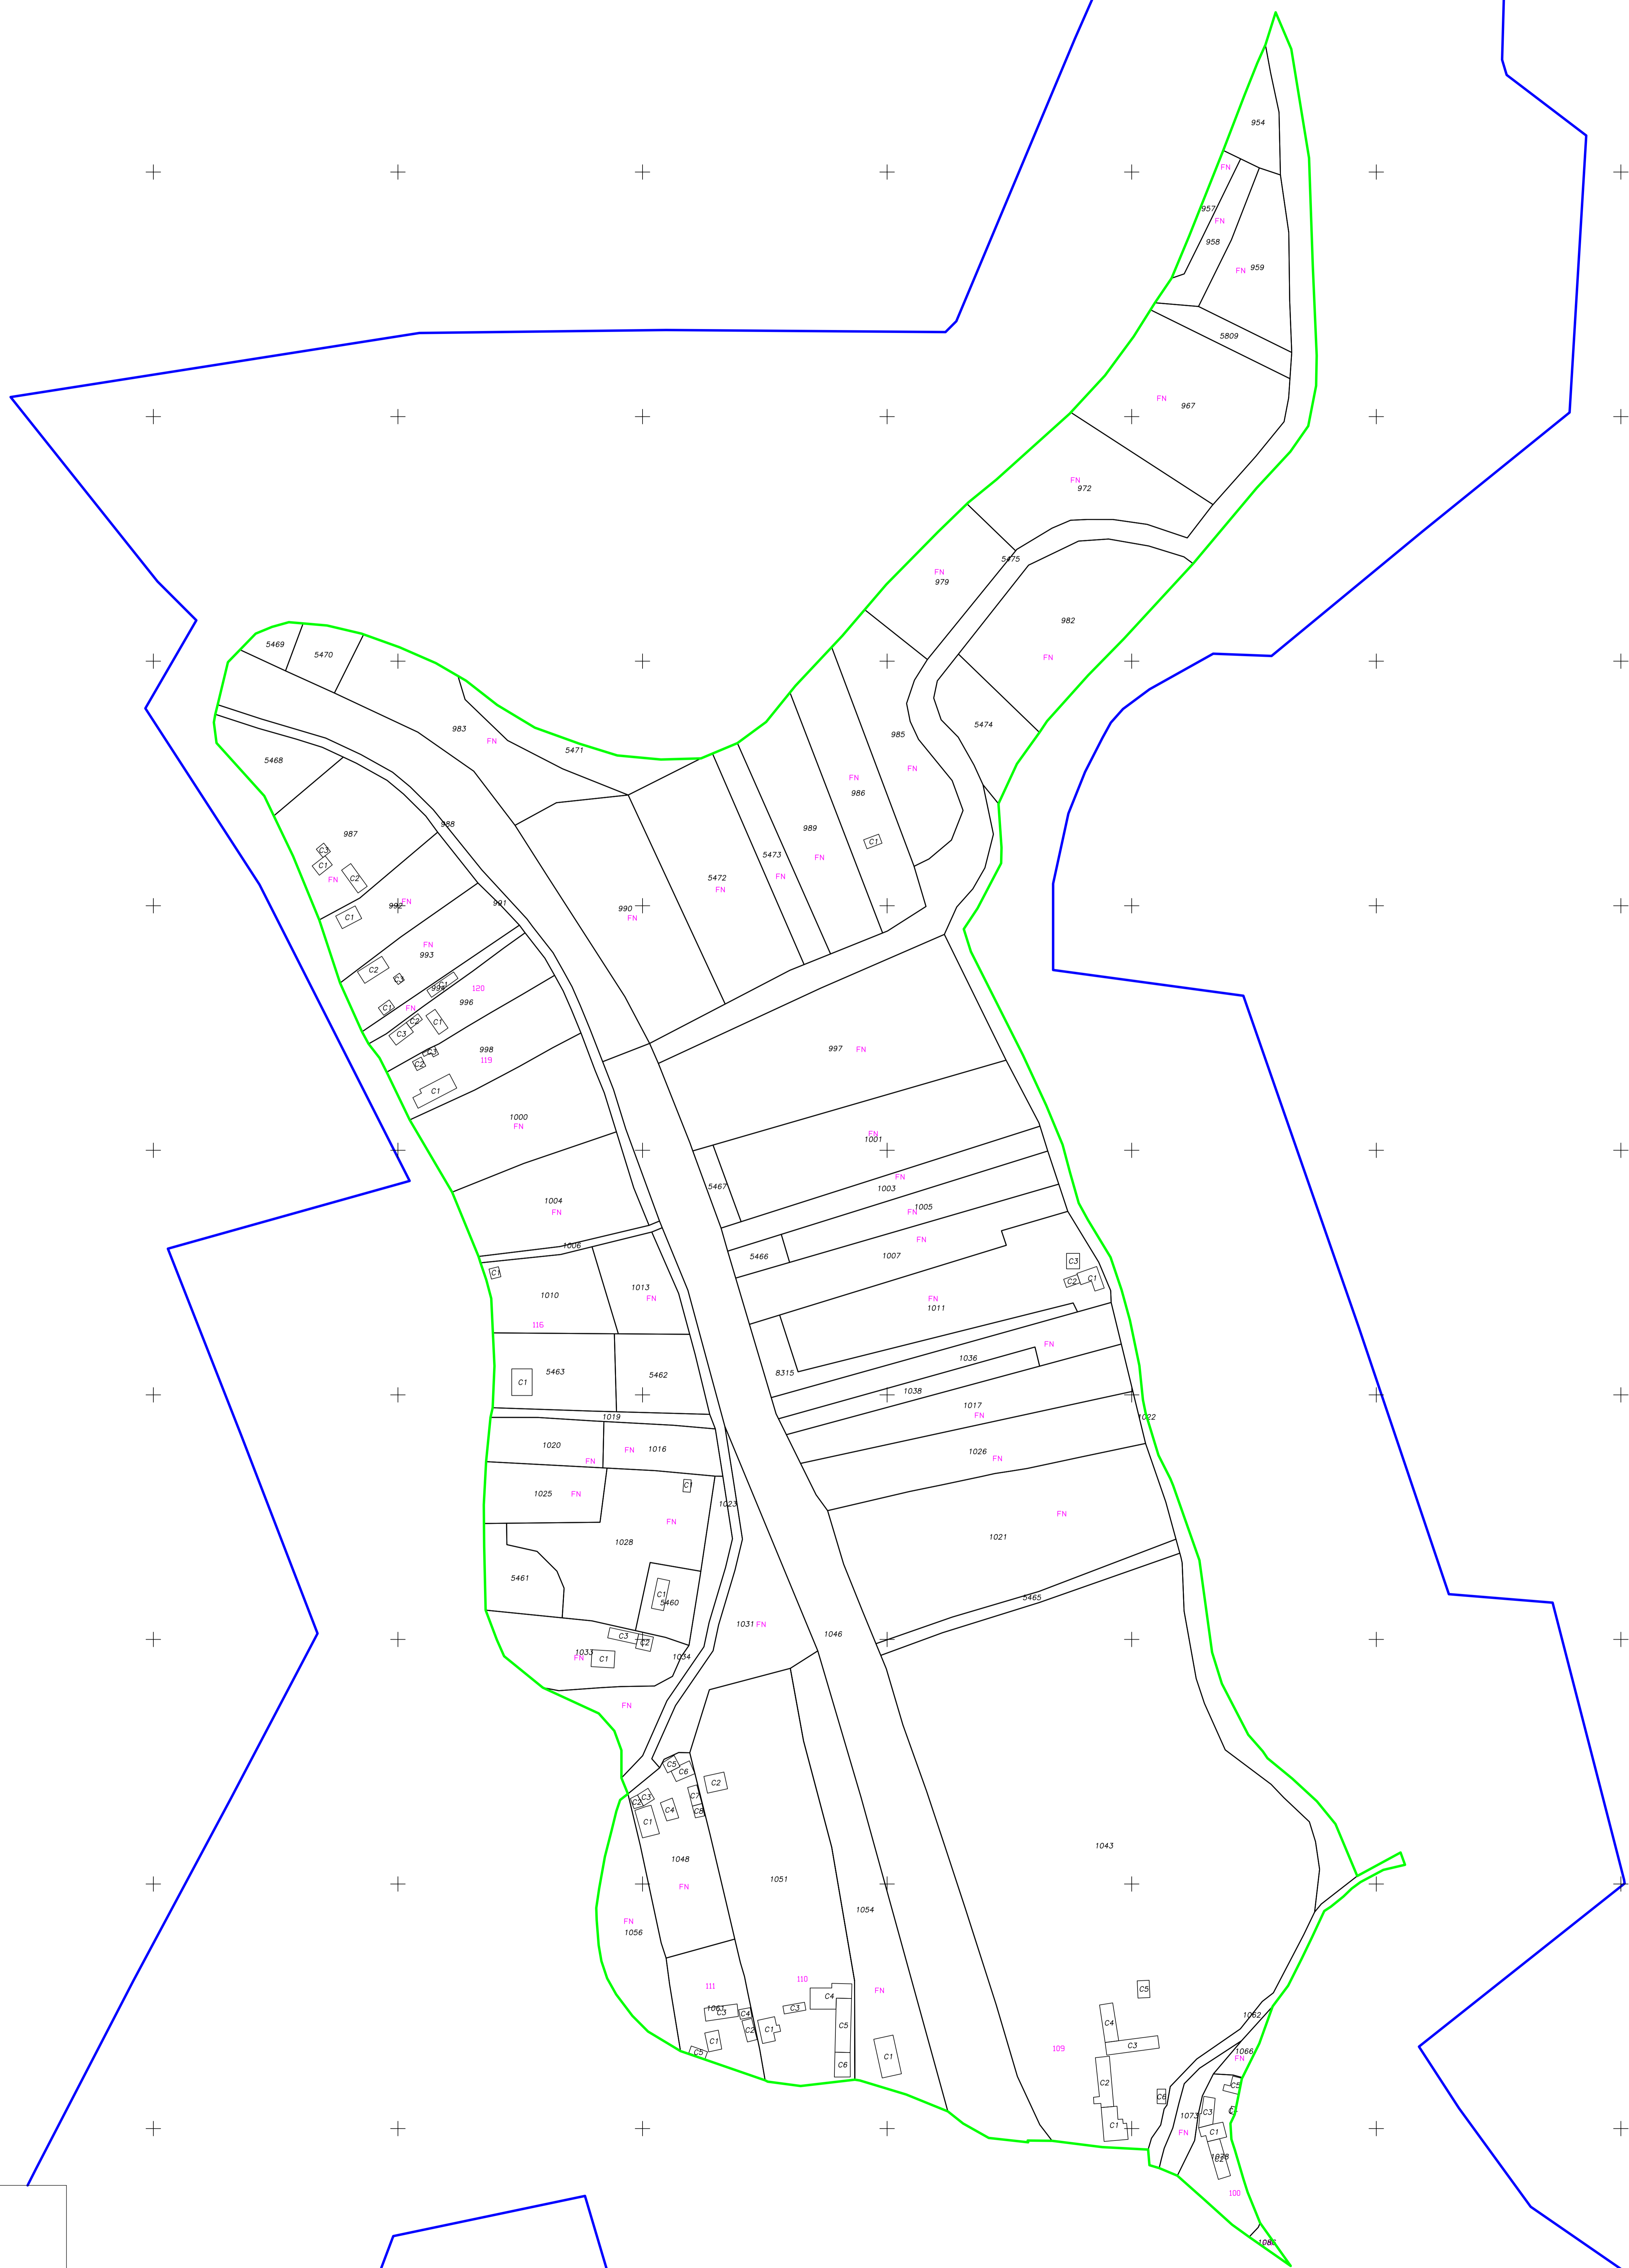

**PLAN CADASTRAL**  
**UAT ILIA, județul Hunedoara, sector 18**  
 Scara - 1:1000, sistem de proiecție STEREO 70  
 Spre publicare

**Legendă**

<b>Limite</b>	
Limită sector	<span style="color: green;">—</span>
Limită imobil	<span style="border-bottom: 1px solid black; width: 20px; display: inline-block;"></span>
Identificator imobil	2443
Denumire sector	<span style="background-color: yellow; border: 1px solid black; padding: 0 2px;">18</span>
Limită intravilan	<span style="color: blue;">—</span>
<b>Toponimie</b>	
Drumuri	