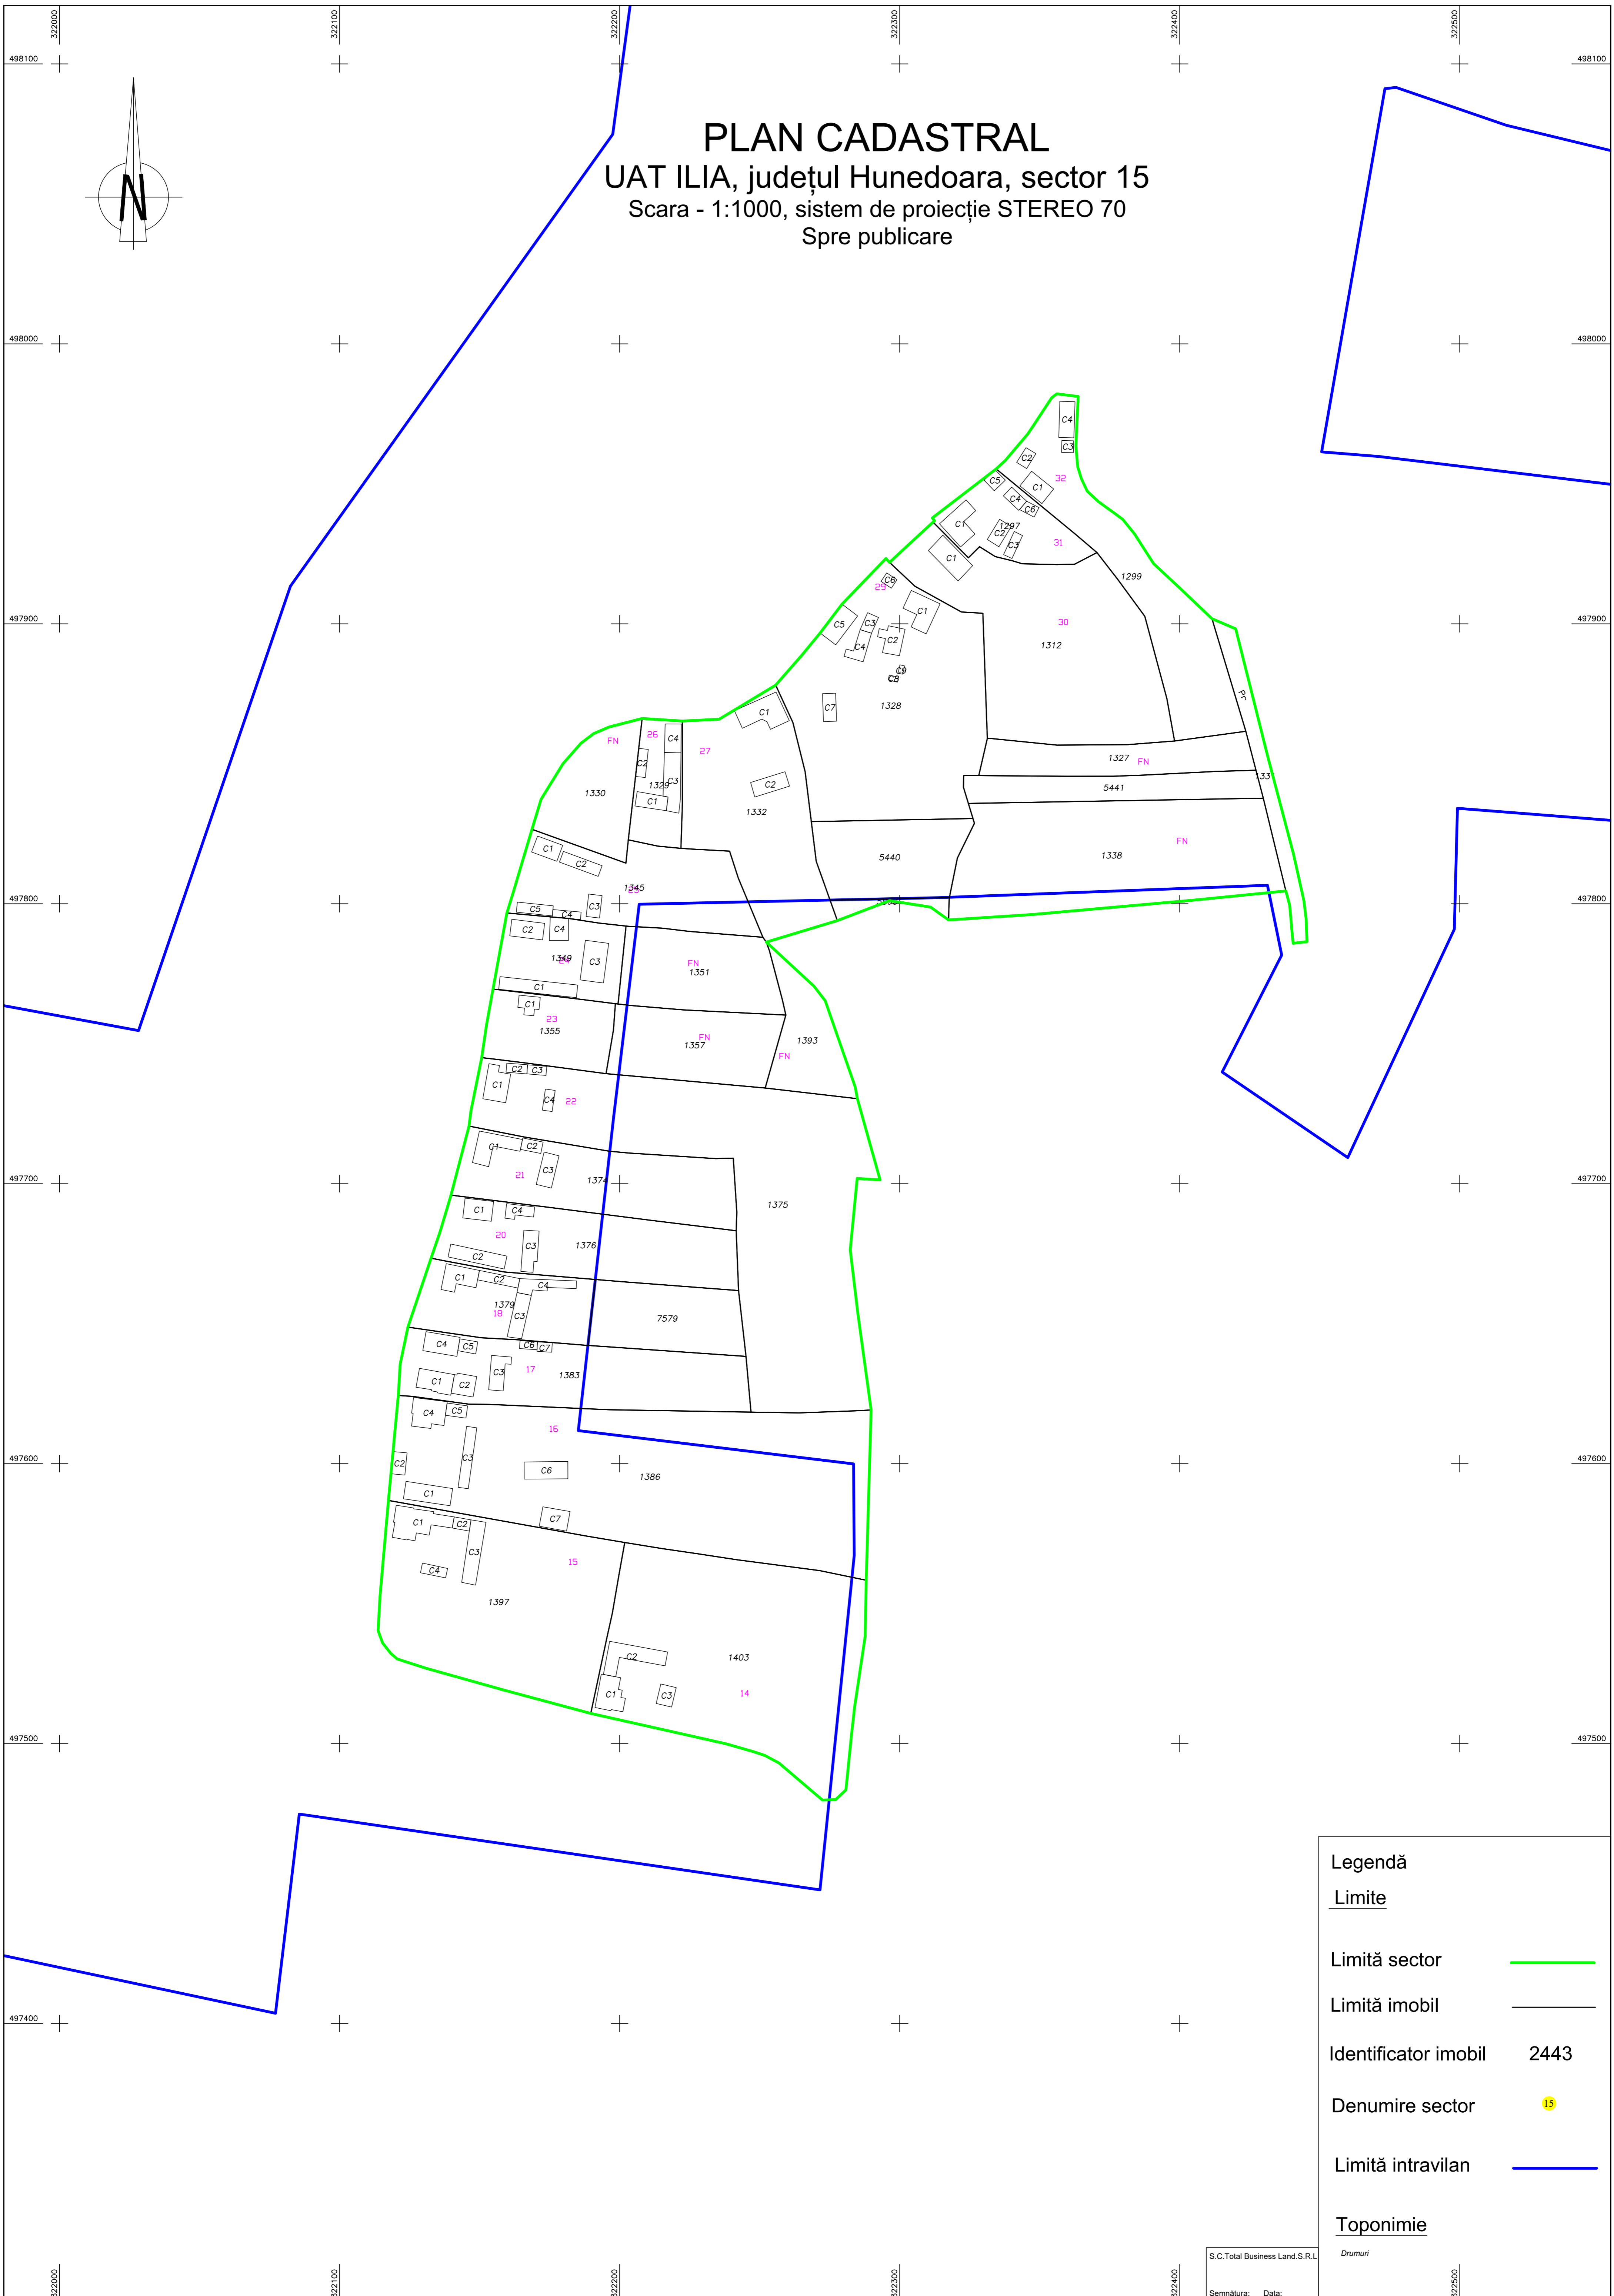

PLAN CADASTRAL
UAT ILIA, județul Hunedoara, sector 15
Scara - 1:1000, sistem de proiecție STEREO 70
Spre publicare

Legendă	
Limite	
Limită sector	
Limită imobil	
Identificator imobil	2443
Denumire sector	15
Limită intravilan	
Toponimie	