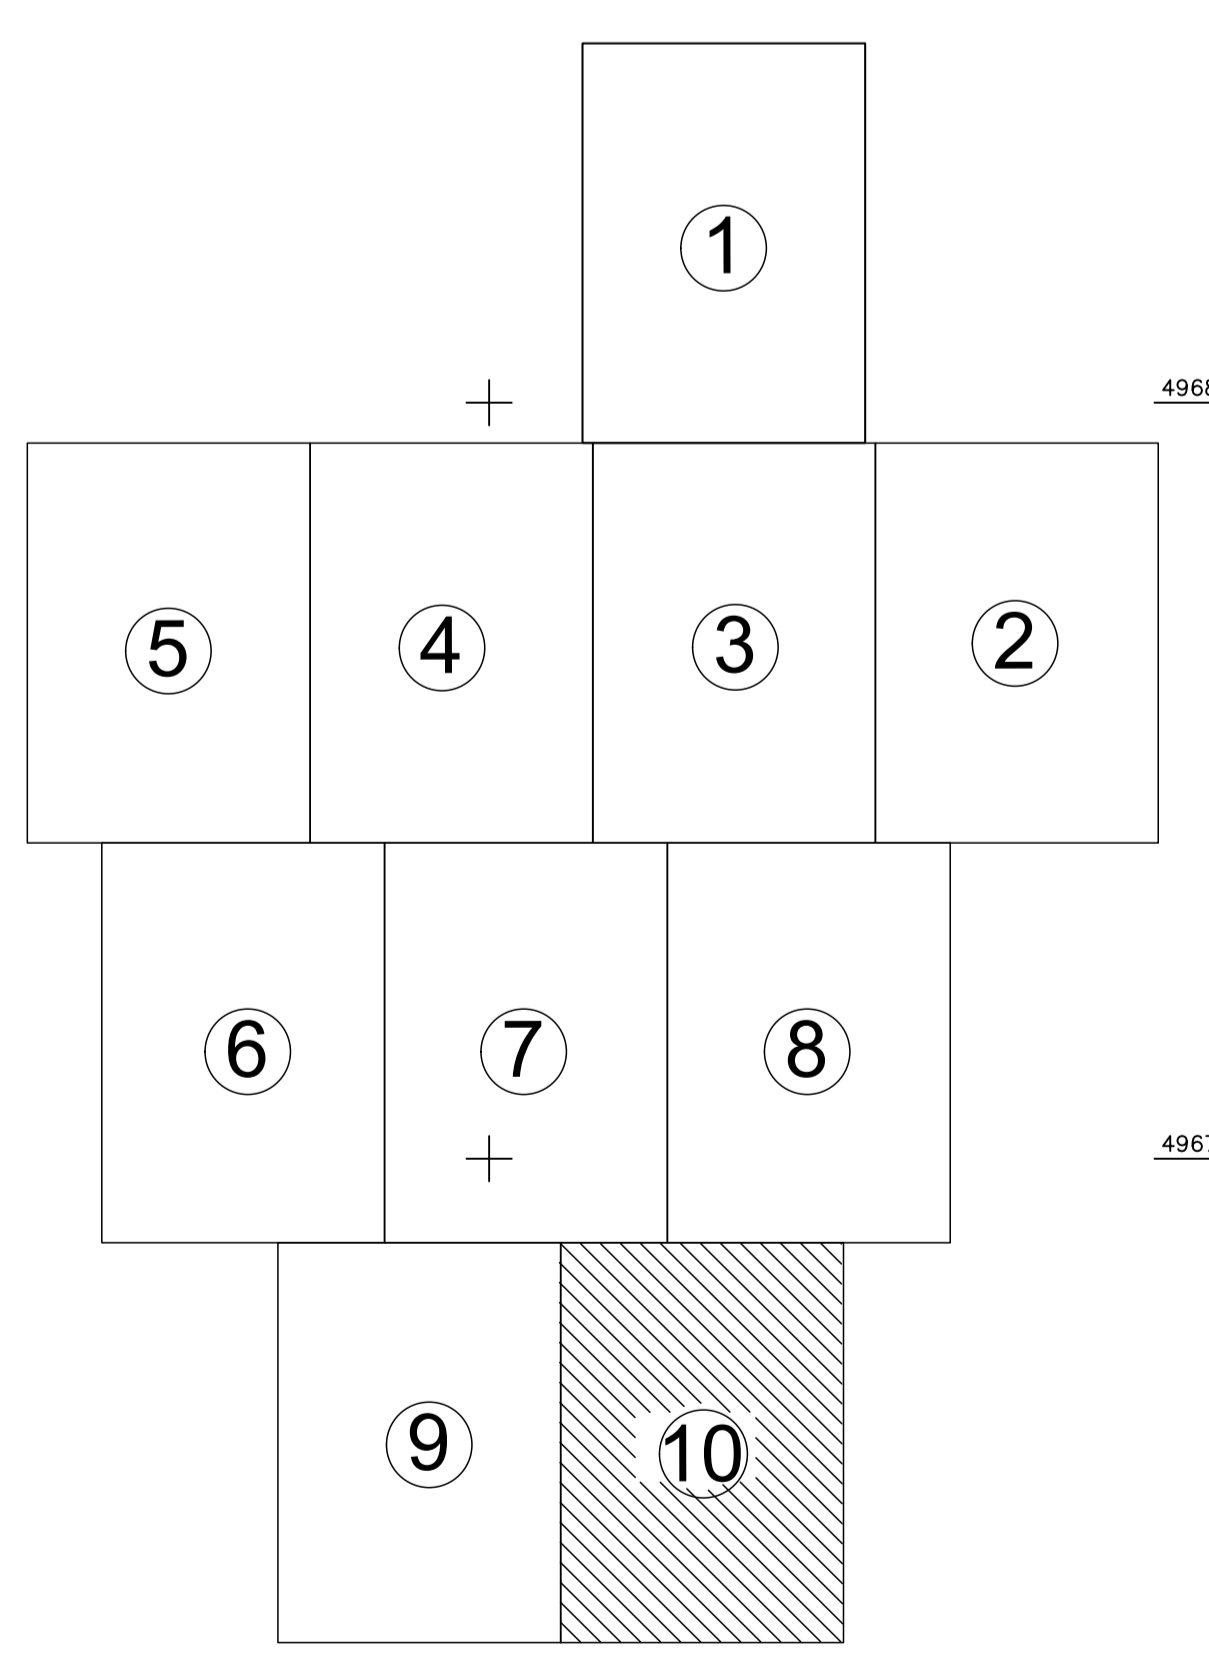

PLAN CADASTRAL
 UAT ILIA, județul Hunedoara, sector 13
 Scara - 1:1000, sistem de proiecție STEREO 70
 Spre publicare

Legendă	
Limite	
Limită UAT	—
Limită sector	—
Limită imobil	—
Identificator imobil	2443
Denumire sector	13
Limită intravilan	—
Toponimie	