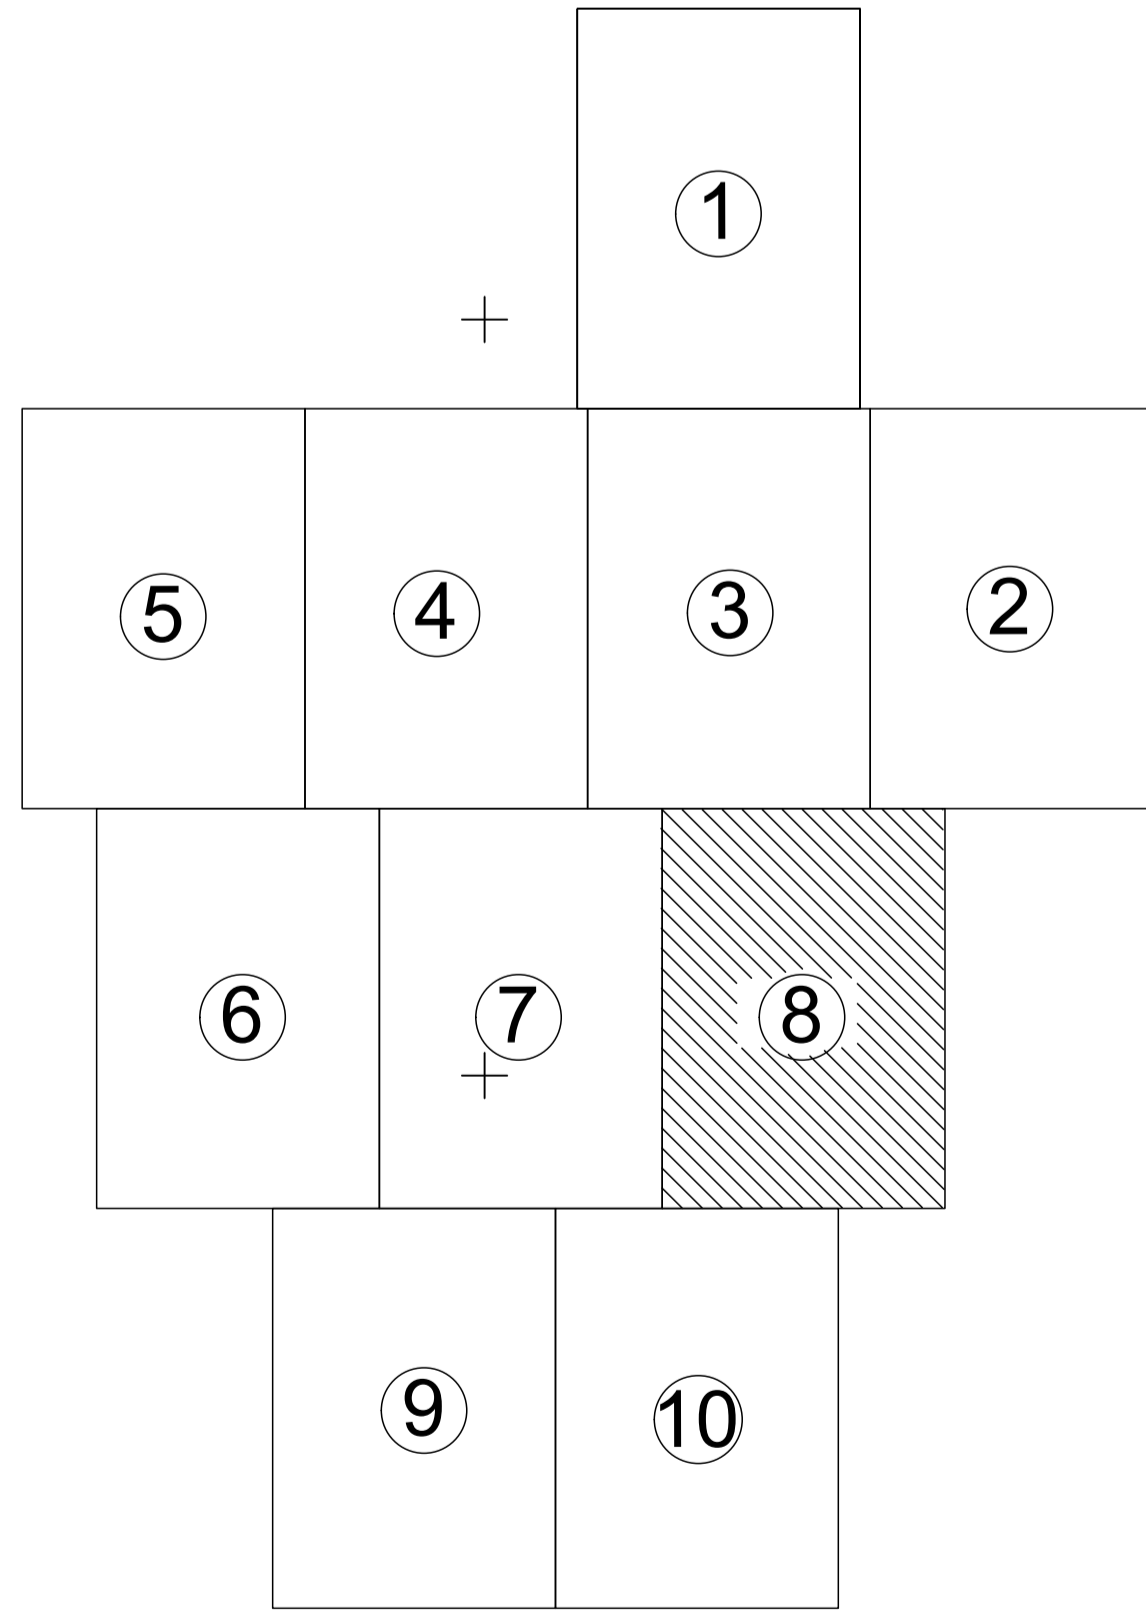

PLAN CADASTRAL
 UAT ILIA, județul Hunedoara, sector 13
 Scara - 1:1000, sistem de proiecție STEREO 70
 Spre publicare

Legendă	
Limite	
Limită UAT	—
Limită sector	—
Limită imobil	—
Identificator imobil	2443
Denumire sector	13
Limită intravilan	—
Toponimie	