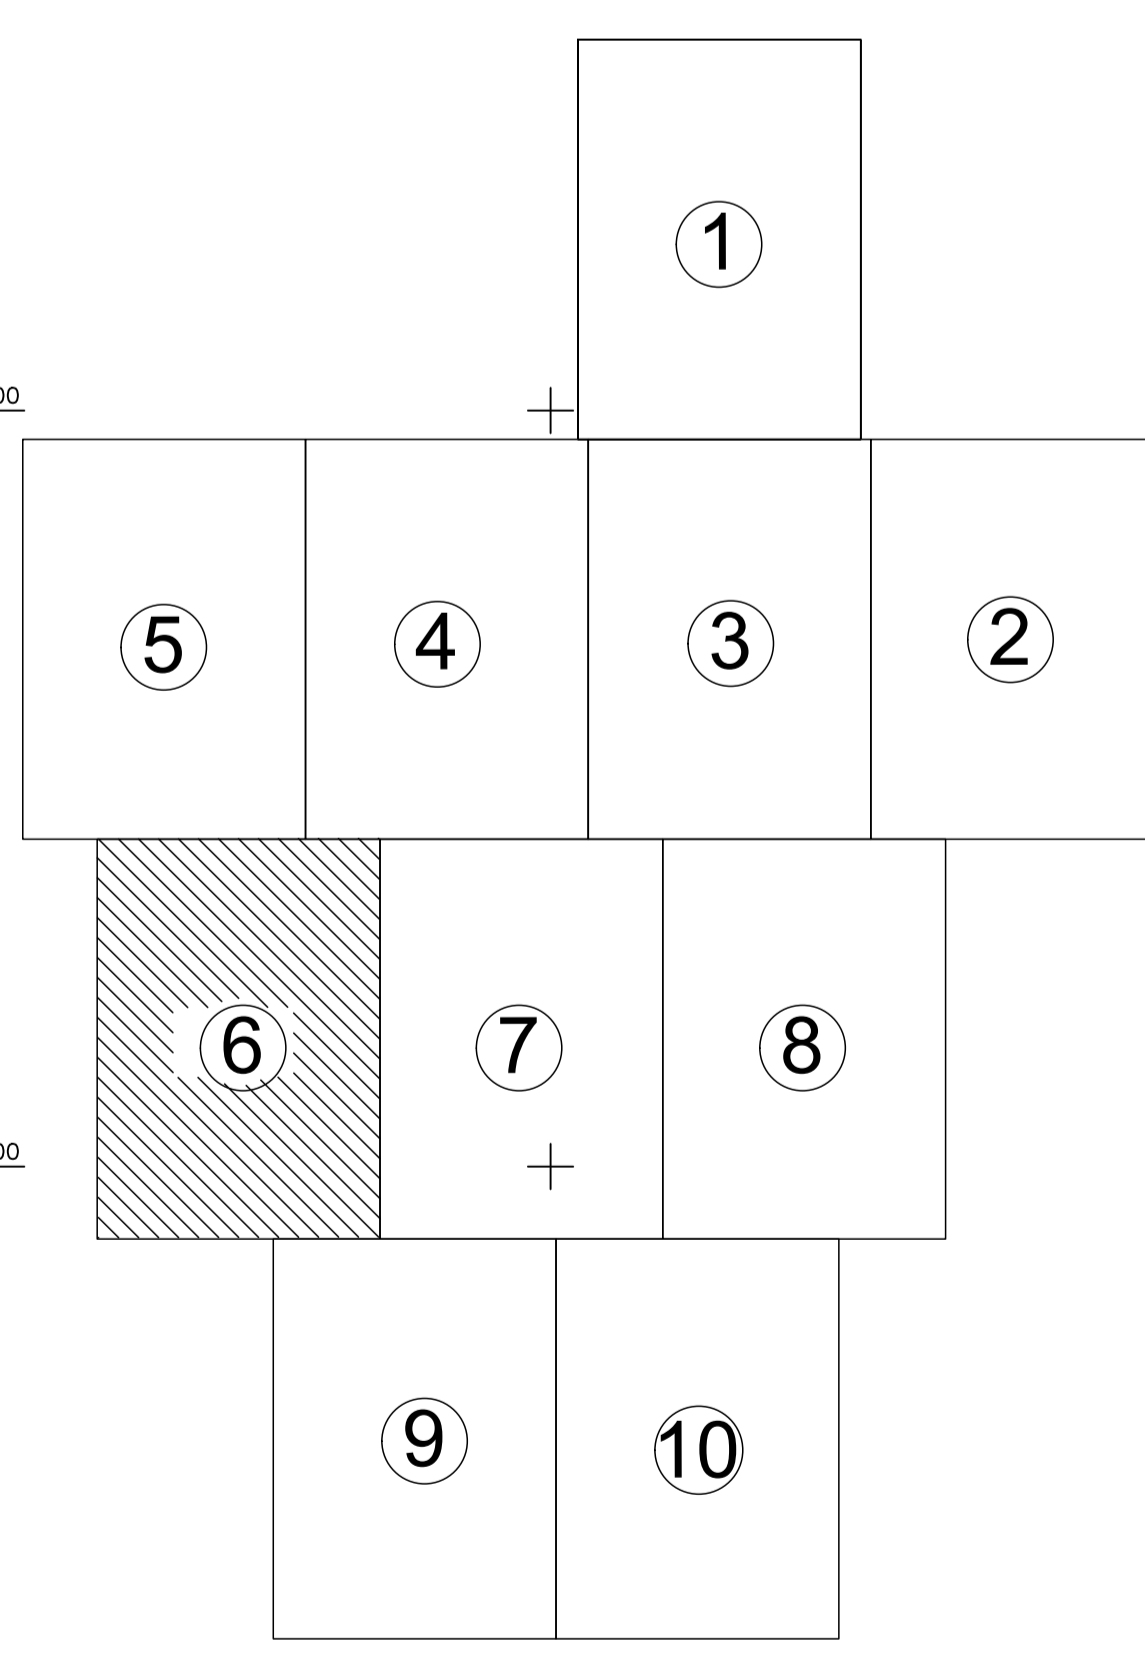

PLAN CADASTRAL
UAT ILIA, județul Hunedoara, sector 13
 Scara - 1:1000, sistem de proiecție STEREO 70
 Spre publicare

Legendă

Limite	
Limită sector	—
Limită imobil	—
Identificator imobil	2443
Denumire sector	B
Limită intravilan	—
Toponimie	
Drumuri	