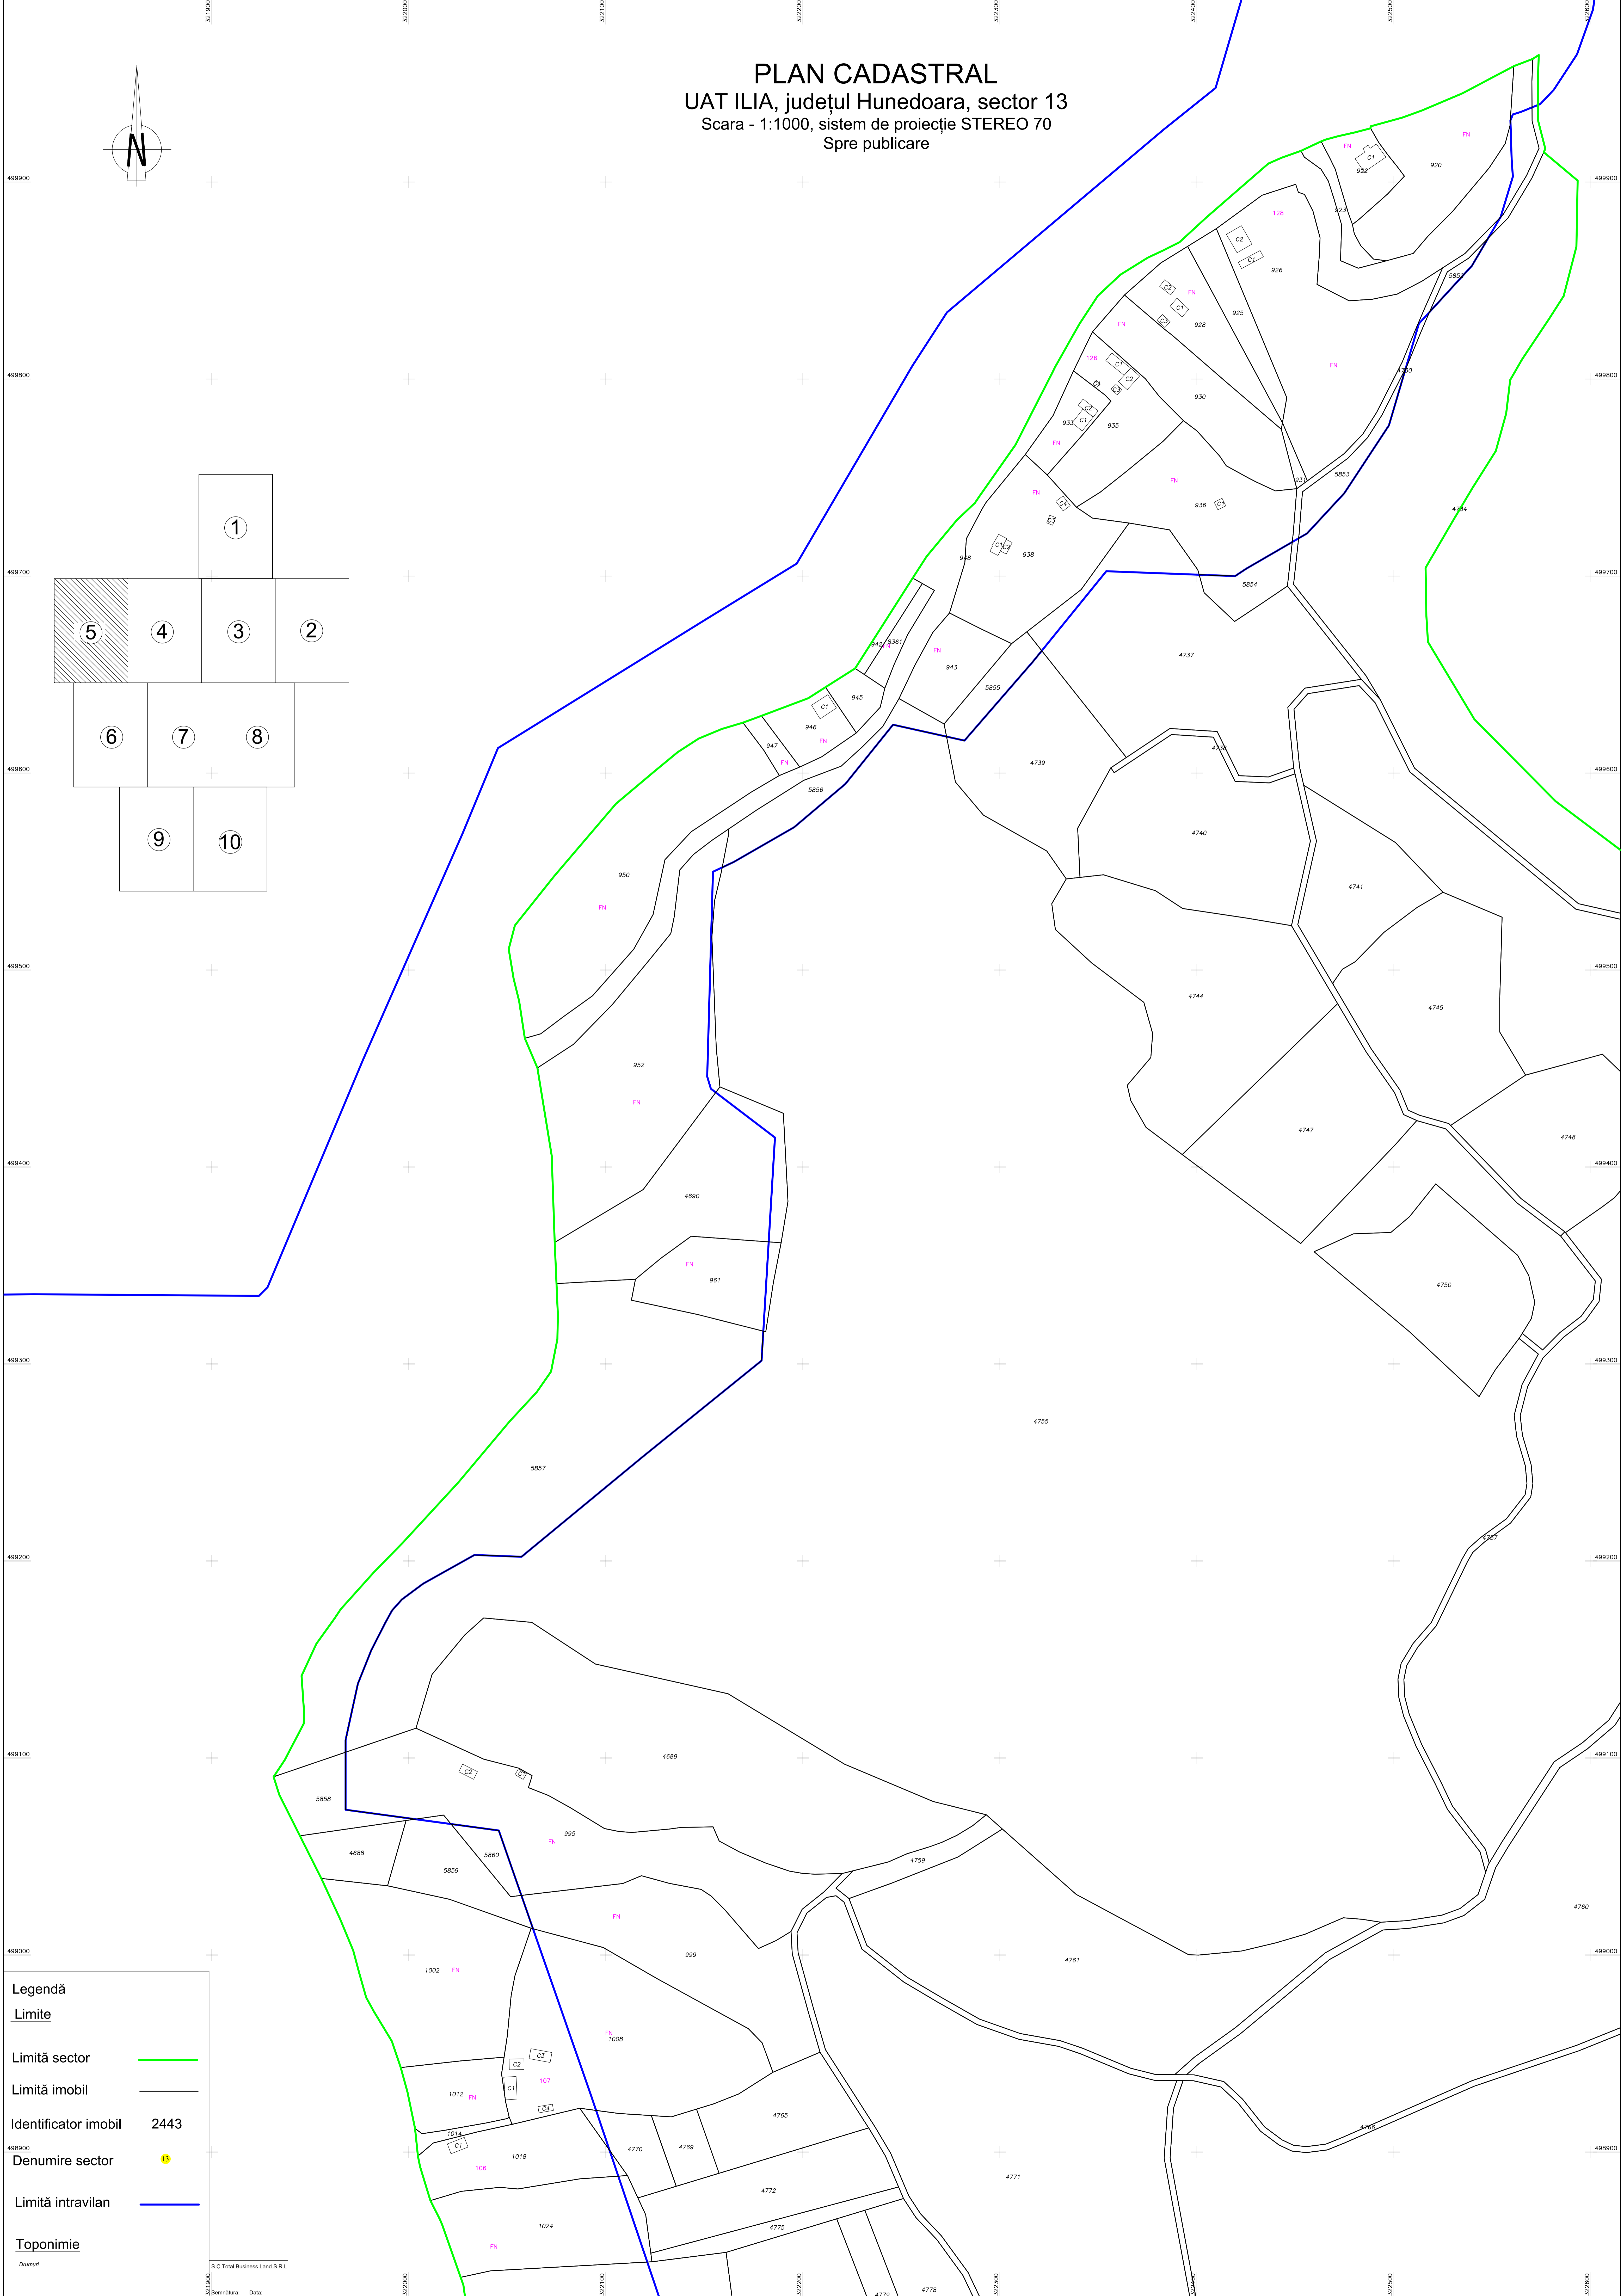

PLAN CADASTRAL
UAT ILIA, județul Hunedoara, sector 13
Scara - 1:1000, sistem de proiecție STEREO 70
Spre publicare

Legendă	
Limite	
Limită sector	
Limită imobil	
Identificator imobil	2443
Denumire sector	
Limită intravilan	
Toponimie	
Denumiri	