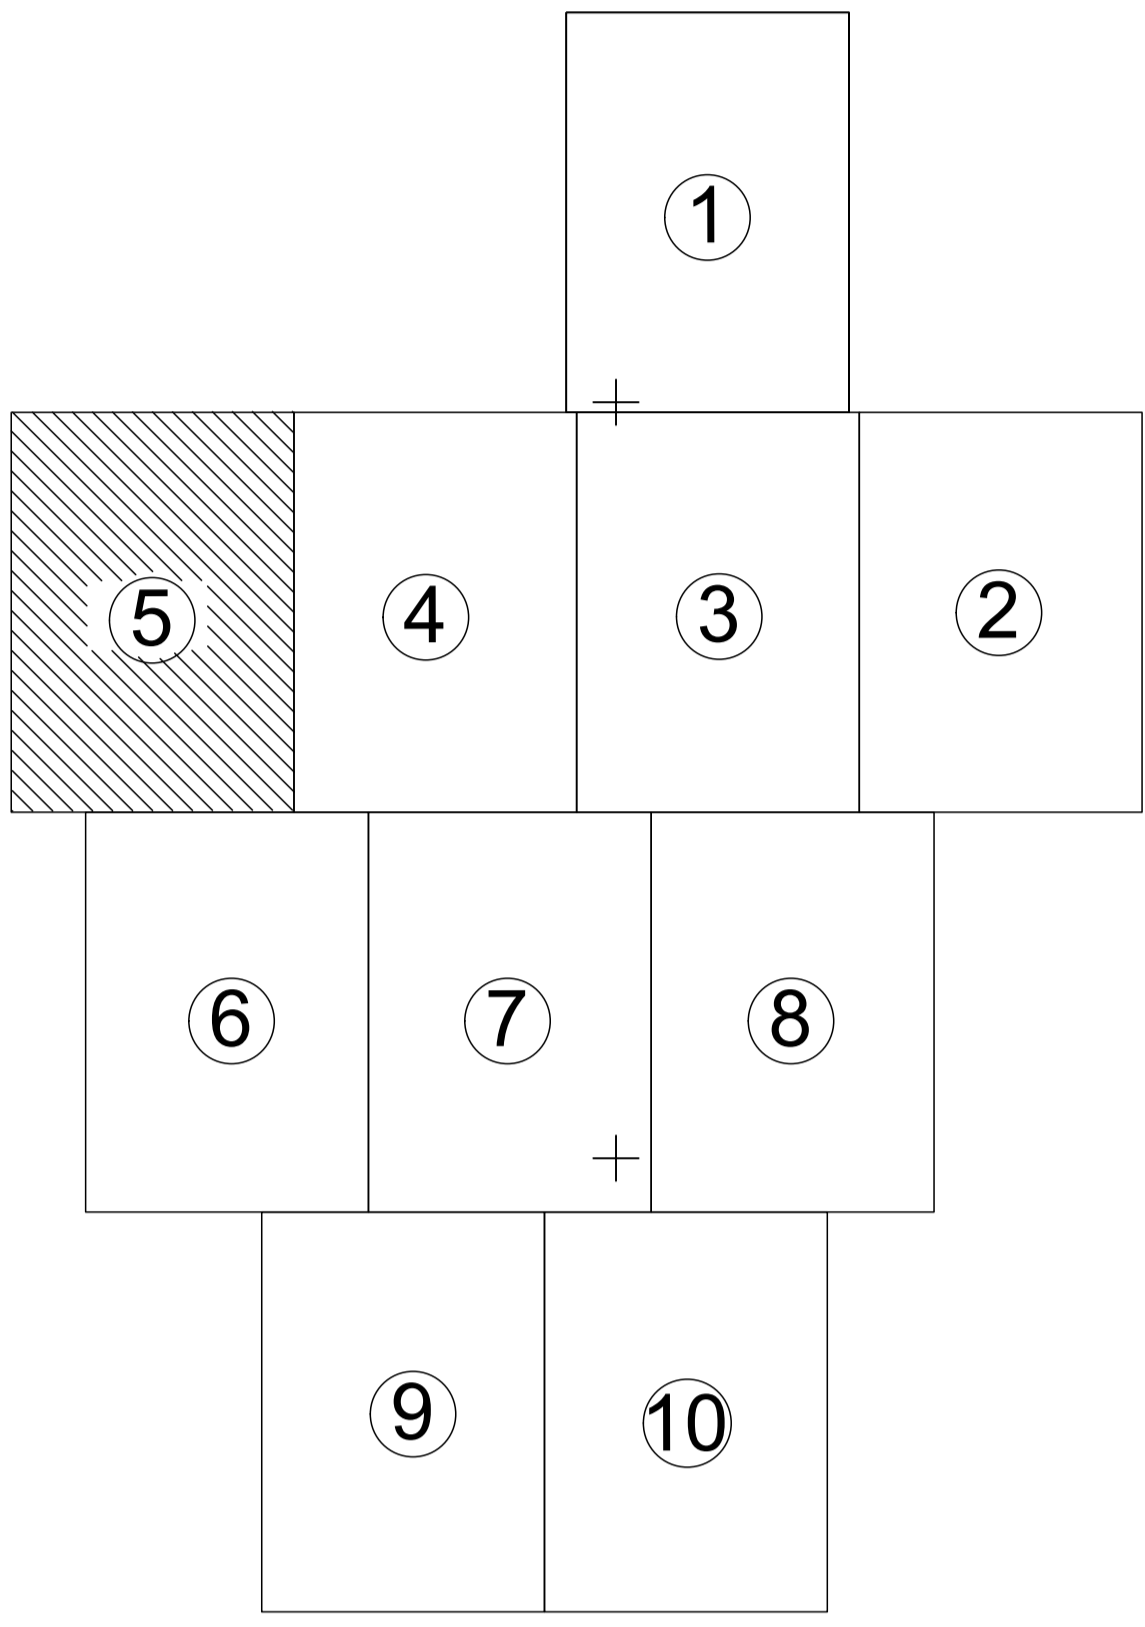

PLAN CADASTRAL
UAT ILIA, județul Hunedoara, sector 13
Scara - 1:1000, sistem de proiecție STEREO 70
Spre publicare

Legendă	
Limite	
Limită sector	
Limită imobil	
Identificator imobil	2443
Denumire sector	
Limită intravilan	
Toponimie	
Denumiri	