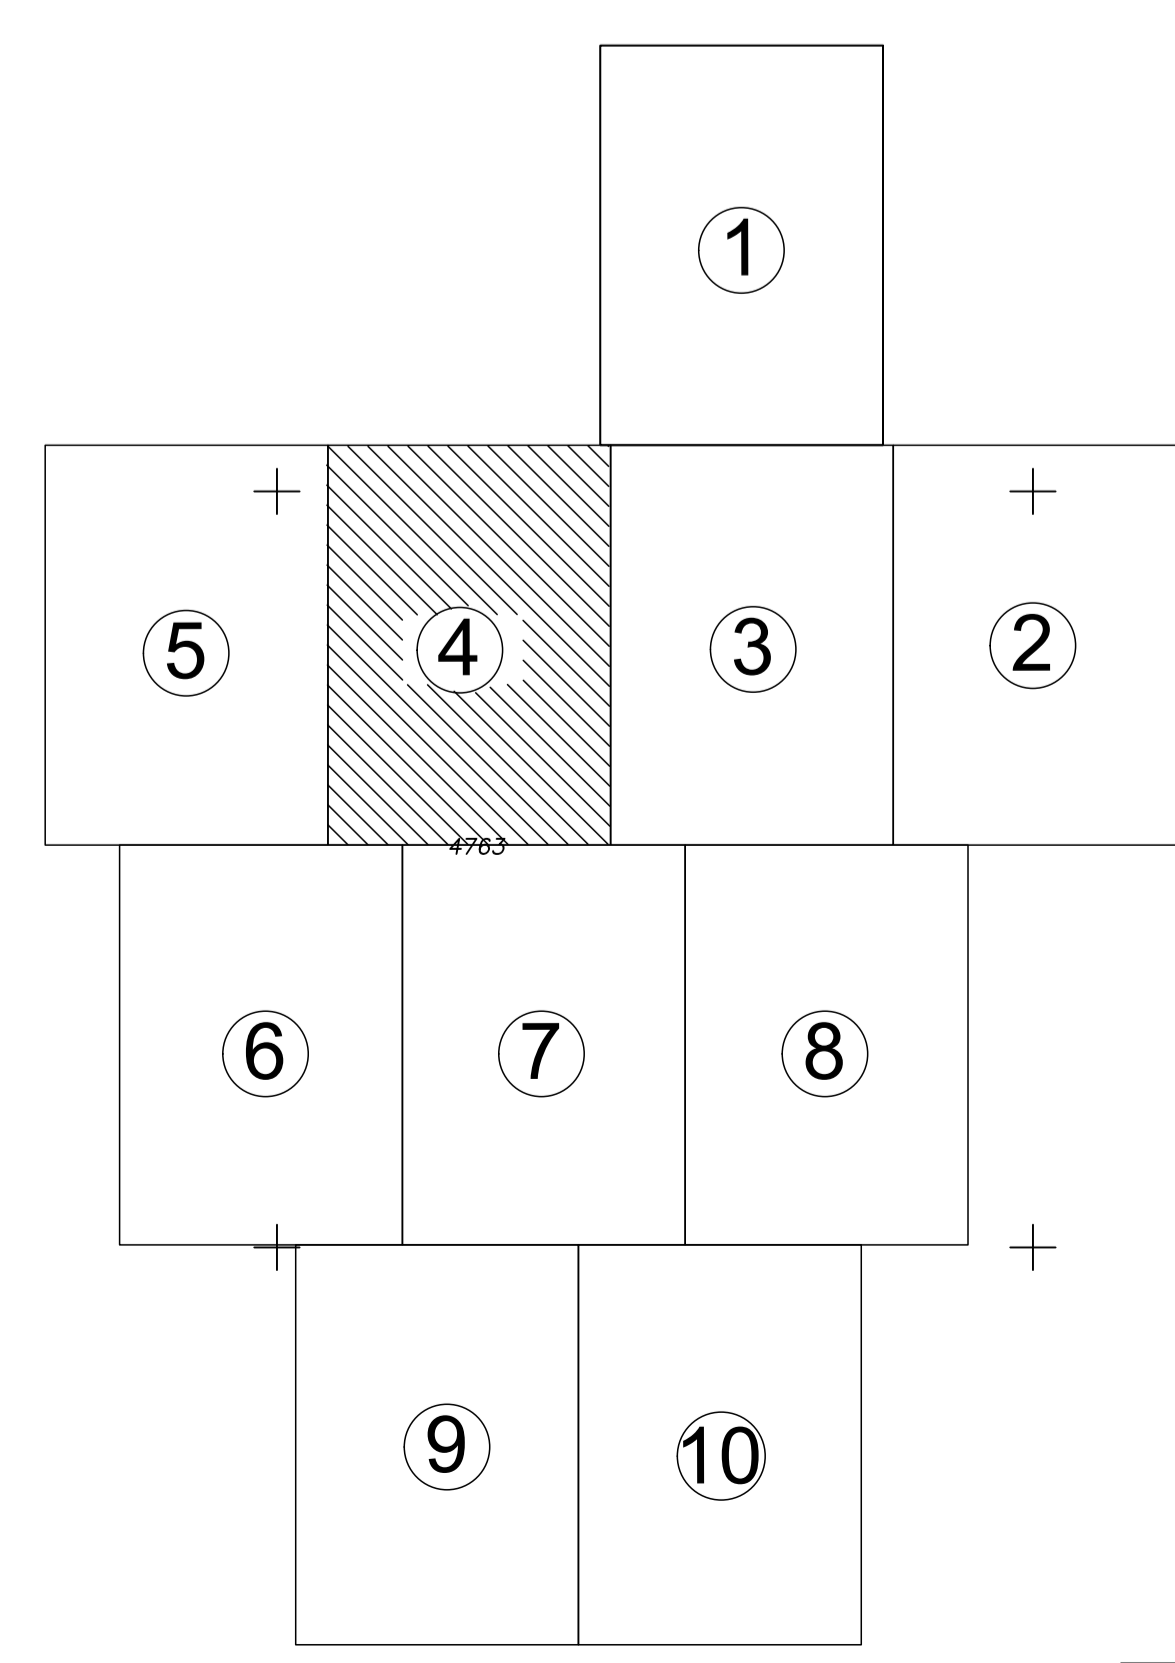

**PLAN CADASTRAL**  
UAT ILIA, județul Hunedoara, sector 13  
Scara - 1:1000, sistem de proiecție STEREO 70  
Spre publicare

Legendă	
<b>Limite</b>	
Limită sector	
Limită imobil	
Identificator imobil	2443
Denumire sector	13
Limită intravilan	
<b>Toponimie</b>	
Drumuri	
S.C. Total Business Land S.R.L.	
Semnatura: Data:	