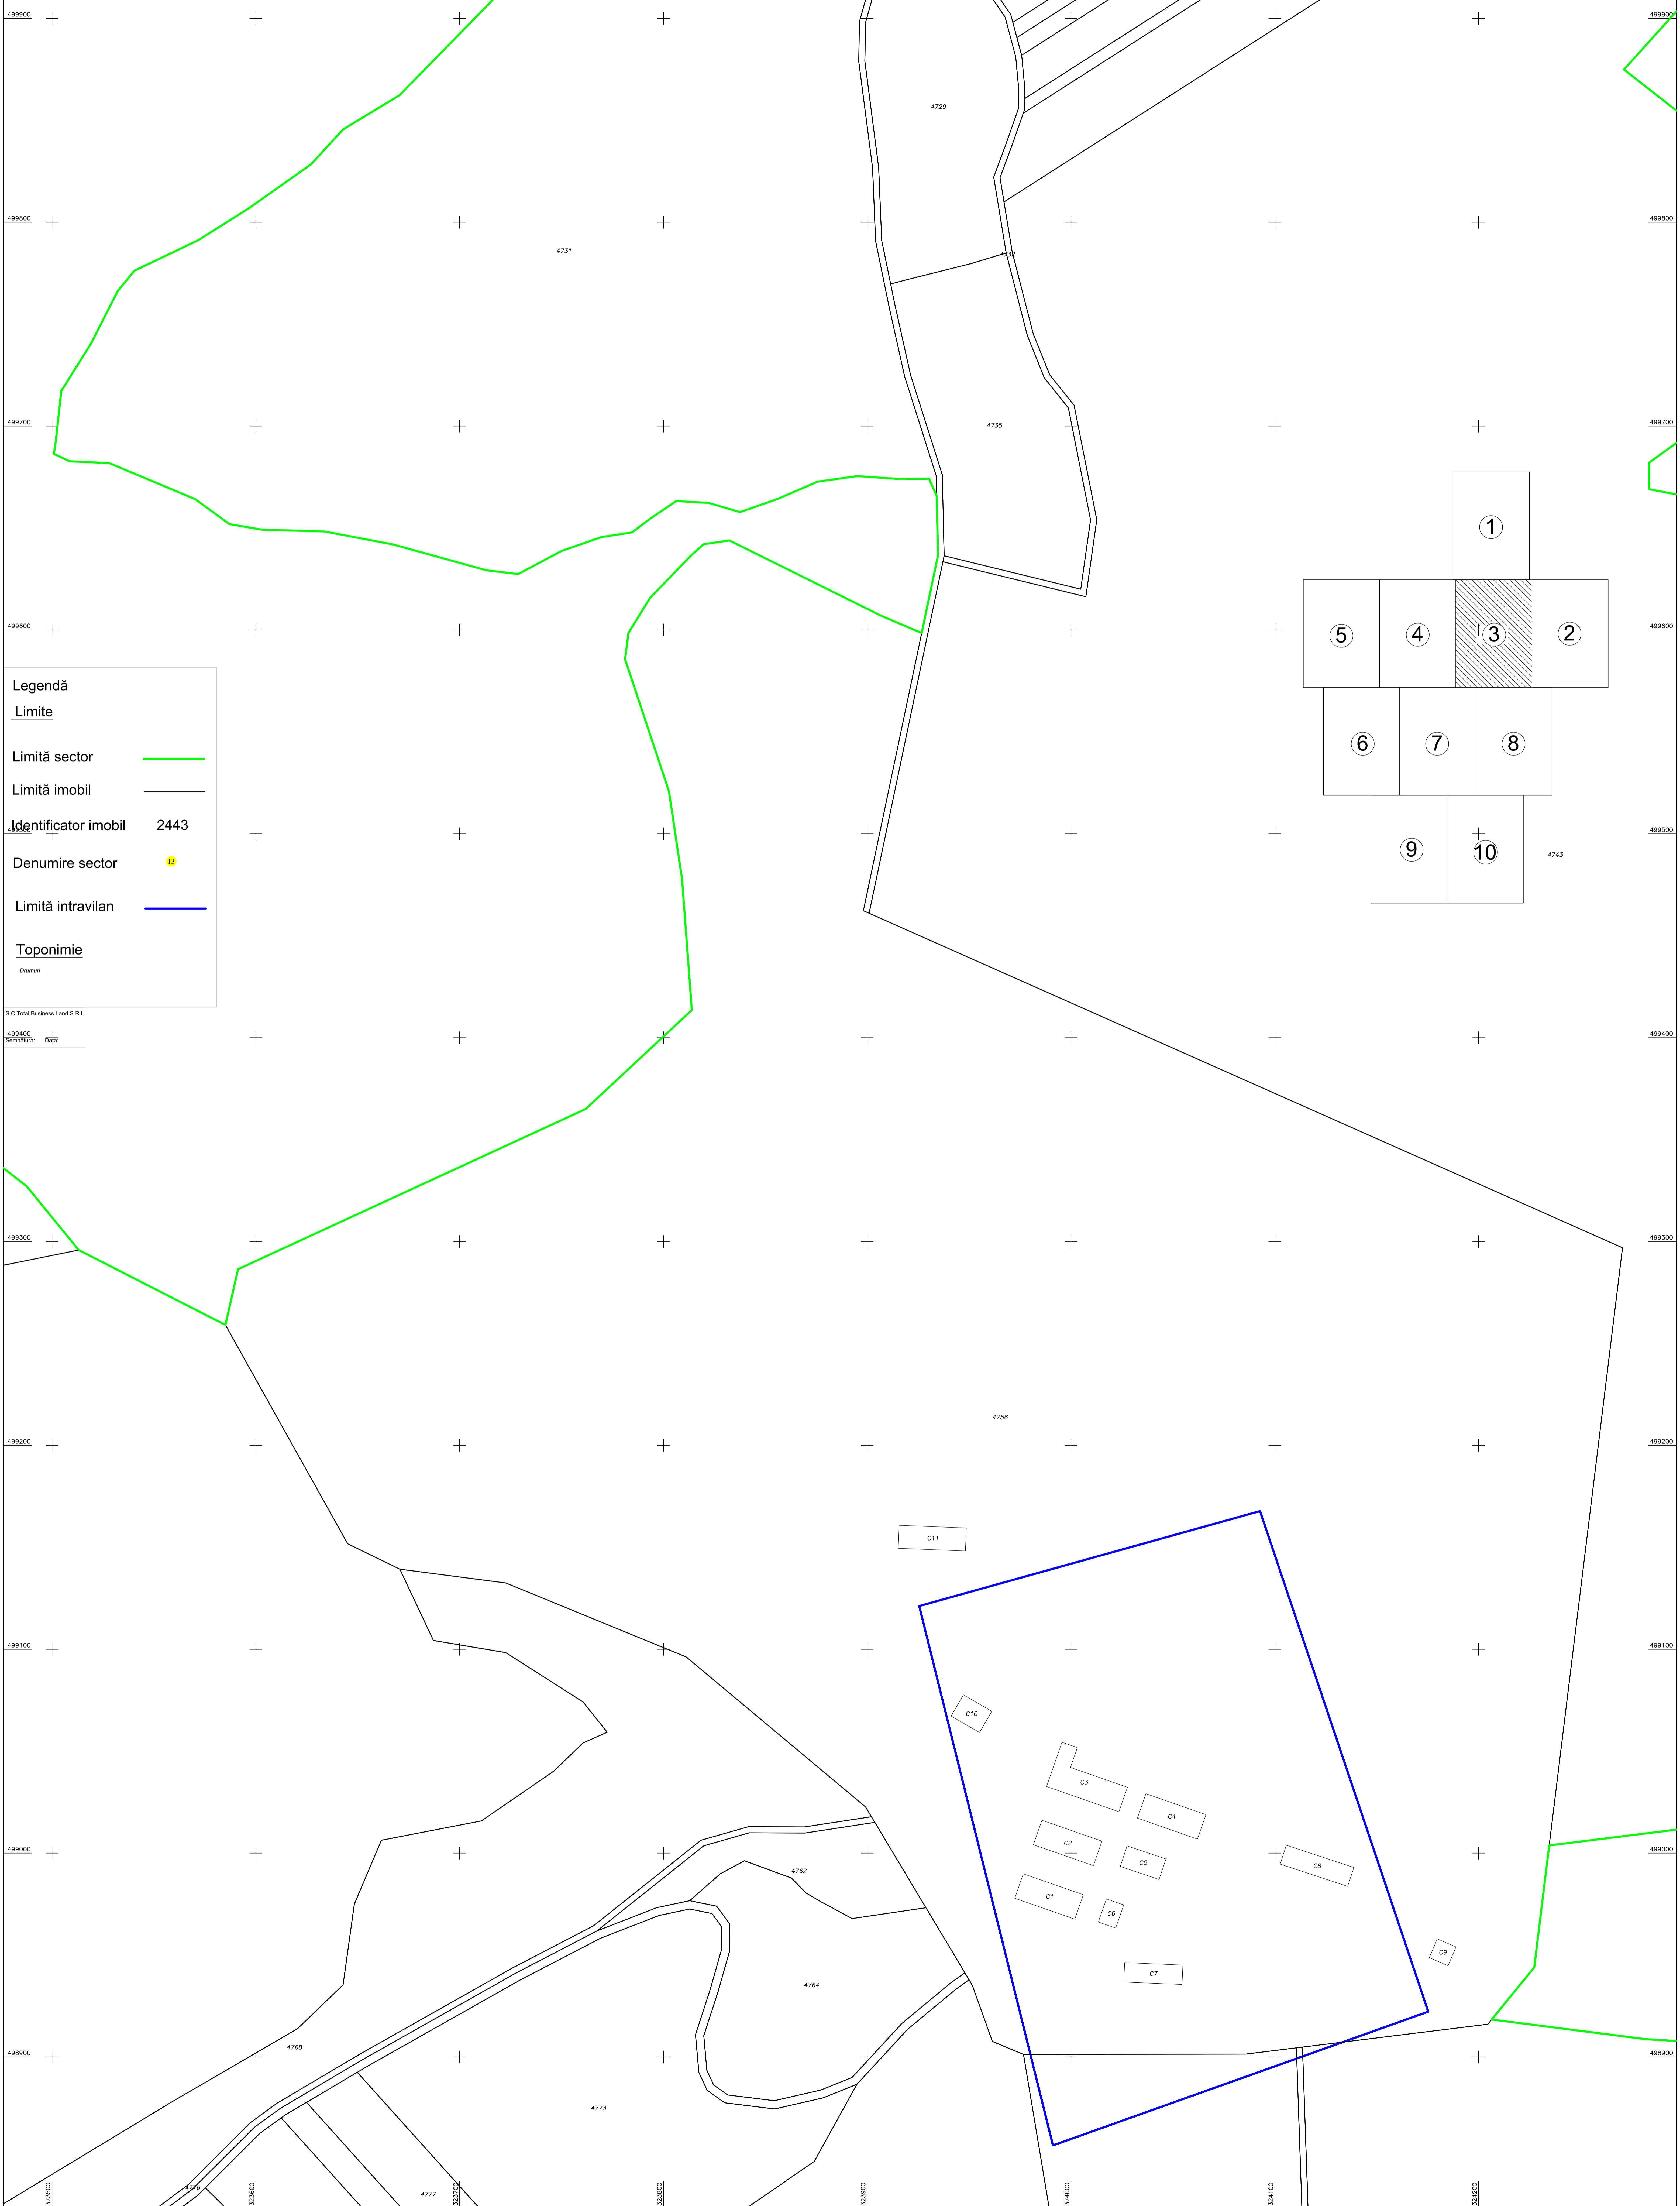

PLAN CADASTRAL
UAT ILIA, județul Hunedoara, sector 13
Scara - 1:1000, sistem de proiecție STEREO 70
Spre publicare

Legendă

Limite

Limită sector 

Limită imobil 

Identificator imobil 2443 

Denumire sector 

Limită intravilan 

Toponimie

Drumuri 

S.C. Total Business Land S.R.L.
499400
S.M. 038