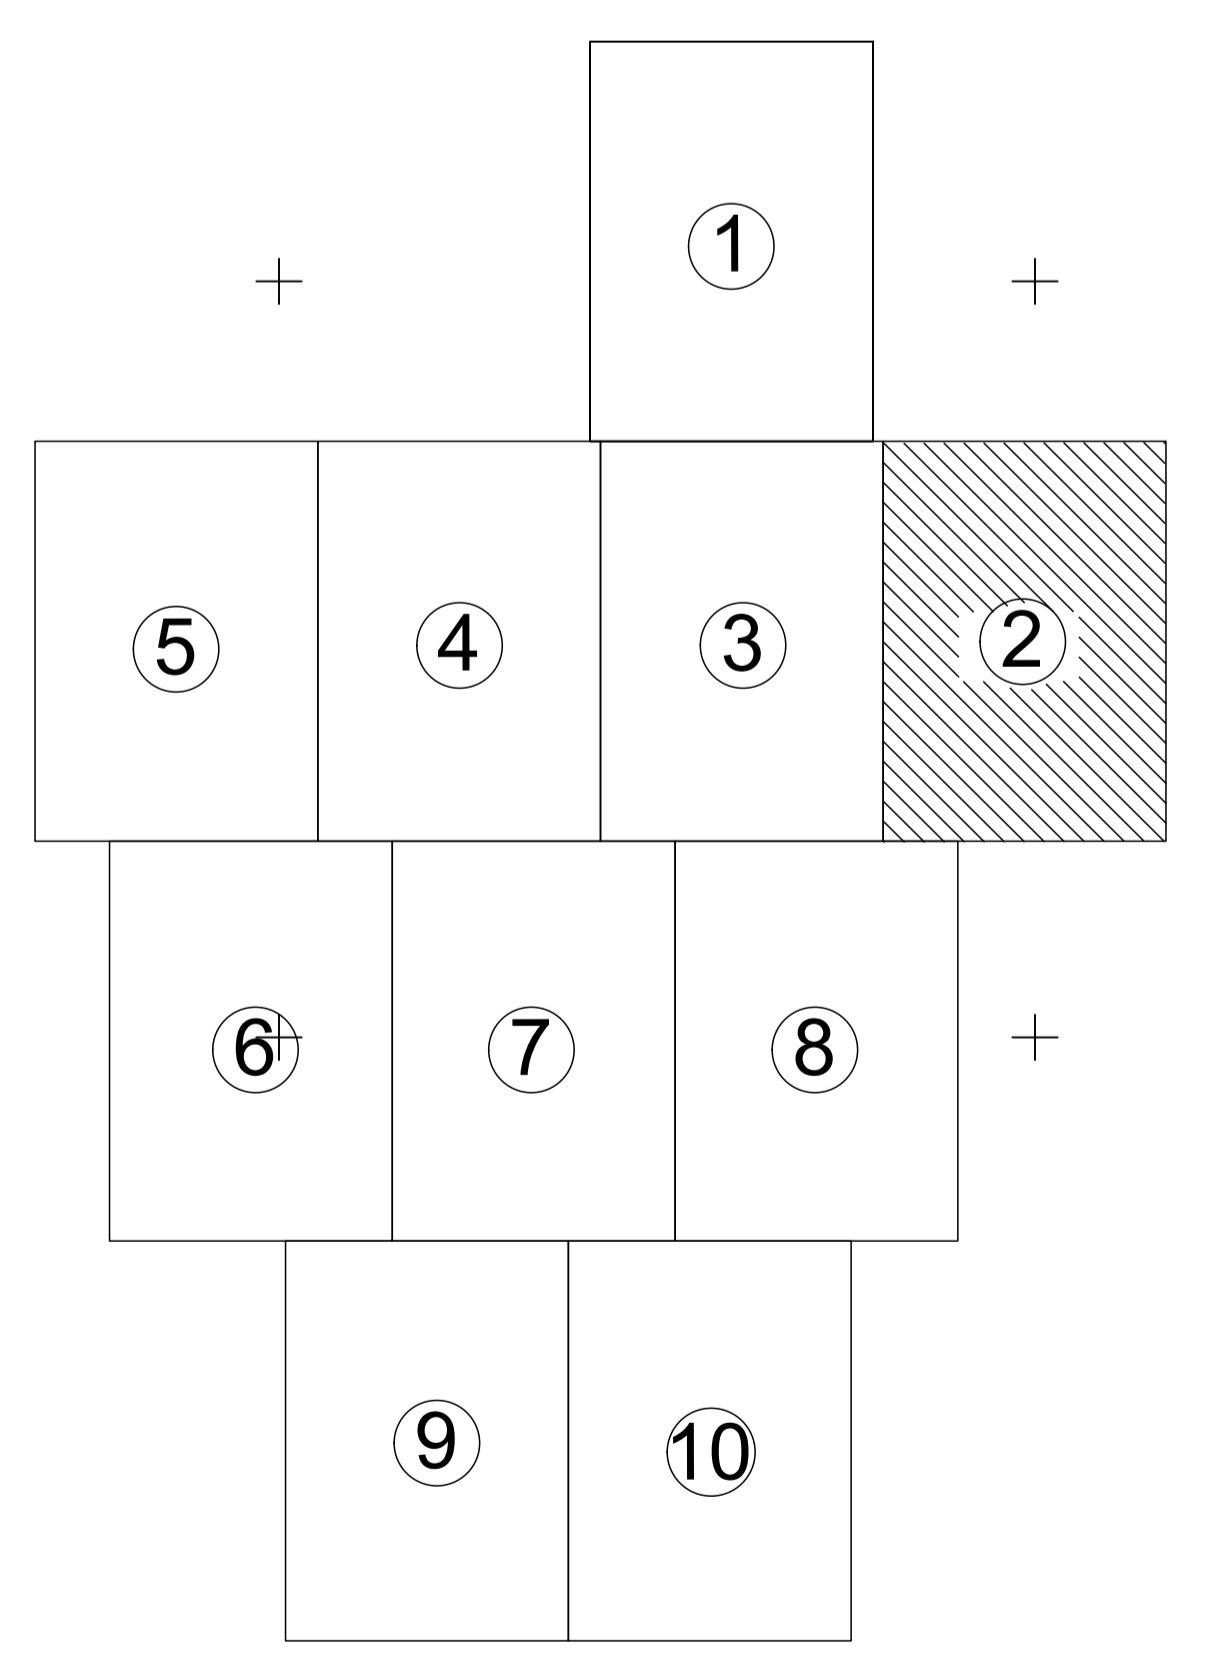

**PLAN CADASTRAL**  
 UAT ILIA, județul Hunedoara, sector 13  
 Scara - 1:1000, sistem de proiecție STEREO 70  
 Spre publicare

Legendă	
<u>Limite</u>	
Limită UAT	<span style="color: red;">—</span>
Limită sector	<span style="color: green;">—</span>
Limită imobil	<span style="color: black;">—</span>
Identificator imobil	2443
Denumire sector	13
Limită intravilan	<span style="color: blue;">—</span>
<u>Toponimie</u>	