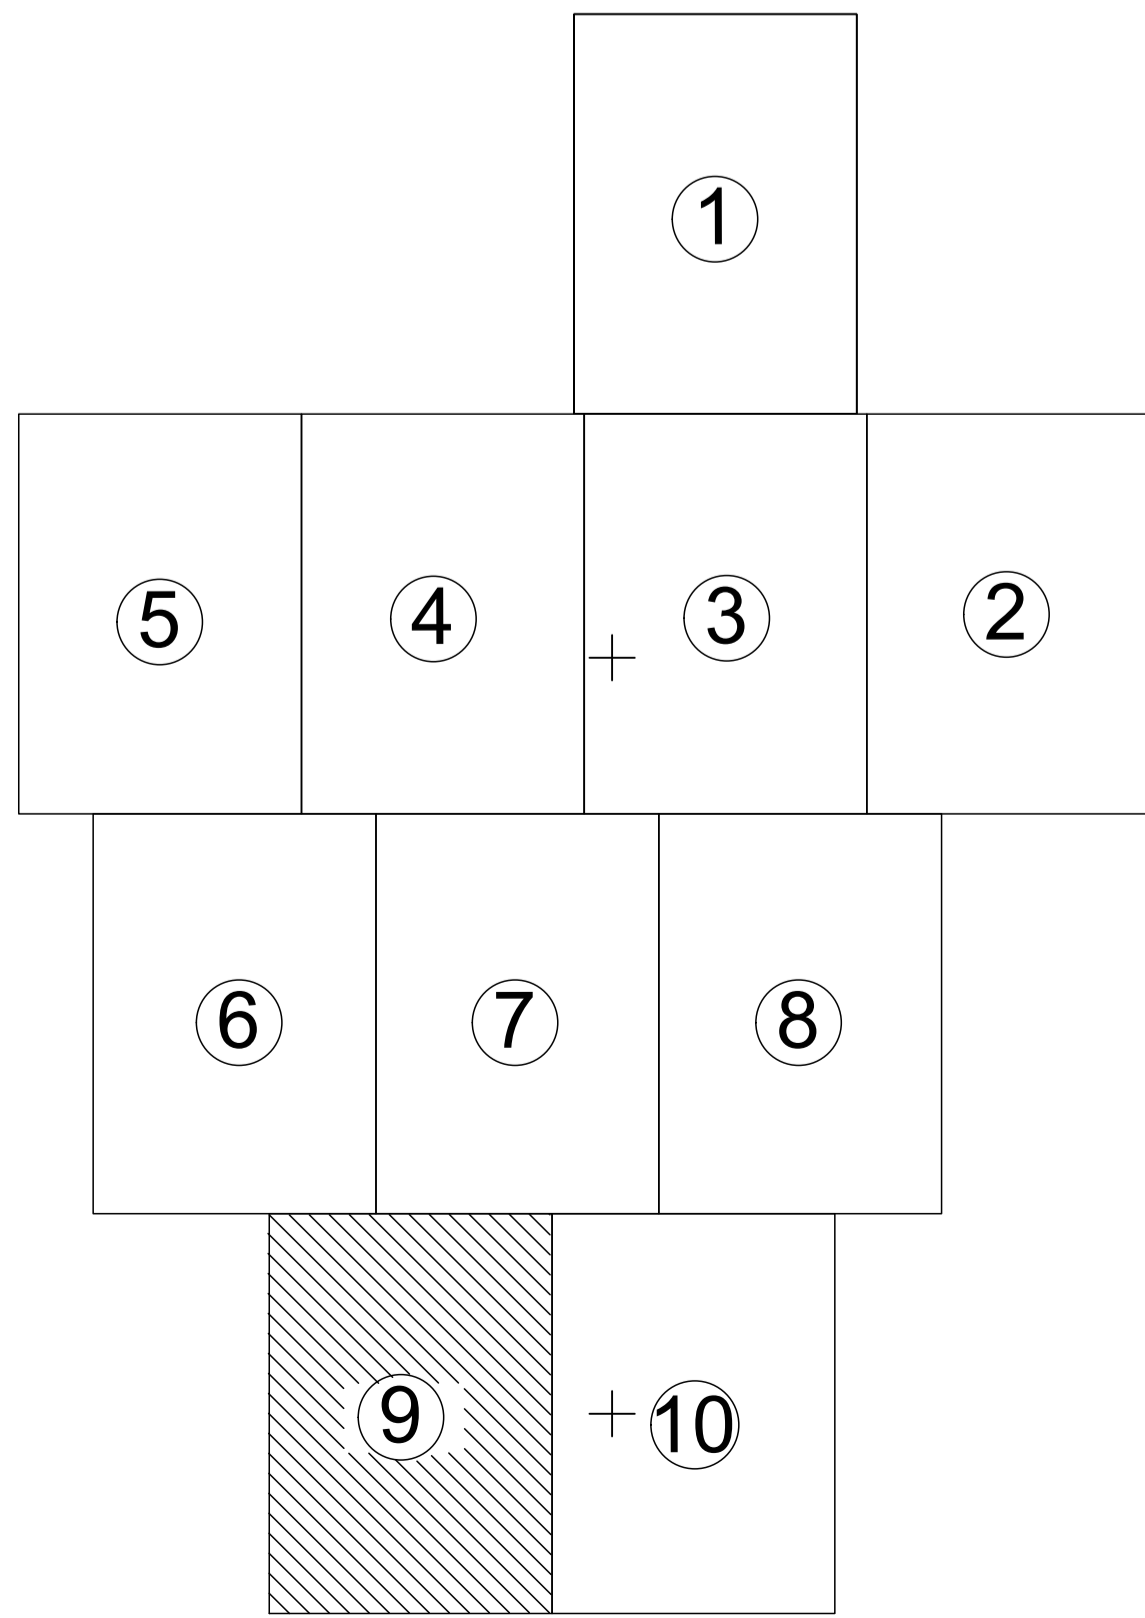

PLAN CADASTRAL
UAT ILIA, județul Hunedoara, sector 13
Scara - 1:1000, sistem de proiecție STEREO 70
Spre publicare

Legendă	
Limite	
Limită sector	
Limită imobil	
Identificator imobil	2443
Denumire sector	
Limită intravilan	
Toponimie	
Drumuri