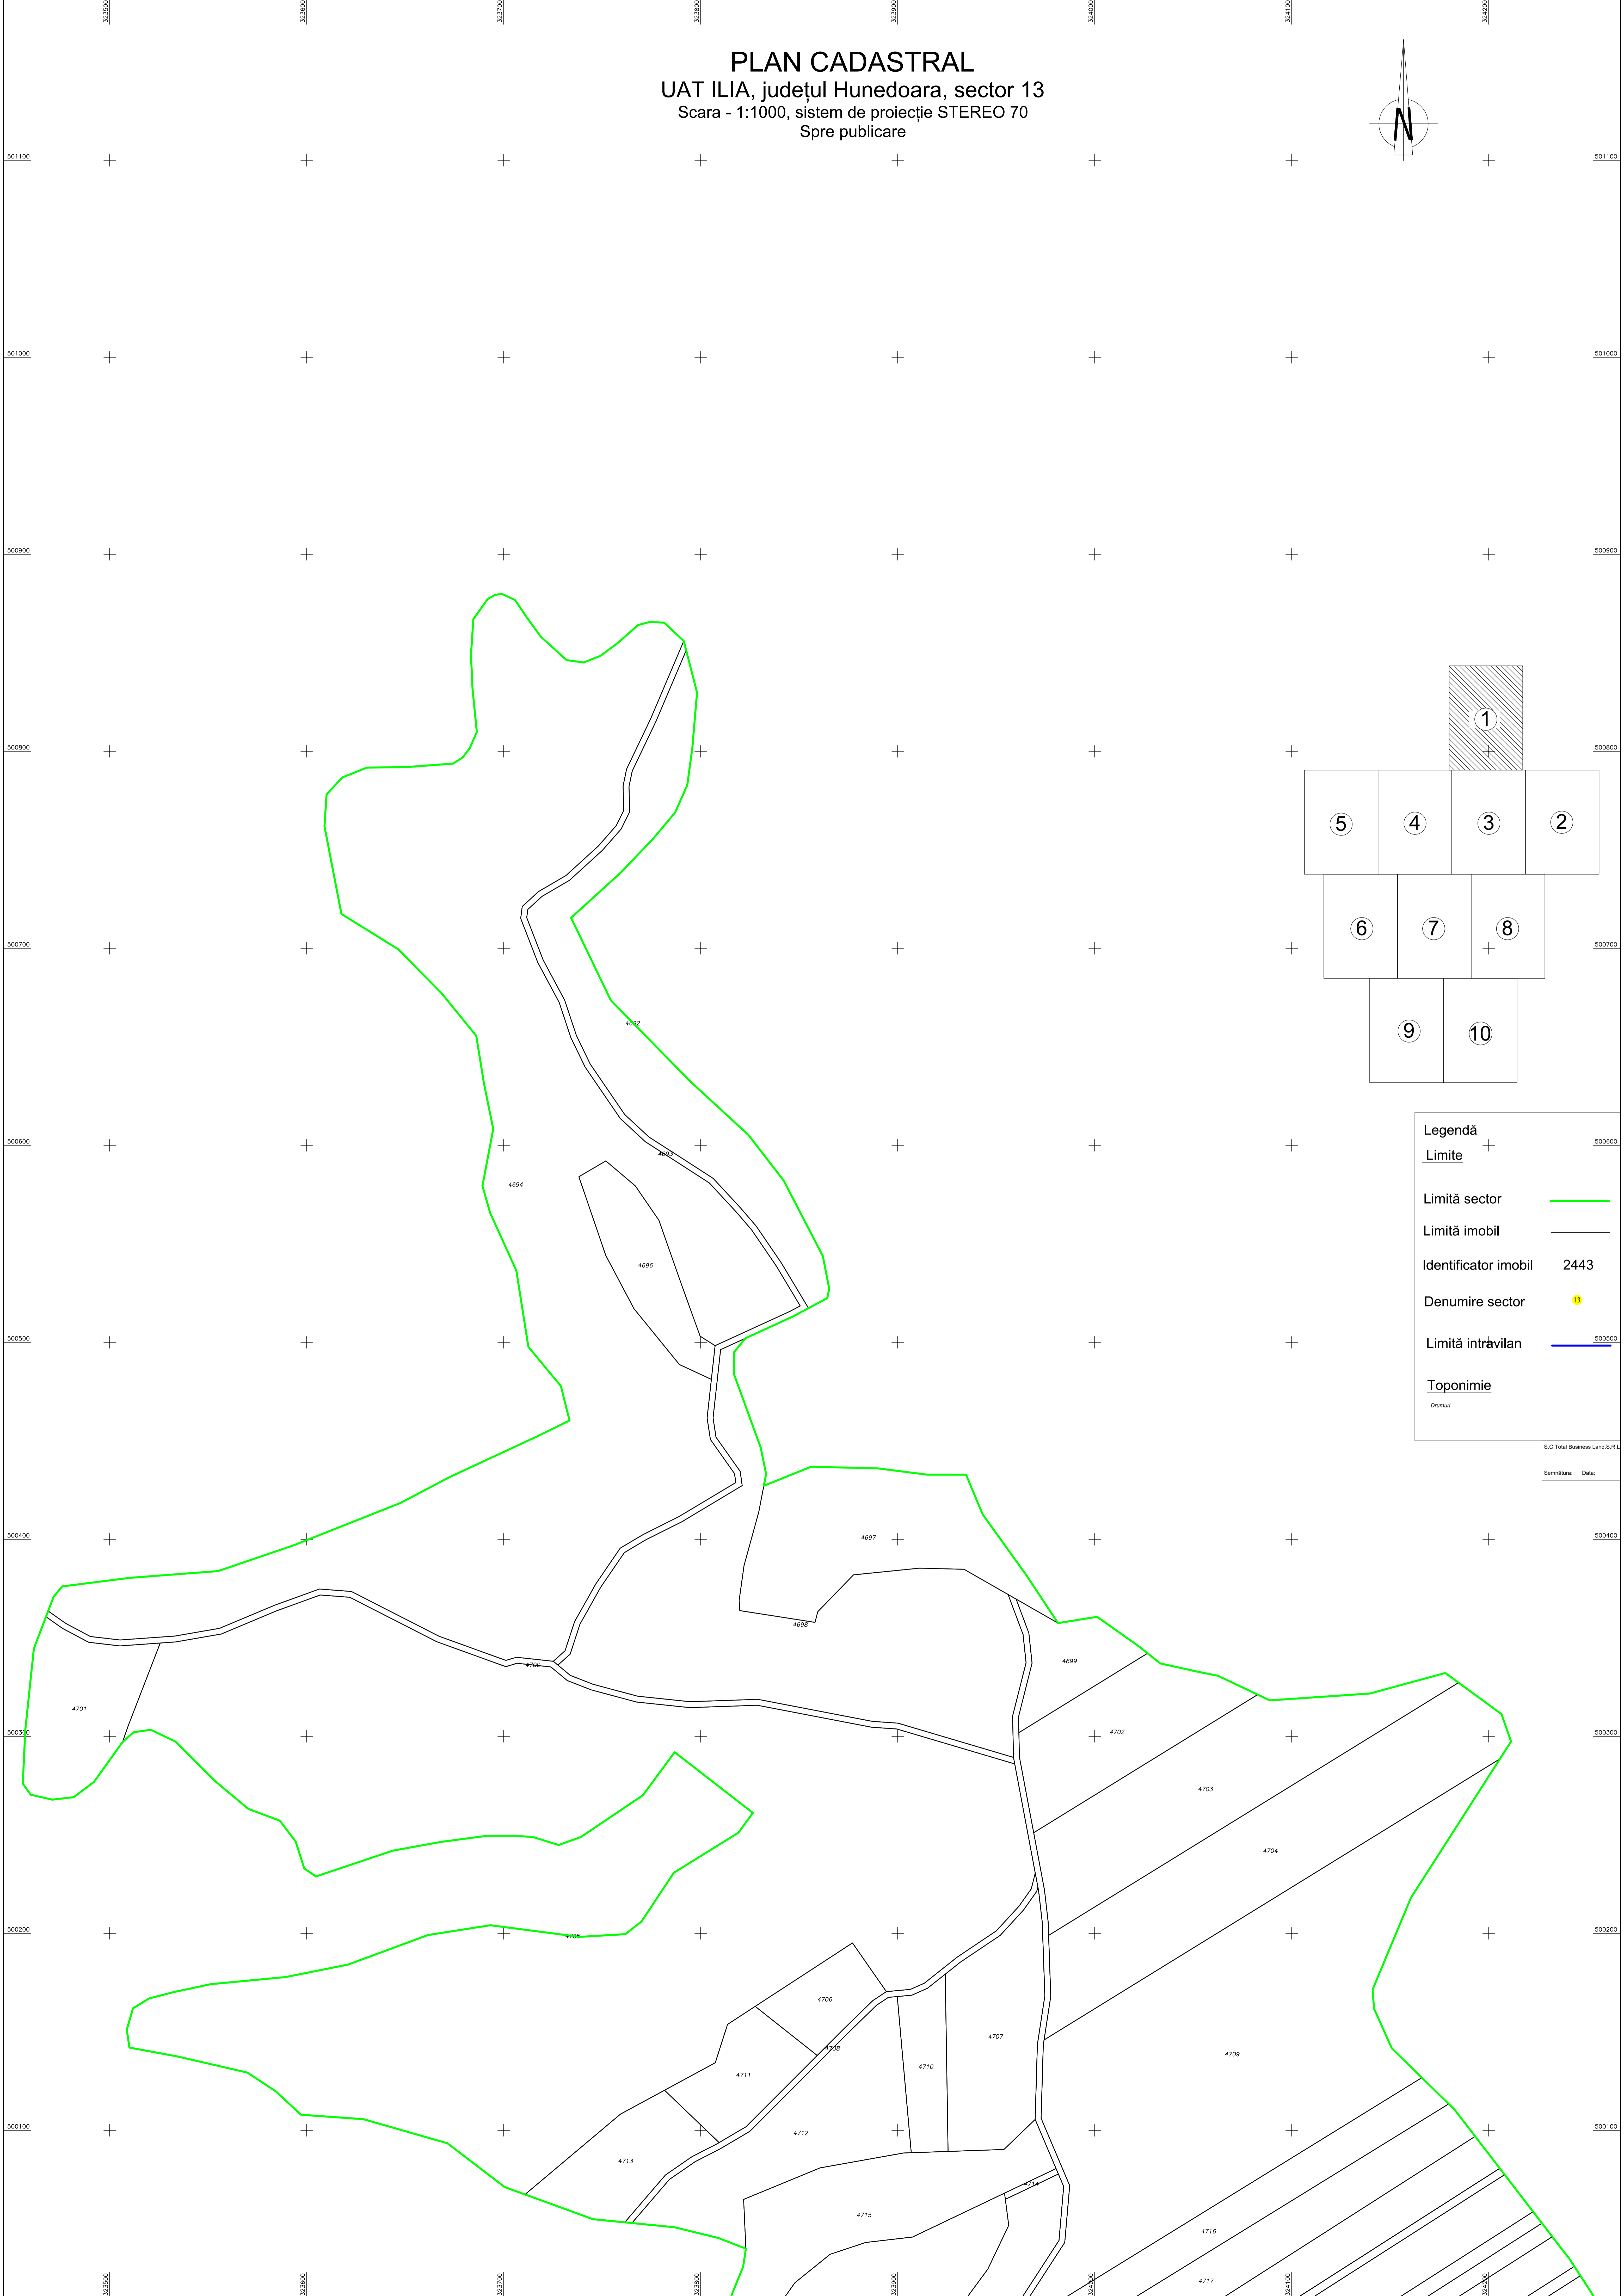

PLAN CADASTRAL
UAT ILIA, județul Hunedoara, sector 13
Scara - 1:1000, sistem de proiecție STEREO 70
Spre publicare

| Legendă | |
|----------------------|------|
| Limite | |
| Limită sector | |
| Limită imobil | |
| Identificator imobil | 2443 |
| Denumire sector | |
| Limită intravilan | |
| Toponimie | |
| Drumuri | |