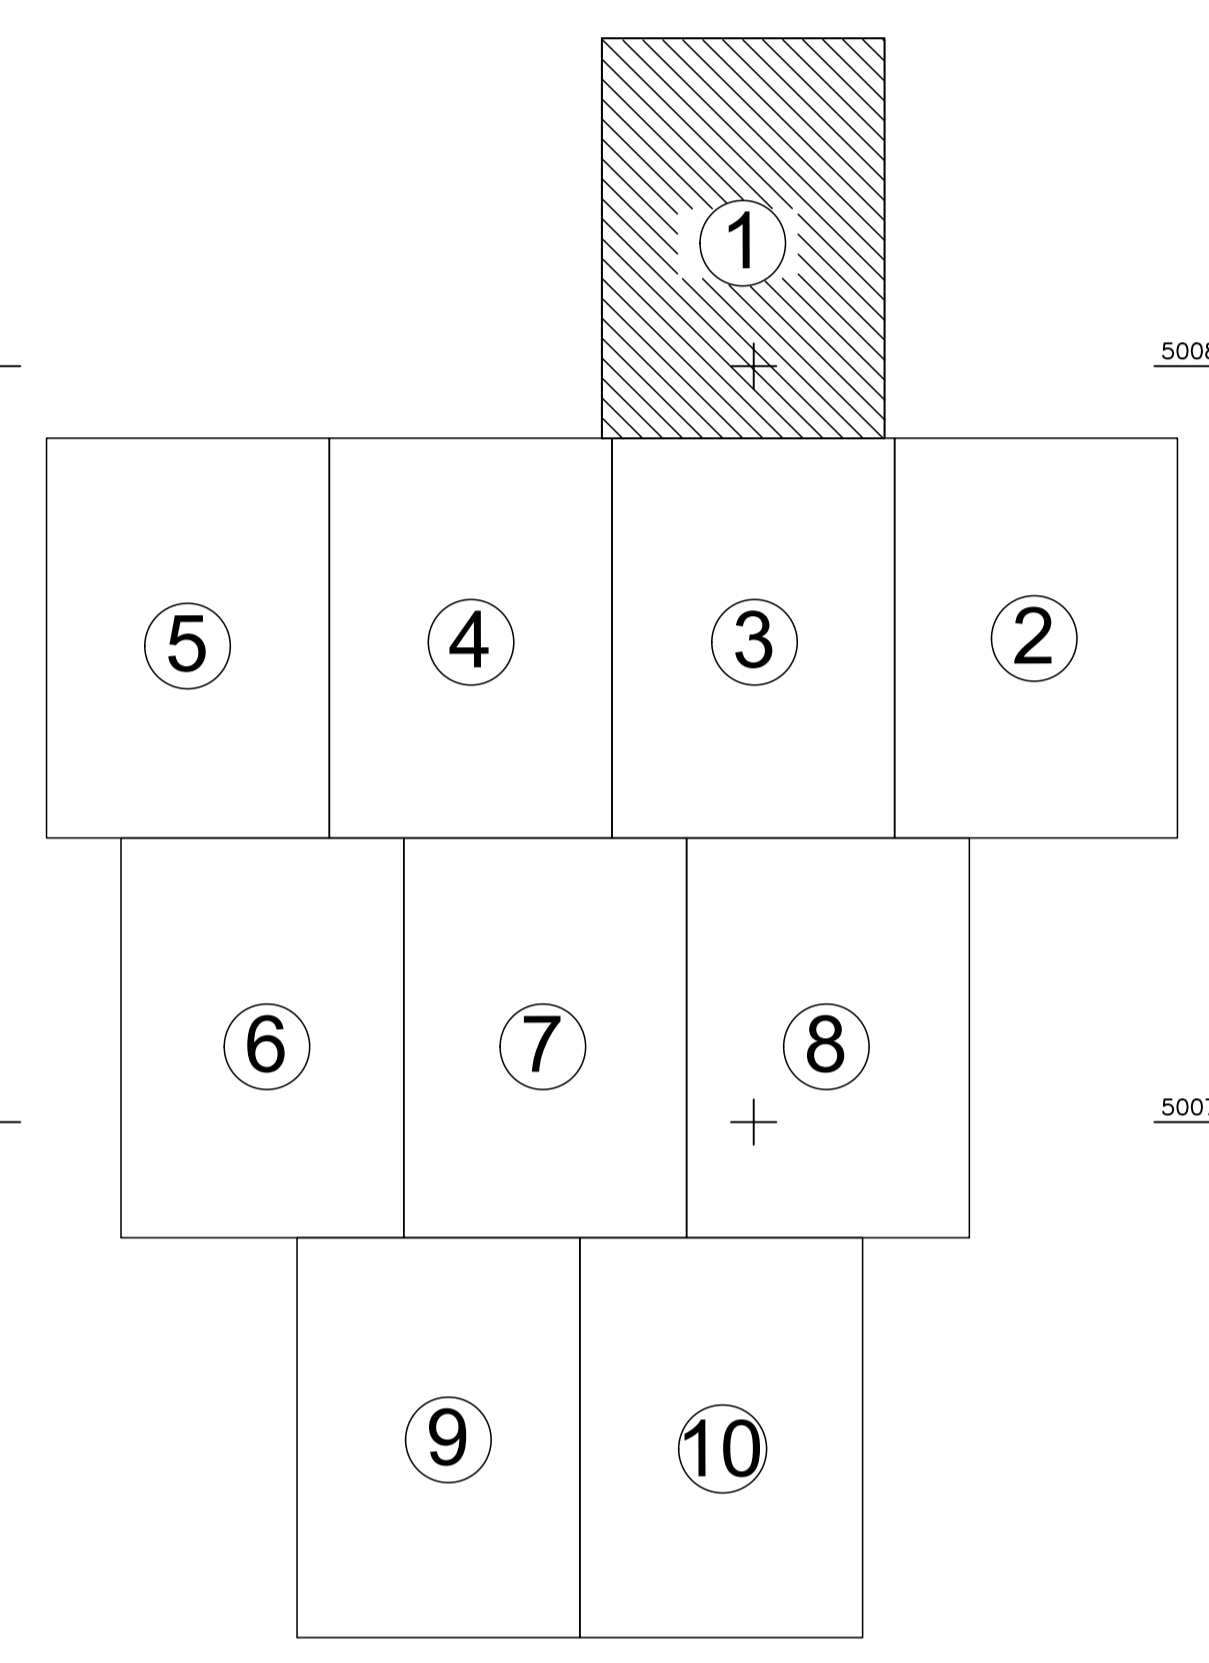

PLAN CADASTRAL
UAT ILIA, județul Hunedoara, sector 13
Scara - 1:1000, sistem de proiecție STEREO 70
Spre publicare

| Legendă | |
|----------------------|------|
| Limite | |
| Limită sector | |
| Limită imobil | |
| Identificator imobil | 2443 |
| Denumire sector | |
| Limită intravilan | |
| Toponimie | |
| Drumuri | |