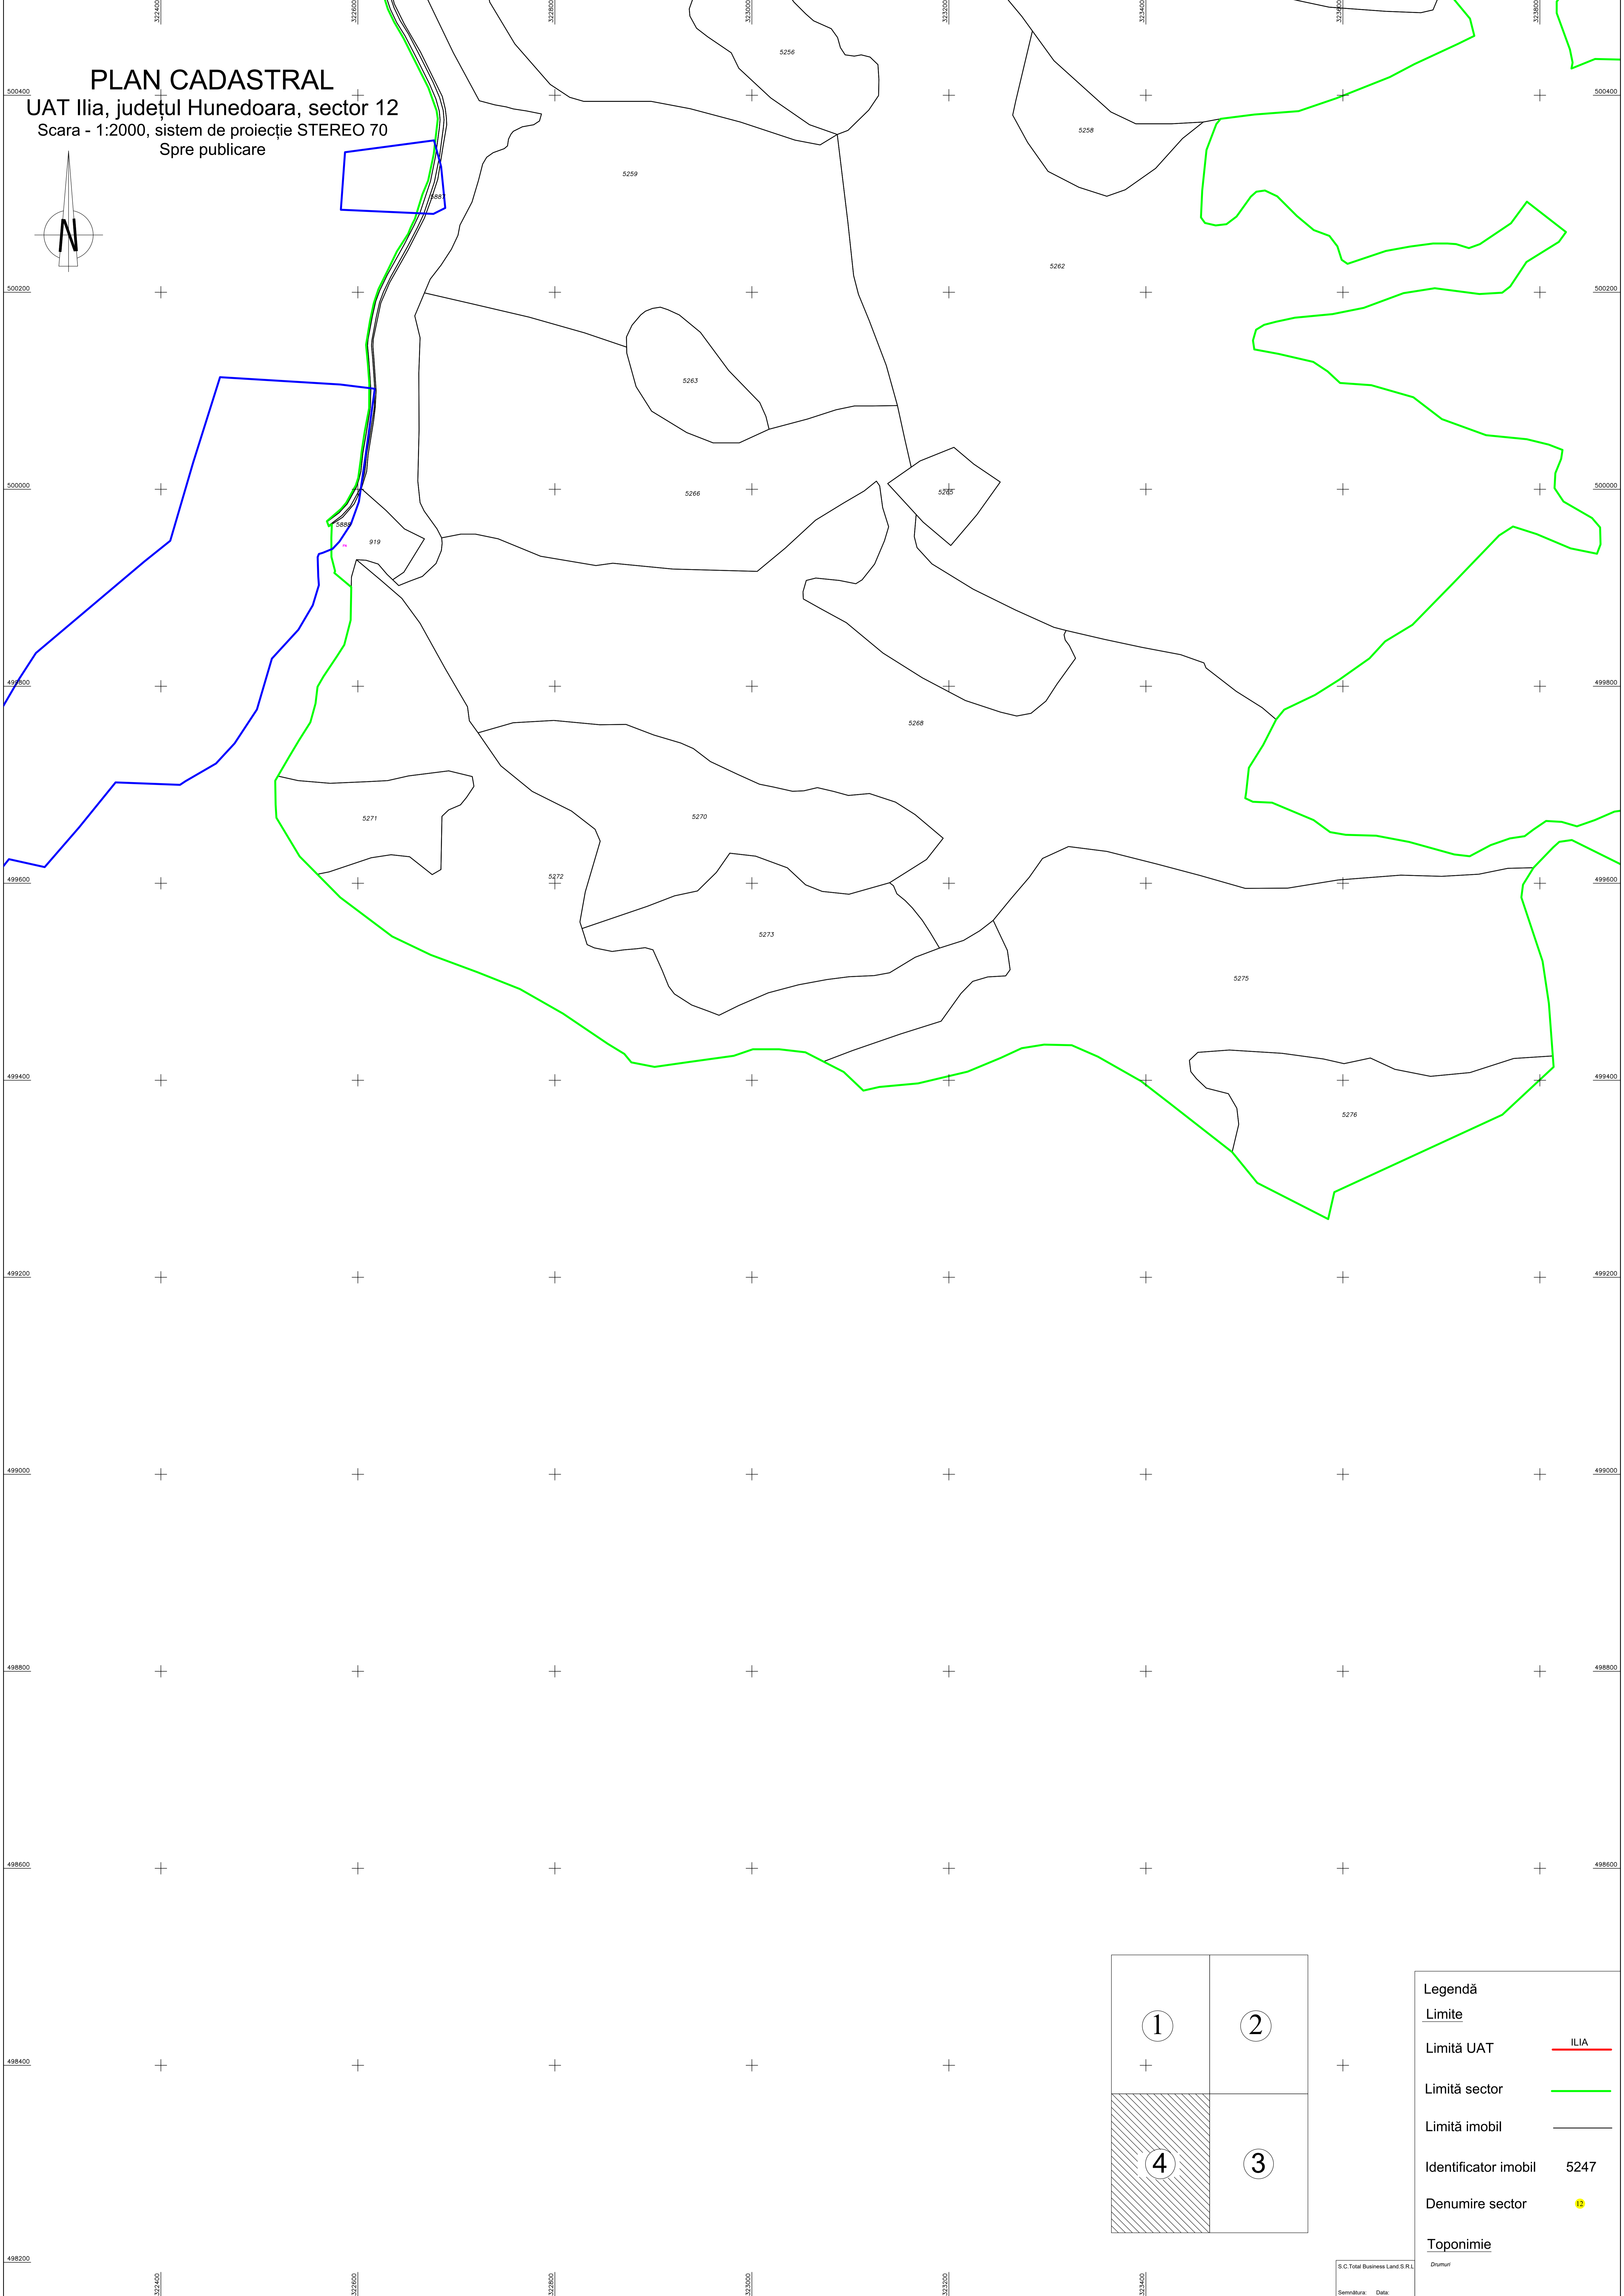

PLAN CADASTRAL
UAT Ilia, județul Hunedoara, sector 12
Scara - 1:2000, sistem de proiecție STEREO 70
Spre publicare

Legendă	
Limite	
Limită UAT	ILIA
Limită sector	
Limită imobil	
Identificator imobil	5247
Denumire sector	
Toponimie	