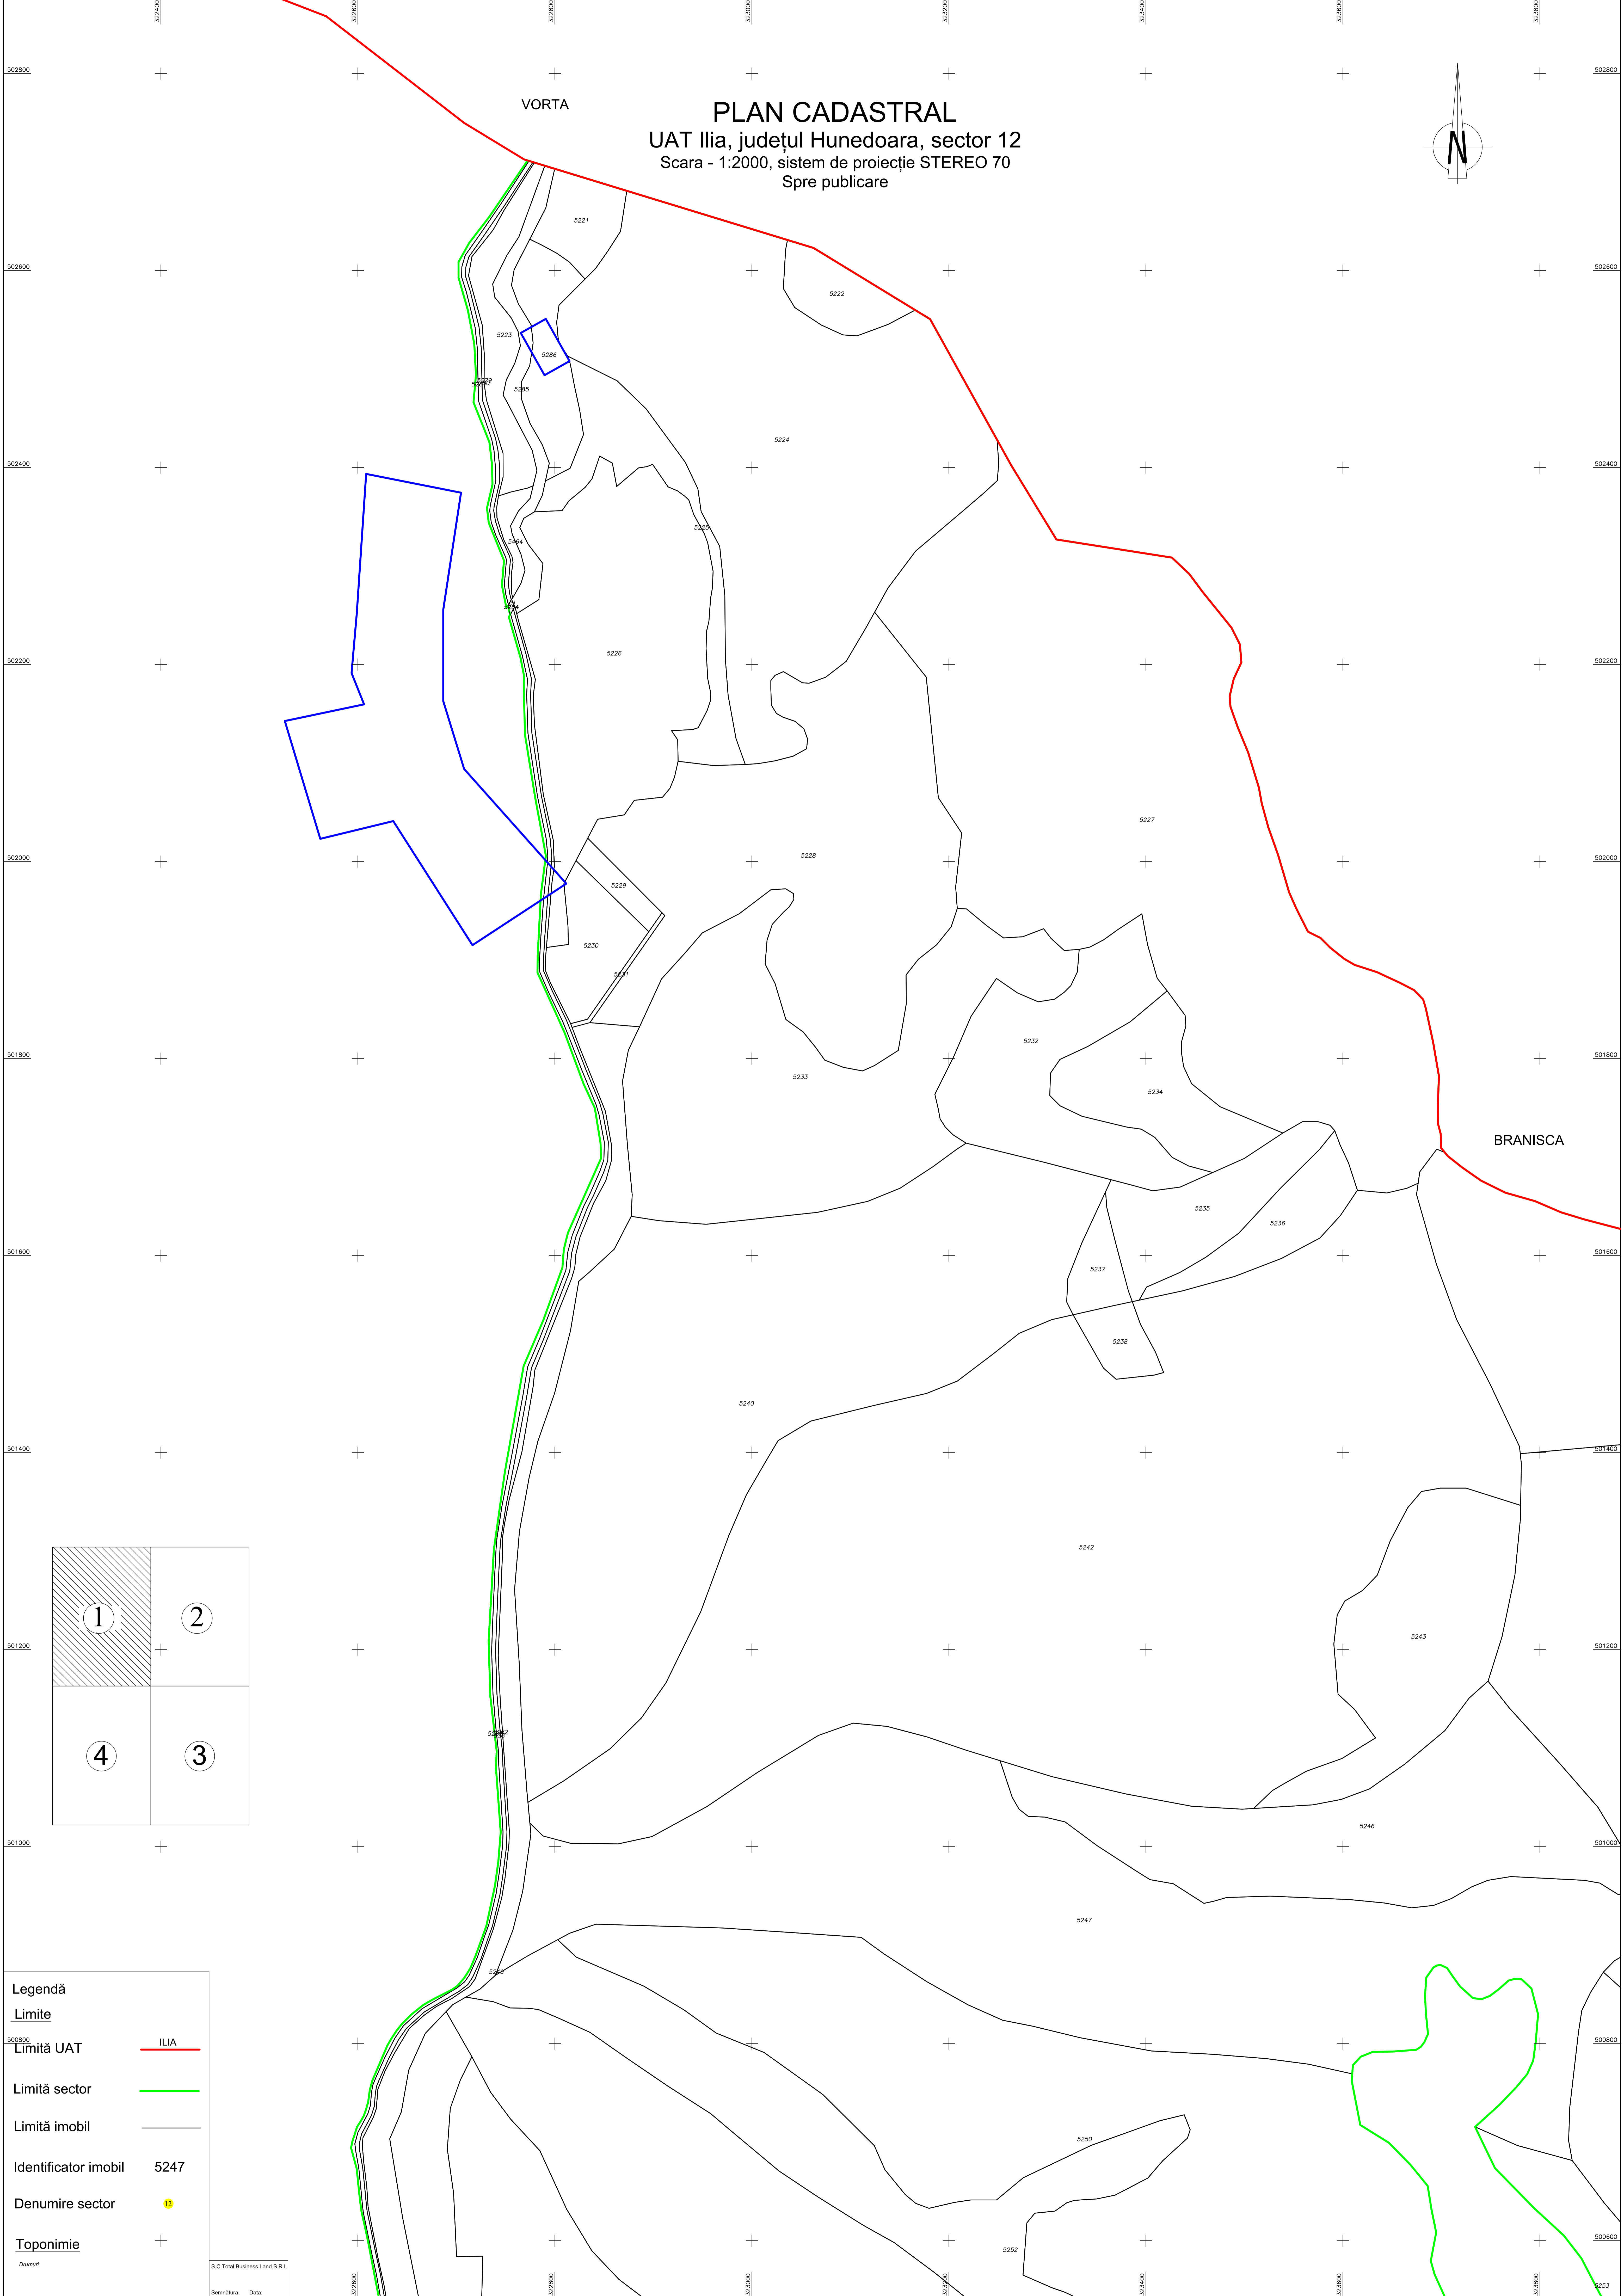

PLAN CADASTRAL
UAT Ilia, județul Hunedoara, sector 12
Scara - 1:2000, sistem de proiecție STEREO 70
Spre publicare

VORTA

BRANISCA

Legendă

Limite

Limită UAT  ILIA

Limită sector 

Limită imobil 

Identificator imobil 5247

Denumire sector 

Toponimie

Drumuri

S.C. Total Business Land S.R.L.

Semnatura: Data: