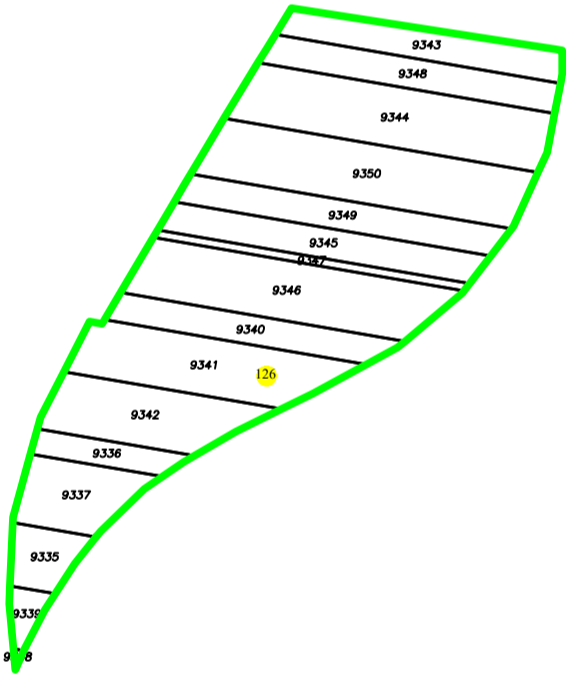

PLAN CADASTRAL
UAT Denumire, județul Alba, sector 126
Scara - 1:2000, sistem de proiecție STEREO 70
Spre publicare

497000 320200 320400 320600 497000

496800 496800

496600 496600

496400 496400

496200 496200

Drumuri
Hidrografie

320200 320400 320600