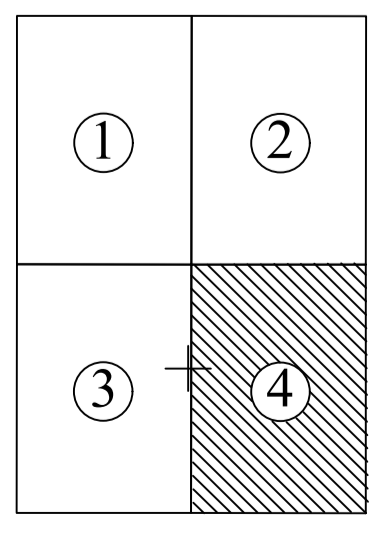

PLAN CADASTRAL
 UAT ILIA, județul HUNEDOARA, sector 114
 Scara - 1:2000, sistem de proiecție STEREO 70
 Spre publicare

Legendă	
Limite	
Limită UAT	VEȚEL
Limită JUDEȚ	
Limită sector	
Limită imobil	
Identificator imobil	28
Limită intravilan	
Construcții	
Instituții publice	
Toponimie	