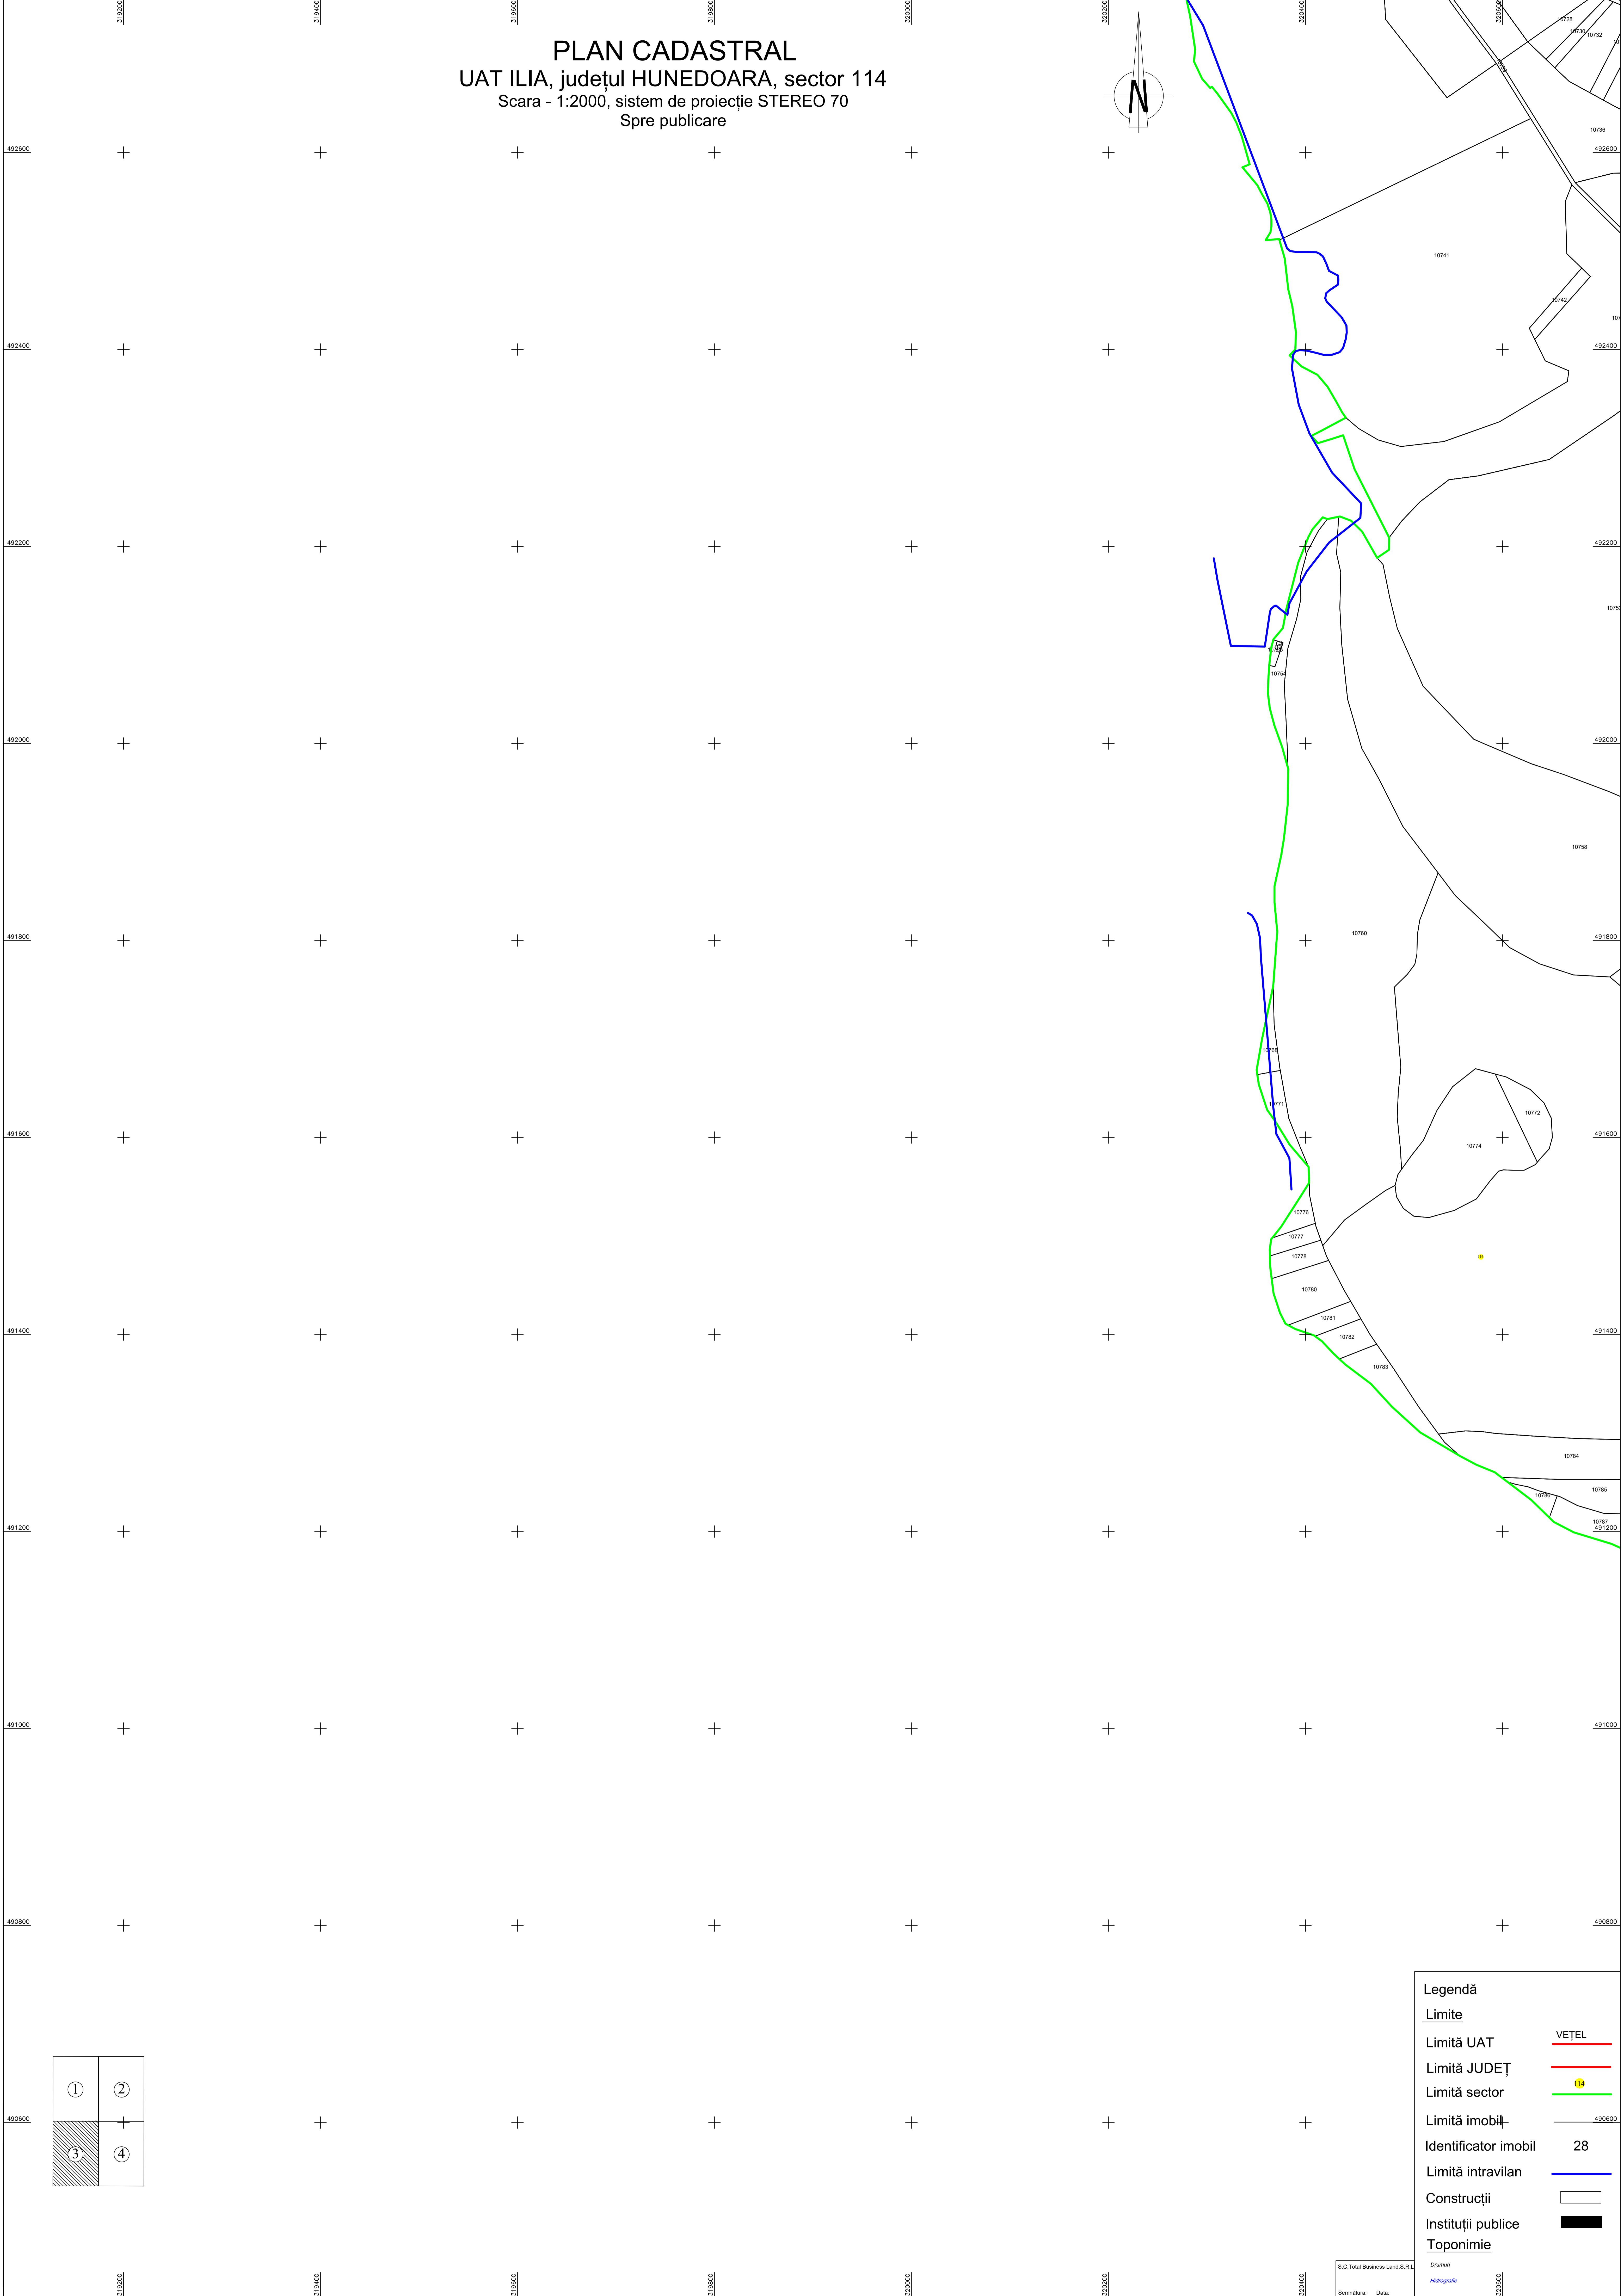

PLAN CADASTRAL
UAT ILIA, județul HUNEDOARA, sector 114
 Scara - 1:2000, sistem de proiecție STEREO 70
 Spre publicare

Legendă	
<u>Limite</u>	
Limită UAT	VEȚEL
Limită JUDEȚ	
Limită sector	
Limită imobil	
Identificator imobil	28
Limită intravilan	
Construcții	
Instituții publice	
<u>Toponimie</u>	