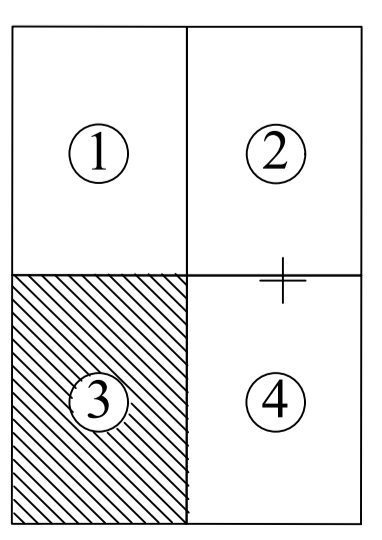

PLAN CADASTRAL
UAT ILIA, județul HUNEDOARA, sector 114
 Scara - 1:2000, sistem de proiecție STEREO 70
 Spre publicare

Legendă	
<u>Limite</u>	
Limită UAT	VEȚEL
Limită JUDEȚ	
Limită sector	
Limită imobil	
Identificator imobil	28
Limită intravilan	
Construcții	
Instituții publice	
<u>Toponimie</u>	