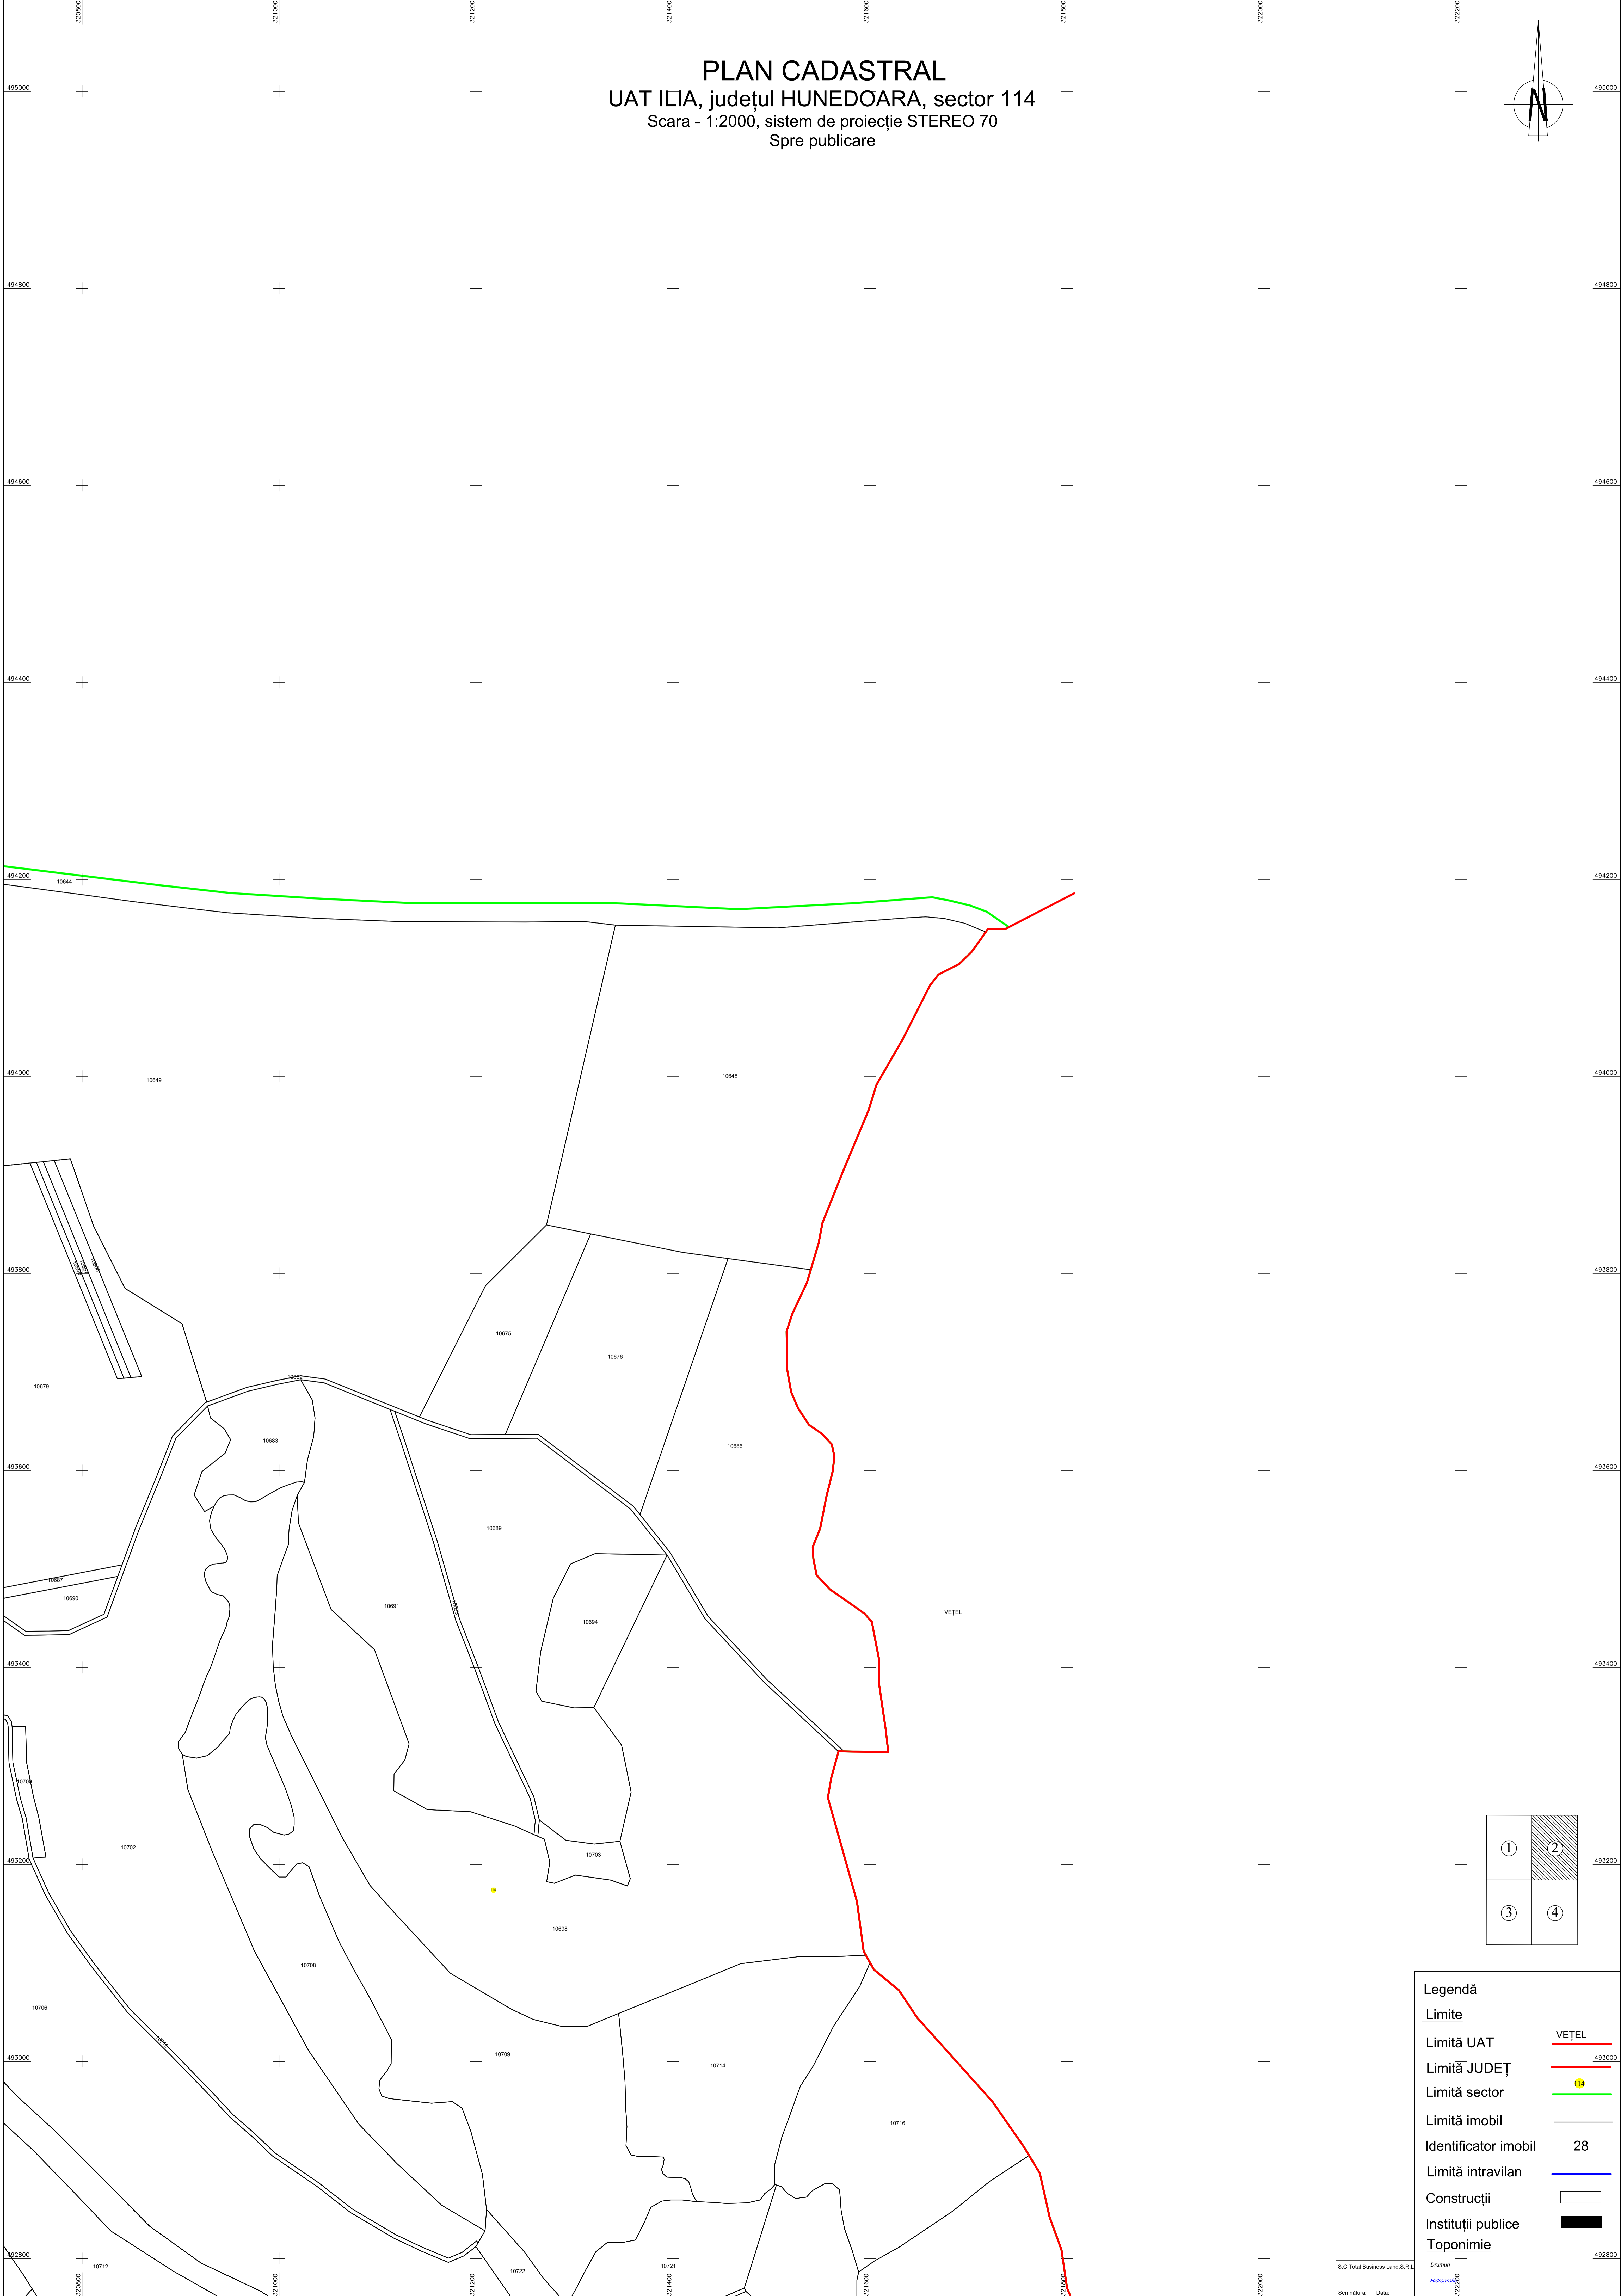

PLAN CADASTRAL
UAT ILIA, județul HUNEDOARA, sector 114
Scara - 1:2000, sistem de proiecție STEREO 70
Spre publicare

Legendă	
Limite	
Limită UAT	VETEL
Limită JUDEȚ	493000
Limită sector	11
Limită imobil	
Identificator imobil	28
Limită intravilan	
Construcții	
Instituții publice	
Toponimie	