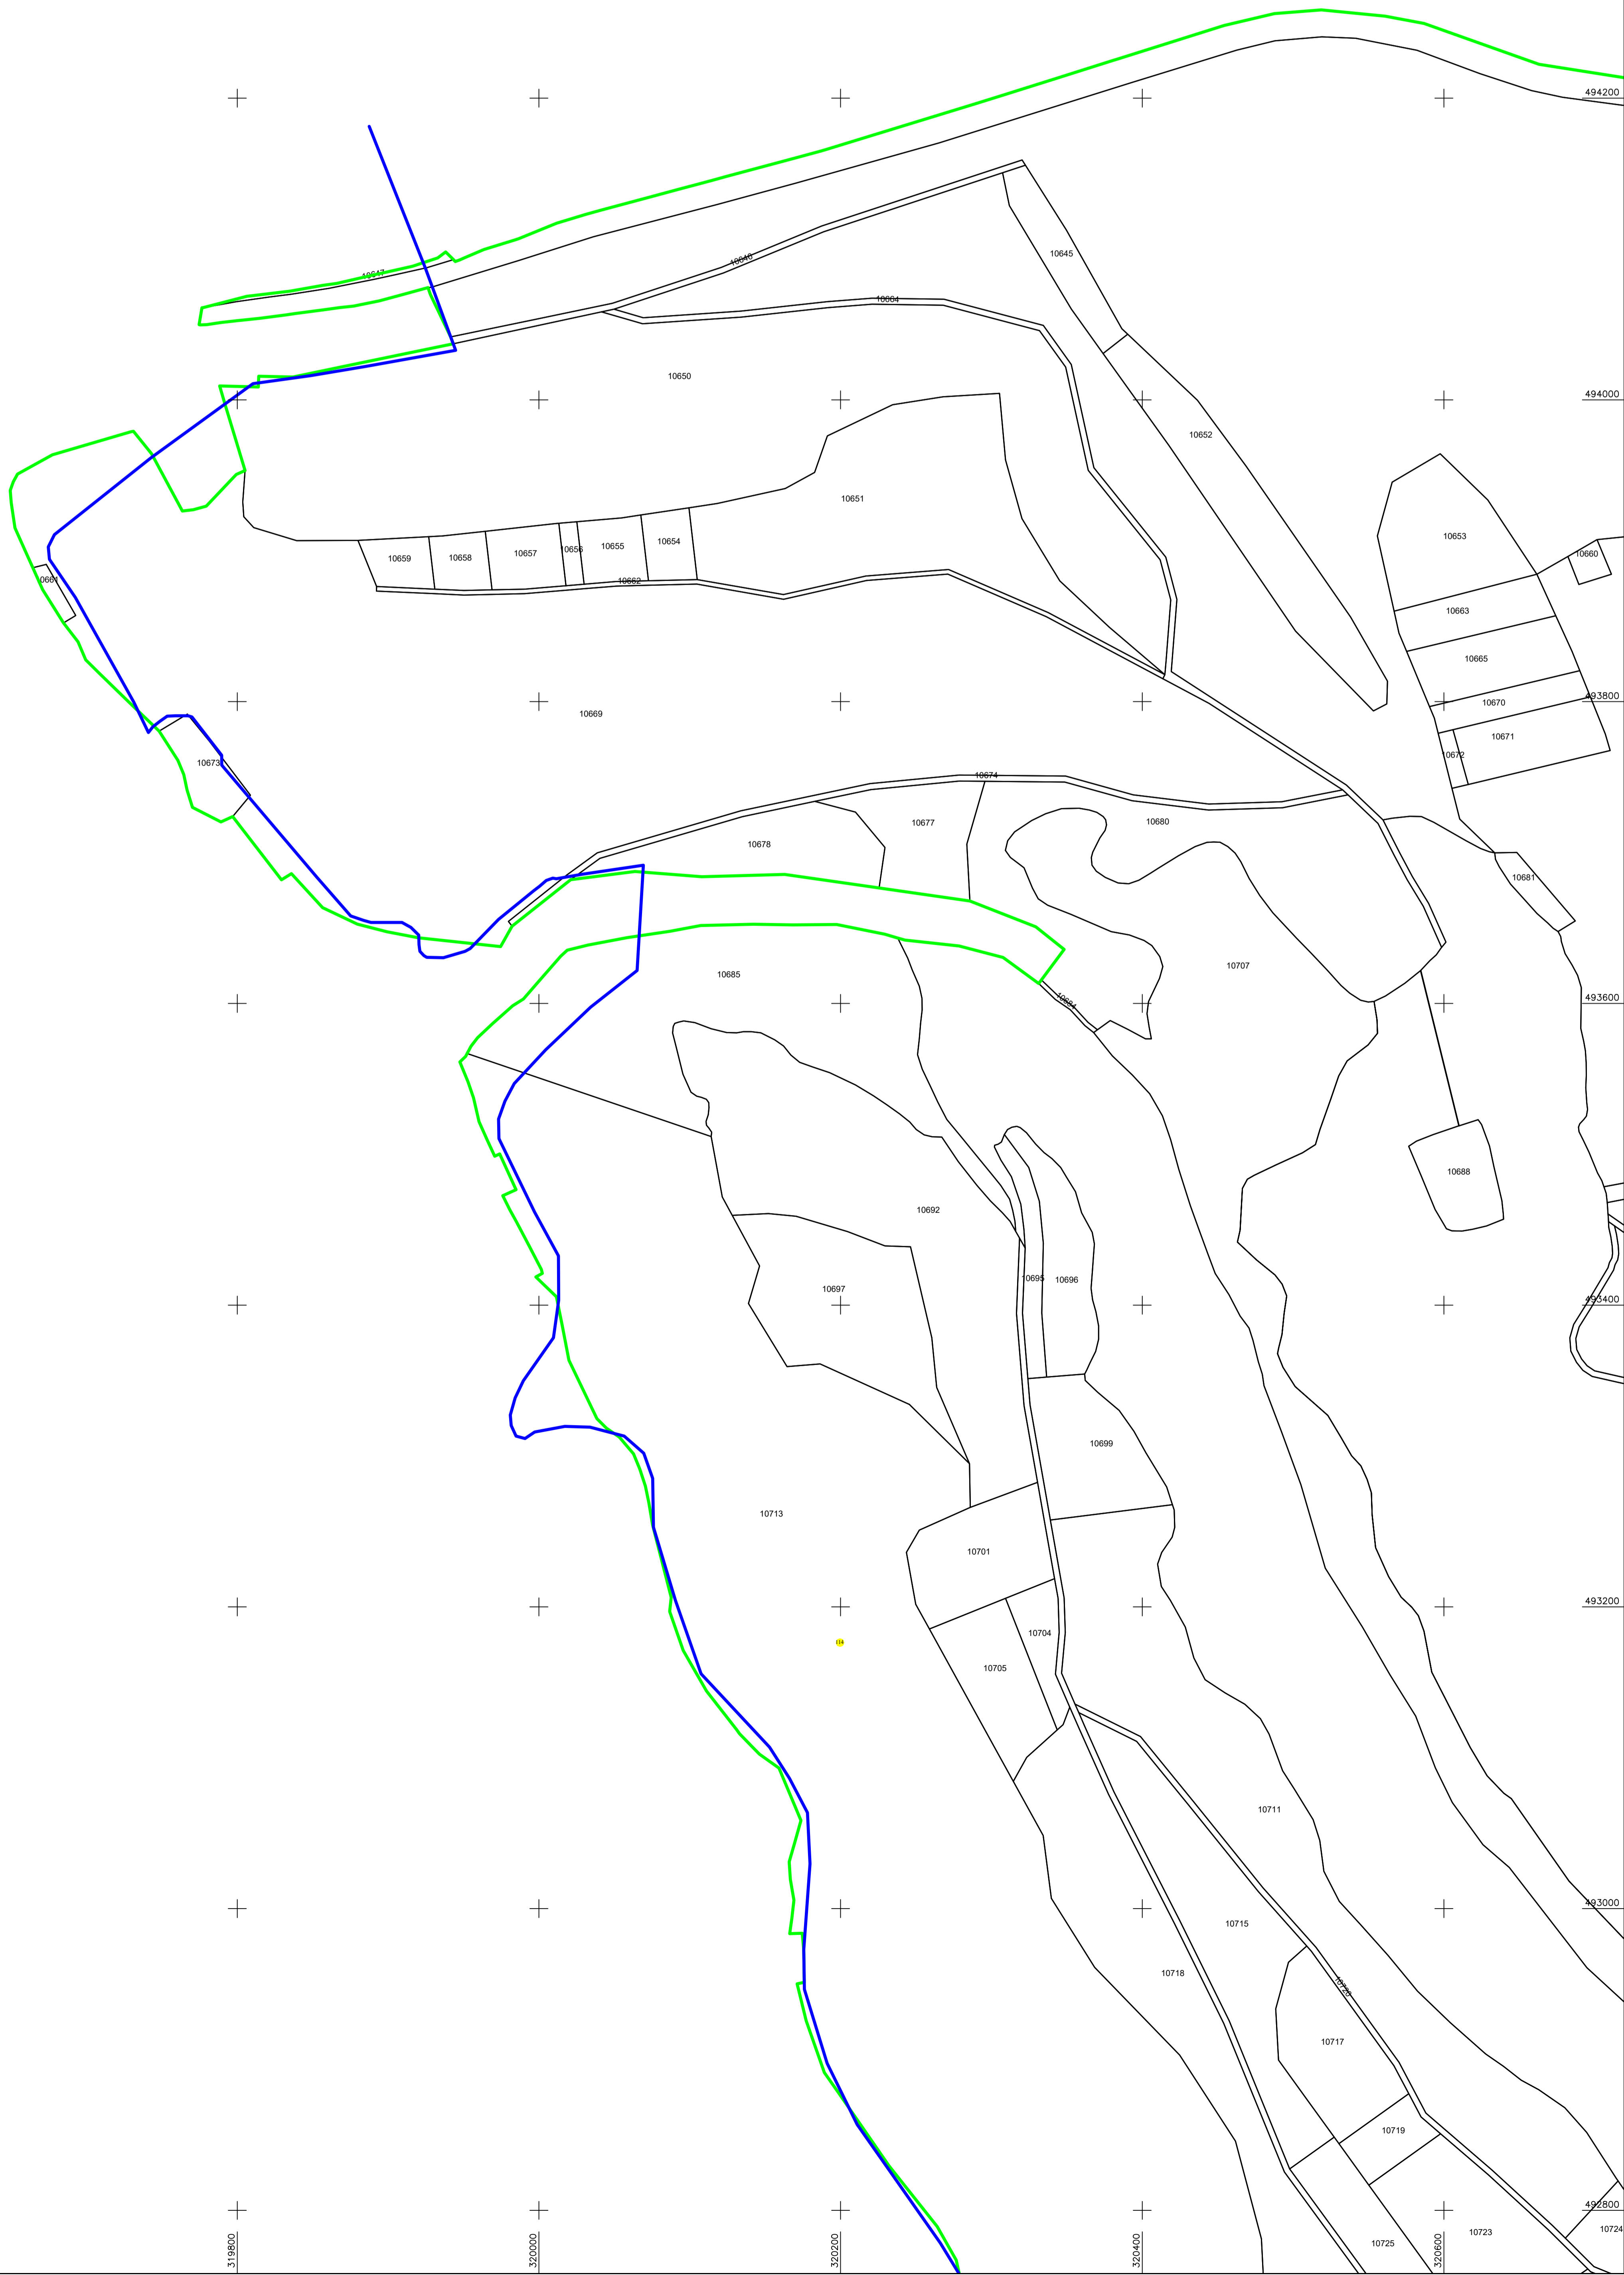

PLAN CADASTRAL
UAT ILIA, județul HUNEDOARA, sector 114
Scara - 1:2000, sistem de proiecție STEREO 70
Spre publicare

Legendă	
Limite	
Limită UAT	VETEL
Limită JUDEȚ	
Limită sector	
Limită imobil	
Identificator imobil	28
Limită intravilan	
Construcții	
Instituții publice	
Toponimie	
Drumuri	
Alte toponimie