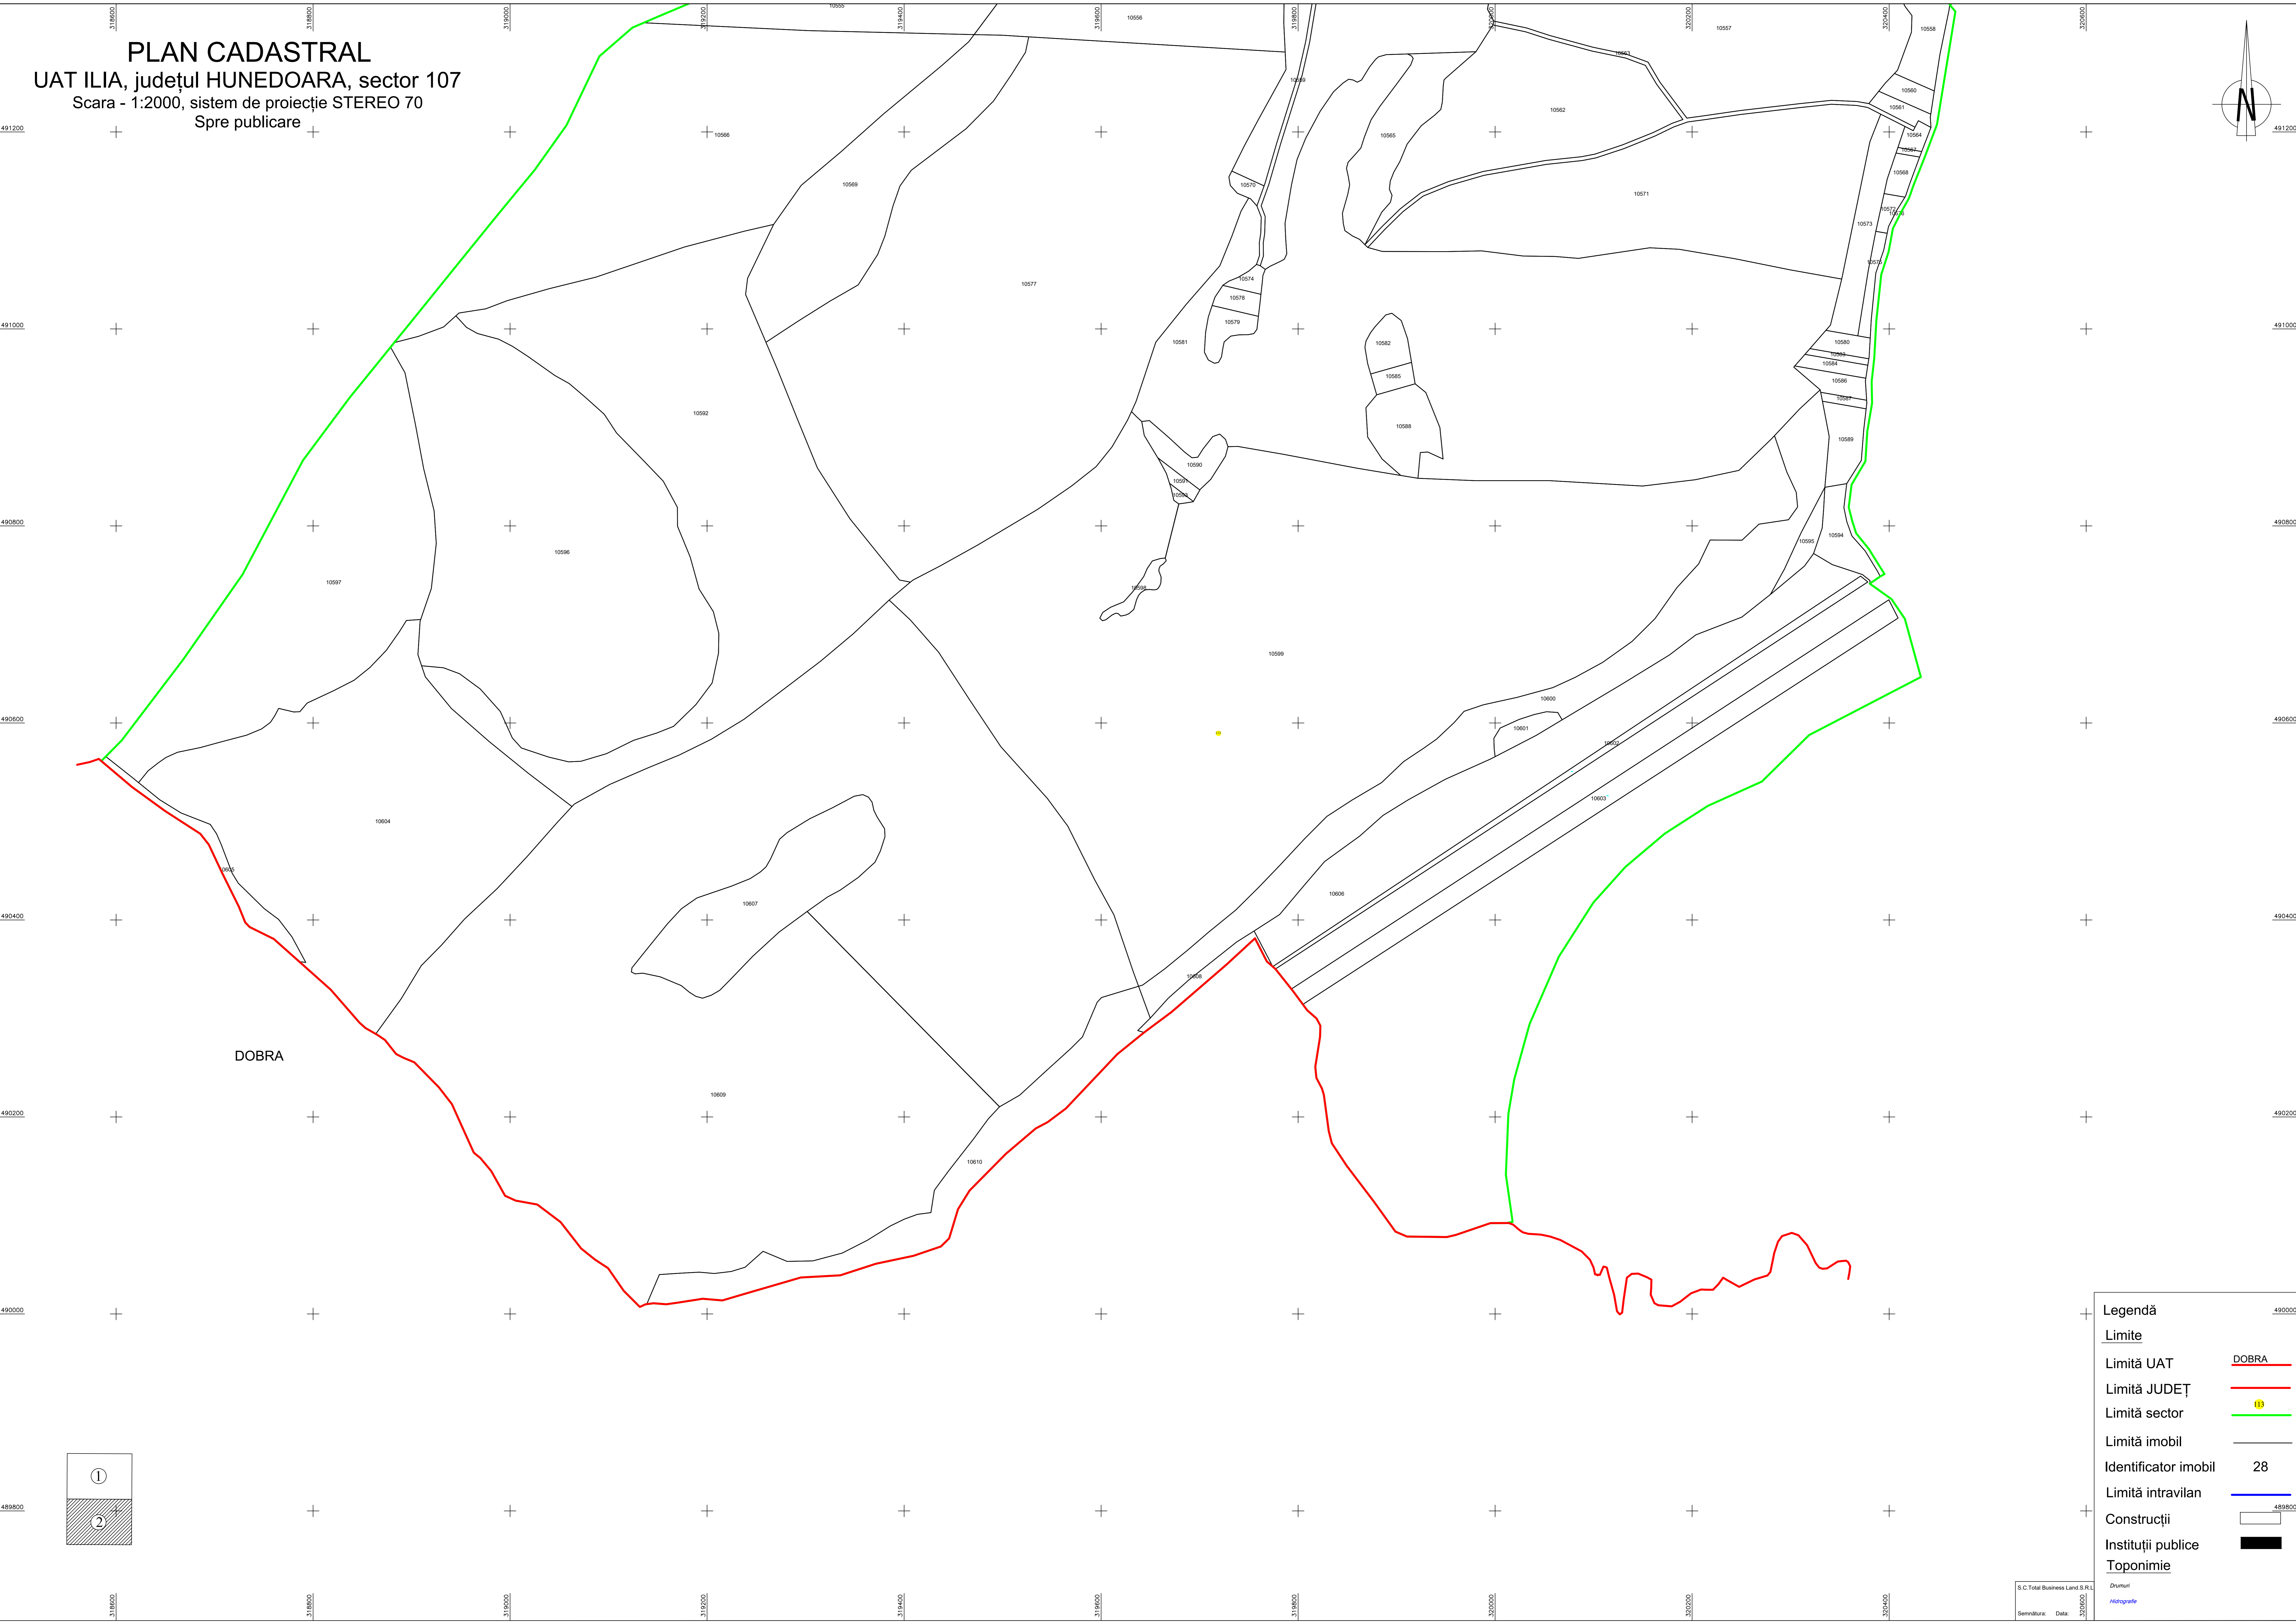

PLAN CADASTRAL
 UAT ILIA, județul HUNEDOARA, sector 107
 Scara - 1:2000, sistem de proiecție STEREO 70
 Spre publicare

DOBRA

Legendă	
Limite	
Limită UAT	DOBRA
Limită JUDEȚ	
Limită sector	
Limită imobil	
Identificator imobil	28
Limită intravilan	
Construcții	
Instituții publice	
Toponimie	