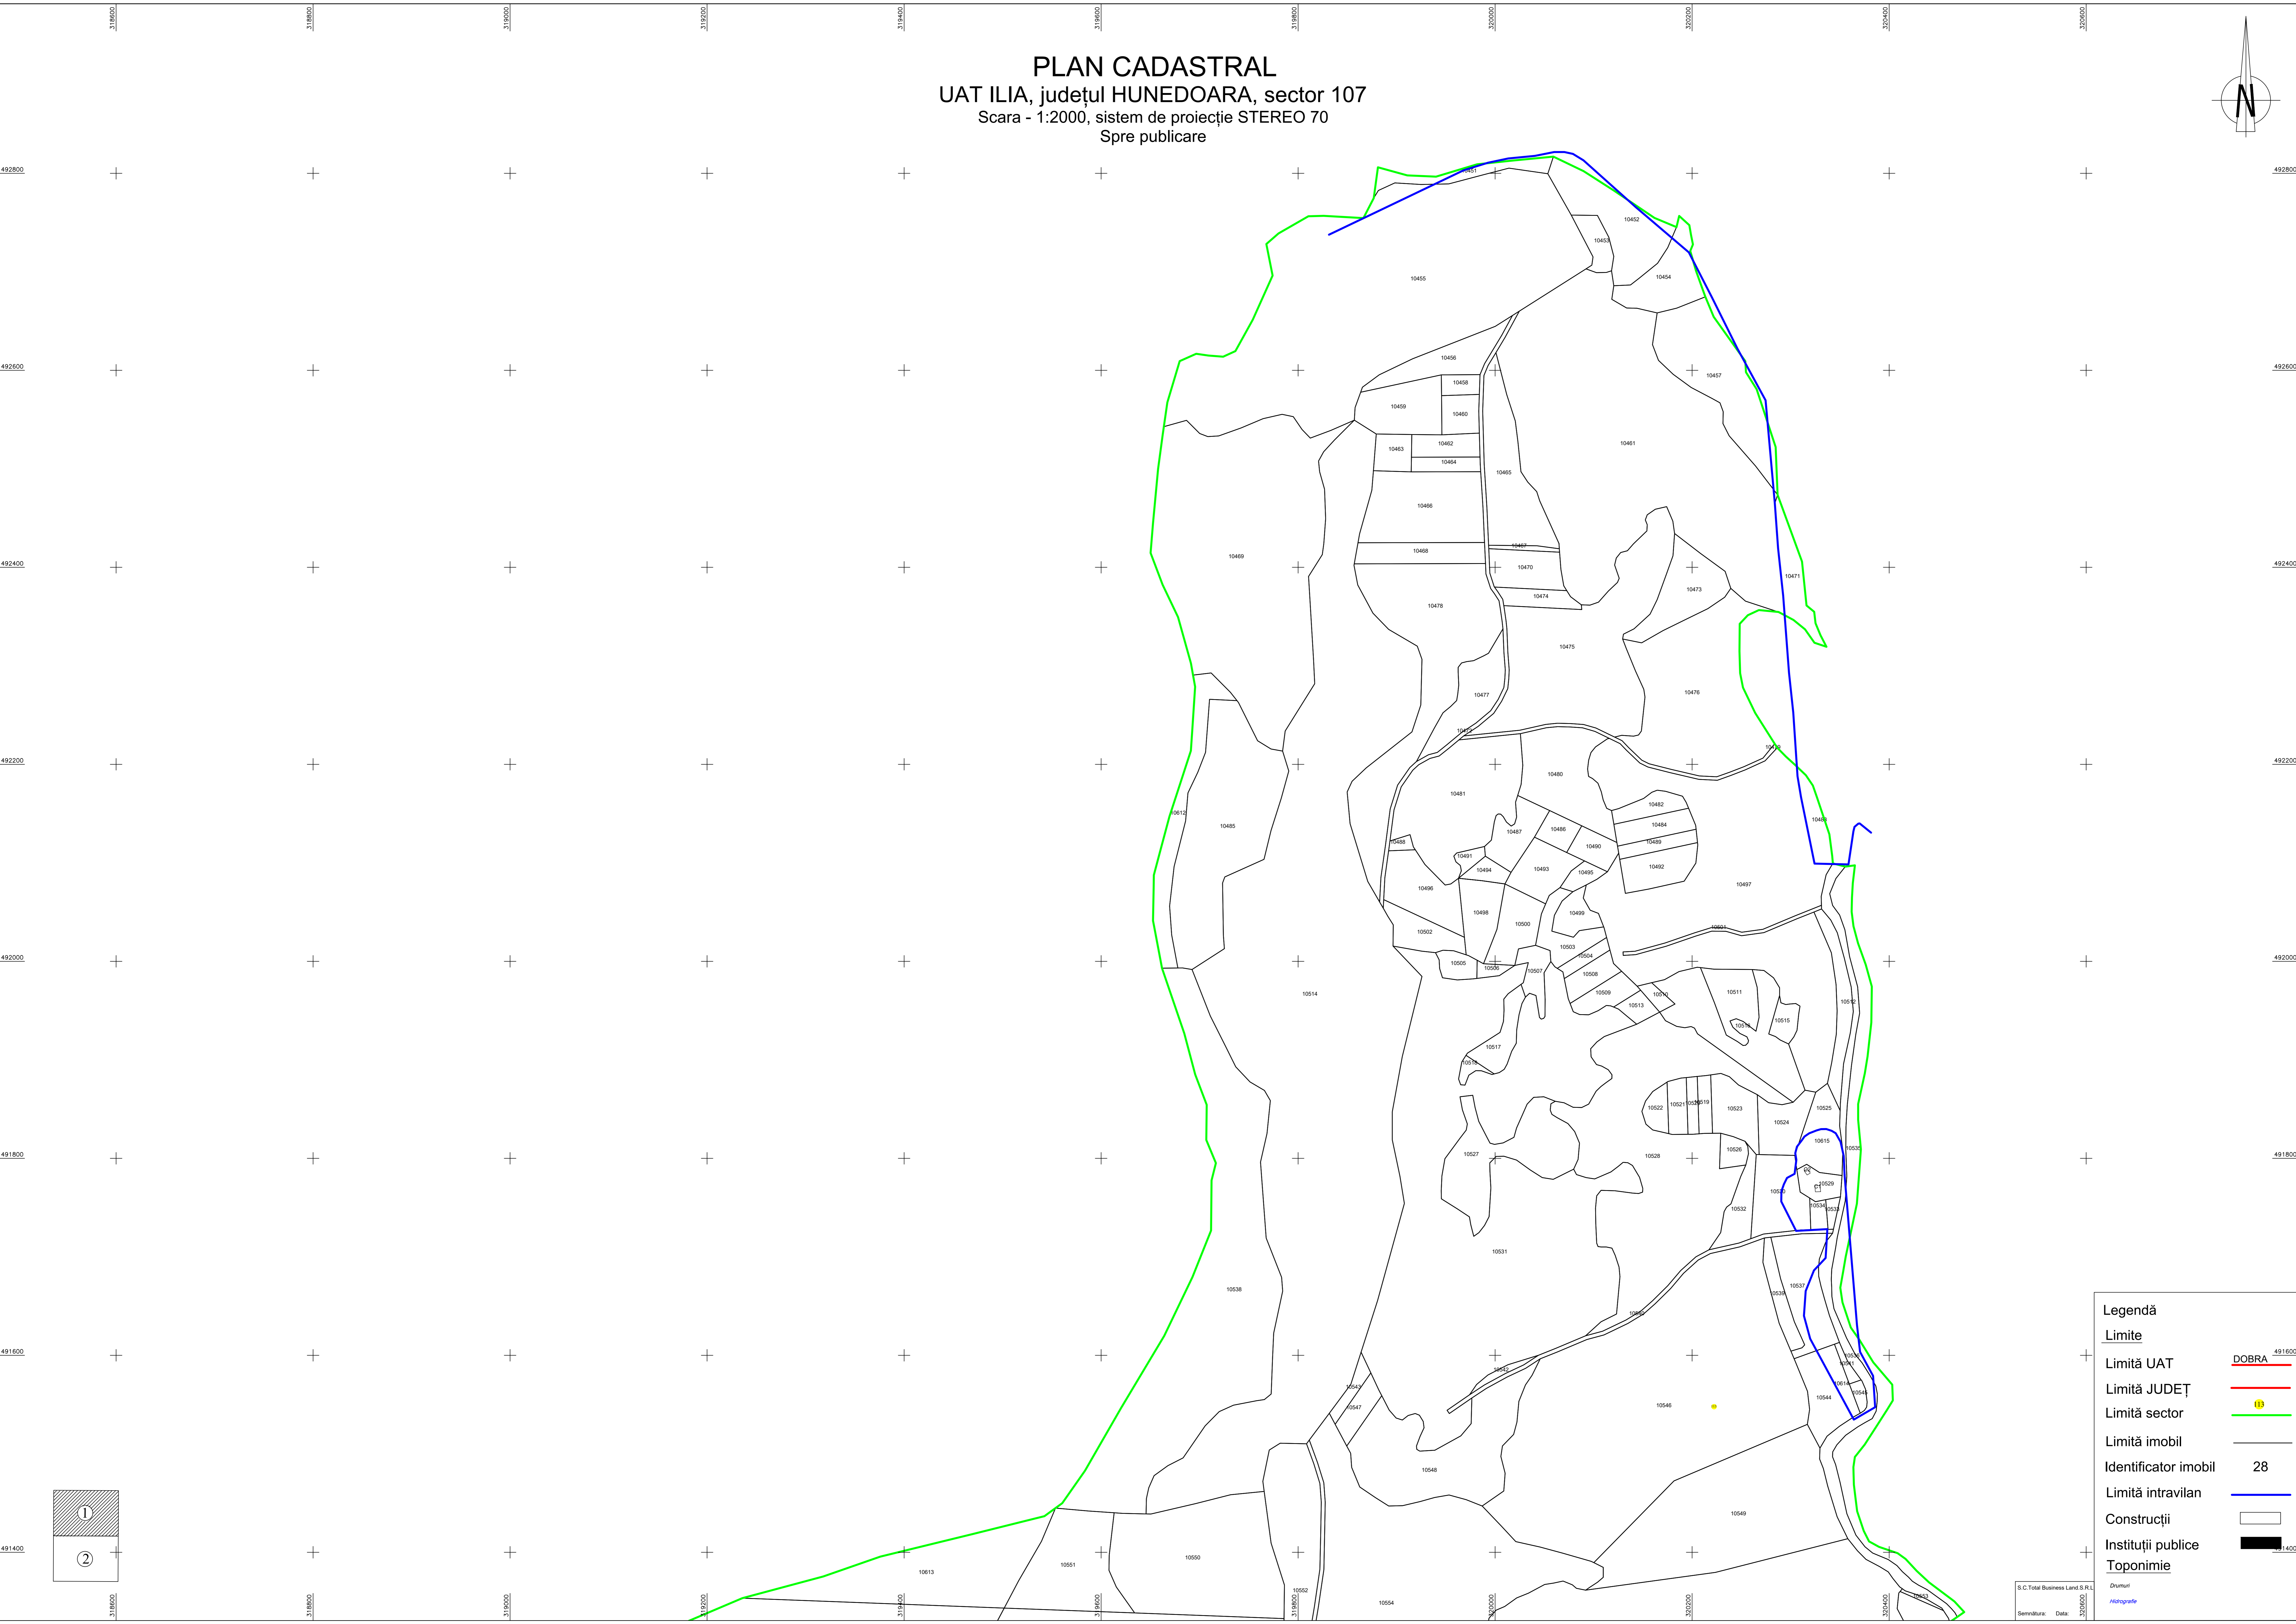

PLAN CADASTRAL
 UAT ILIA, județul HUNEDOARA, sector 107
 Scara - 1:2000, sistem de proiecție STEREO 70
 Spre publicare

Legendă	
Limite	
Limită UAT	DOBRA
Limită JUDEȚ	
Limită sector	
Limită imobil	
Identificator imobil	28
Limită intravilan	
Construcții	
Instituții publice	
Toponimie	