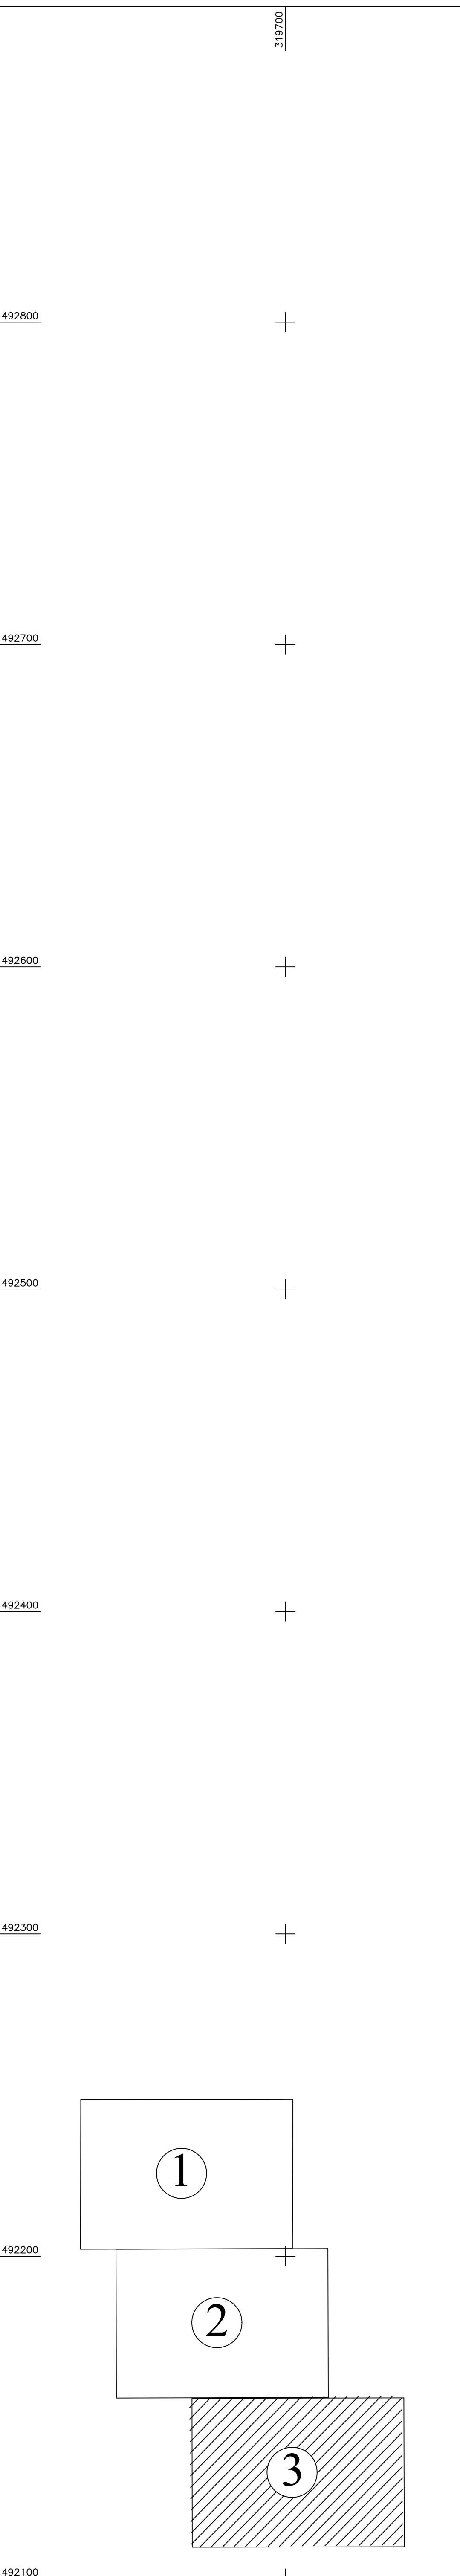

**PLAN CADASTRAL**  
 UAT ILIA, județul HUNEDOARA, sector 112  
 Scara - 1:1000, sistem de proiecție STEREO 70  
 Spre publicare

Legendă	
<b>Limite</b>	
Limită UAT	
Limită JUDEȚ	
Limită sector	
Limită imobil	
Identificator imobil	28
Limită intravilan	
Construcții	
Instituții publice	
<b>Toponimie</b>	