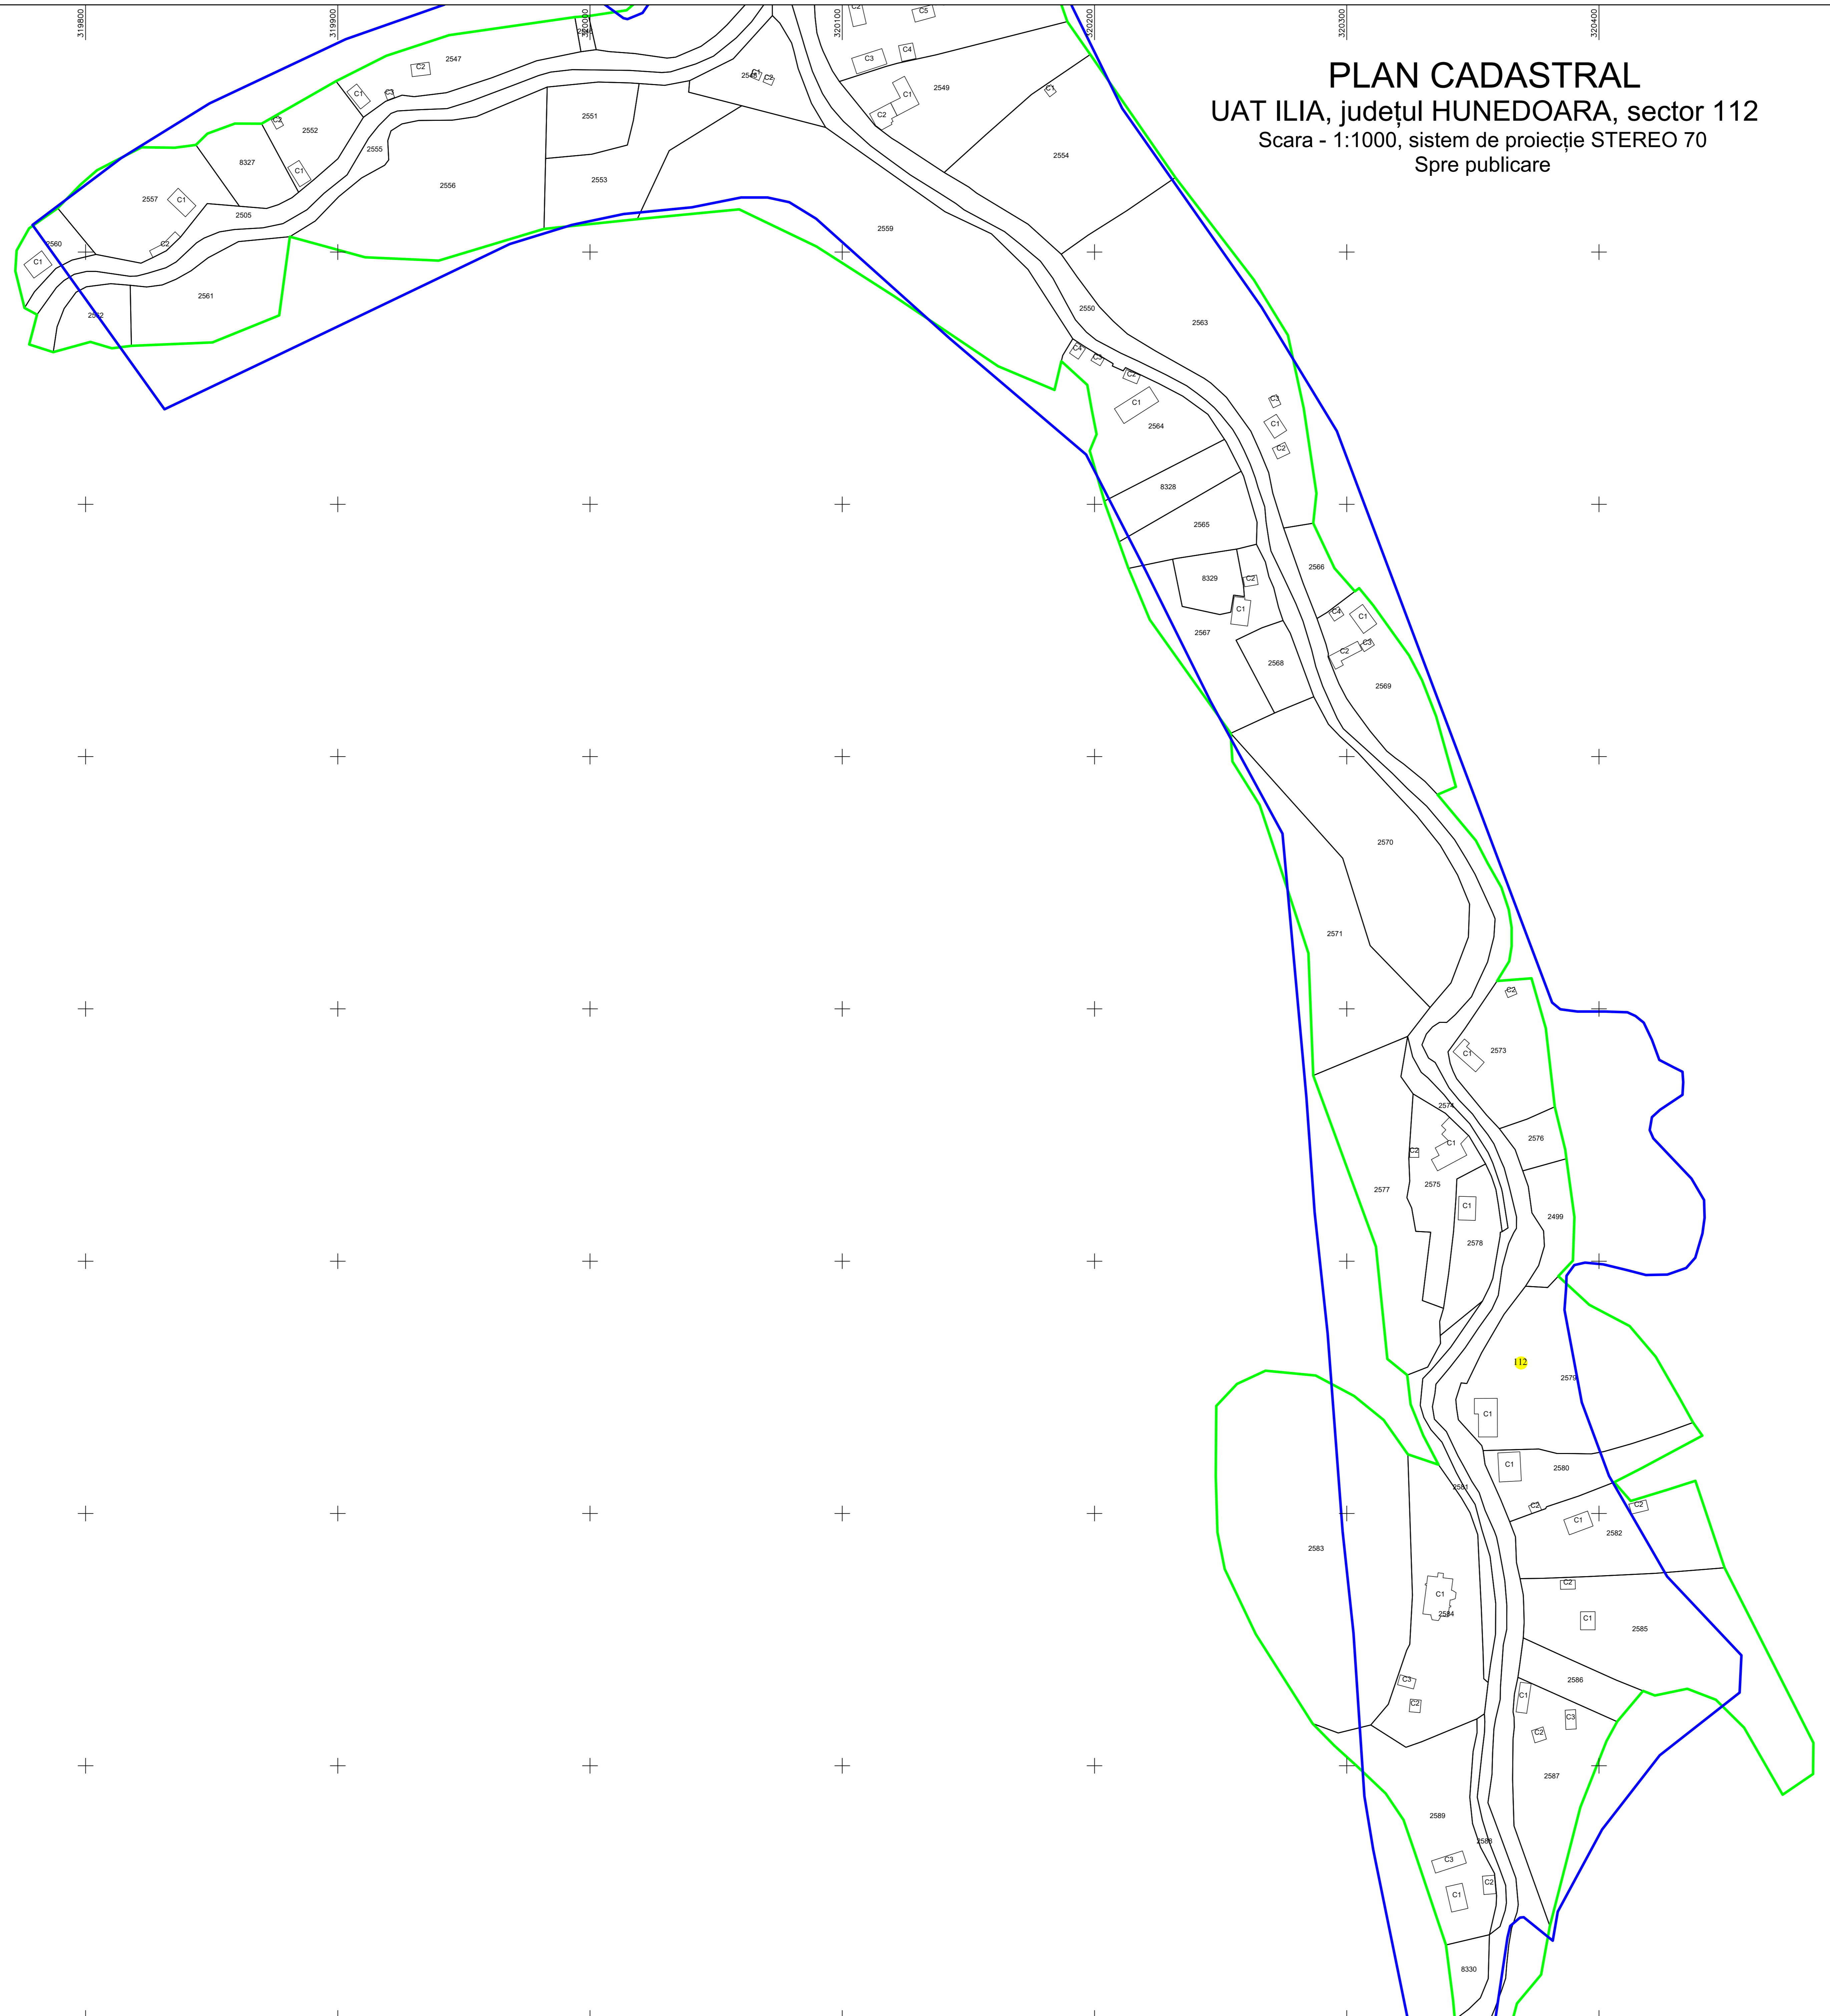

**PLAN CADASTRAL**  
 UAT ILIA, județul HUNEDOARA, sector 112  
 Scara - 1:1000, sistem de proiecție STEREO 70  
 Spre publicare

Legendă	
<b>Limite</b>	
Limită UAT	
Limită JUDEȚ	
Limită sector	
Limită imobil	
Identificator imobil	28
Limită intravilan	
Construcții	
Instituții publice	
<b>Toponimie</b>	