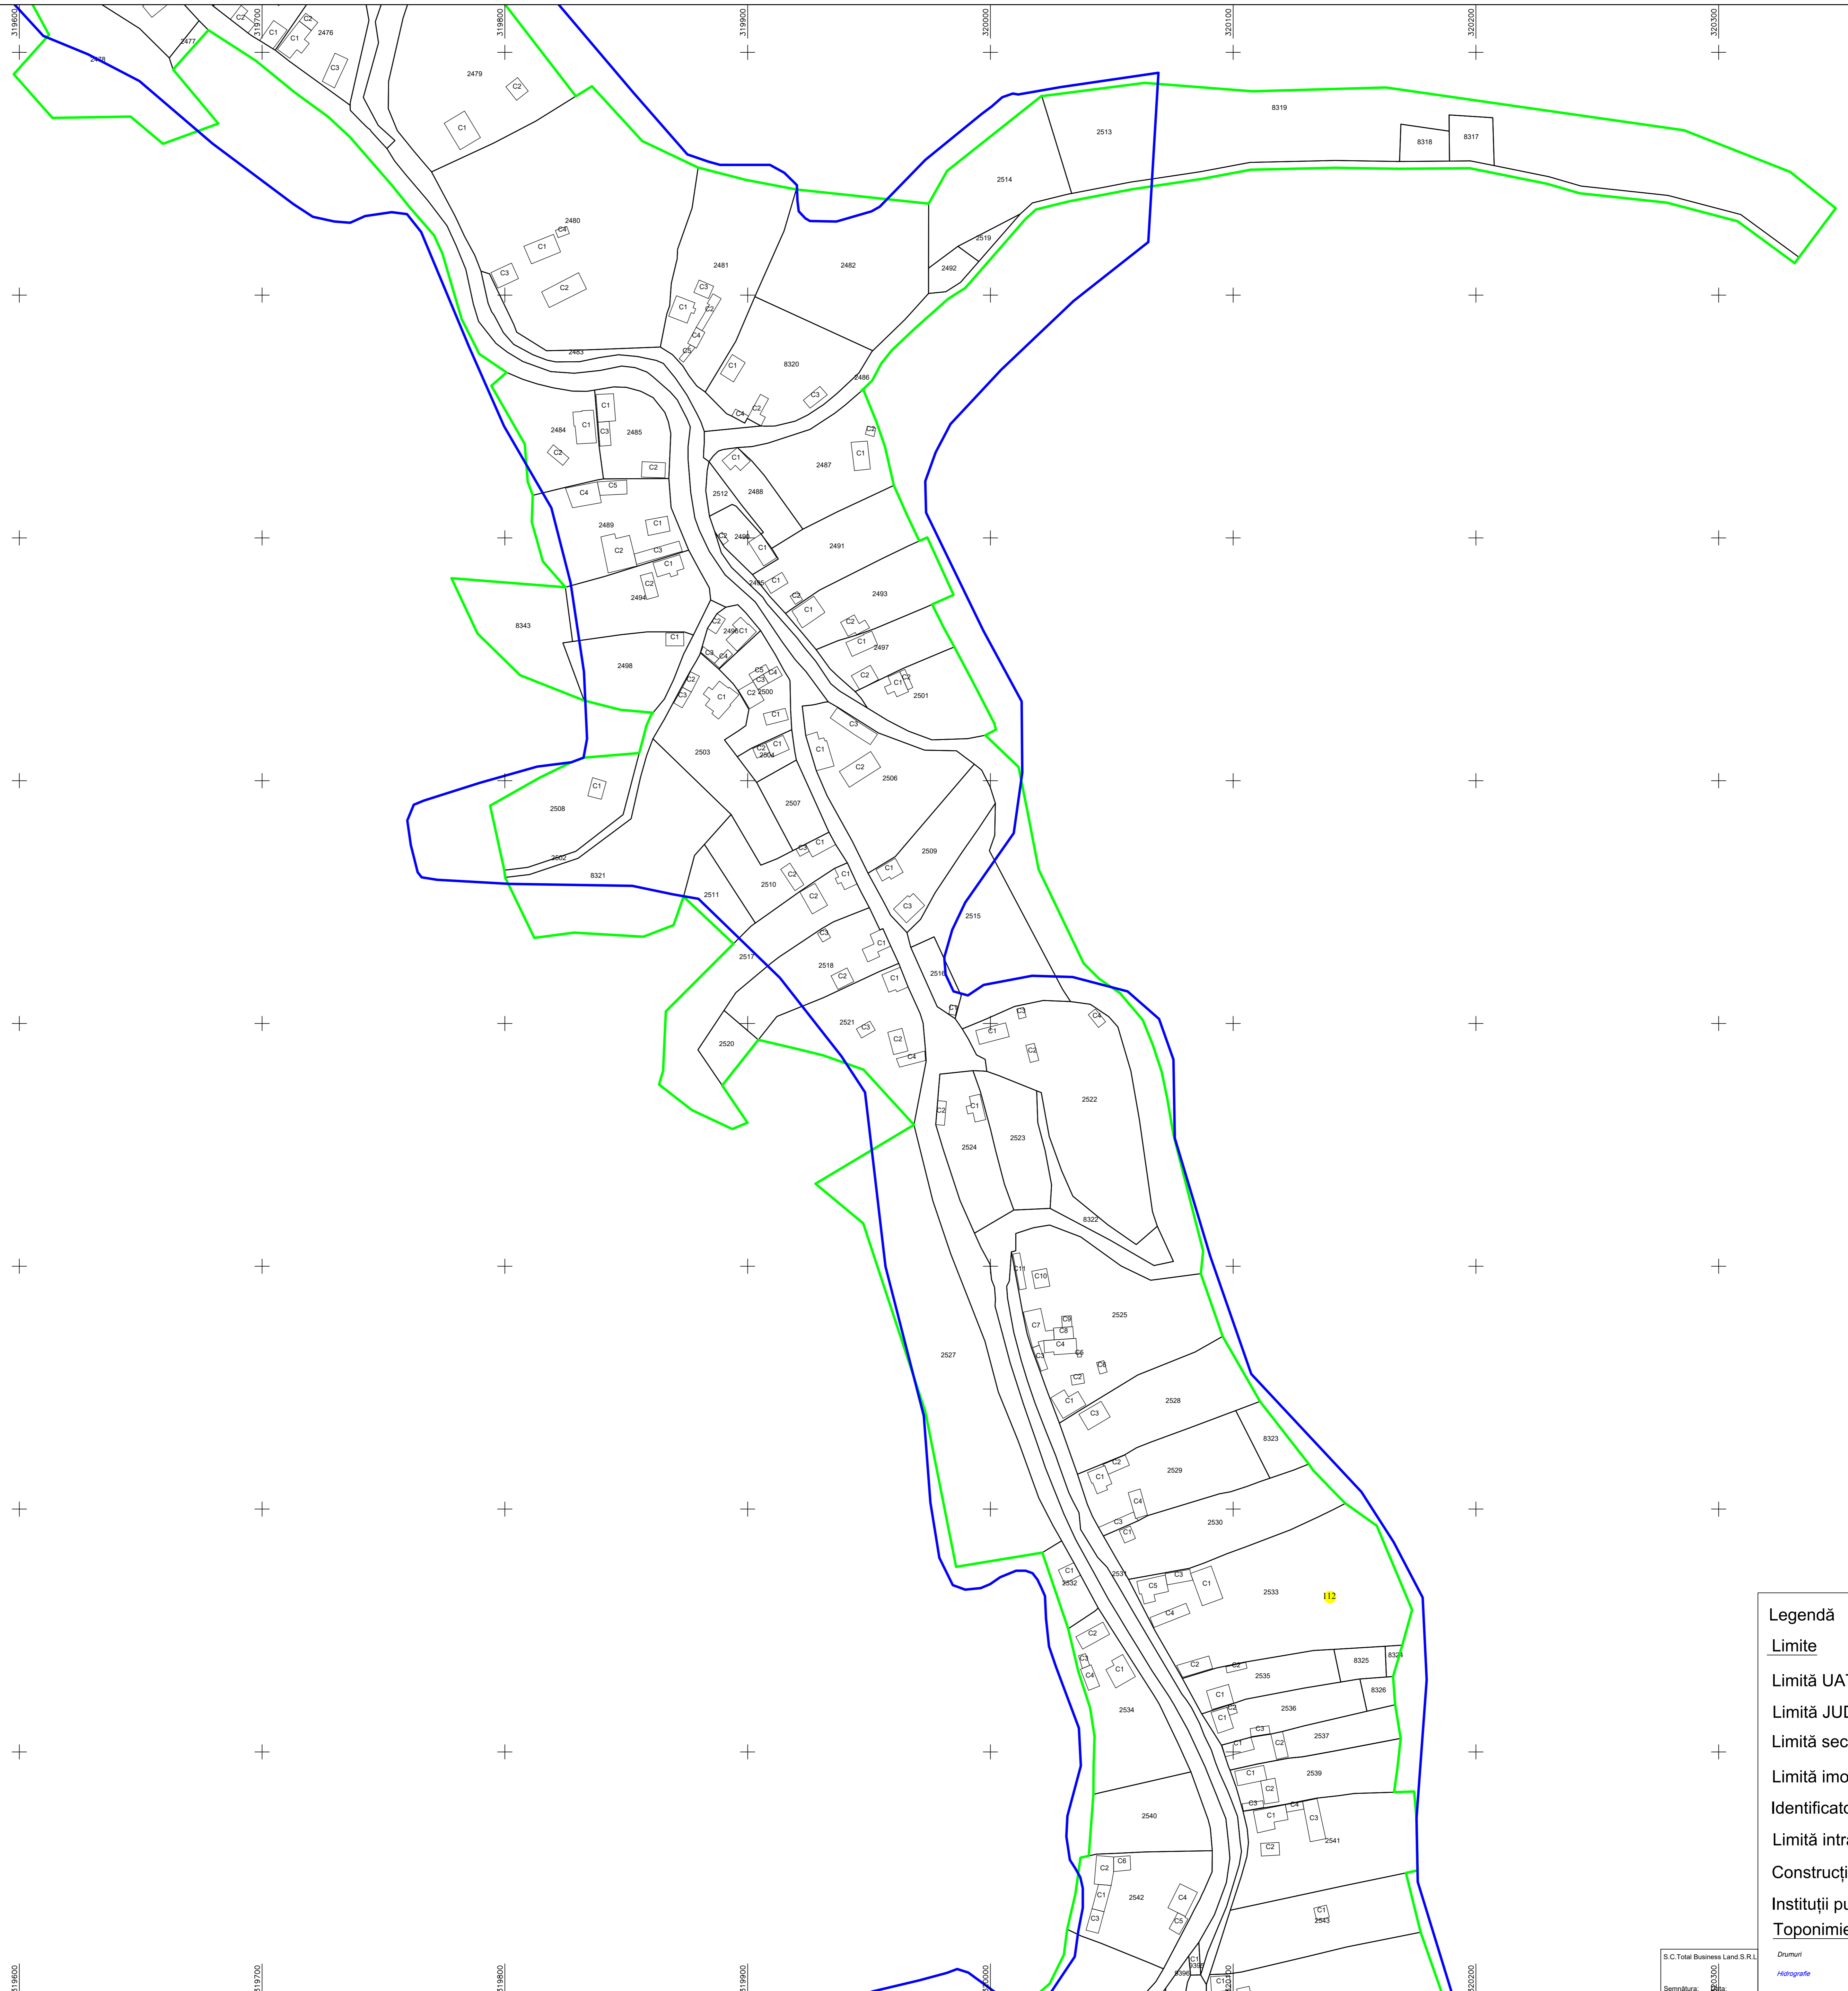

**PLAN CADASTRAL**  
 UAT ILIA, județul HUNEDOARA, sector 112  
 Scara - 1:1000, sistem de proiecție STEREO 70  
 Spre publicare

Legendă	
<b>Limite</b>	
Limită UAT	
Limită JUDEȚ	
Limită sector	
Limită imobil	
Identificator imobil	28
Limită intravilan	
Construcții	
Instituții publice	
Toponimie	