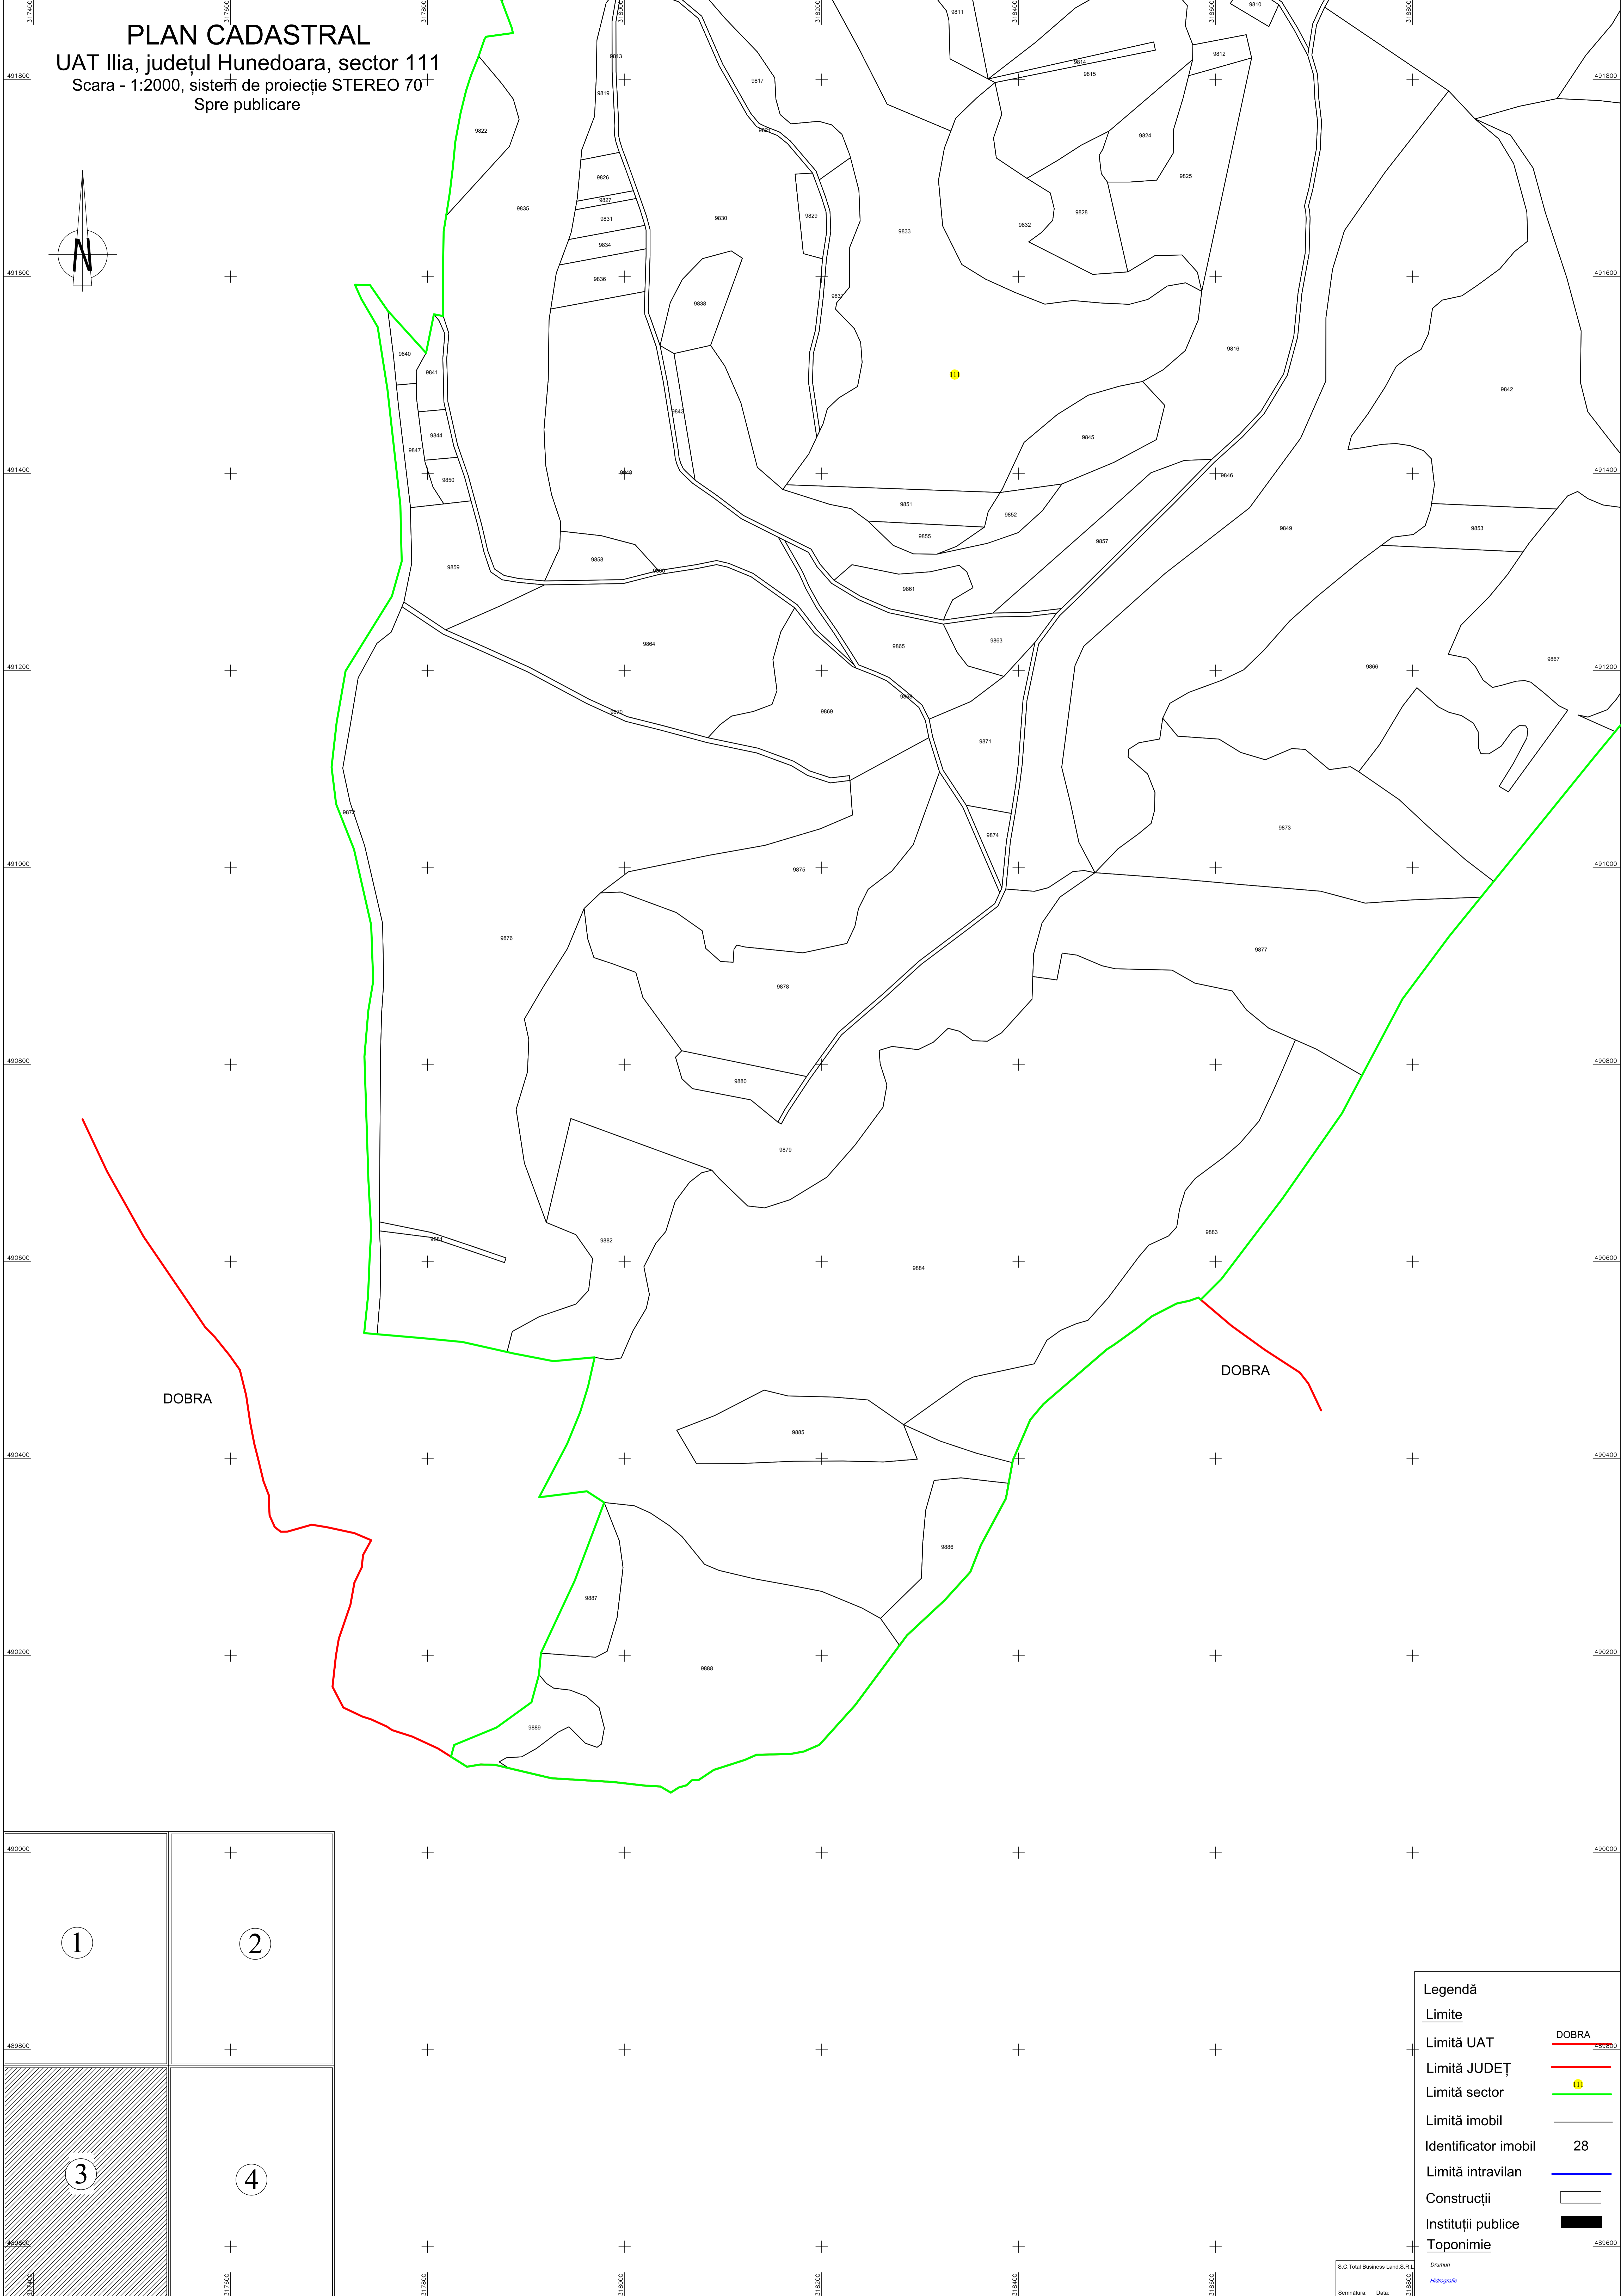

PLAN CADASTRAL

UAT Ilia, județul Hunedoara, sector 111
Scara - 1:2000, sistem de proiecție STEREO 70⁺
Spre publicare

Legendă	
Limite	
Limită UAT	
Limită JUDEȚ	
Limită sector	
Limită imobil	
Identificator imobil	28
Limită intravilan	
Construcții	
Instituții publice	
Toponimie	
DOBRA	