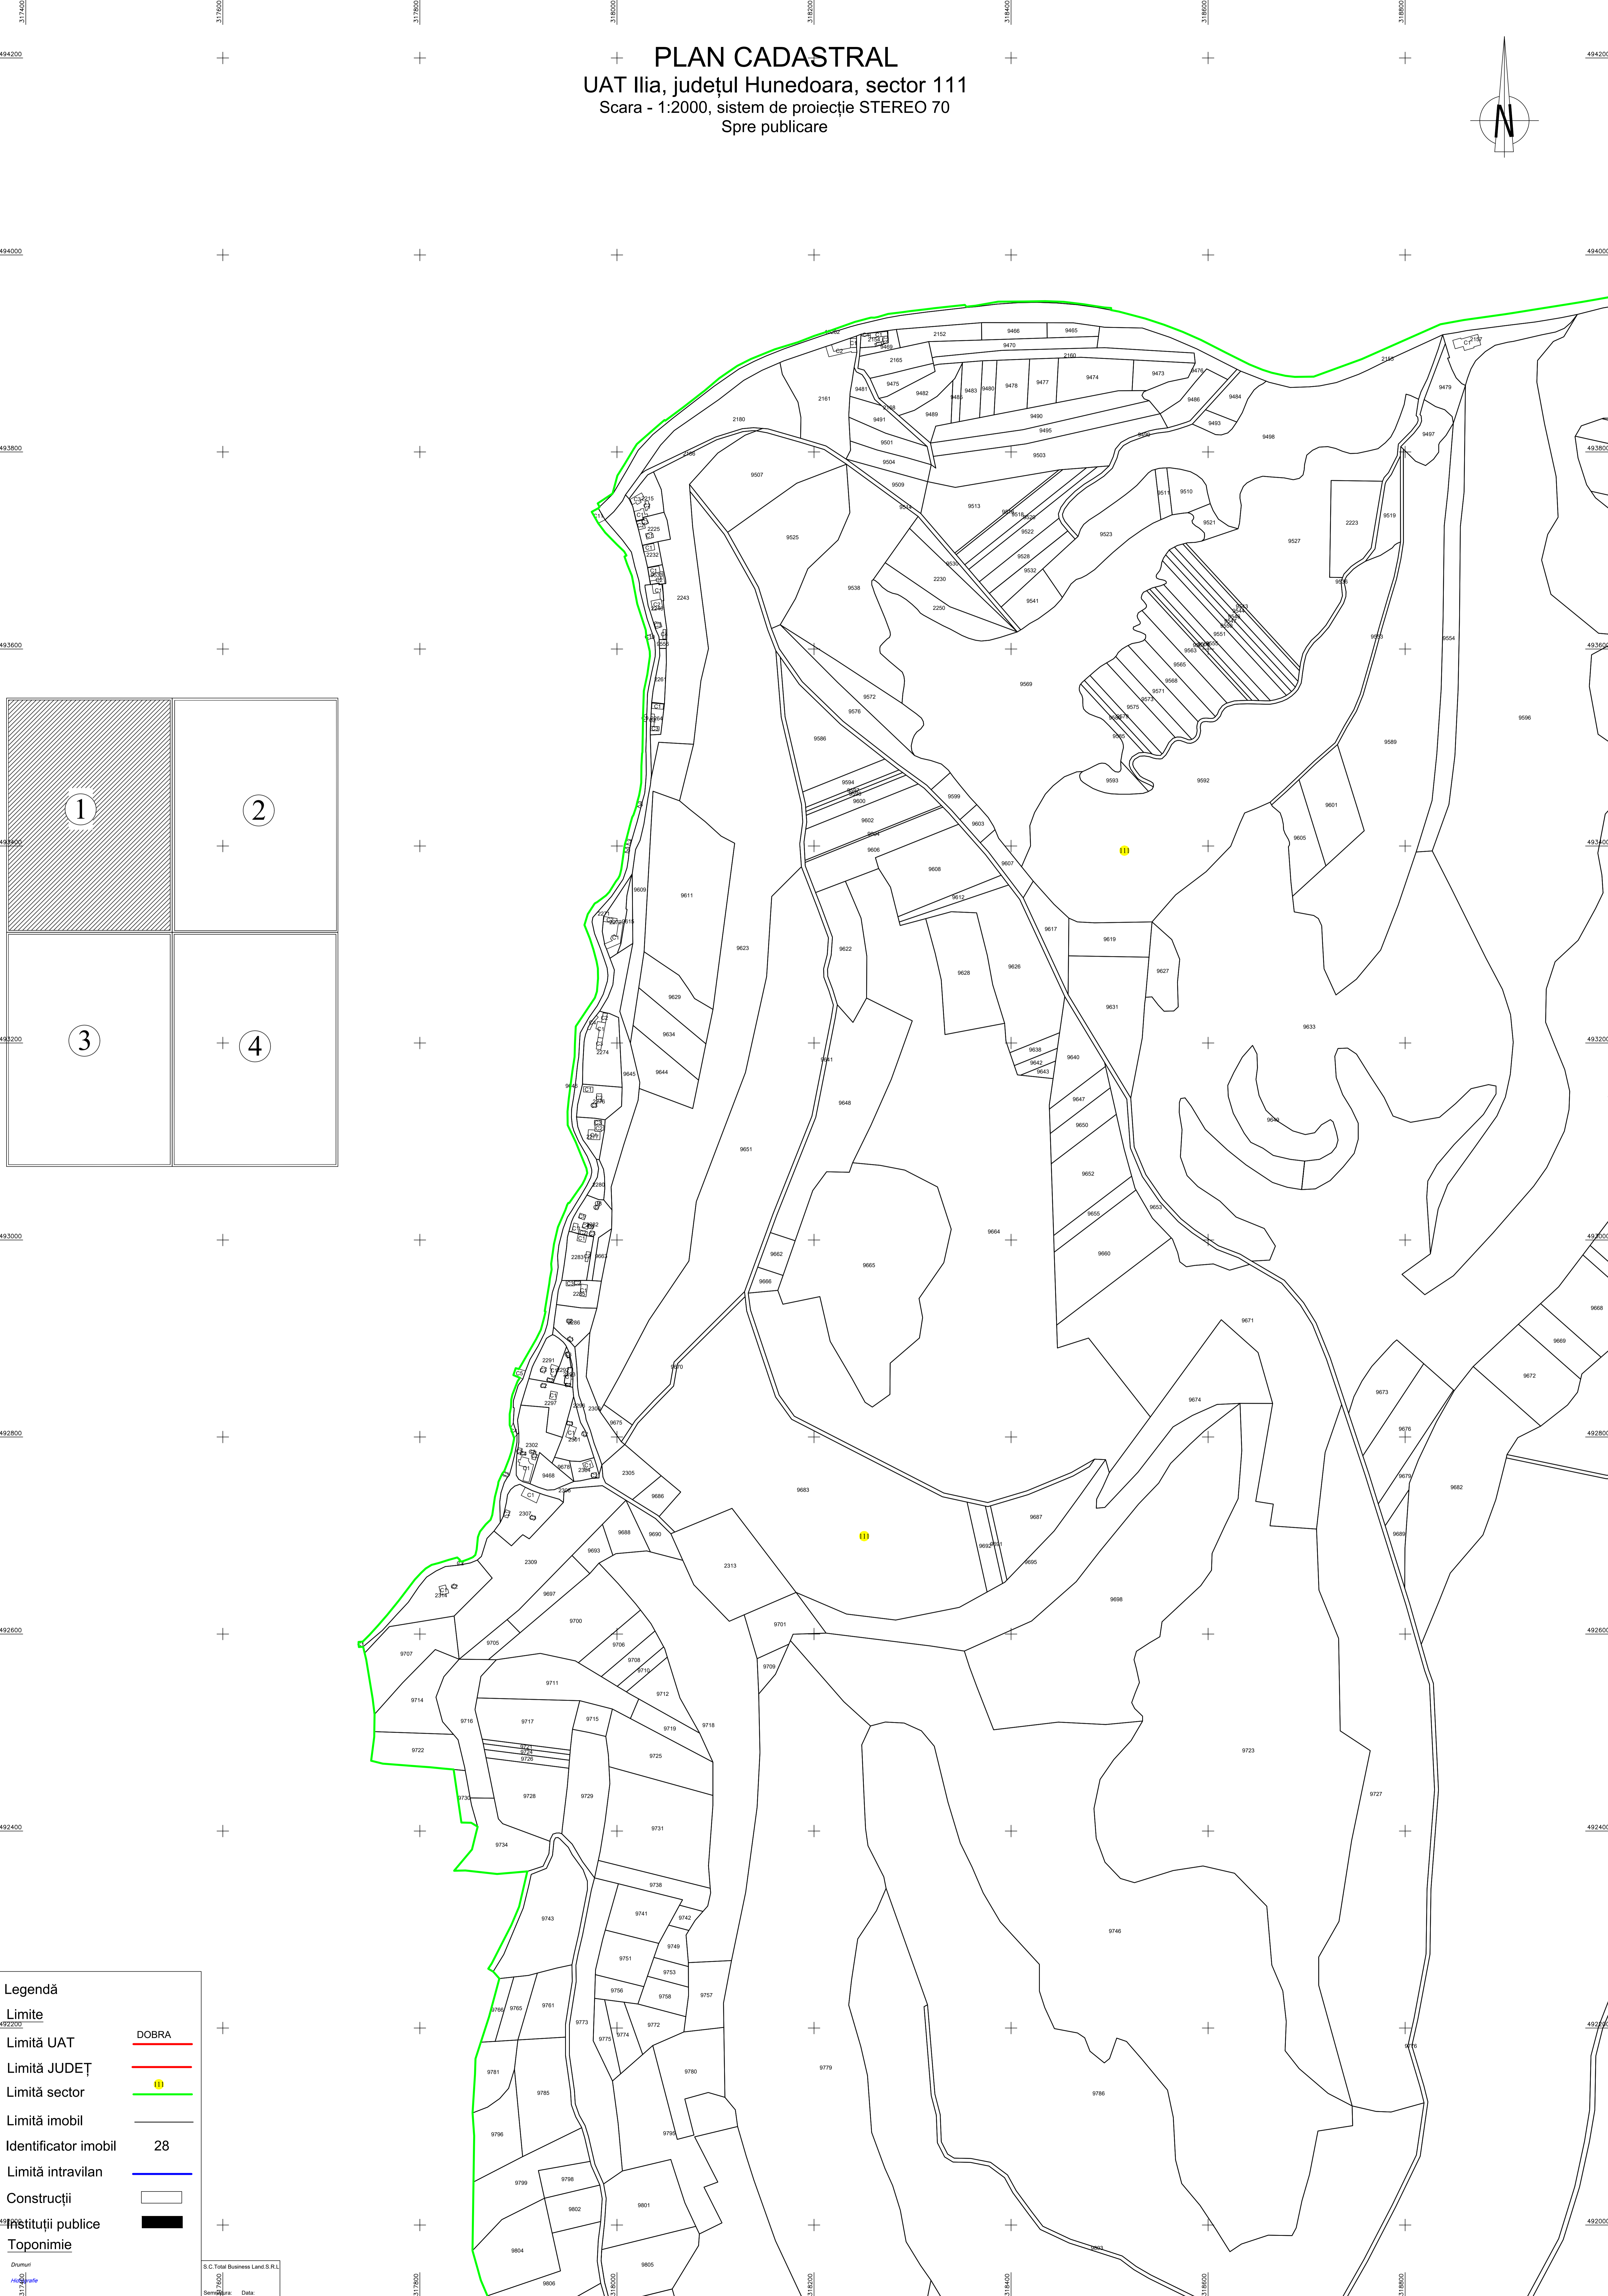

PLAN CADASTRAL
UAT Iliu, județul Hunedoara, sector 111
Scara - 1:2000, sistem de proiecție STEREO 70
Spre publicare

Legendă	
Limite	
Limită UAT	DOBRA
Limită JUDEȚ	
Limită sector	
Limită imobil	
Identificator imobil	28
Limită intravilan	
Construcții	
Instituții publice	
Toponimie	