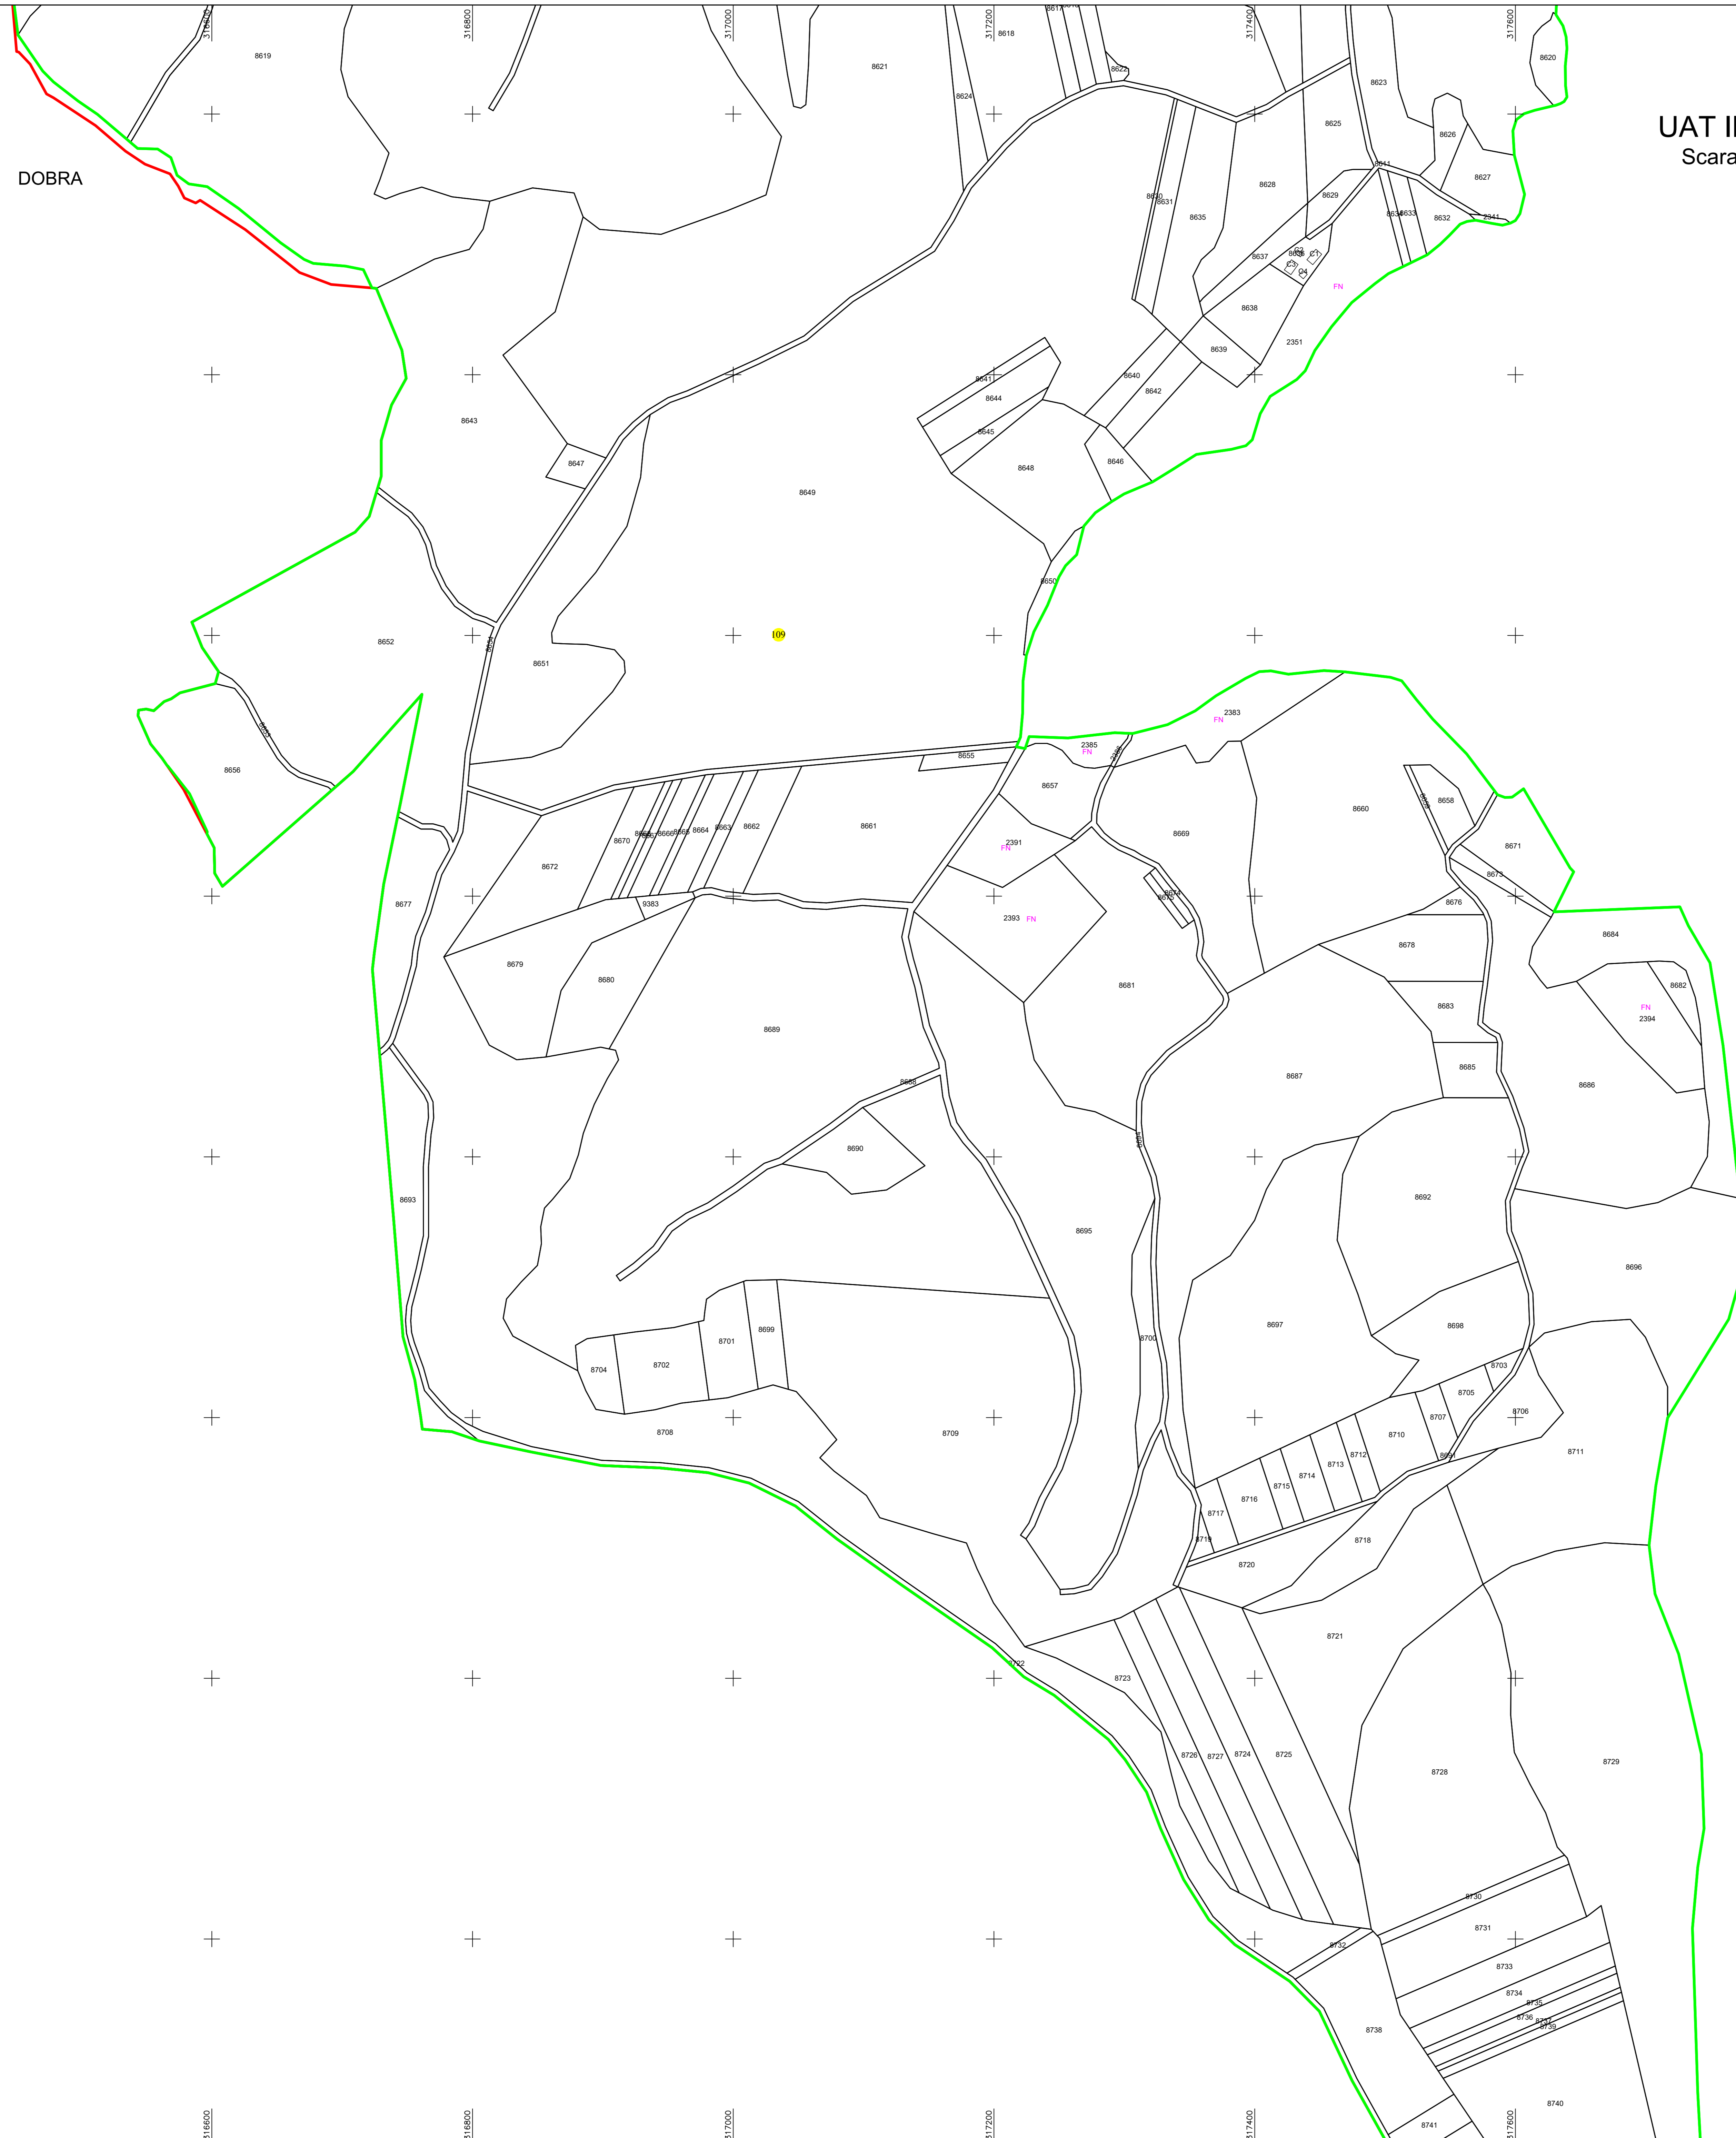

**PLAN CADASTRAL**  
 UAT Ilia, județul Hunedoara, sector 109  
 Scara - 1:2000, sistem de proiecție STEREO 70  
 Spre publicare

DOBRA

1

2

3

Legendă	
<b>Limite</b>	
Limită UAT	DOBRA
Limită JUDEȚ	
Limită sector	19
Limită imobil	
Identificator imobil	28
Limită intravilan	
Construcții	
Instituții publice	
Toponimie	