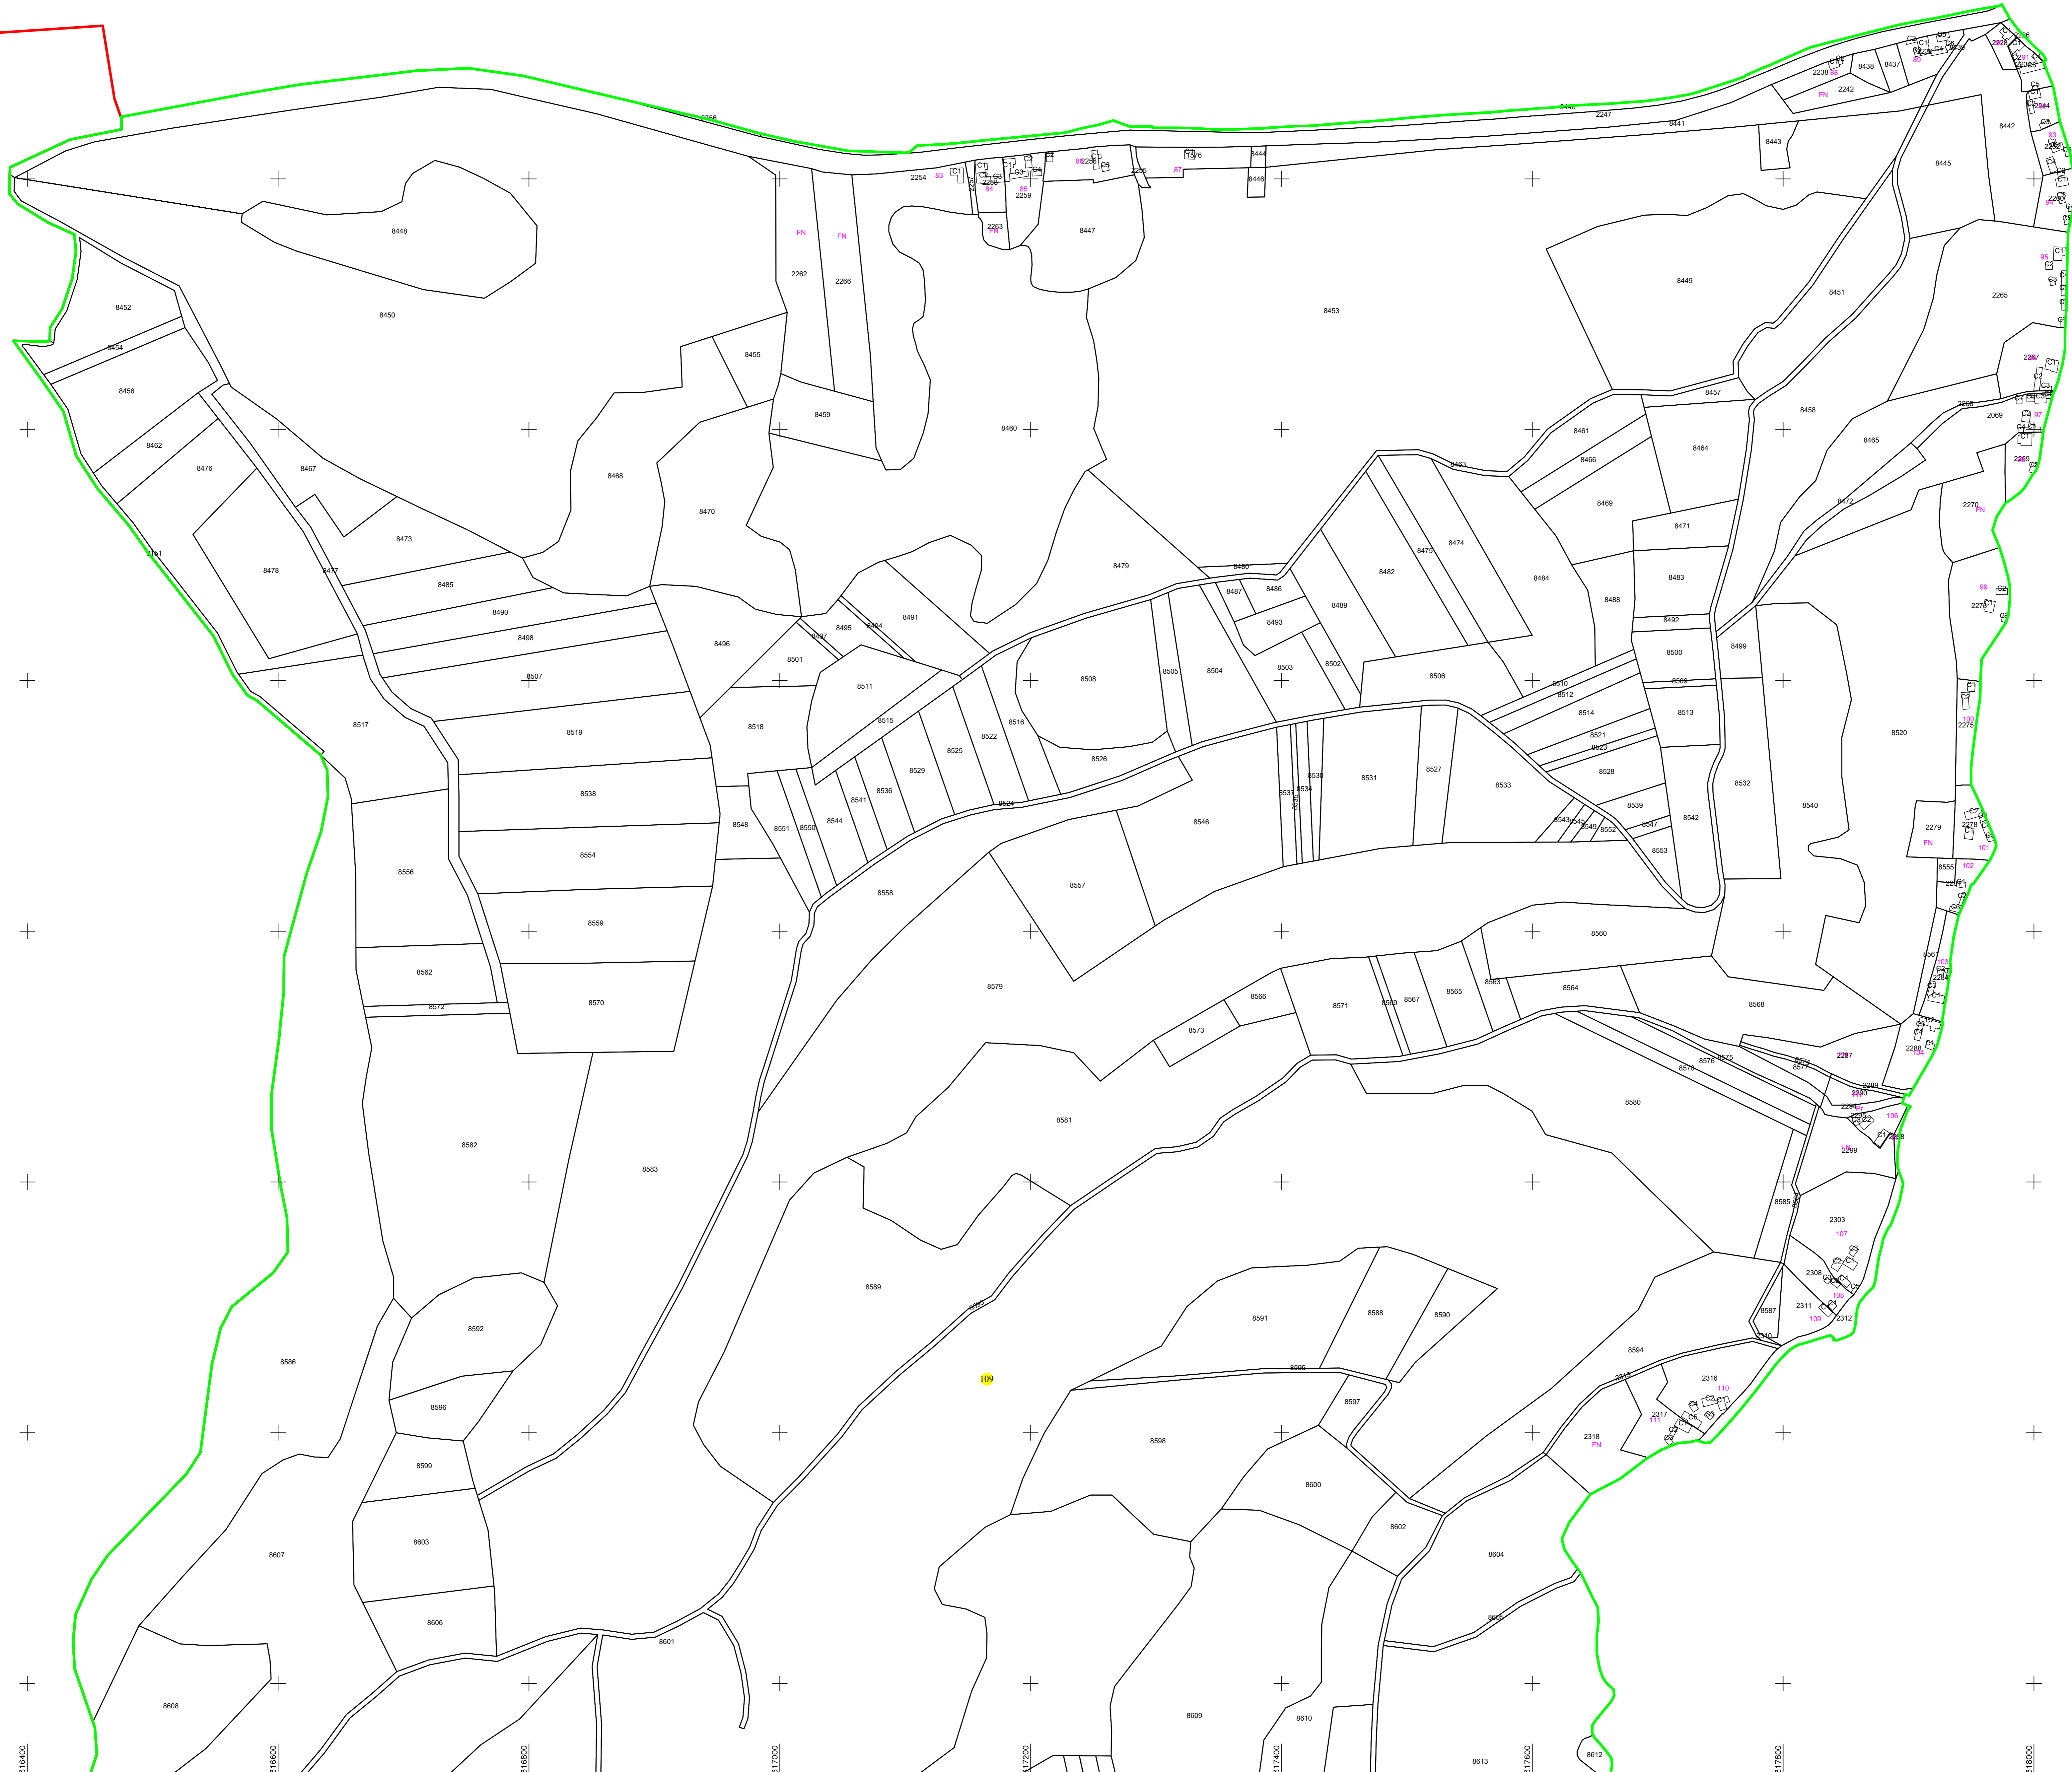

PLAN CADASTRAL
 UAT Ilia, județul Hunedoara, sector 109
 Scara - 1:2000, sistem de proiecție STEREO 70
 Spre publicare

DOBRA

Legendă	
+	Limite
+	Limită UAT
+	Limită JUDEȚ
+	Limită sector
+	Limită imobil
+	Identificator imobil
+	Limită intravilan
+	Construcții
+	Instituții publice
+	Toponimie

+	DOBRA
+	109
+	28
+	2400