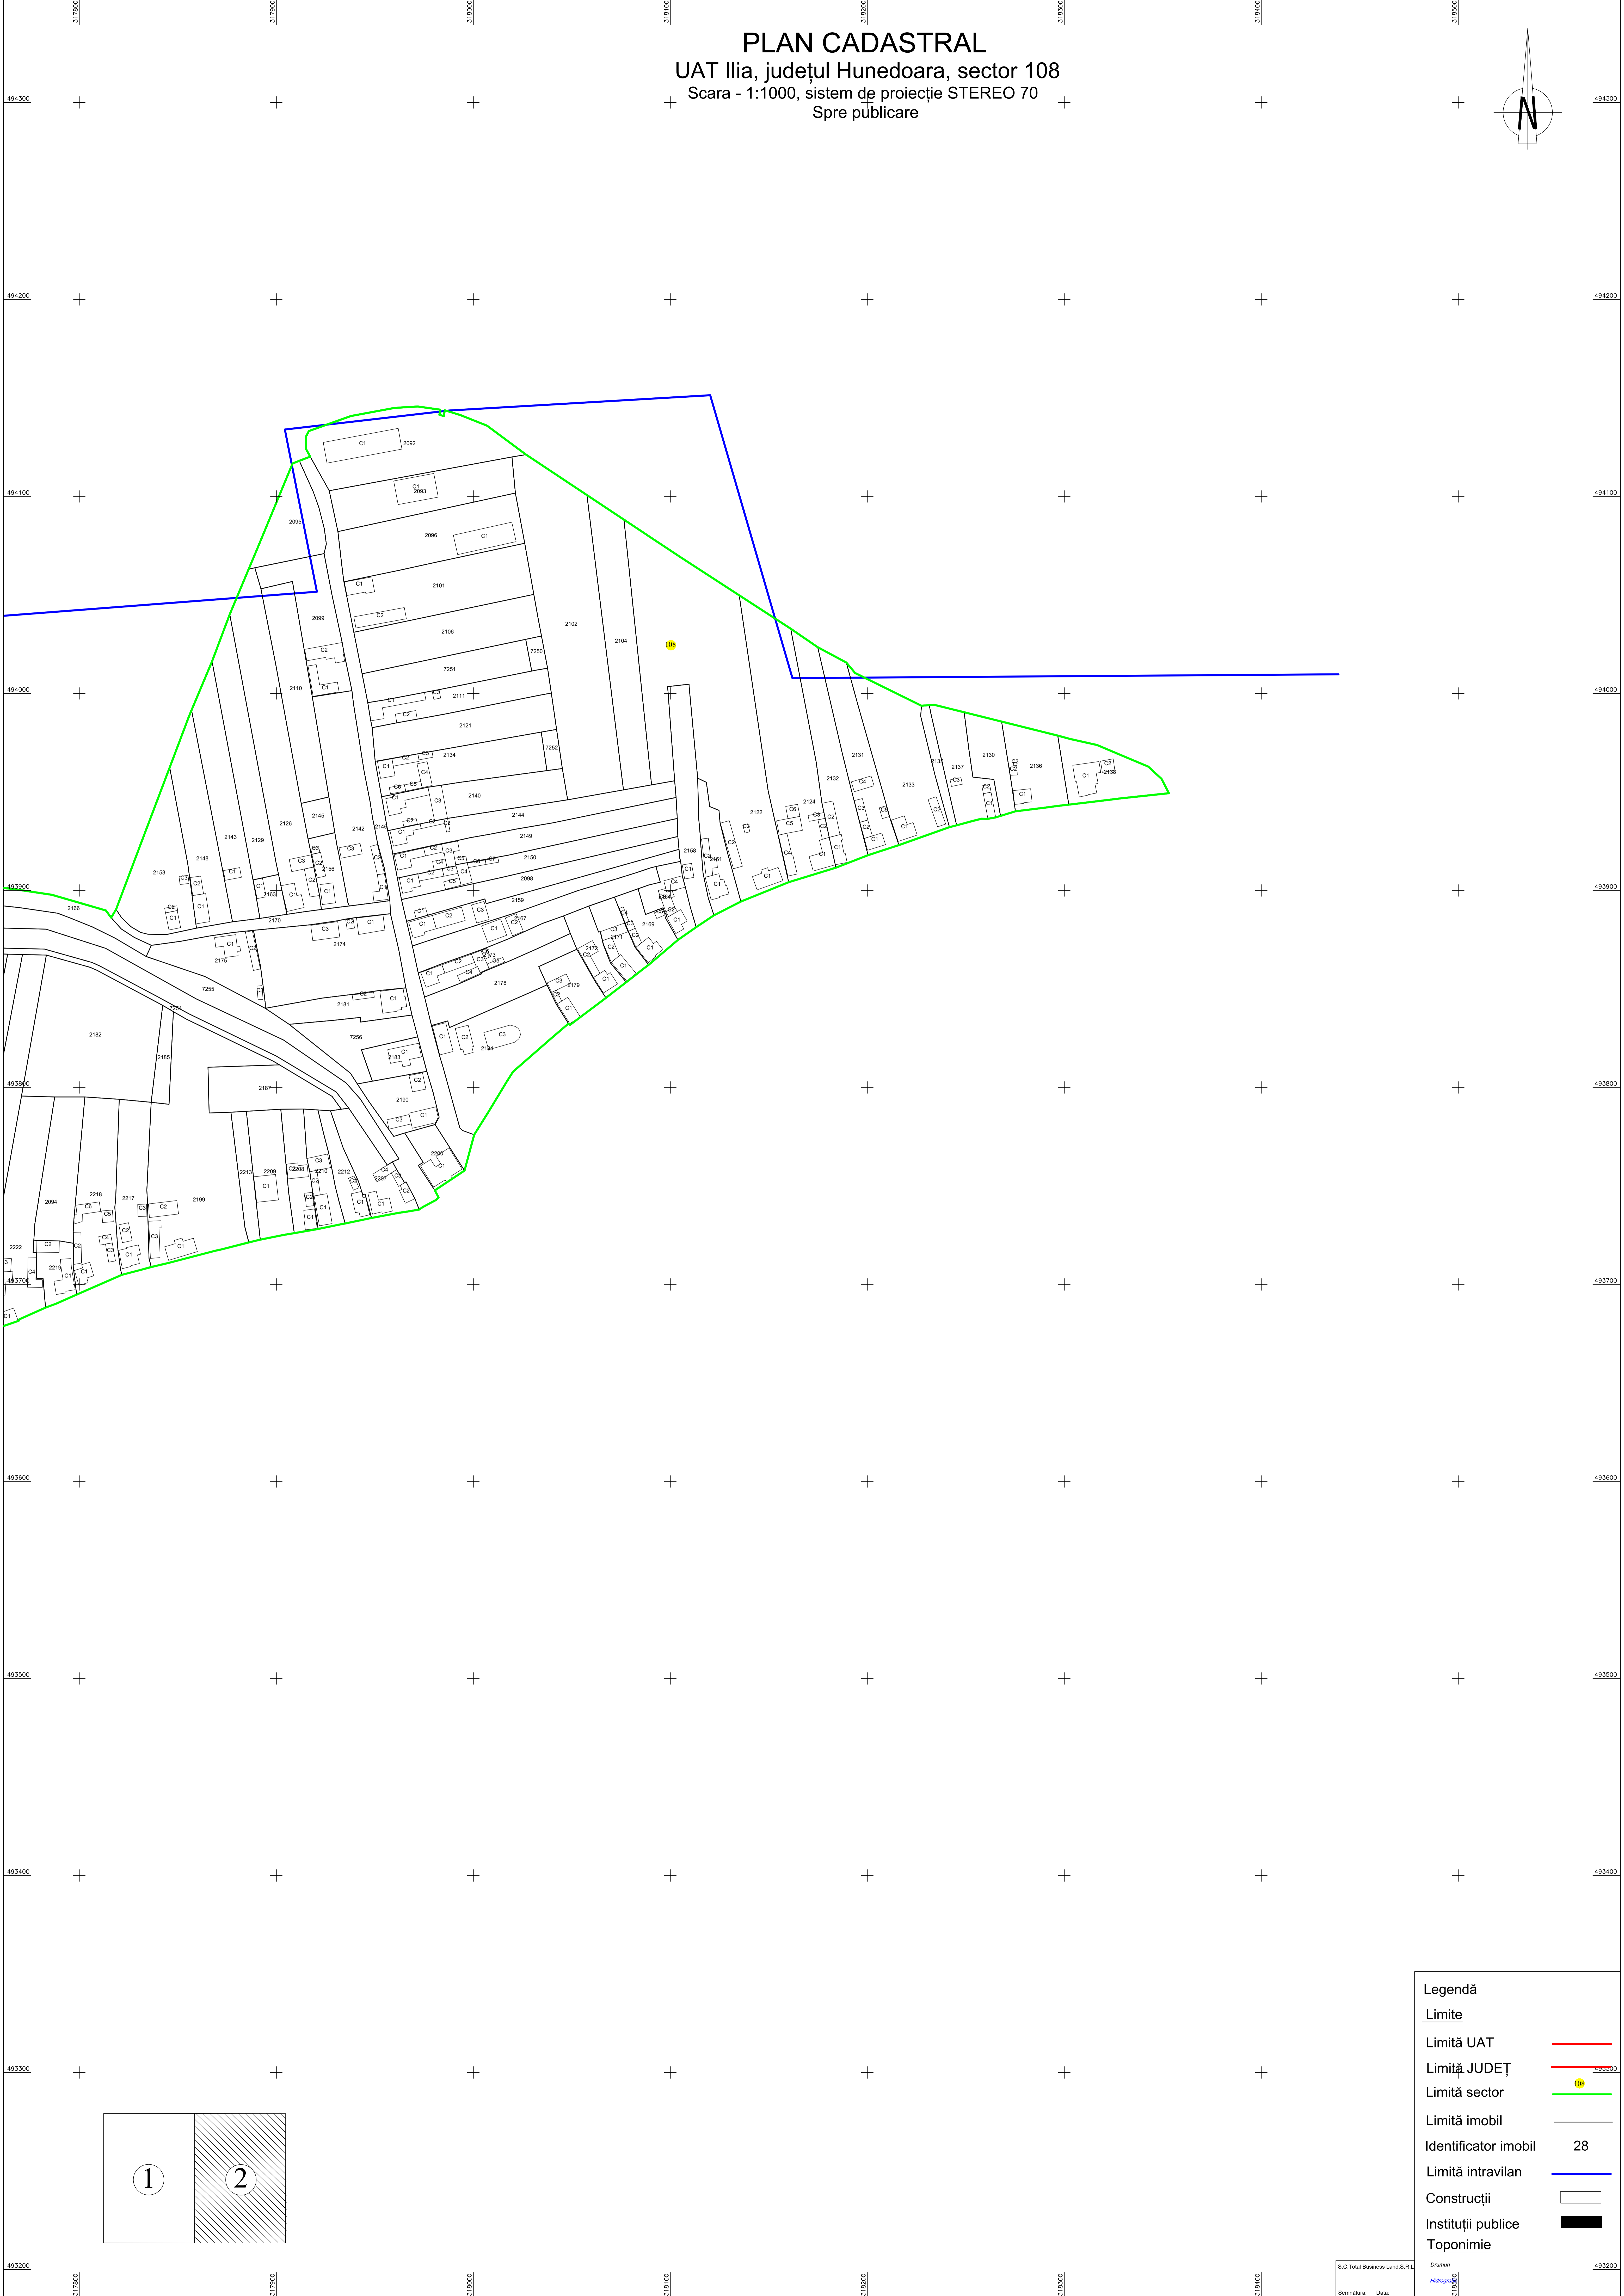

PLAN CADASTRAL
 UAT Ilia, județul Hunedoara, sector 108
 Scara - 1:1000, sistem de proiecție STEREO 70
 Spre publicare

Legendă	
<u>Limite</u>	
Limită UAT	
Limită JUDEȚ	
Limită sector	
Limită imobil	
Identificator imobil	28
Limită intravilan	
Construcții	
Instituții publice	
<u>Toponimie</u>	