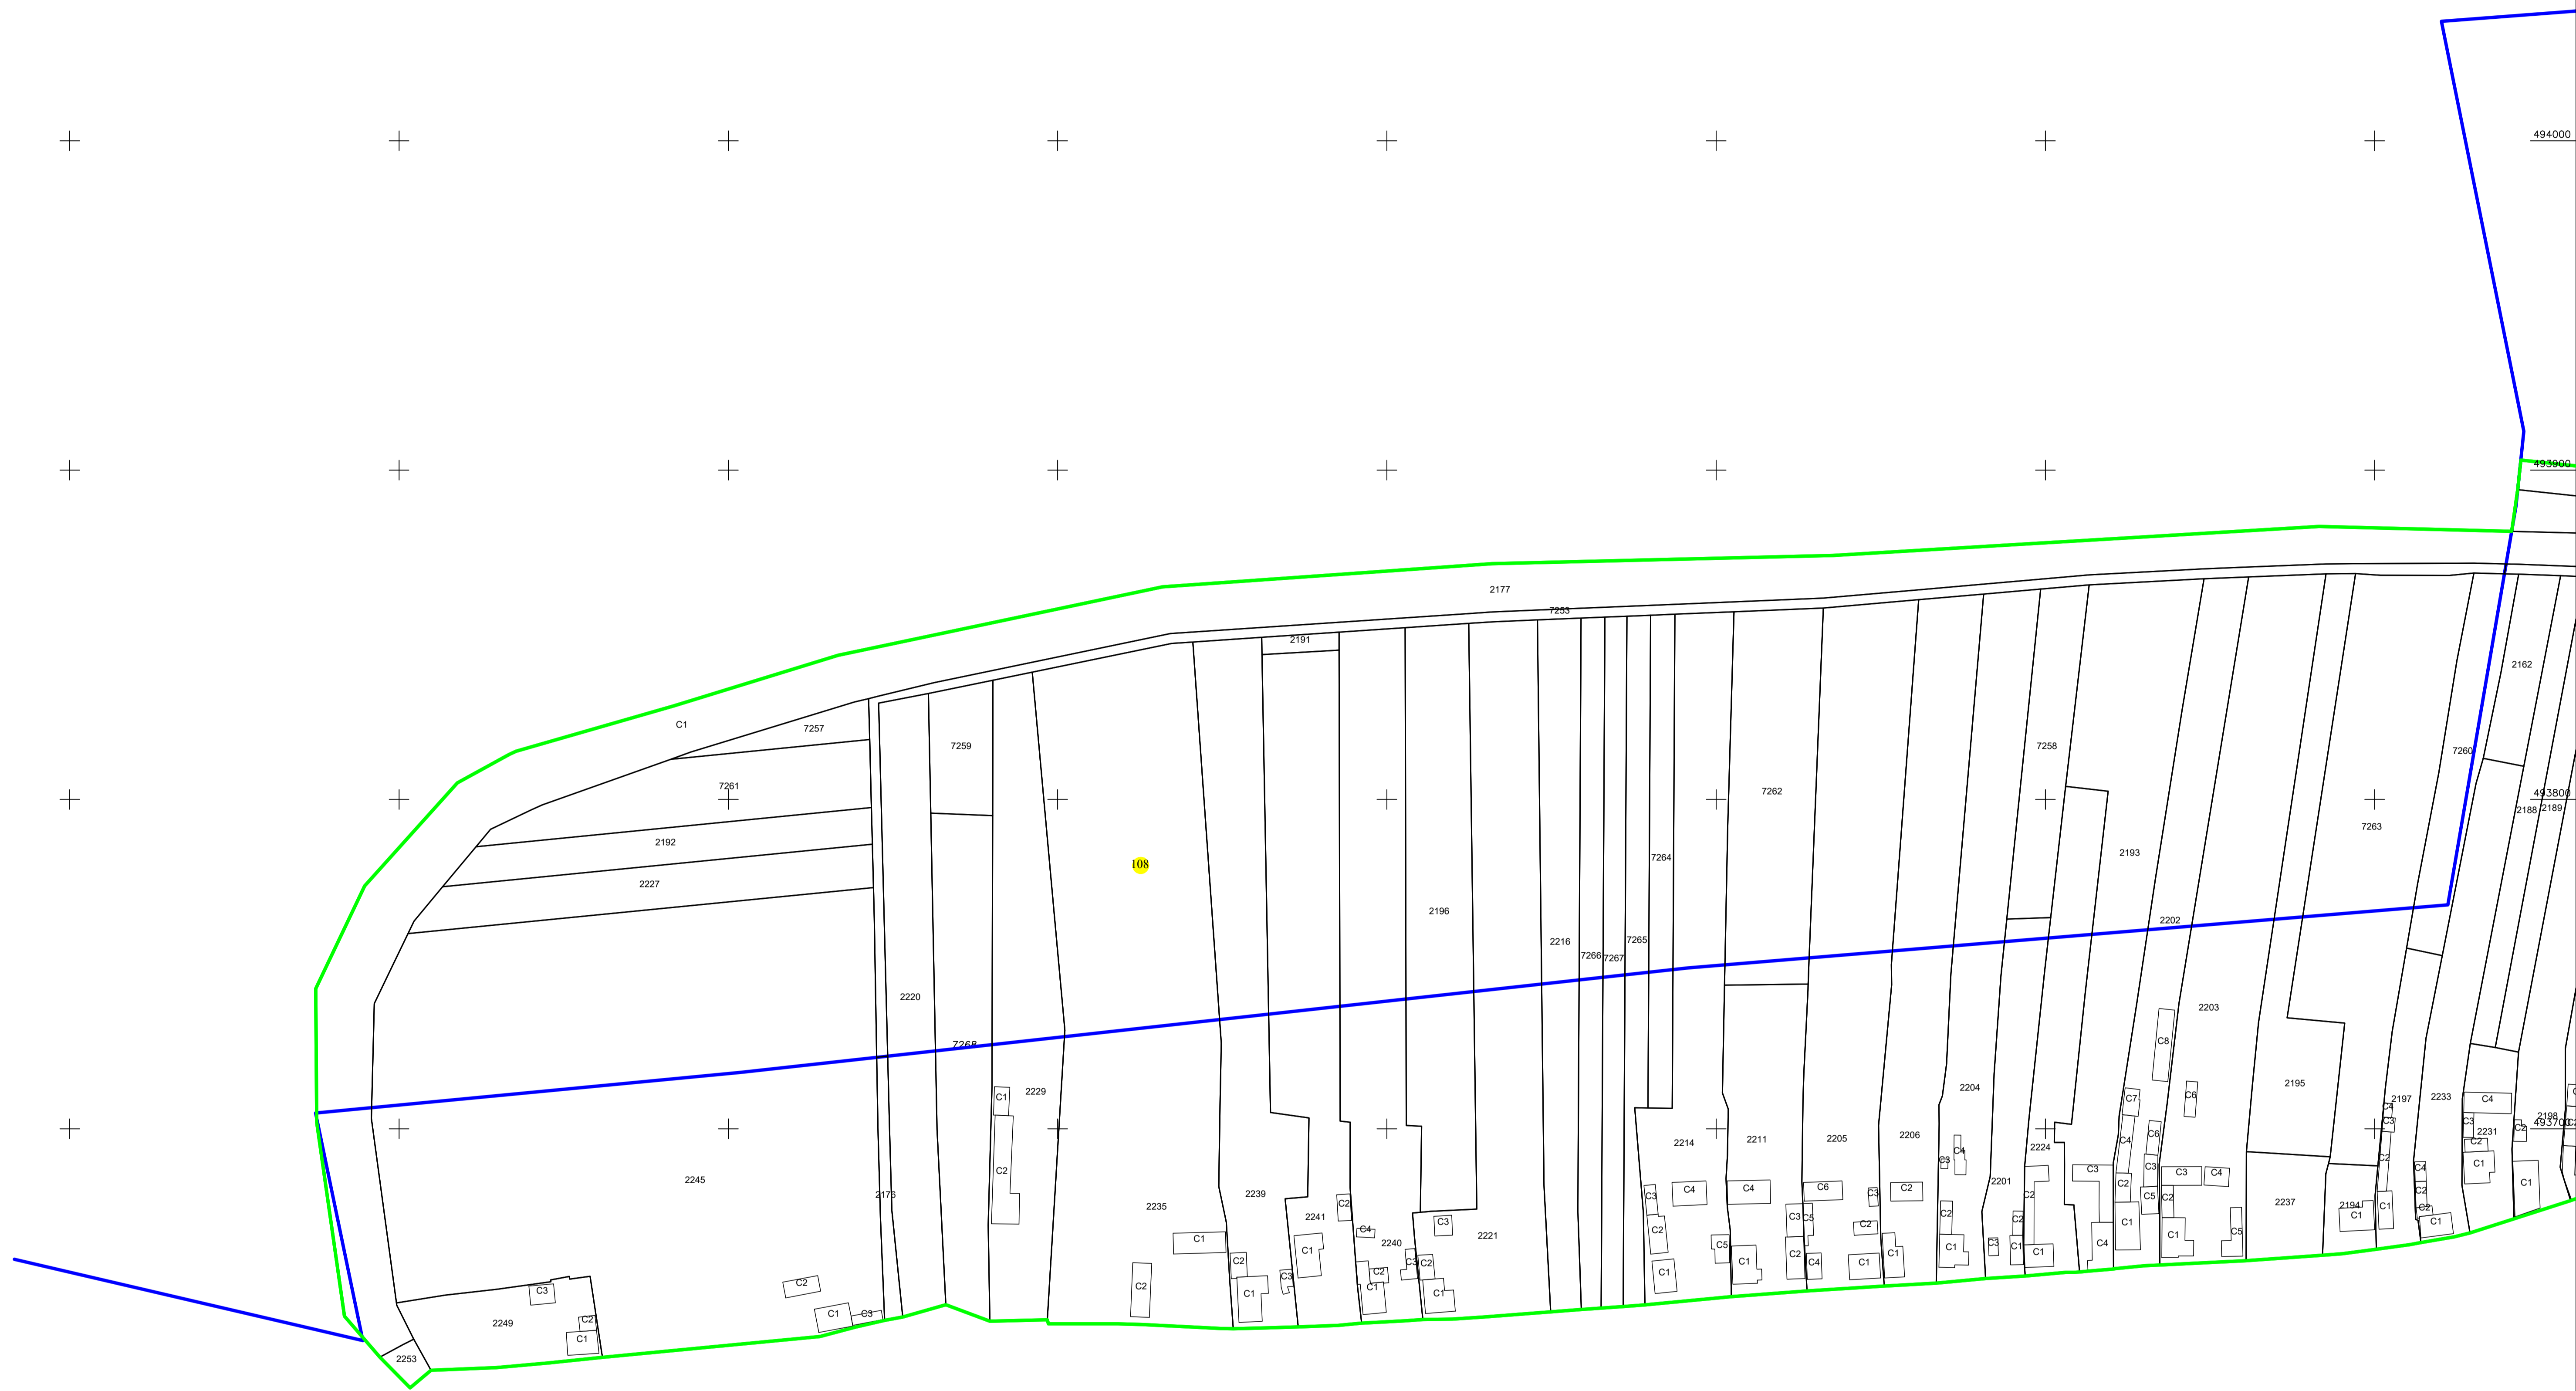

PLAN CADASTRAL
UAT Ilia, județul Hunedoara, sector 108
Scara - 1:1000, sistem de proiecție STEREO 70
Spre publicare

Legendă	
Limite	
Limită UAT	
Limită JUDEȚ	
Limită sector	
Limită imobil	
Identificator imobil	28
Limită intravilan	
Construcții	
Instituții publice	
Toponimie	