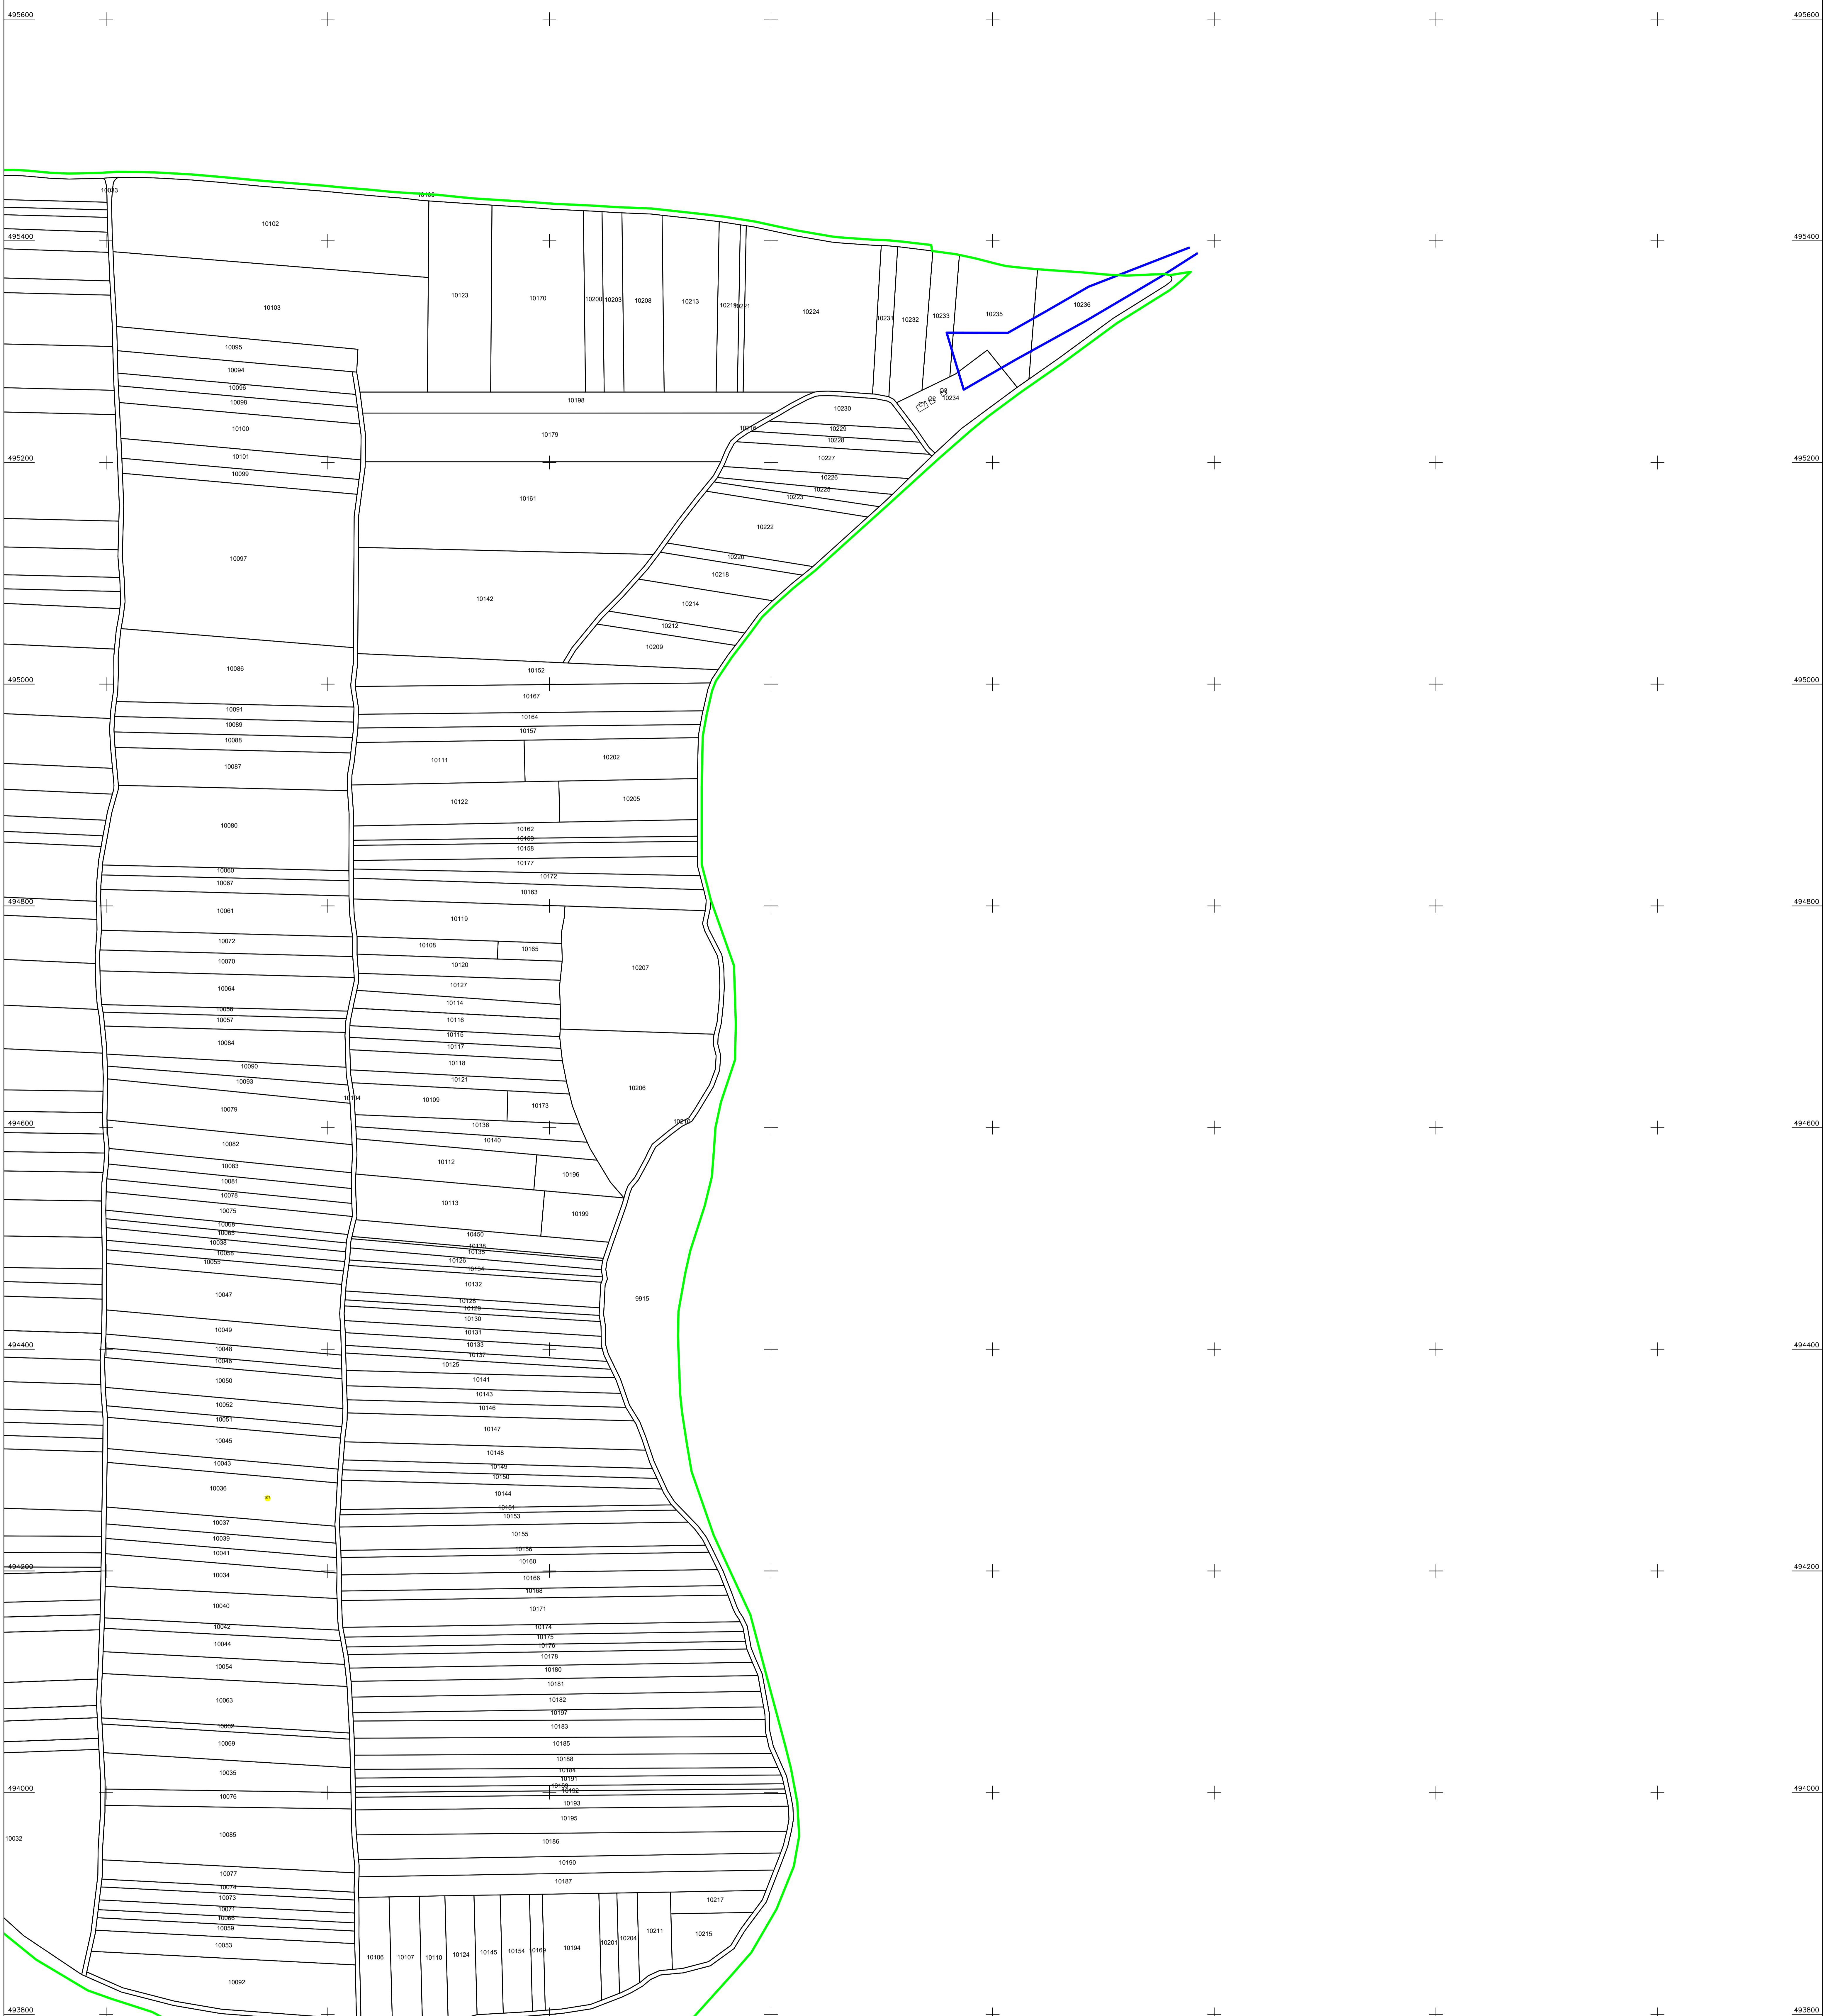

**PLAN CADASTRAL**  
**UAT ILIA, județul HUNEDOARA, sector 107**  
 Scara - 1:2000, sistem de proiecție STEREO 70  
 Spre publicare

Legendă	
<b>Limite</b>	
Limită UAT	DOBRA
Limită JUDEȚ	
Limită sector	107
Limită imobil	
Identificator imobil	28
Limită intravilan	
Construcții	
Instituții publice	
<b>Toponimie</b>	