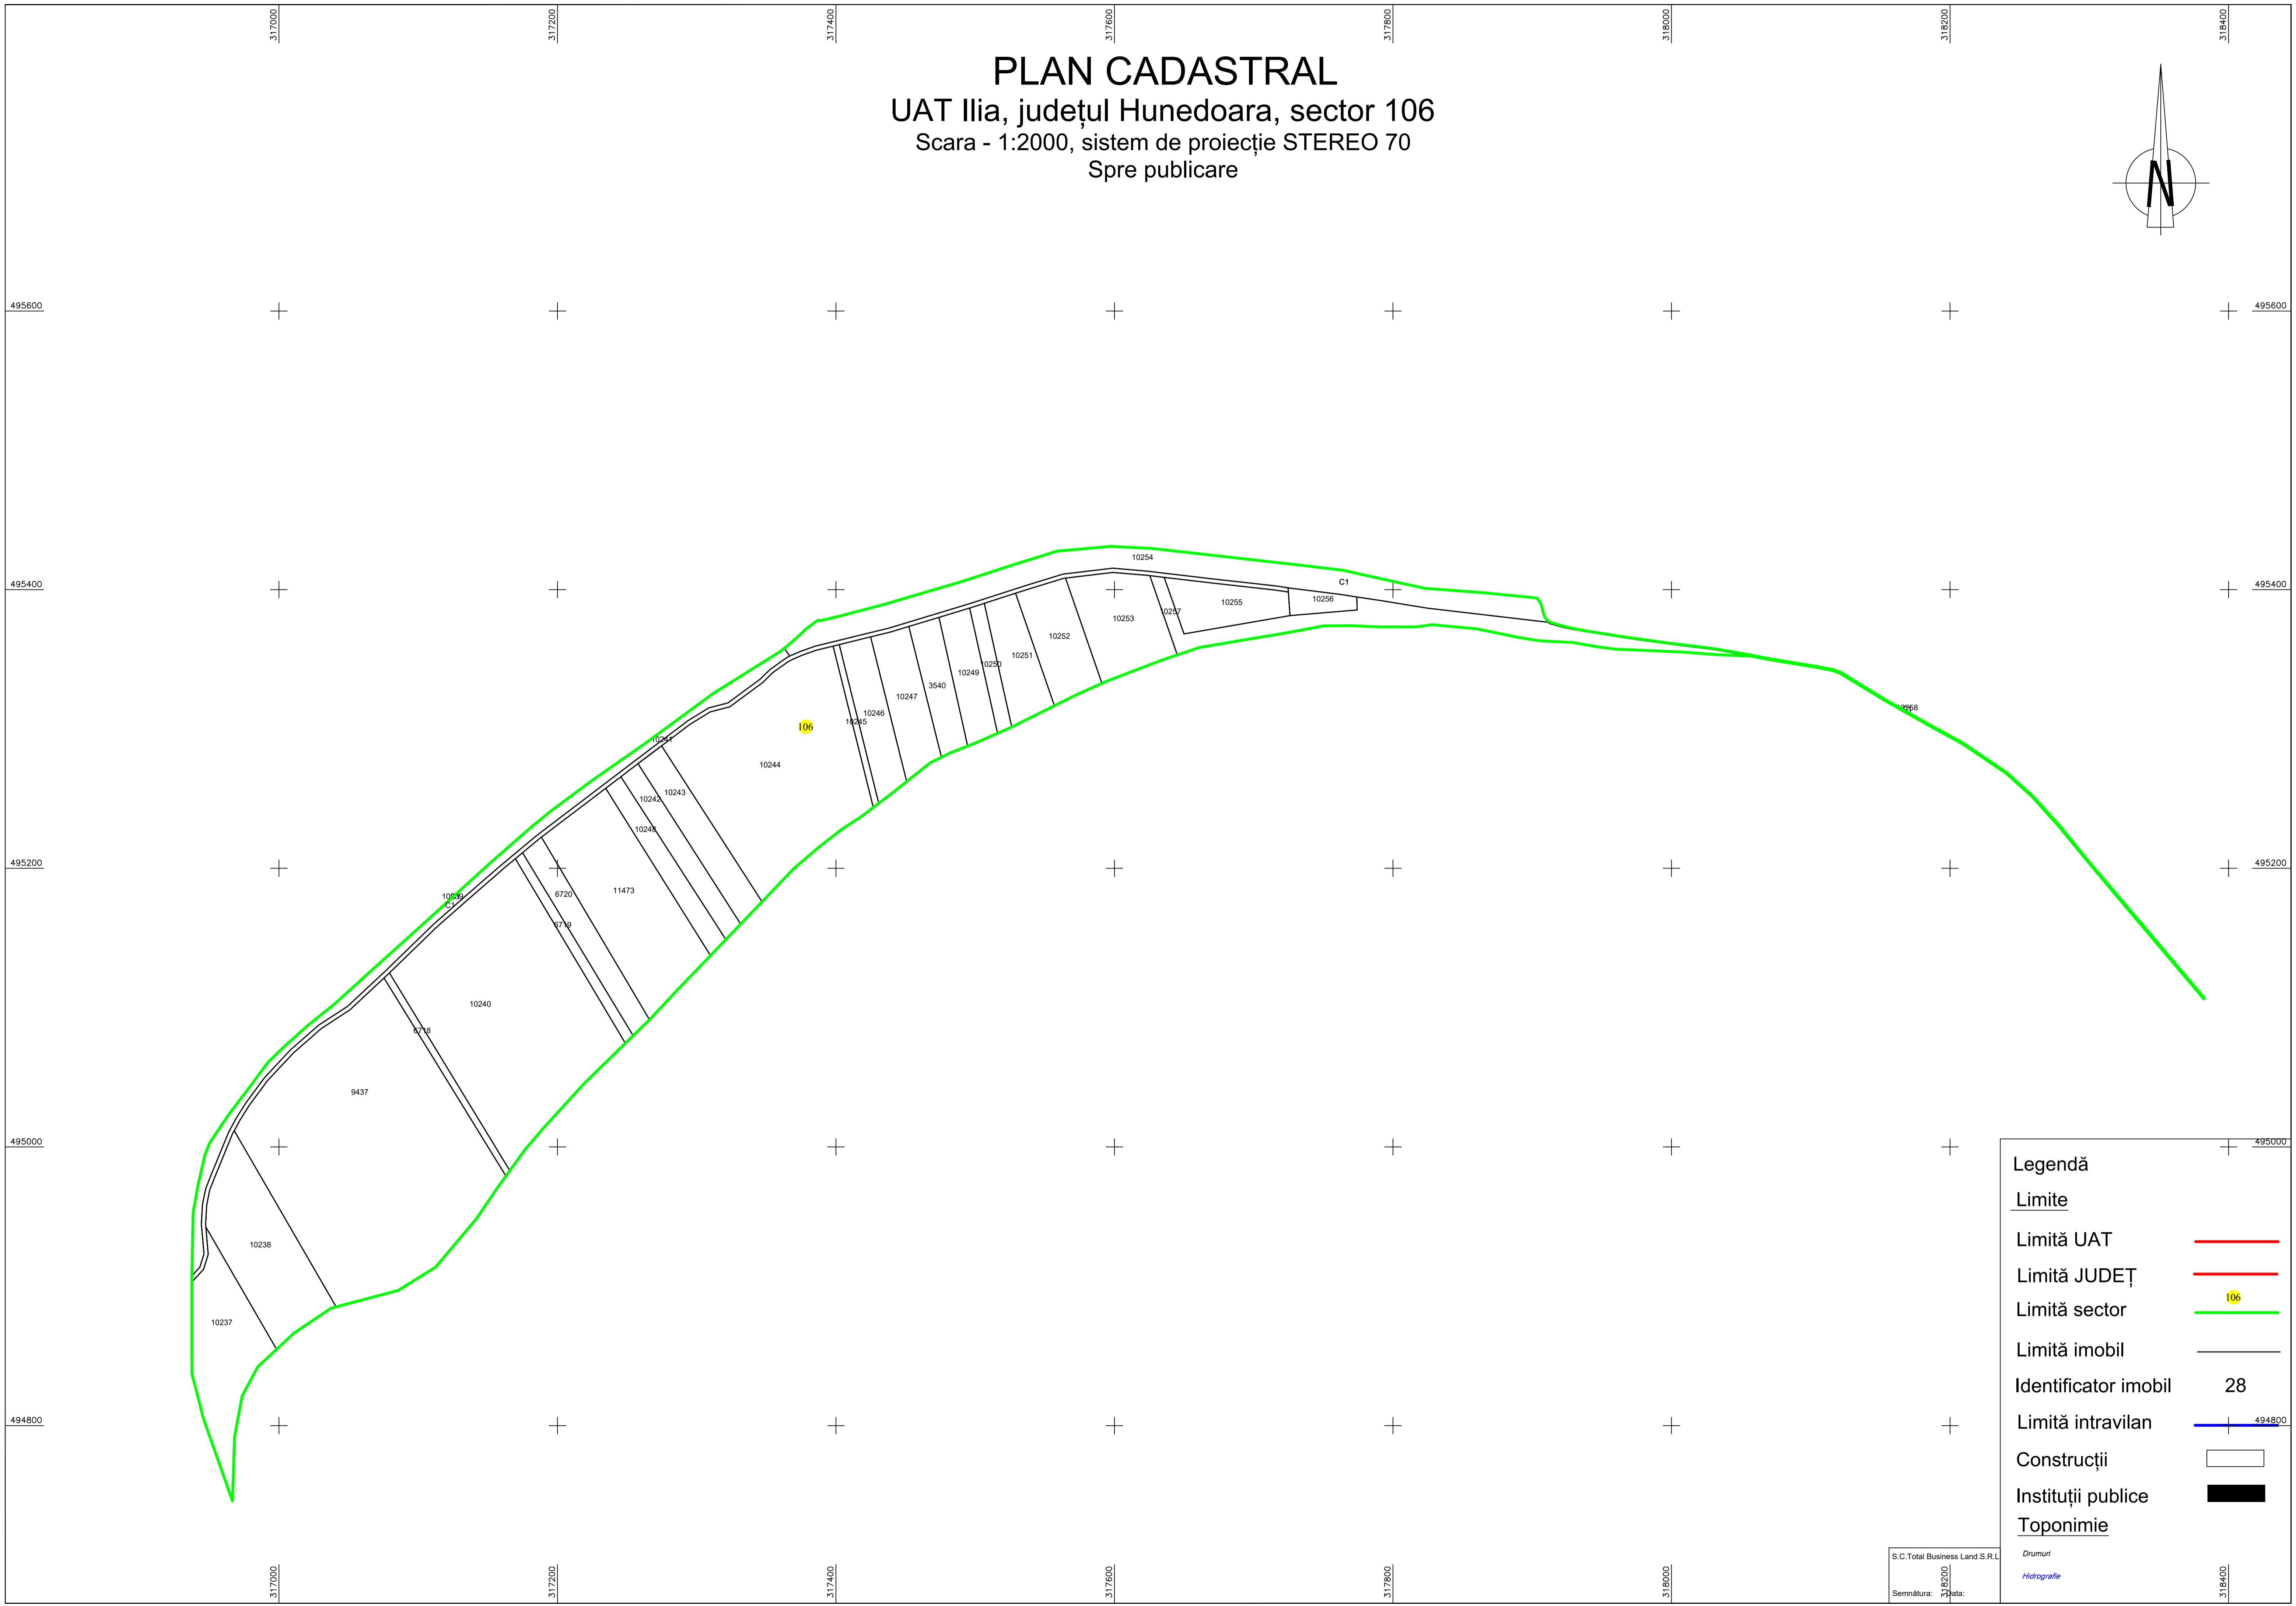

PLAN CADASTRAL
UAT Ilia, județul Hunedoara, sector 106
Scara - 1:2000, sistem de proiecție STEREO 70
Spre publicare

Legendă

Limite	
Limită UAT	
Limită JUDEȚ	
Limită sector	
Limită imobil	
Identificator imobil	28
Limită intravilan	
Construcții	
Instituții publice	
Toponimie	

S.C.Total Business Land S.R.L.
28200
Semnătura: [] Data: []

Drumuri
Hidrografie