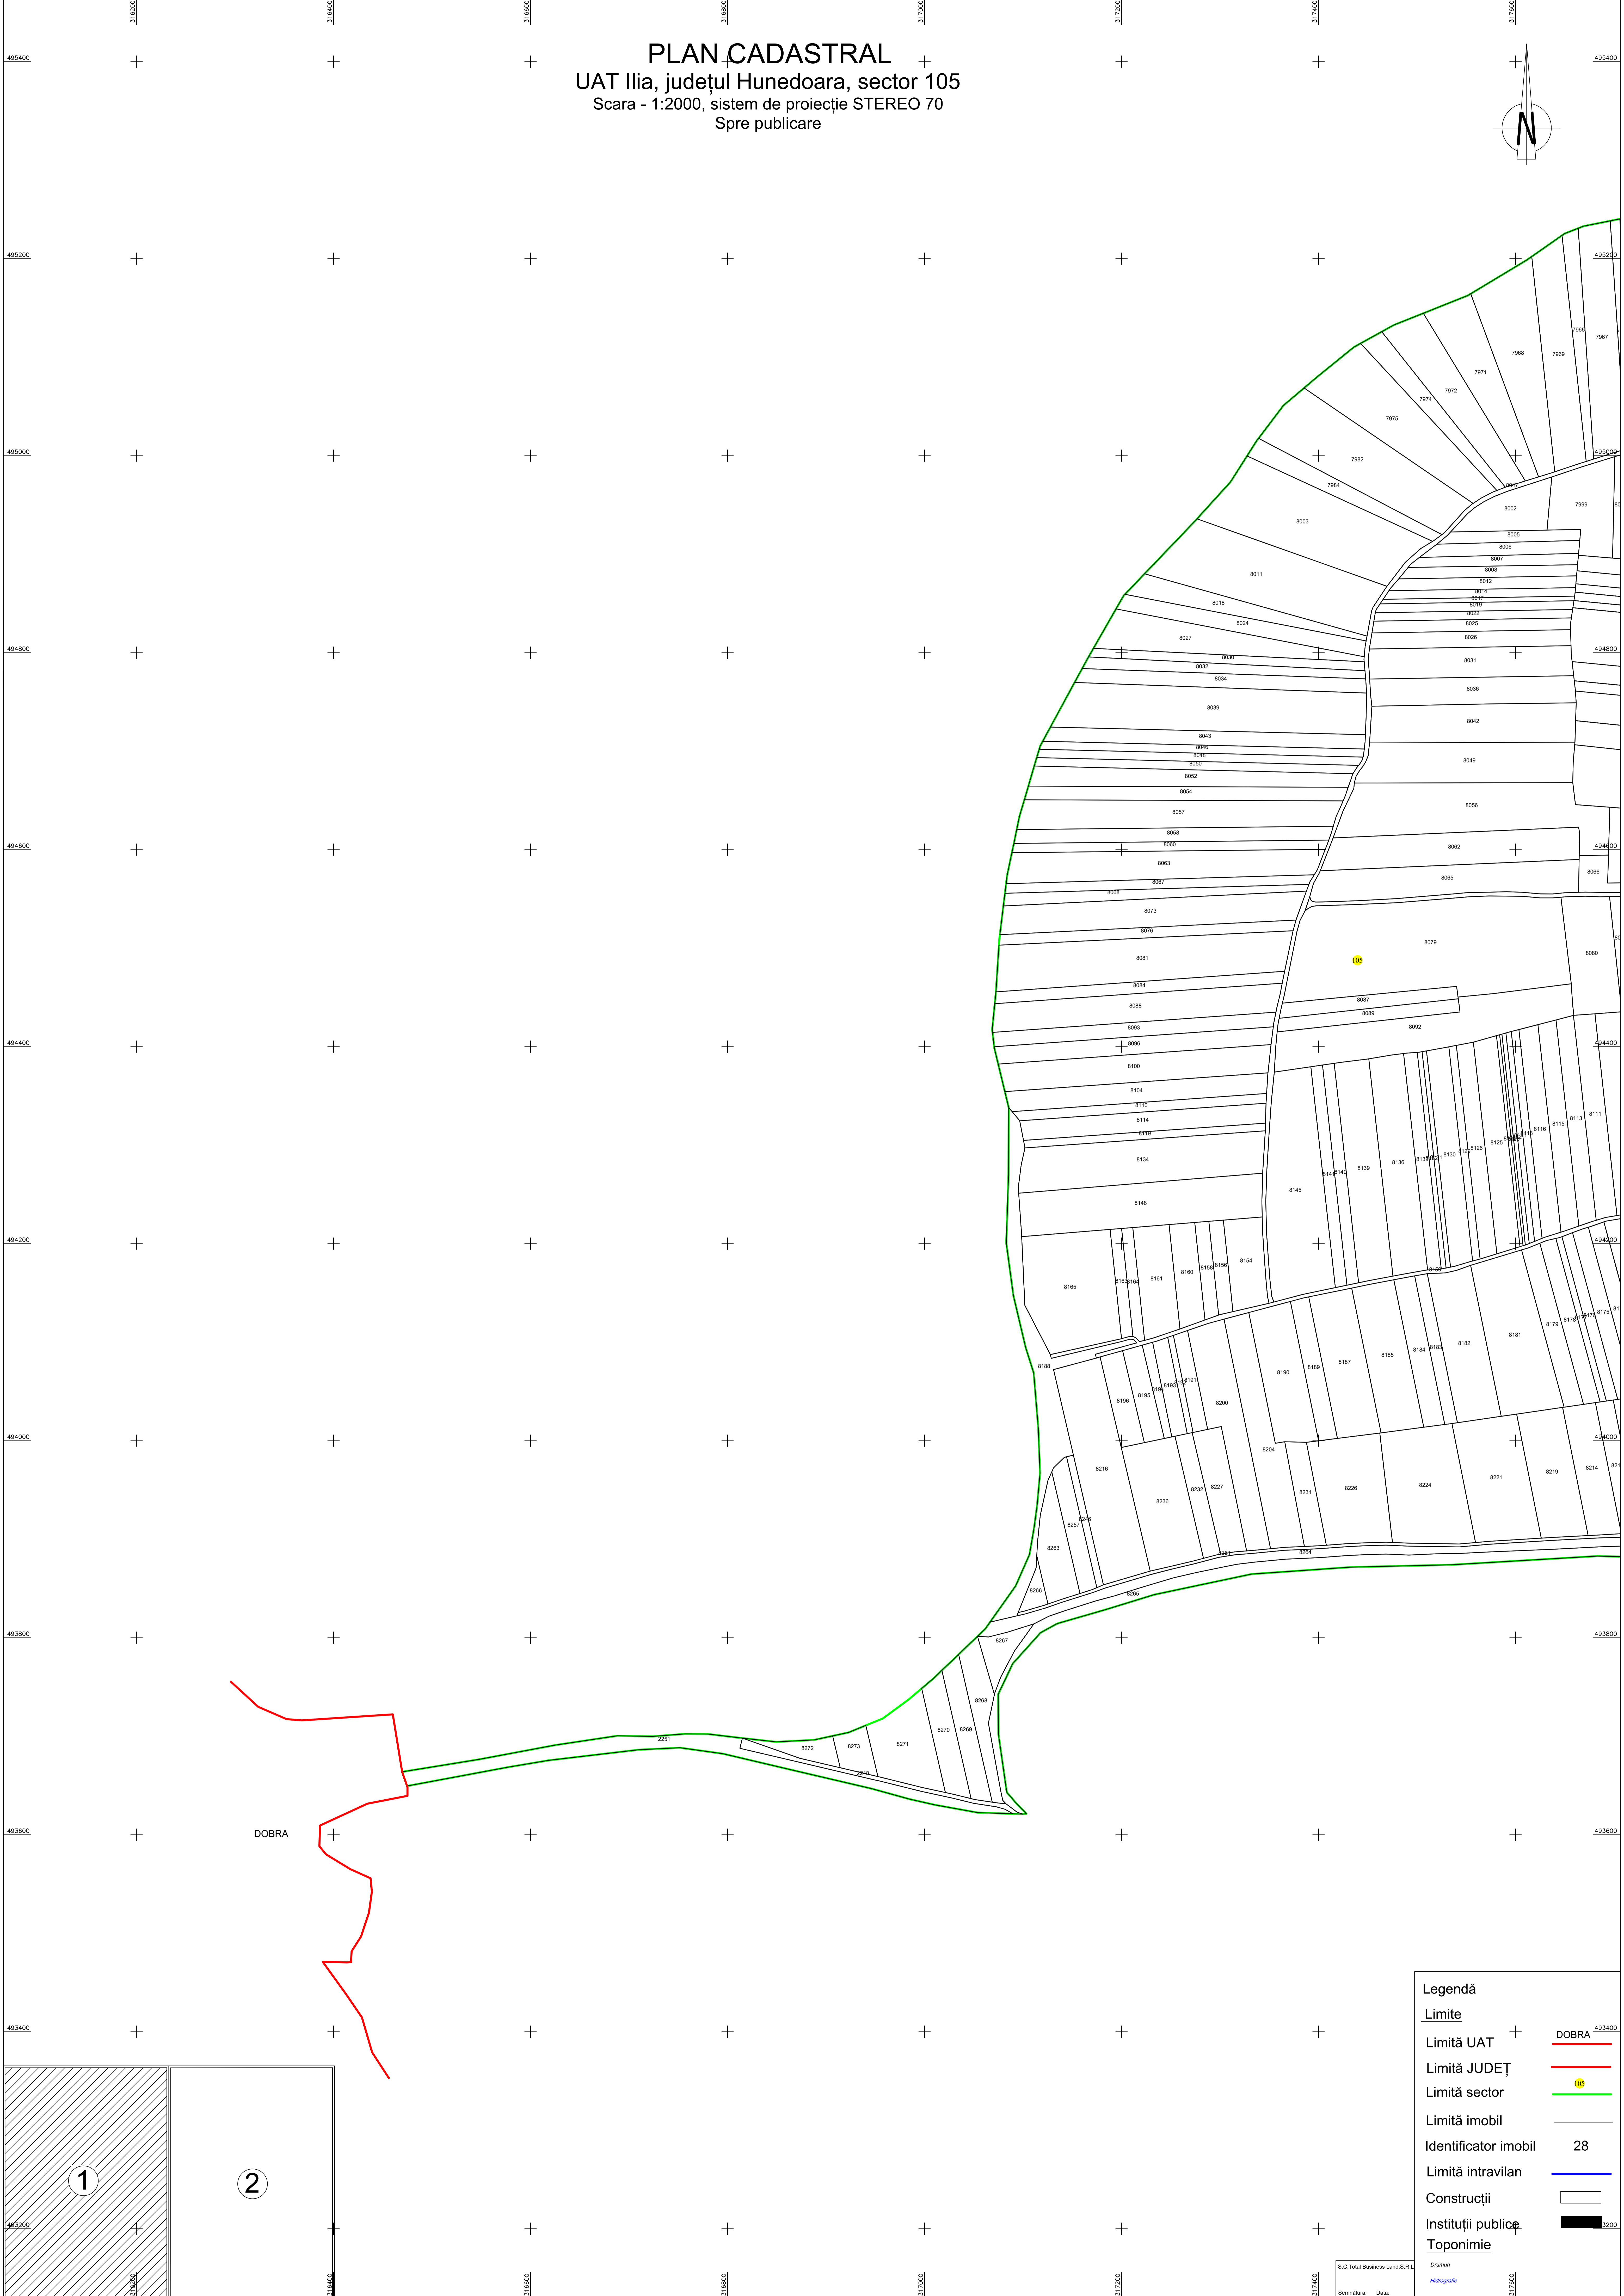

**PLAN CADASTRAL**  
 UAT Ilia, județul Hunedoara, sector 105  
 Scara - 1:2000, sistem de proiecție STEREO 70  
 Spre publicare

Legendă	
<b>Limite</b>	
Limită UAT	+
Limită JUDEȚ	+
Limită sector	+
Limită imobil	+
Identificator imobil	28
Limită intravilan	+
Construcții	+
Instituții publice	+
Toponimie	+