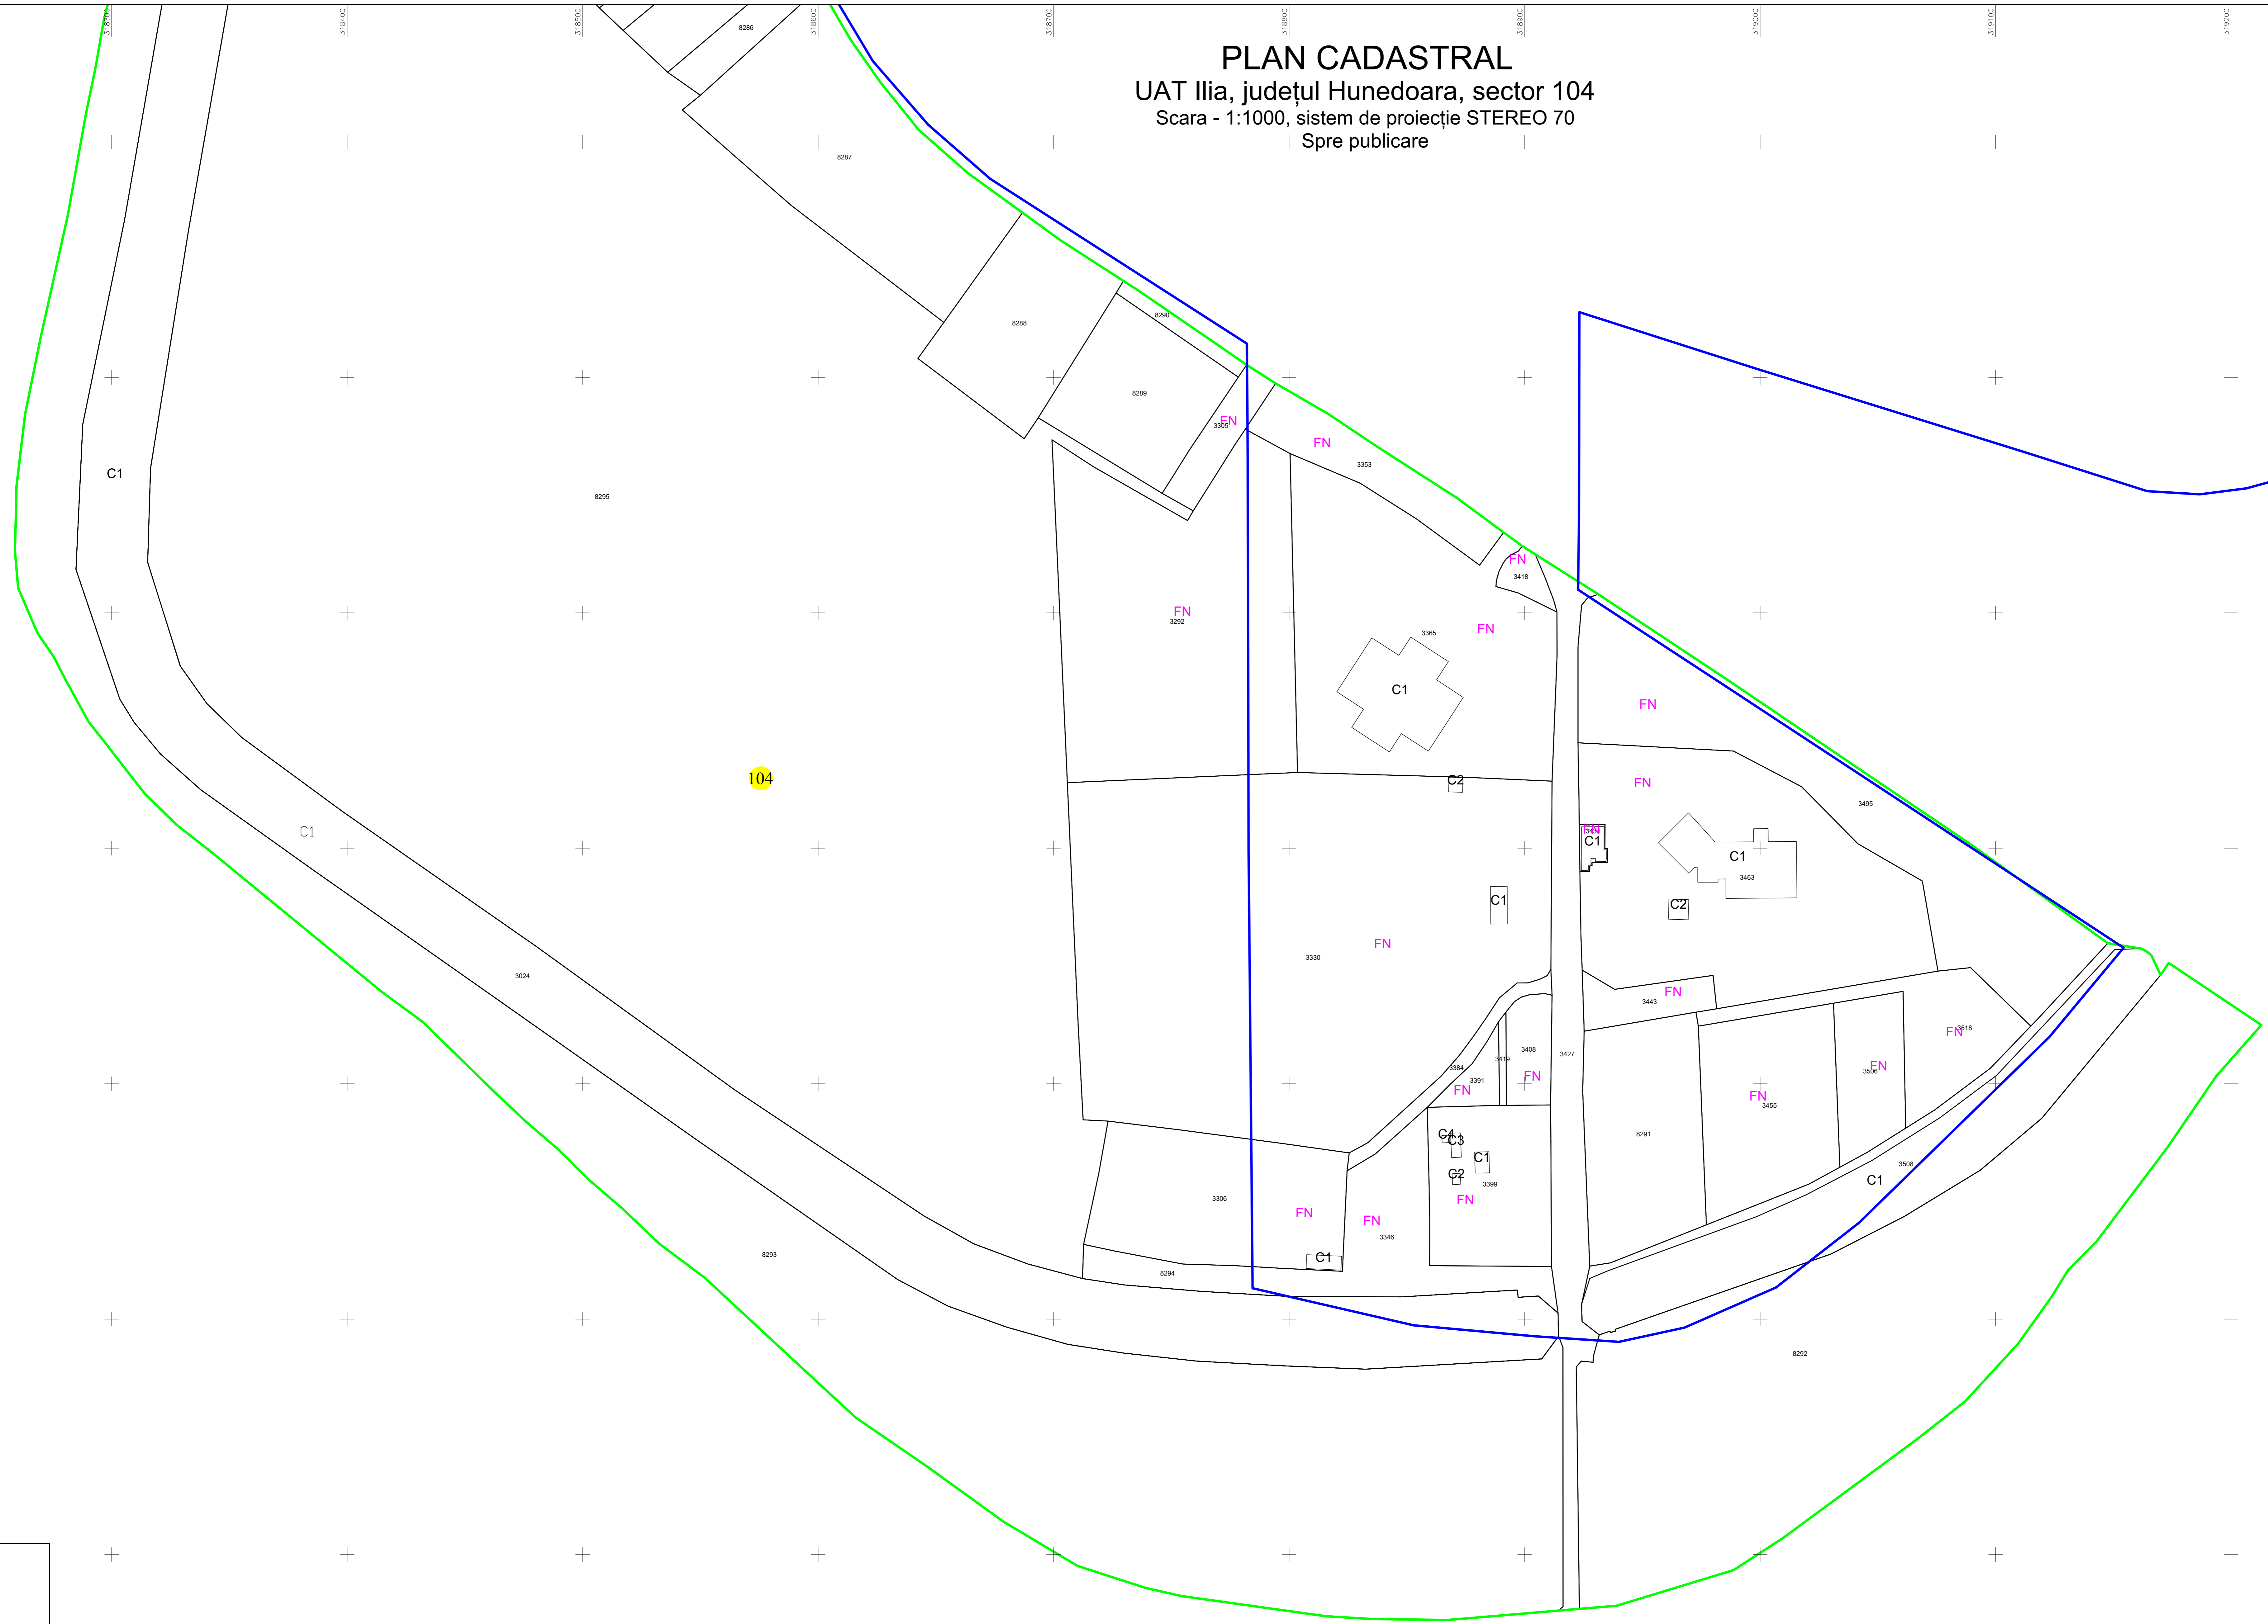

PLAN CADASTRAL
 UAT Ilia, județul Hunedoara, sector 104
 Scara - 1:1000, sistem de proiecție STEREO 70
 Spre publicare

Legendă	
Limite	
Limită UAT	
Limită JUDEȚ	
Limită sector	
Limită imobil	
Identificator imobil	28
Limită intravilan	
Construcții	
Instituții publice	
Toponimie	