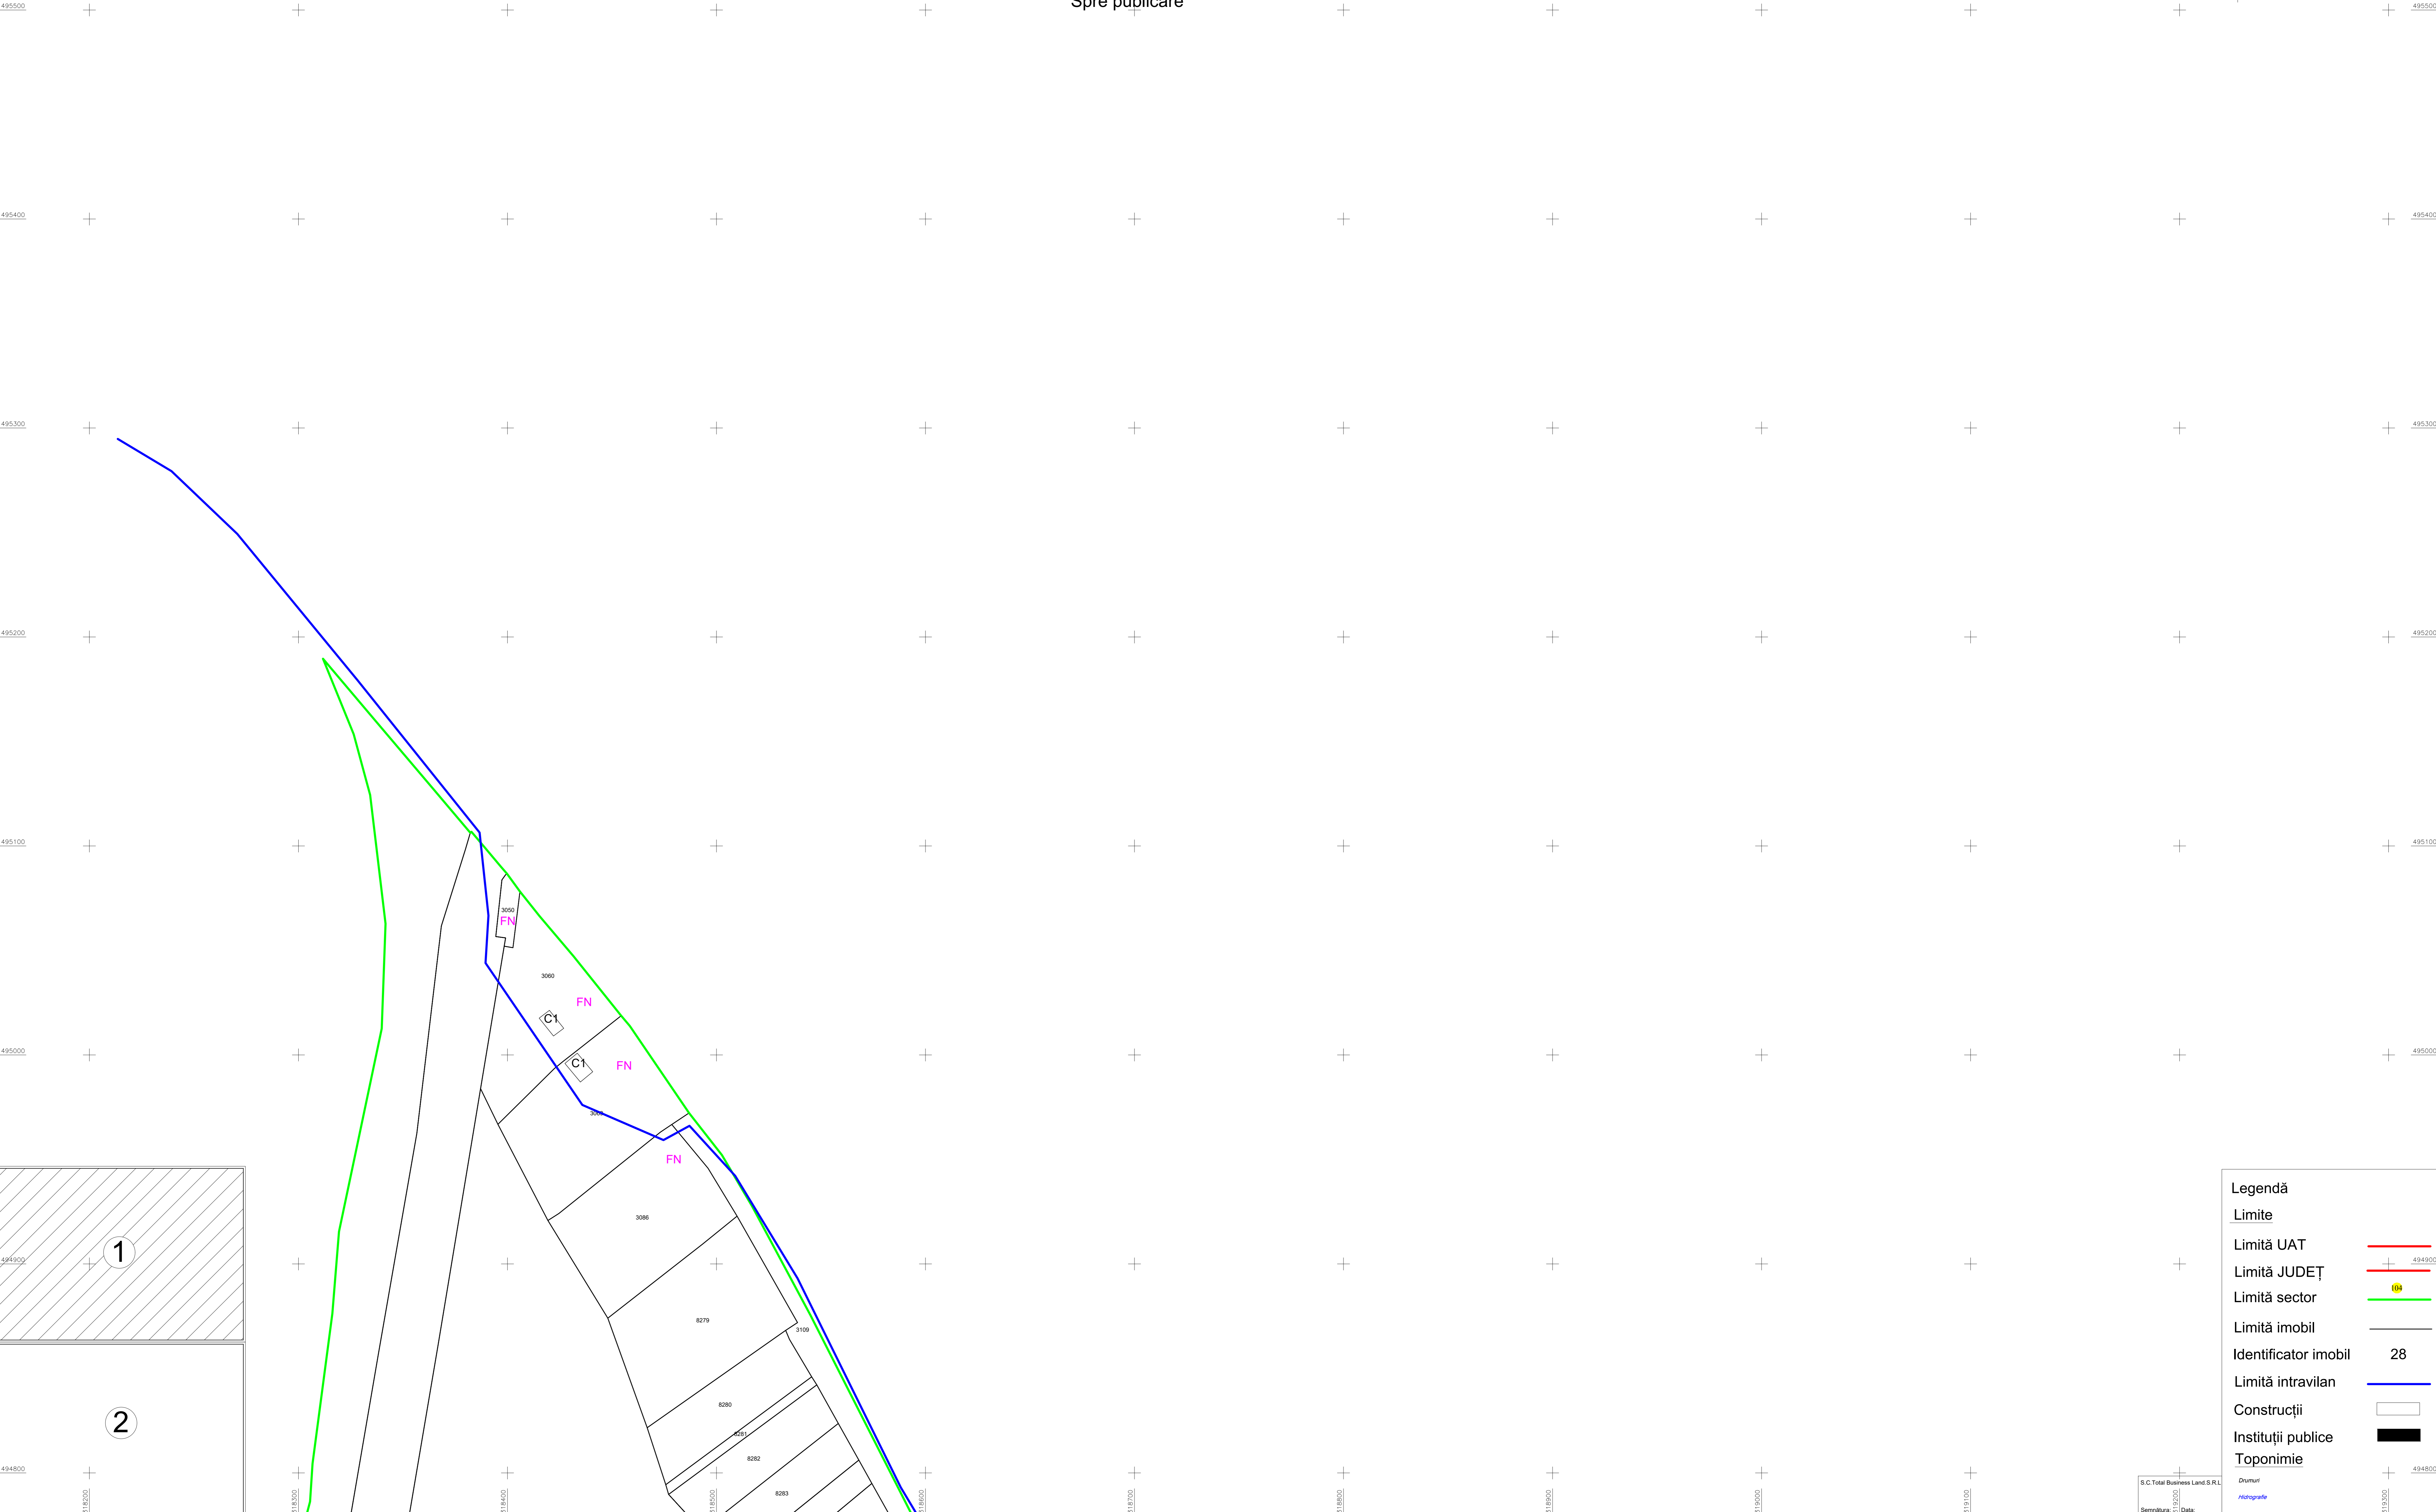

PLAN CADASTRAL
UAT Ilia, județul Hunedoara, sector 104
Scara - 1:1000, sistem de proiecție STEREO 70
Spre publicare

Legendă	
Limite	
Limită UAT	
Limită JUDEȚ	
Limită sector	
Limită imobil	
Identificator imobil	28
Limită intravilan	
Construcții	
Instituții publice	
Toponimie	