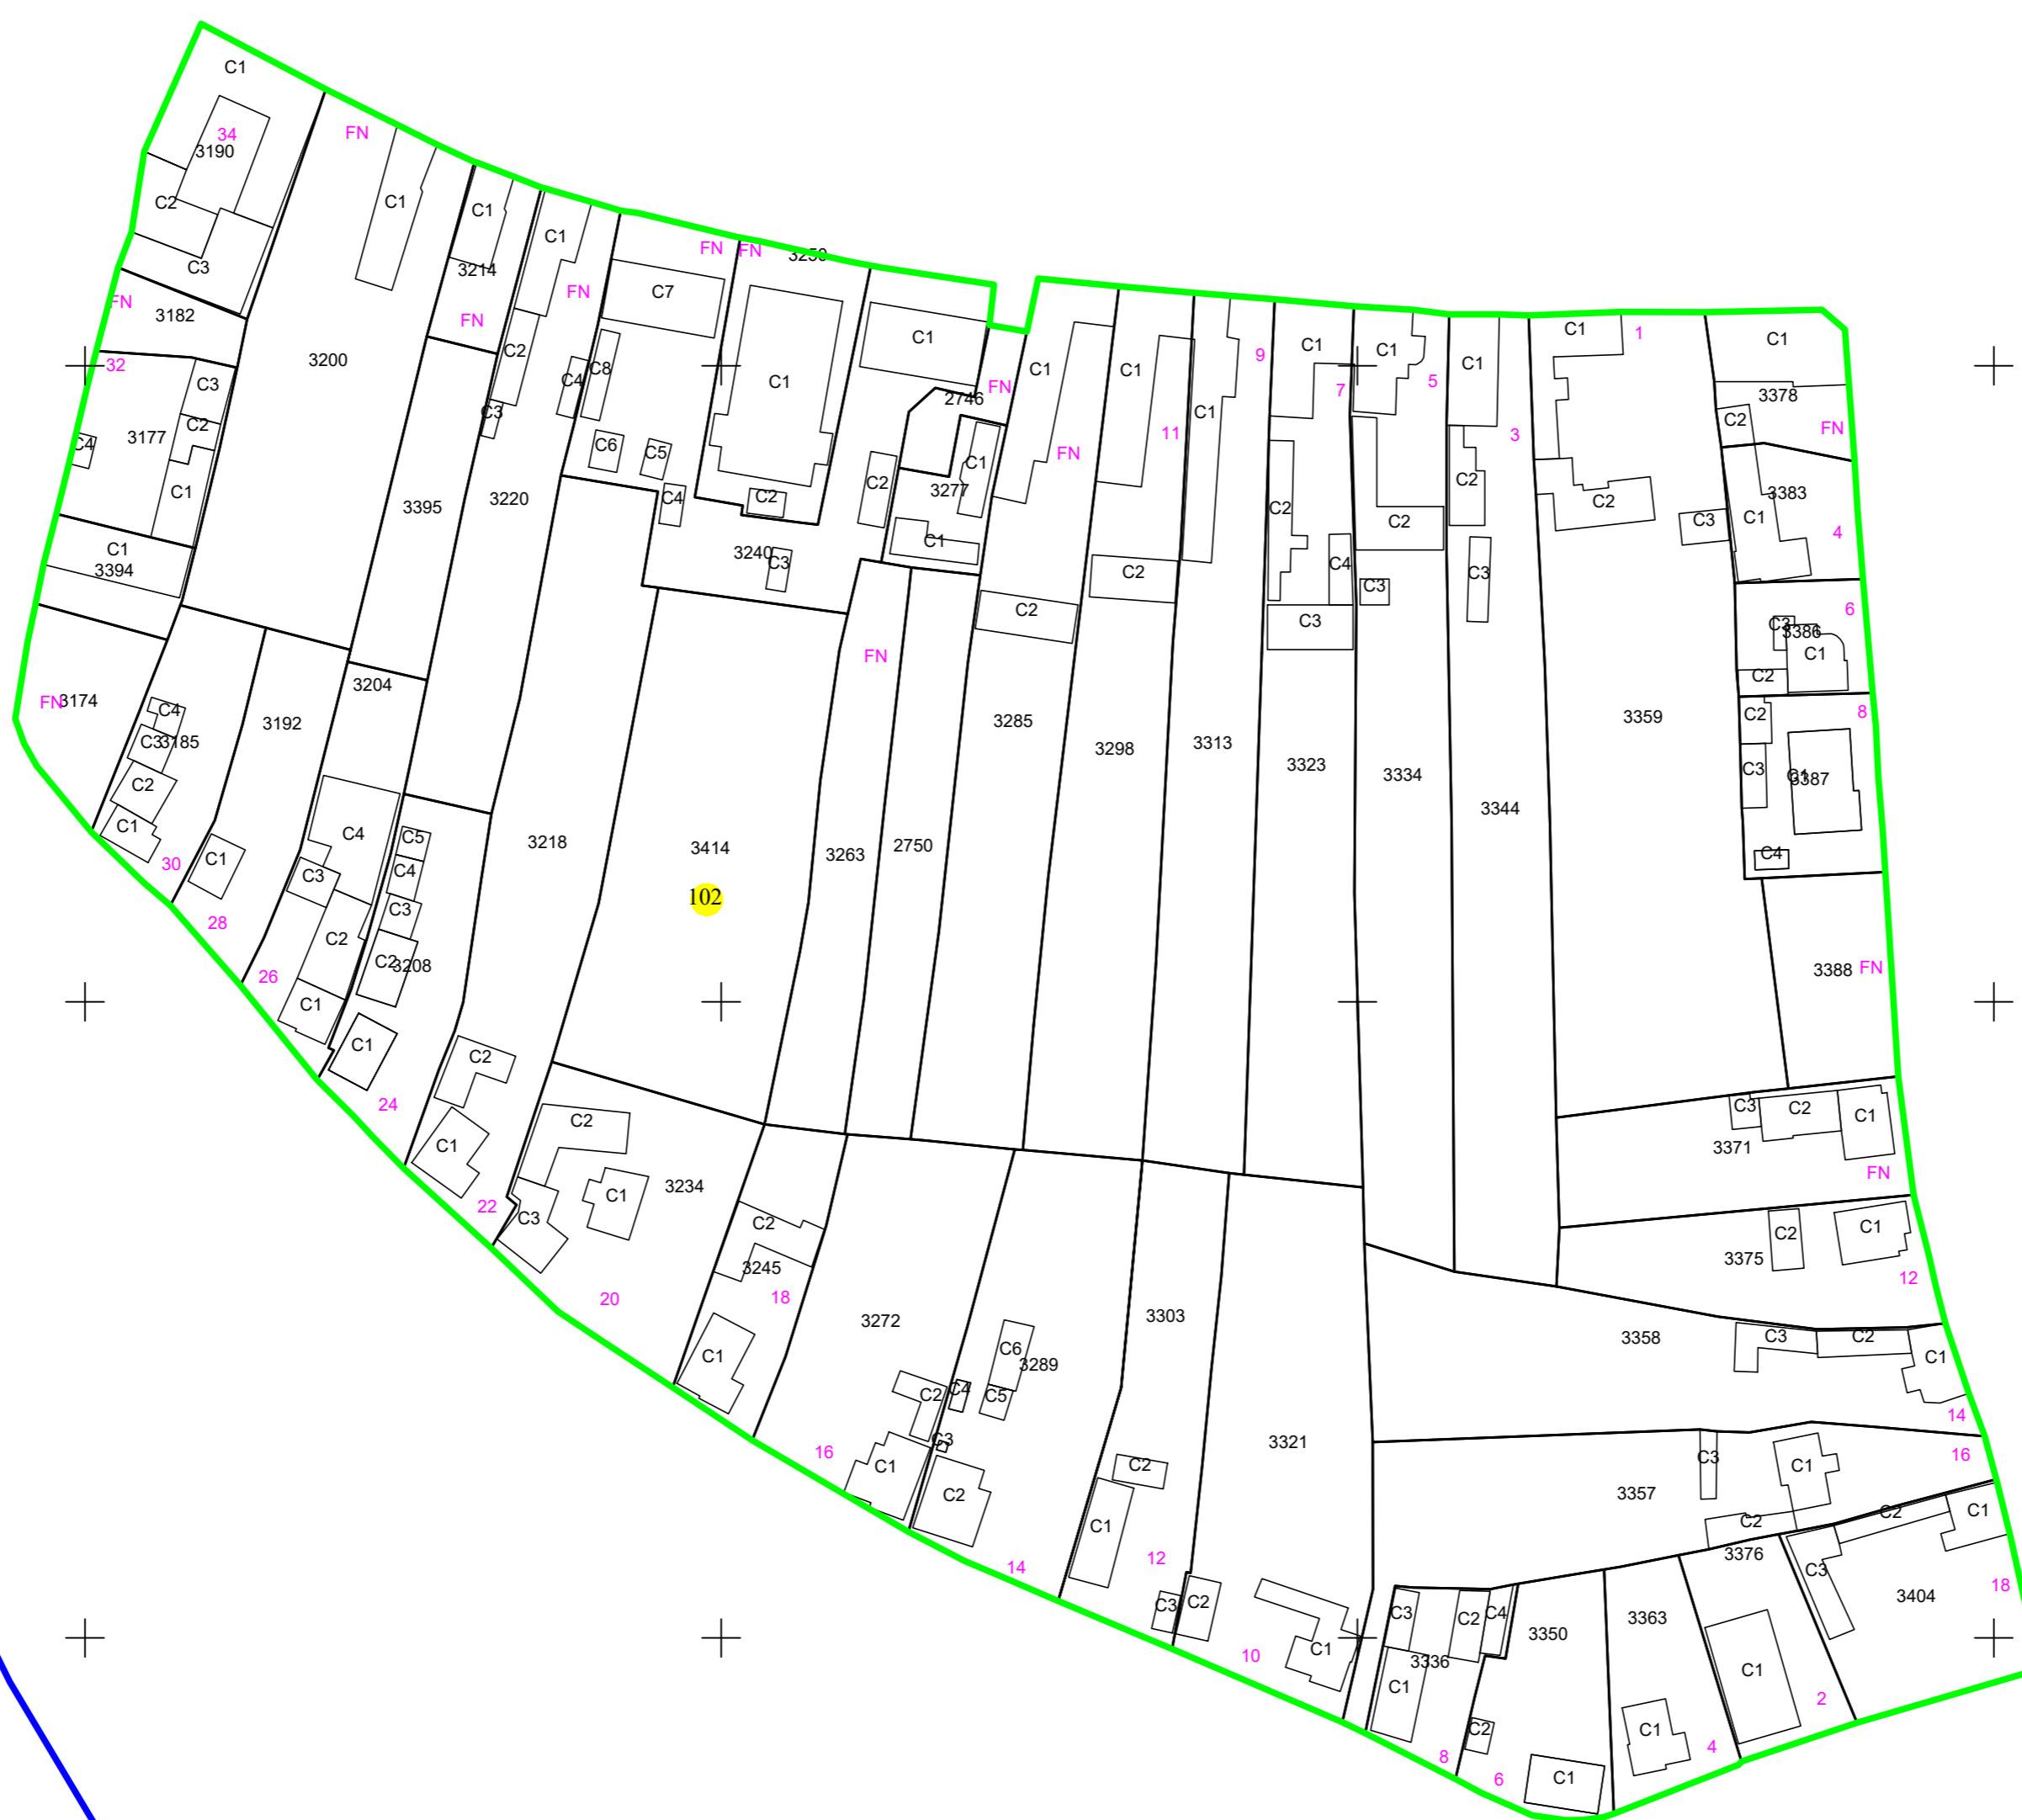

# PLAN CADASTRAL

## UAT Ilia, județul Hunedoara, sector 102

Scara - 1:1000, sistem de proiecție STEREO 70  
Spre publicare

#### Limite

Limită UAT —

Limită JUDEȚ —

Limită sector —

Limită imobil

Identificator imobil **28**

Limită intravilan —

Construcții

#### Toponimie