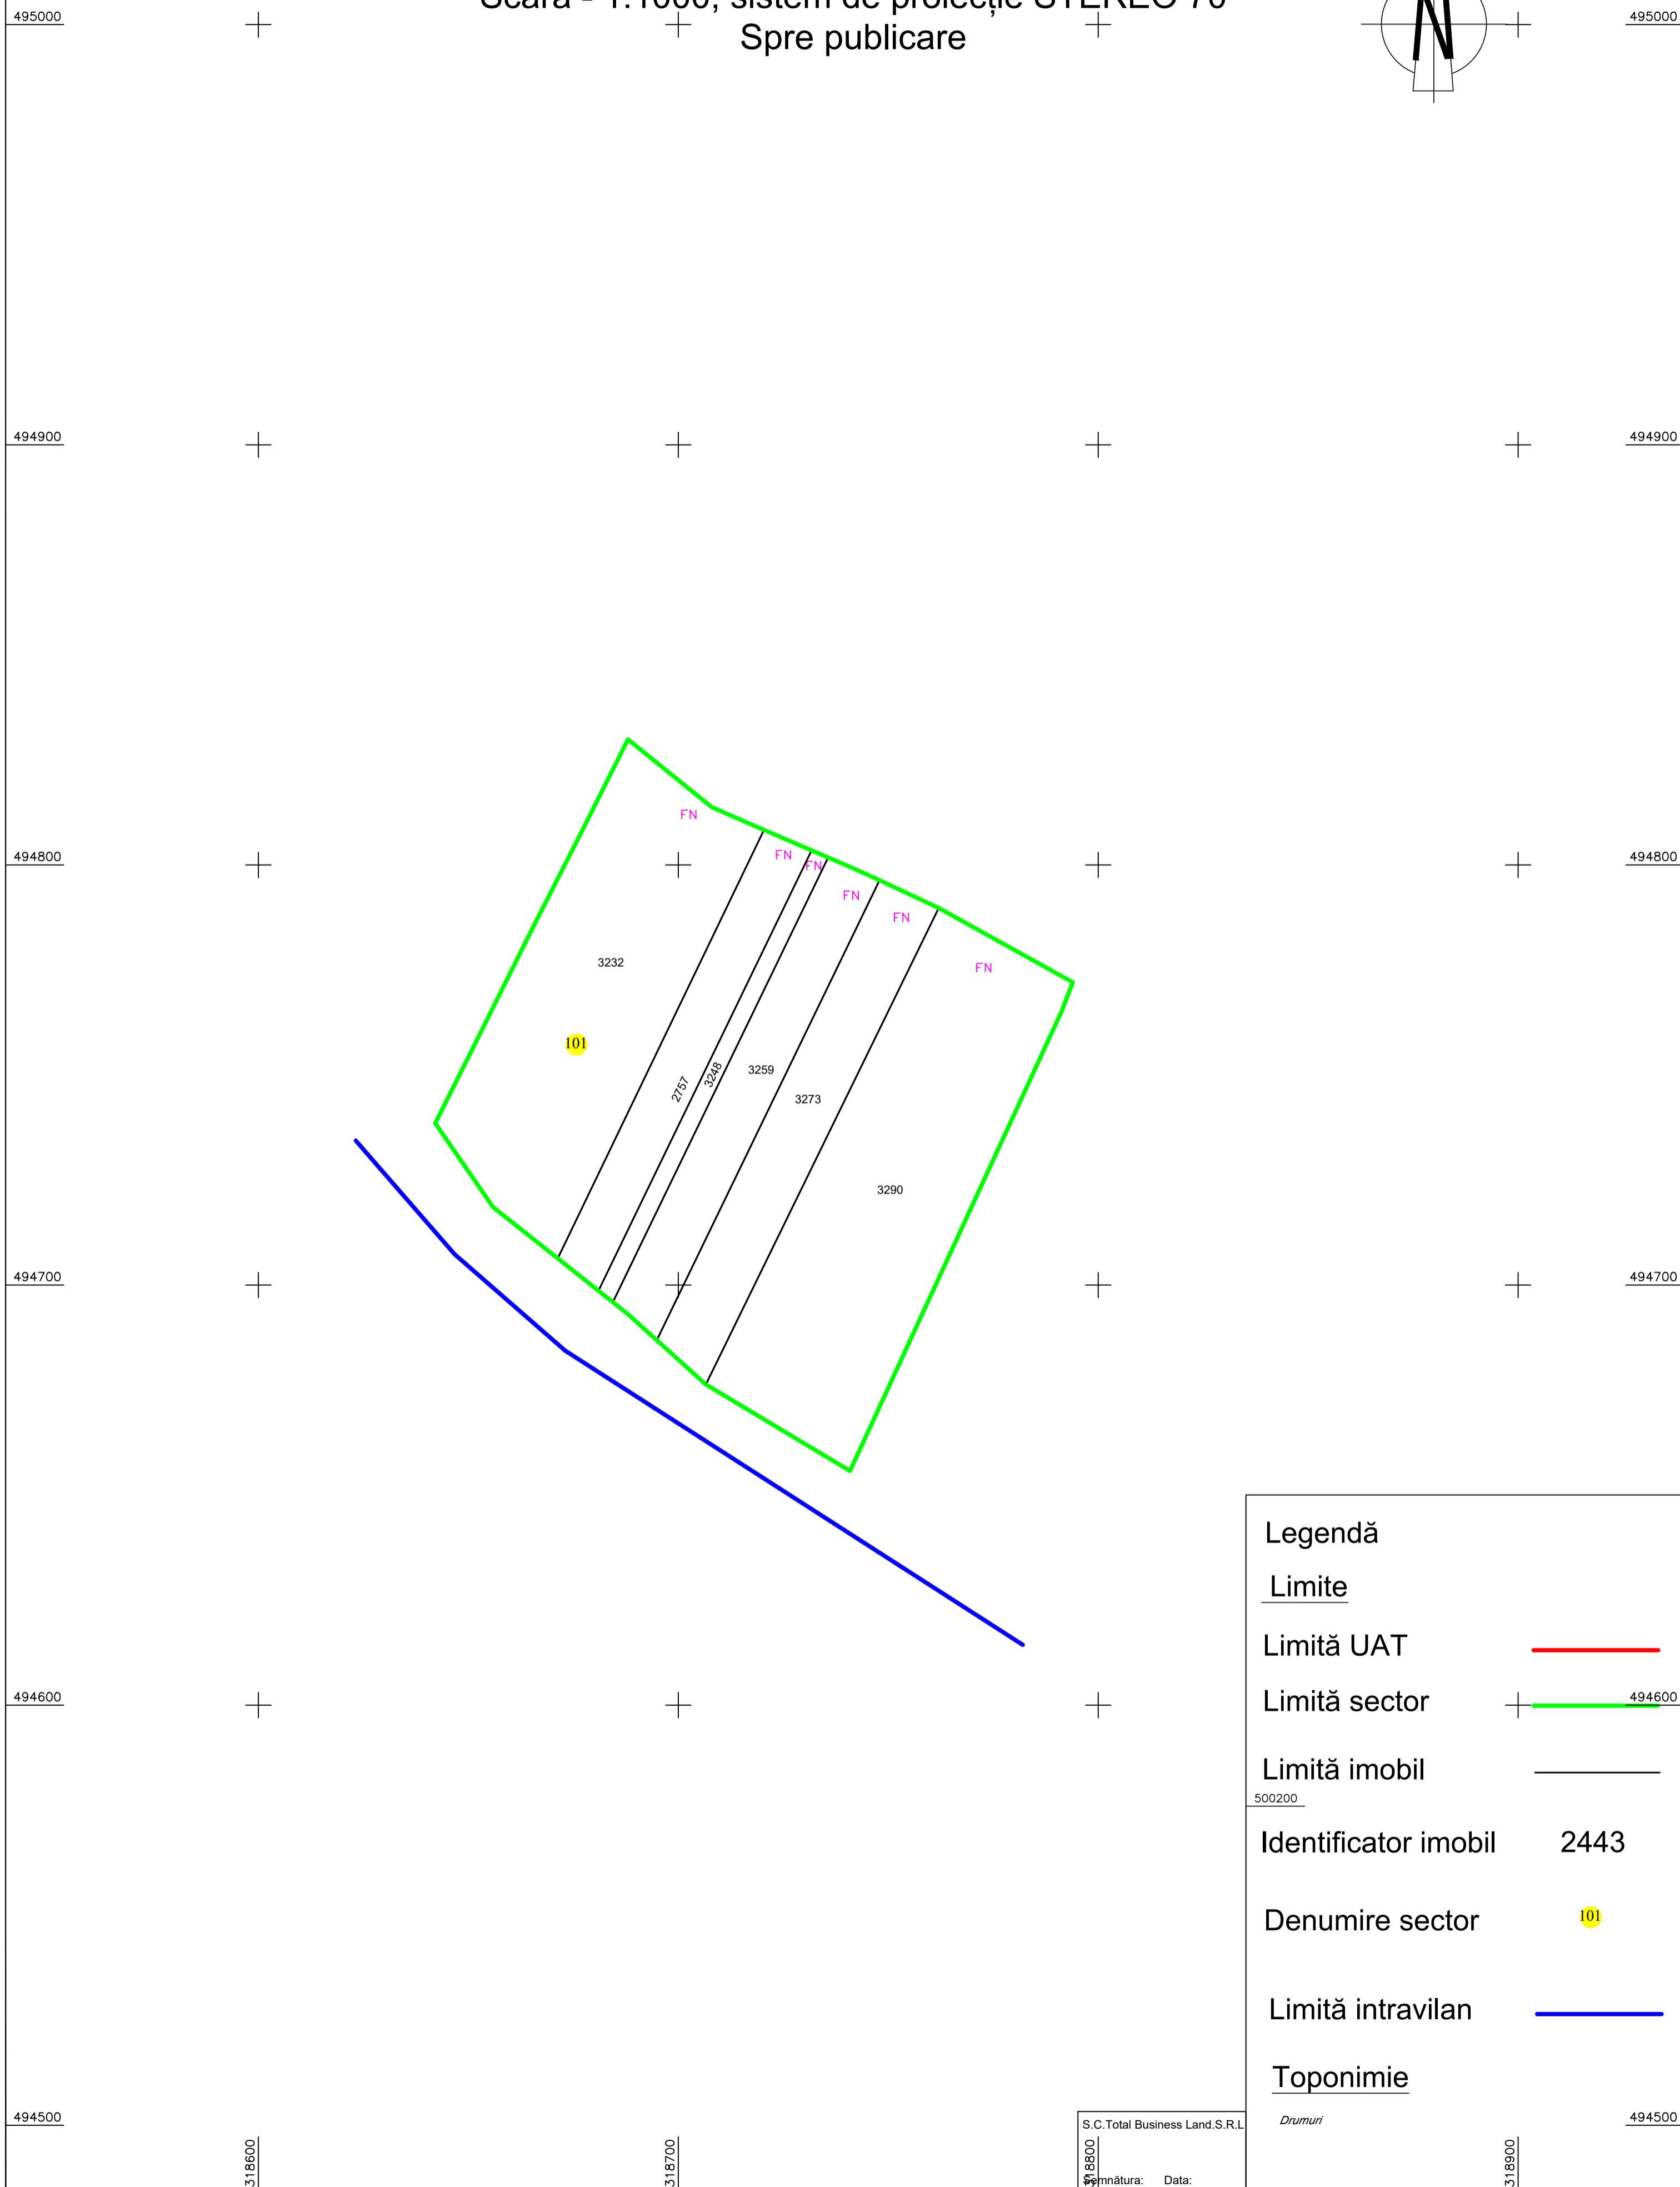

PLAN CADASTRAL

UAT Ilia, județul Hunedoara, sector 101

Scara - 1:1000, sistem de proiecție STEREO 70
Spre publicare

Legendă	
<u>Limite</u>	
Limită UAT	
Limită sector	
Limită imobil	
Identificator imobil	2443
Denumire sector	101
Limită intravilan	
<u>Toponimie</u>	
Drumuri	

S.C.Total Business Land.S.R.L.
Semnătura: Data: