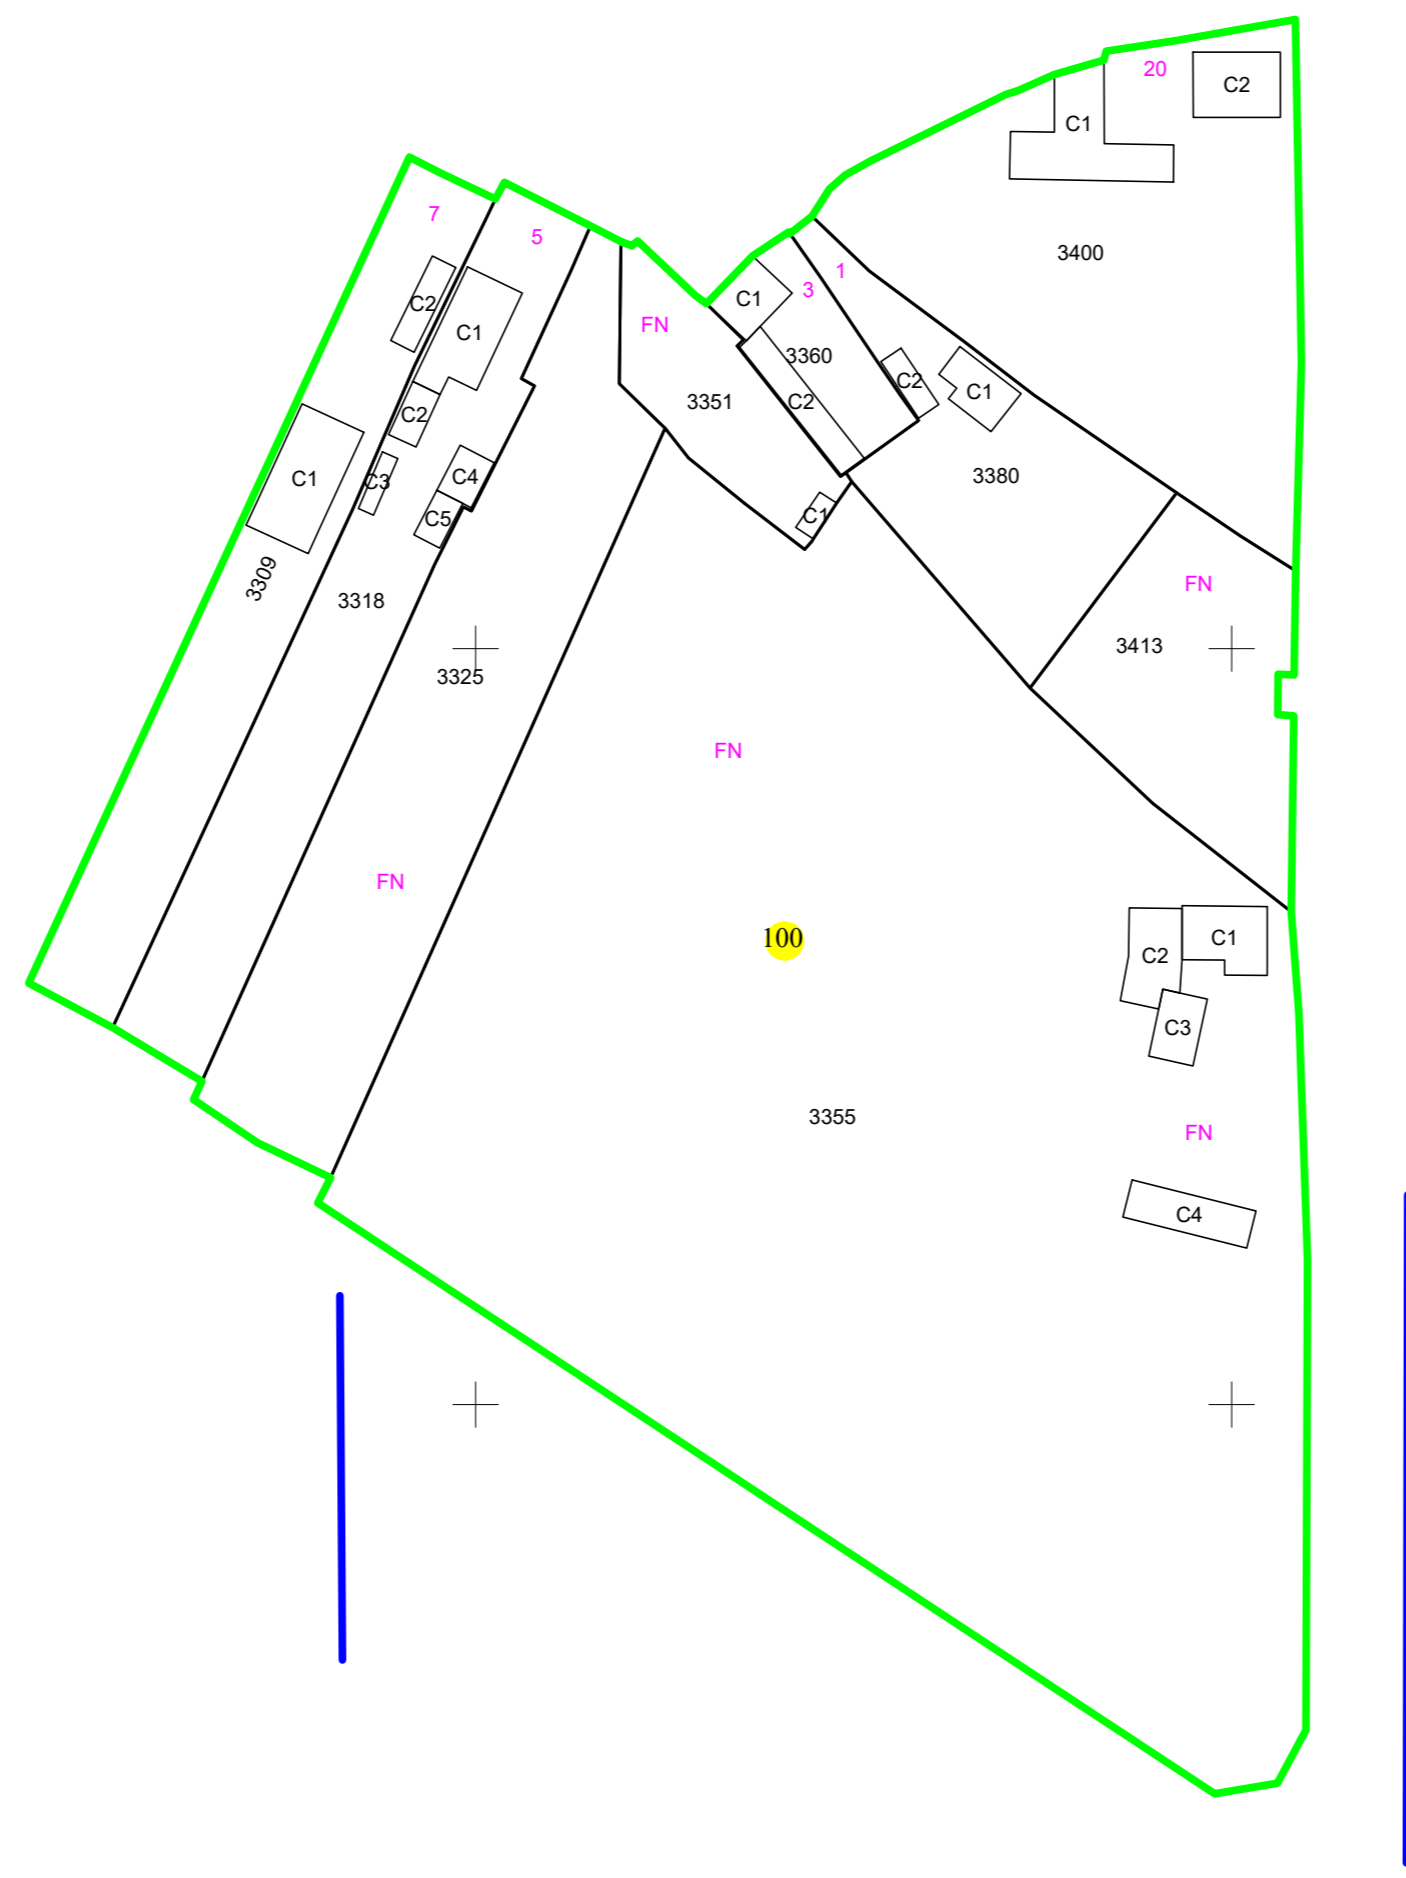

**PLAN CADASTRAL**  
**UAT Iliia, județul Hunedoara, sector 100**  
Scara - 1:1000, sistem de proiecție STEREO 70  
Spre publicare

**Legendă**

Limite

Limită UAT 

Limită JUDEȚ 

Limită sector 

Limită imobil 

Identificator imobil **28**

Limită intravilan 

Construcții 

Instituții publice 

Toponimie