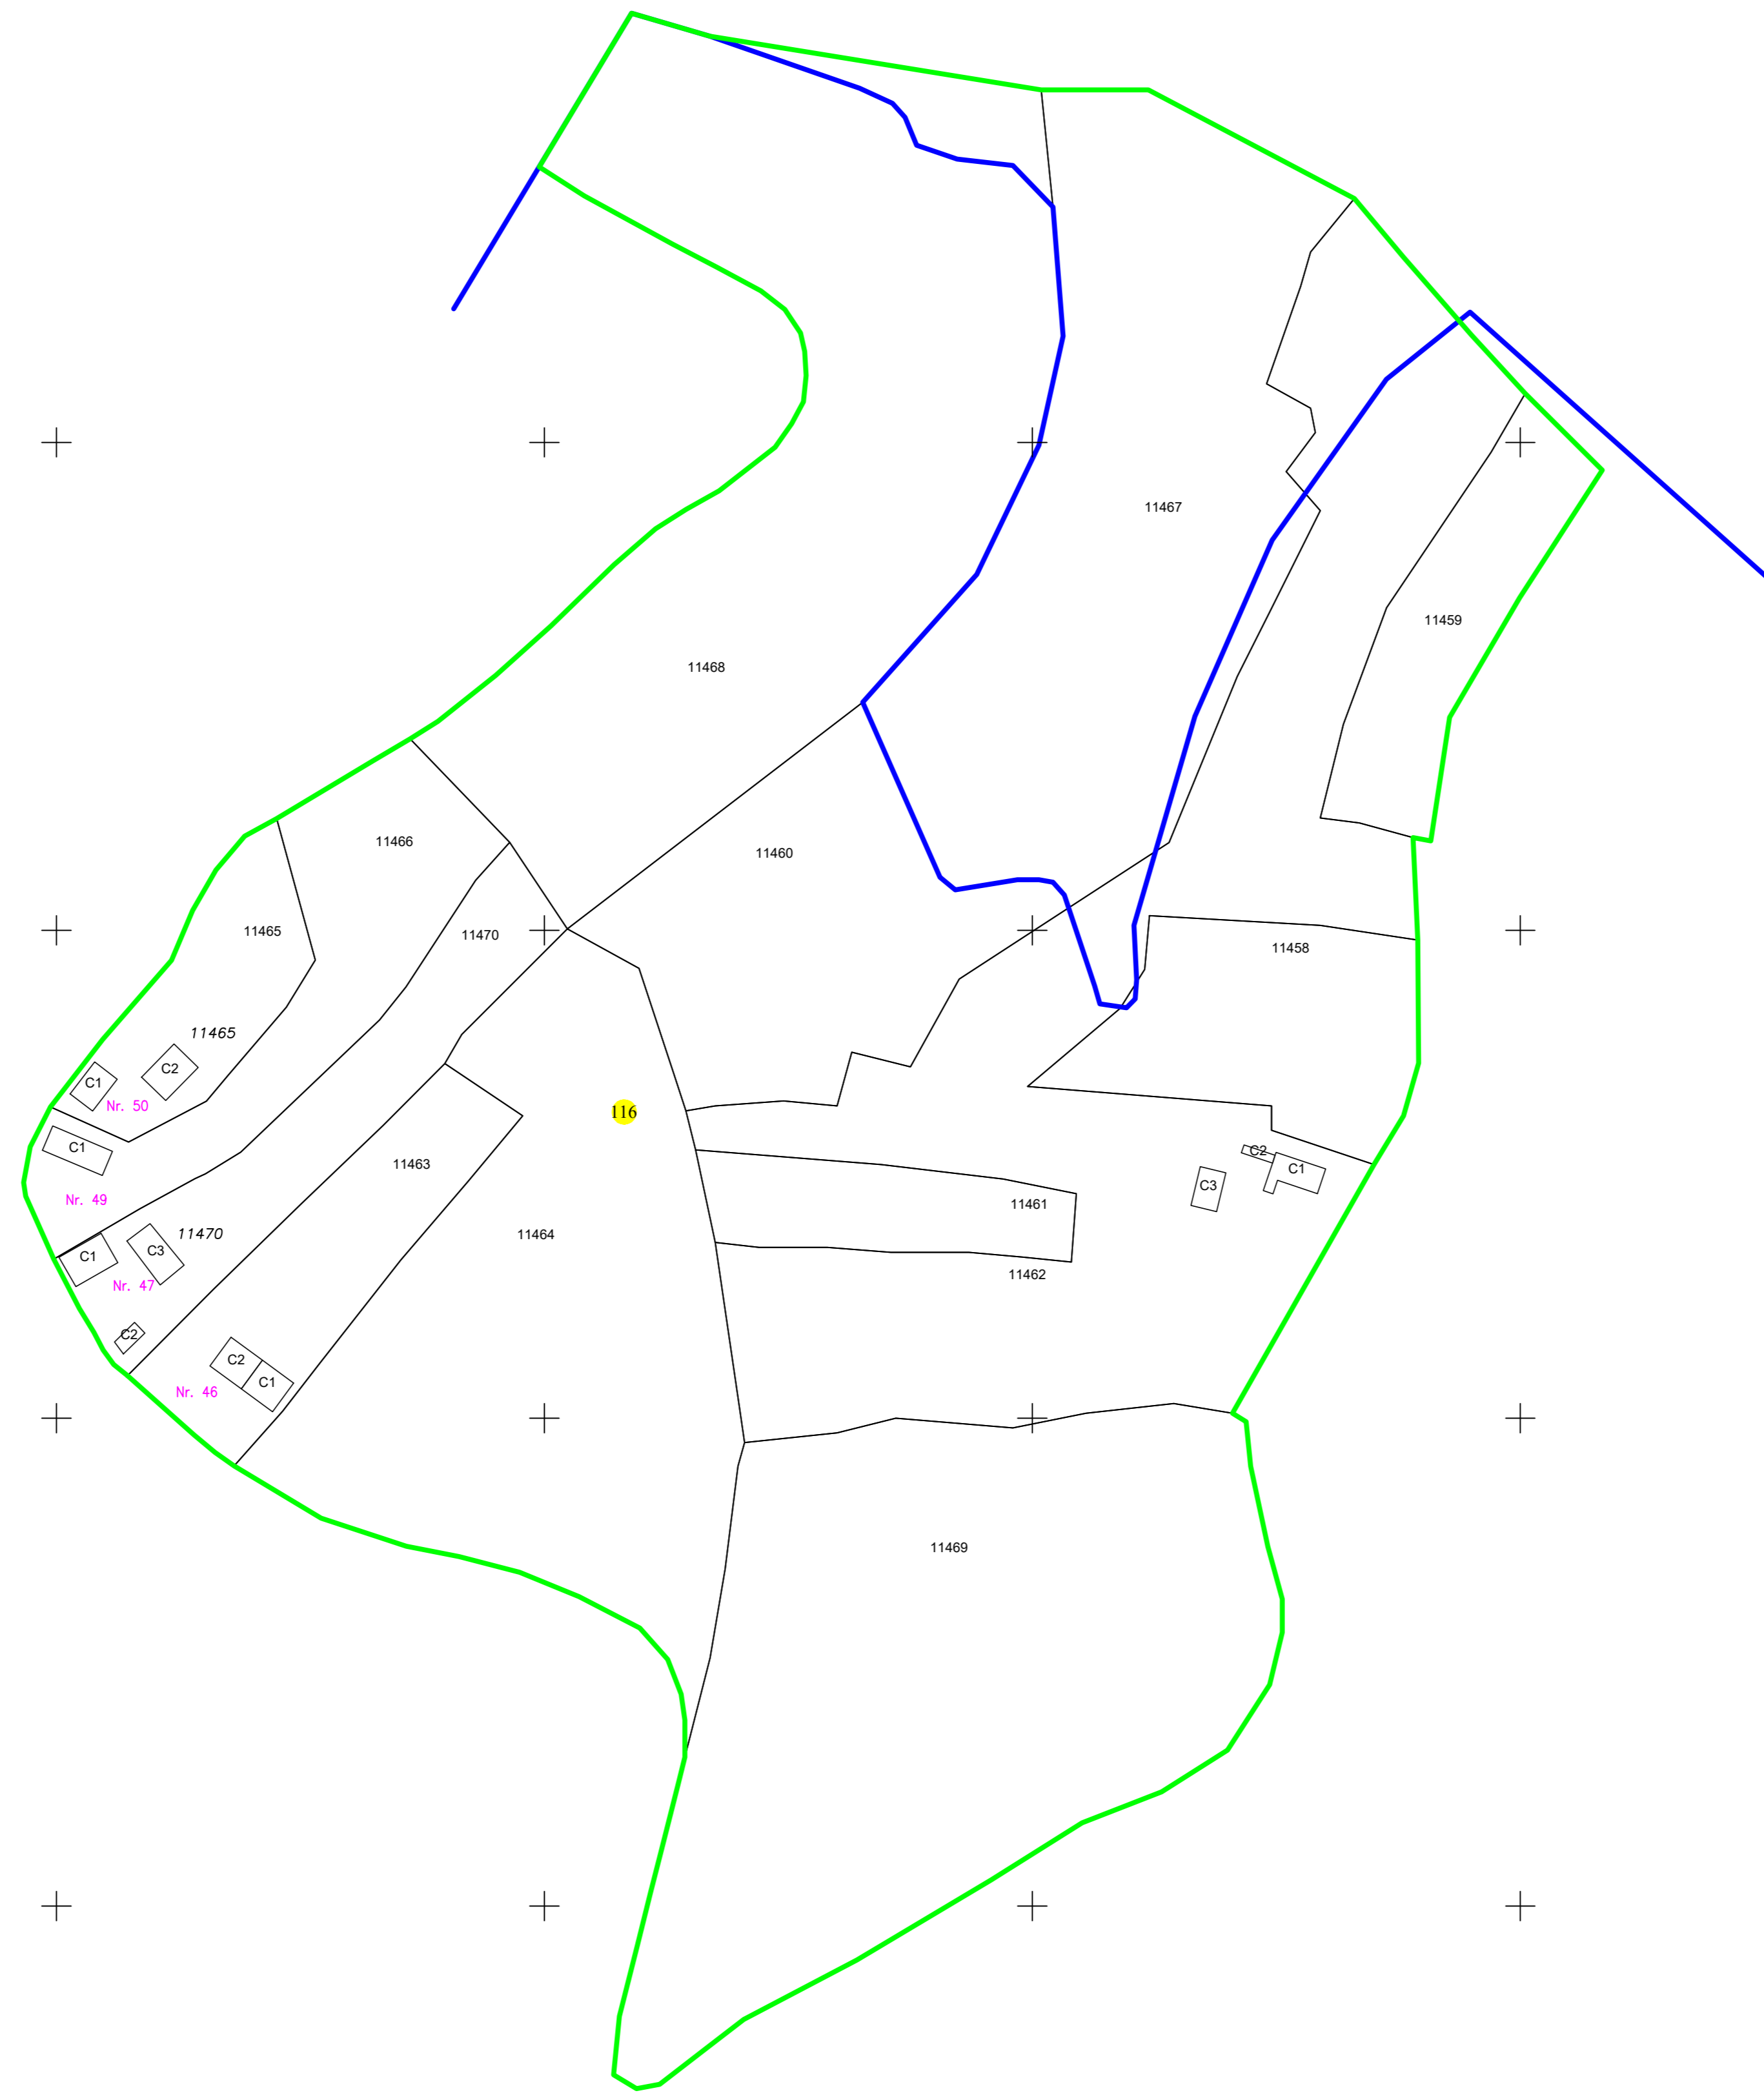

PLAN CADASTRAL
 UAT Ilia, județul Hunedoara, sector 116
 Scara - 1:1000, sistem de proiecție STEREO 70
 Spre publicare

Legendă

Limite

- Limită UAT 490300
- Limită JUDEȚ
- Limită sector 116
- Limită imobil
- Identificator imobil 28
- Limită intravilan
- Construcții
- Instituții publice
- Toponimie