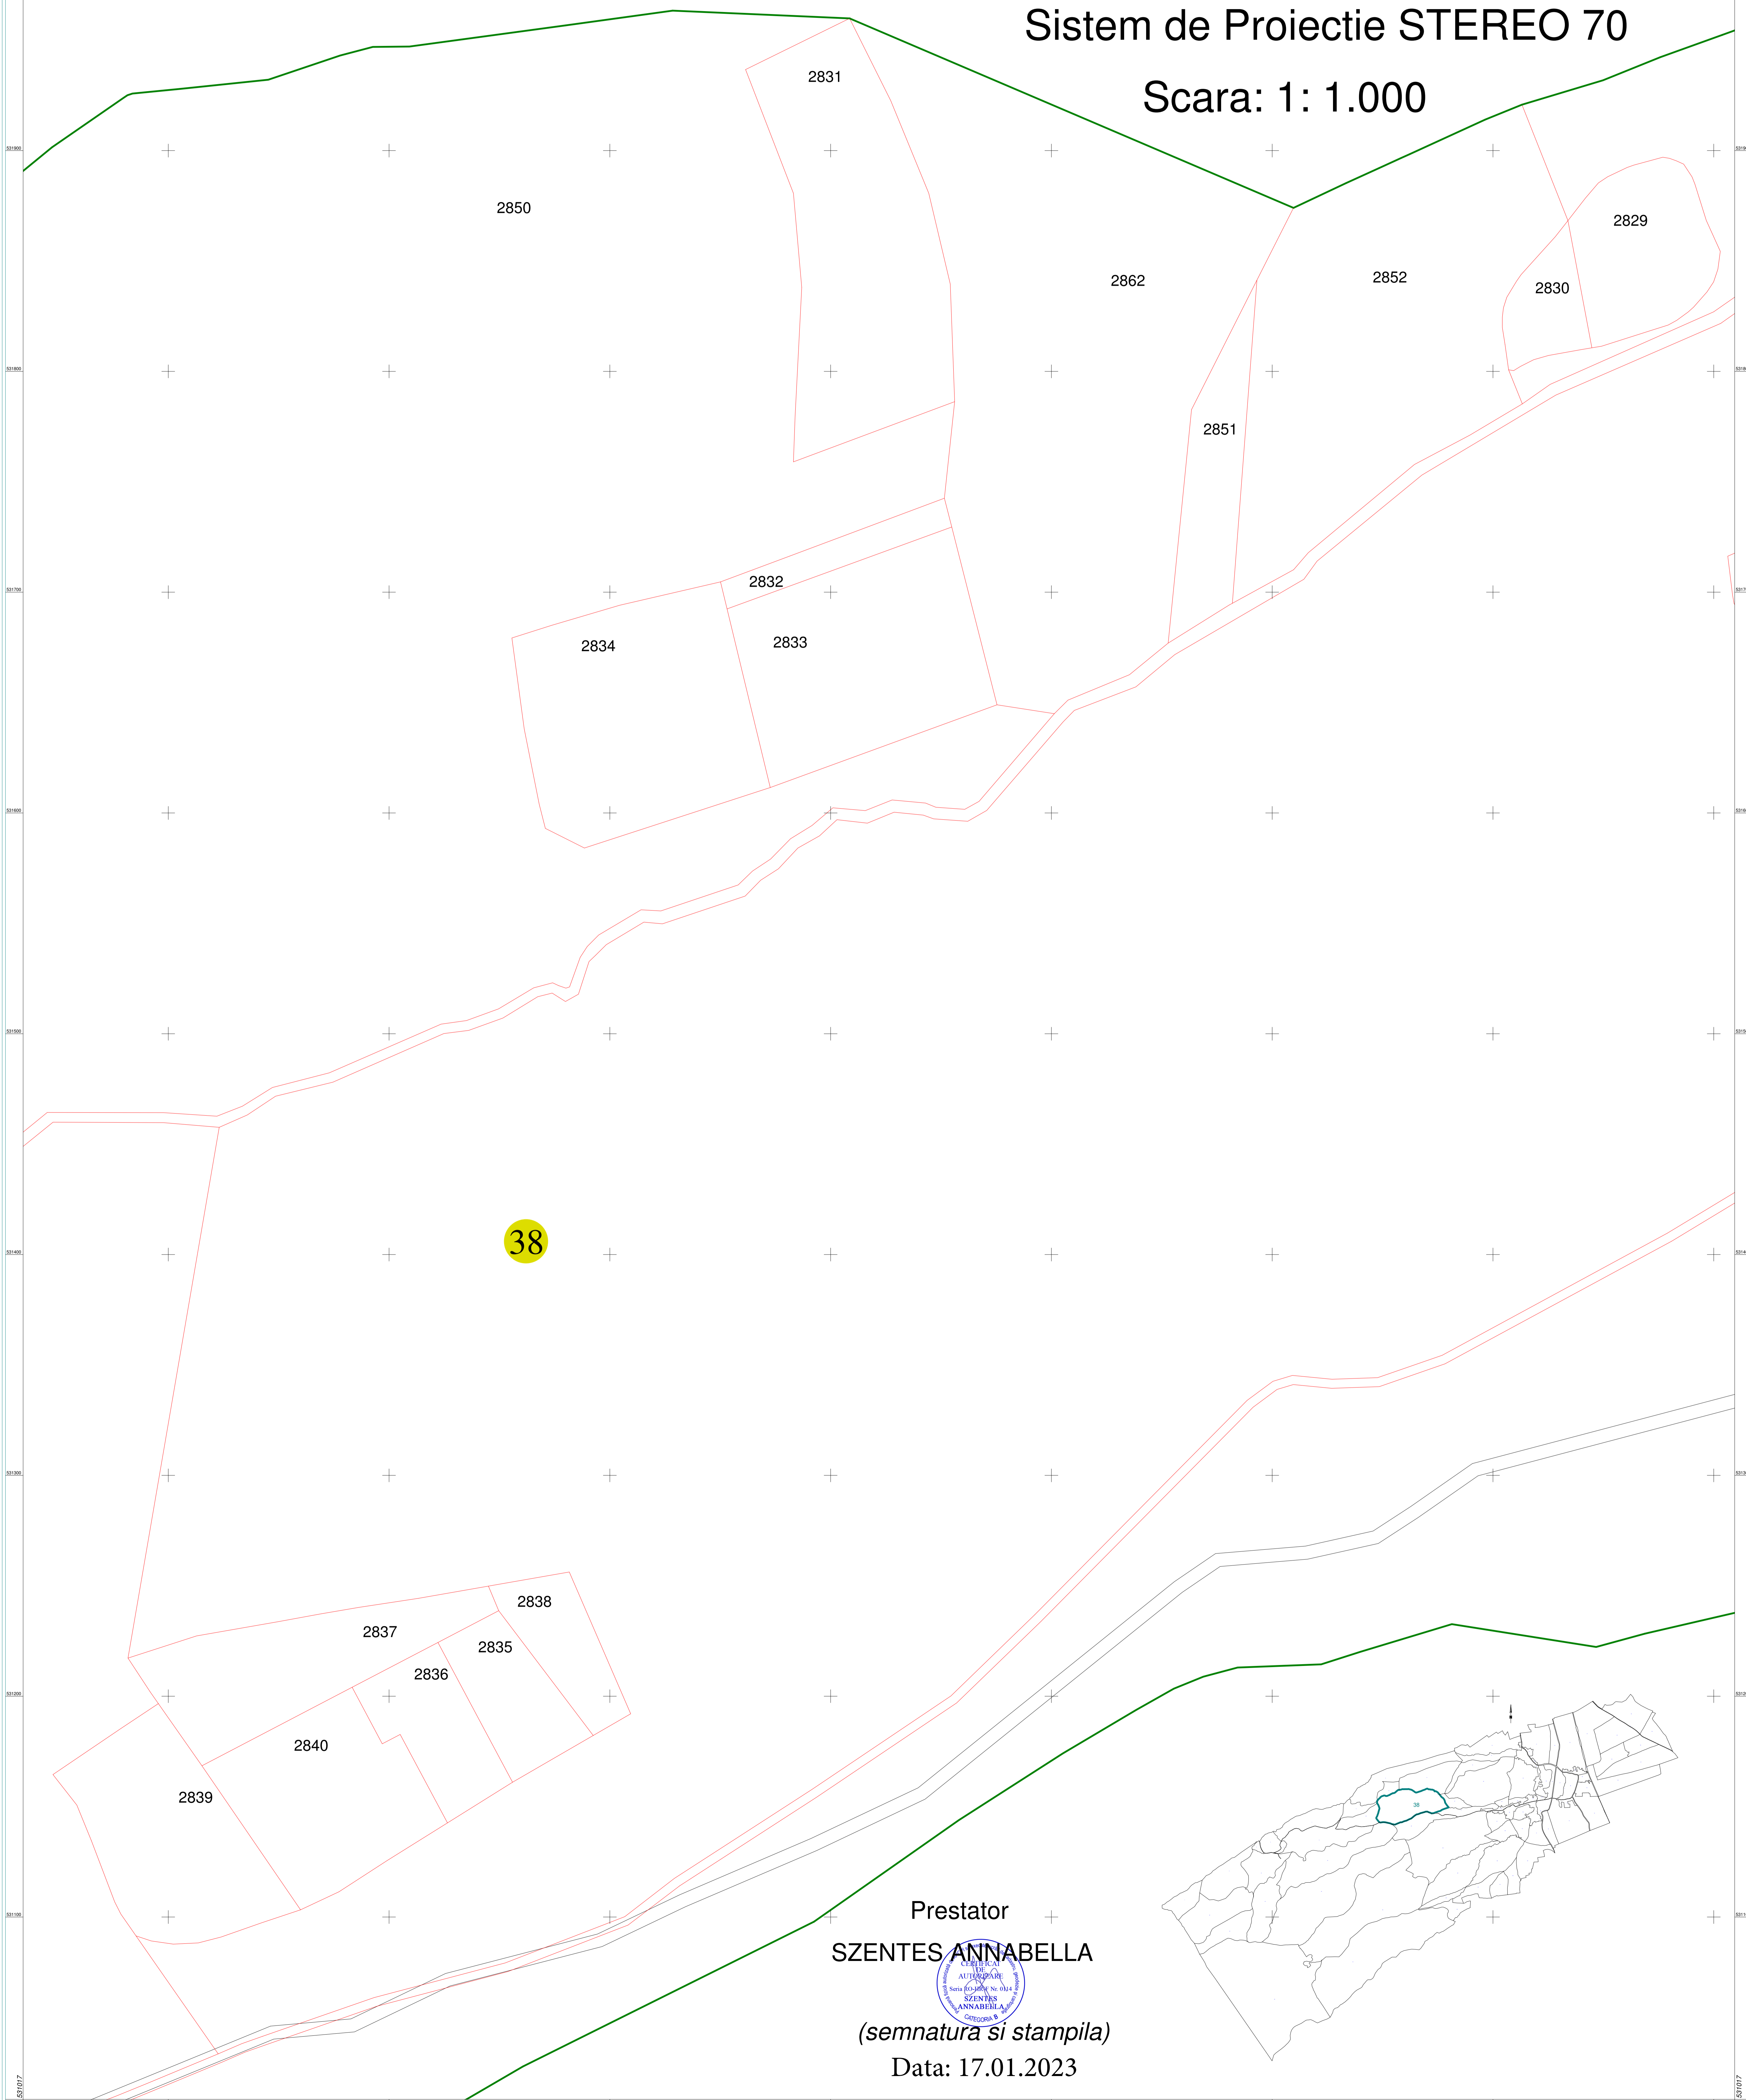

Legendă

- Limita UAT
- Limita sector cadastral
- Limita imobil
- Parcela
- 1 - 50000
38 Identificator imobil
- Nr. Sector

PLAN CADASTRAL

UAT SANTIMBRU,

JUDETUL HARGHITA

Sector cadastral nr. 38

Sistem de Proiectie STEREO 70

Scara: 1: 1.000

Se racordează cu planşa nr. 1

se racordează cu planşa nr. 3

Prestator
SZENTES ANNABELLA

 (semnatura si stampila)
 Data: 17.01.2023