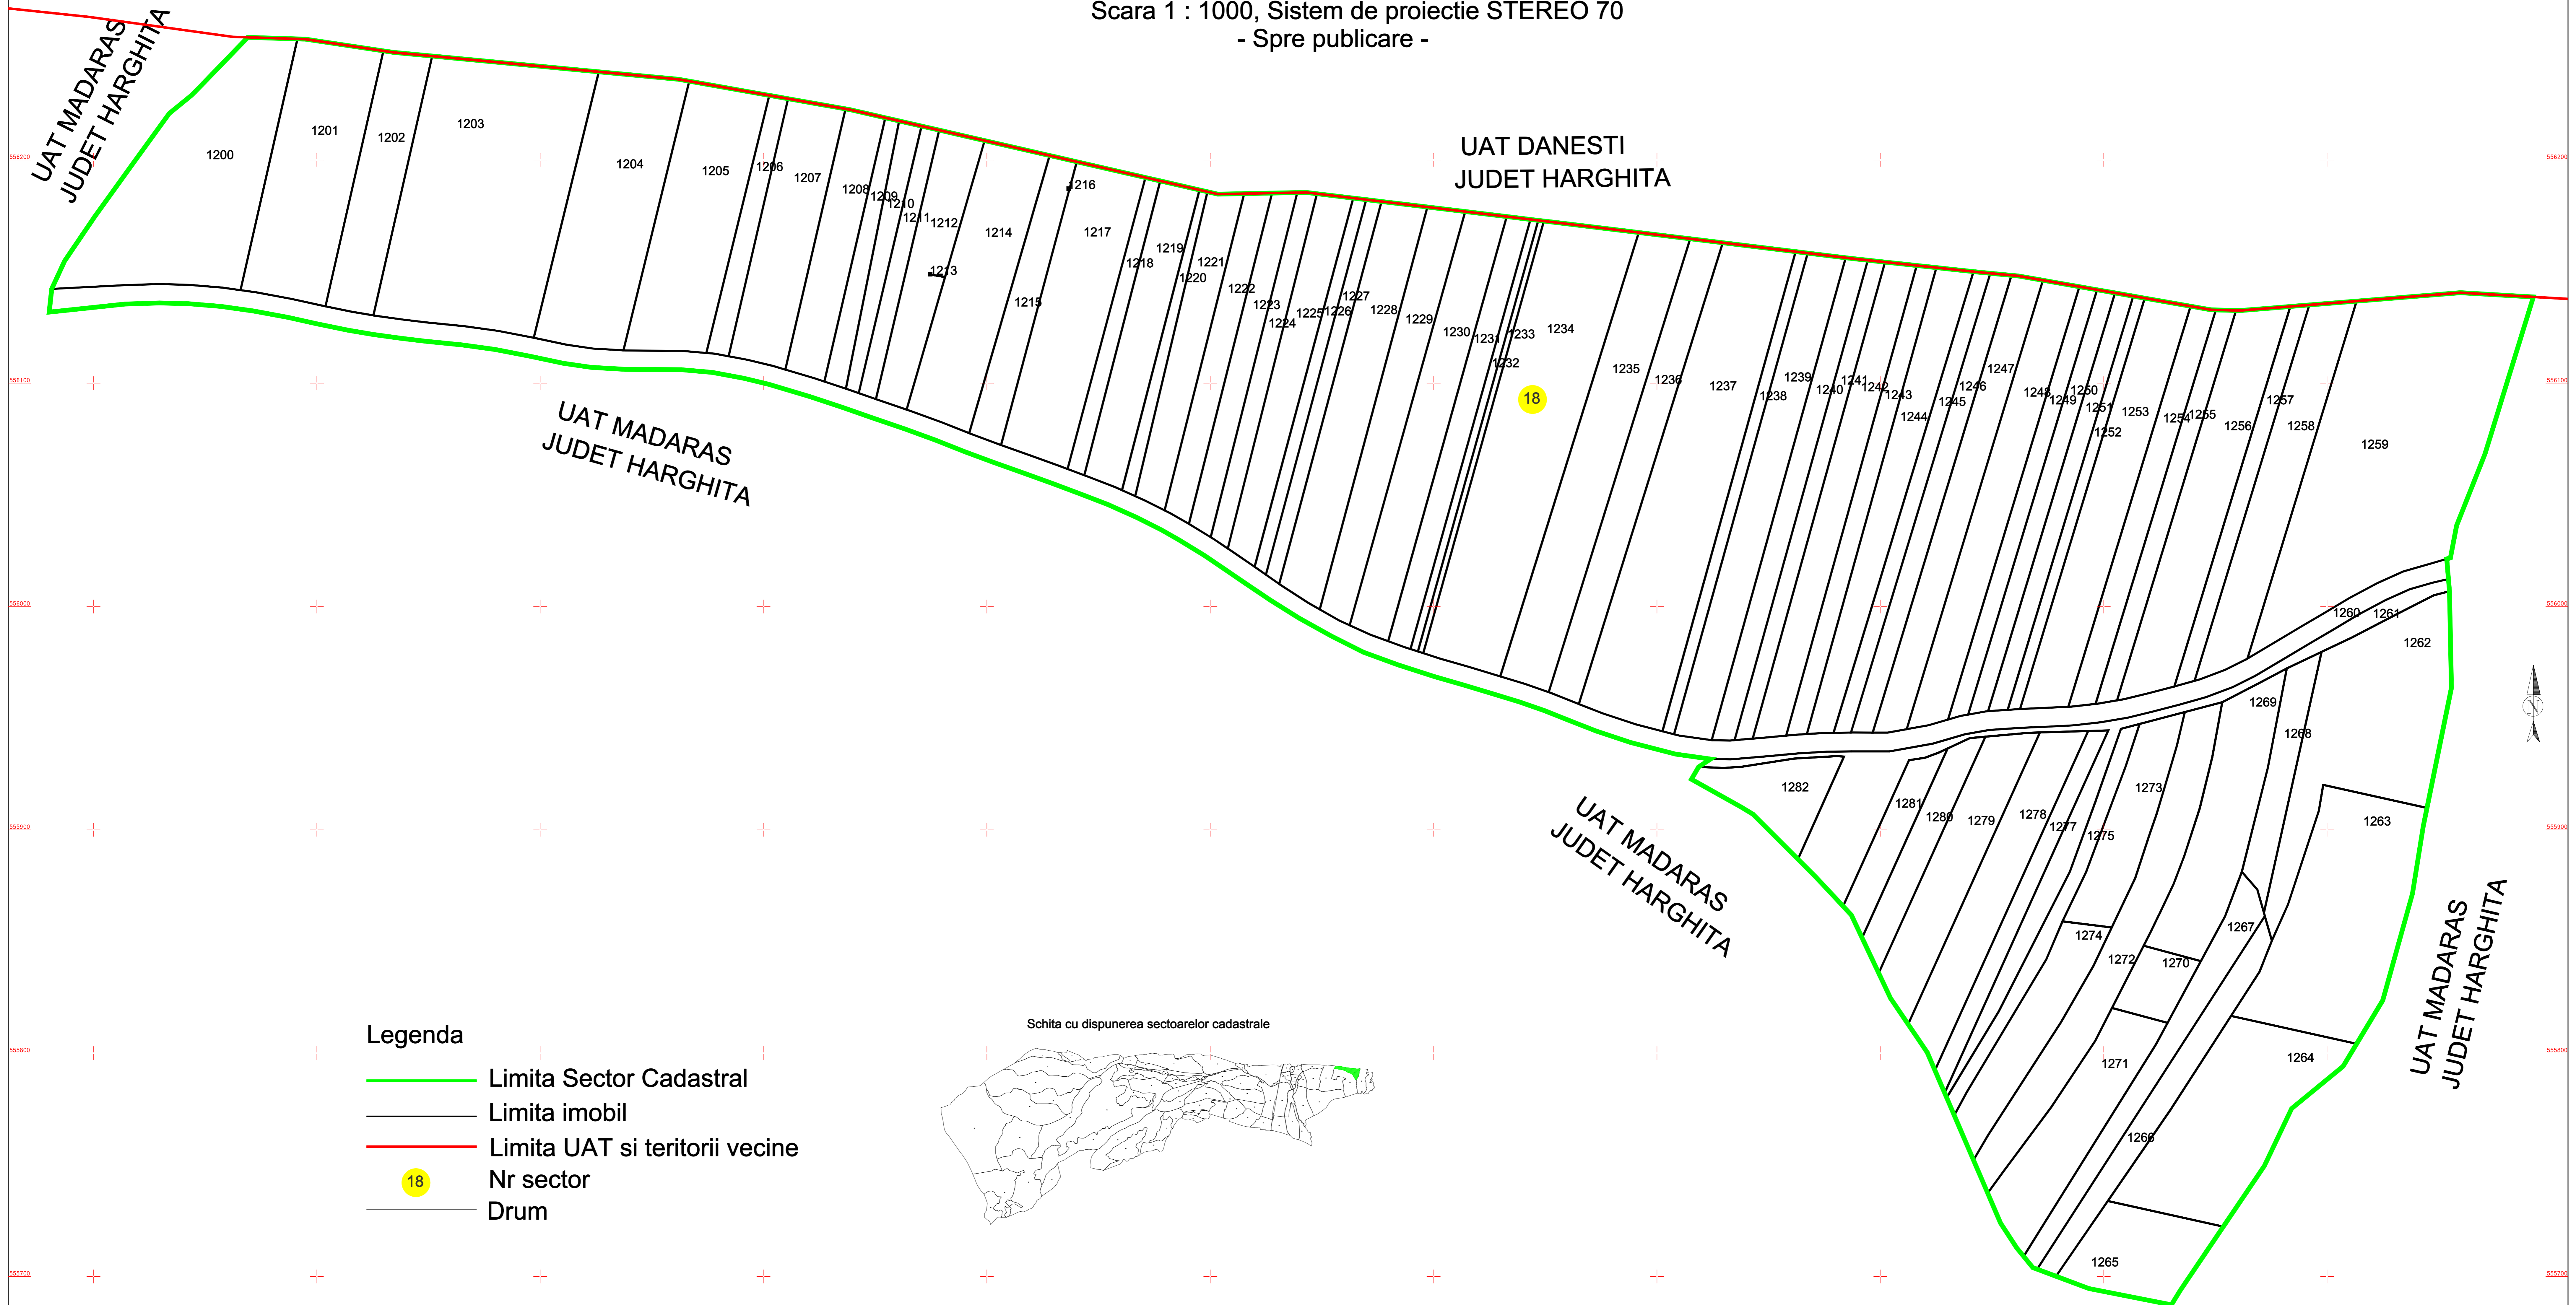

PLAN CADASTRAL
UAT Madaras, Judetul Harghita, Sector cadastral nr. 18
Scara 1 : 1000, Sistem de proiectie STEREO 70
- Spre publicare -

Legenda

-  Limita Sector Cadastral
-  Limita imobil
-  Limita UAT si teritorii vecine
-  Nr sector
-  Drum

Schita cu dispunerea sectoarelor cadastrale

Executant: S.C. EUROTOP S.R.L.
Data: 19.01.2023