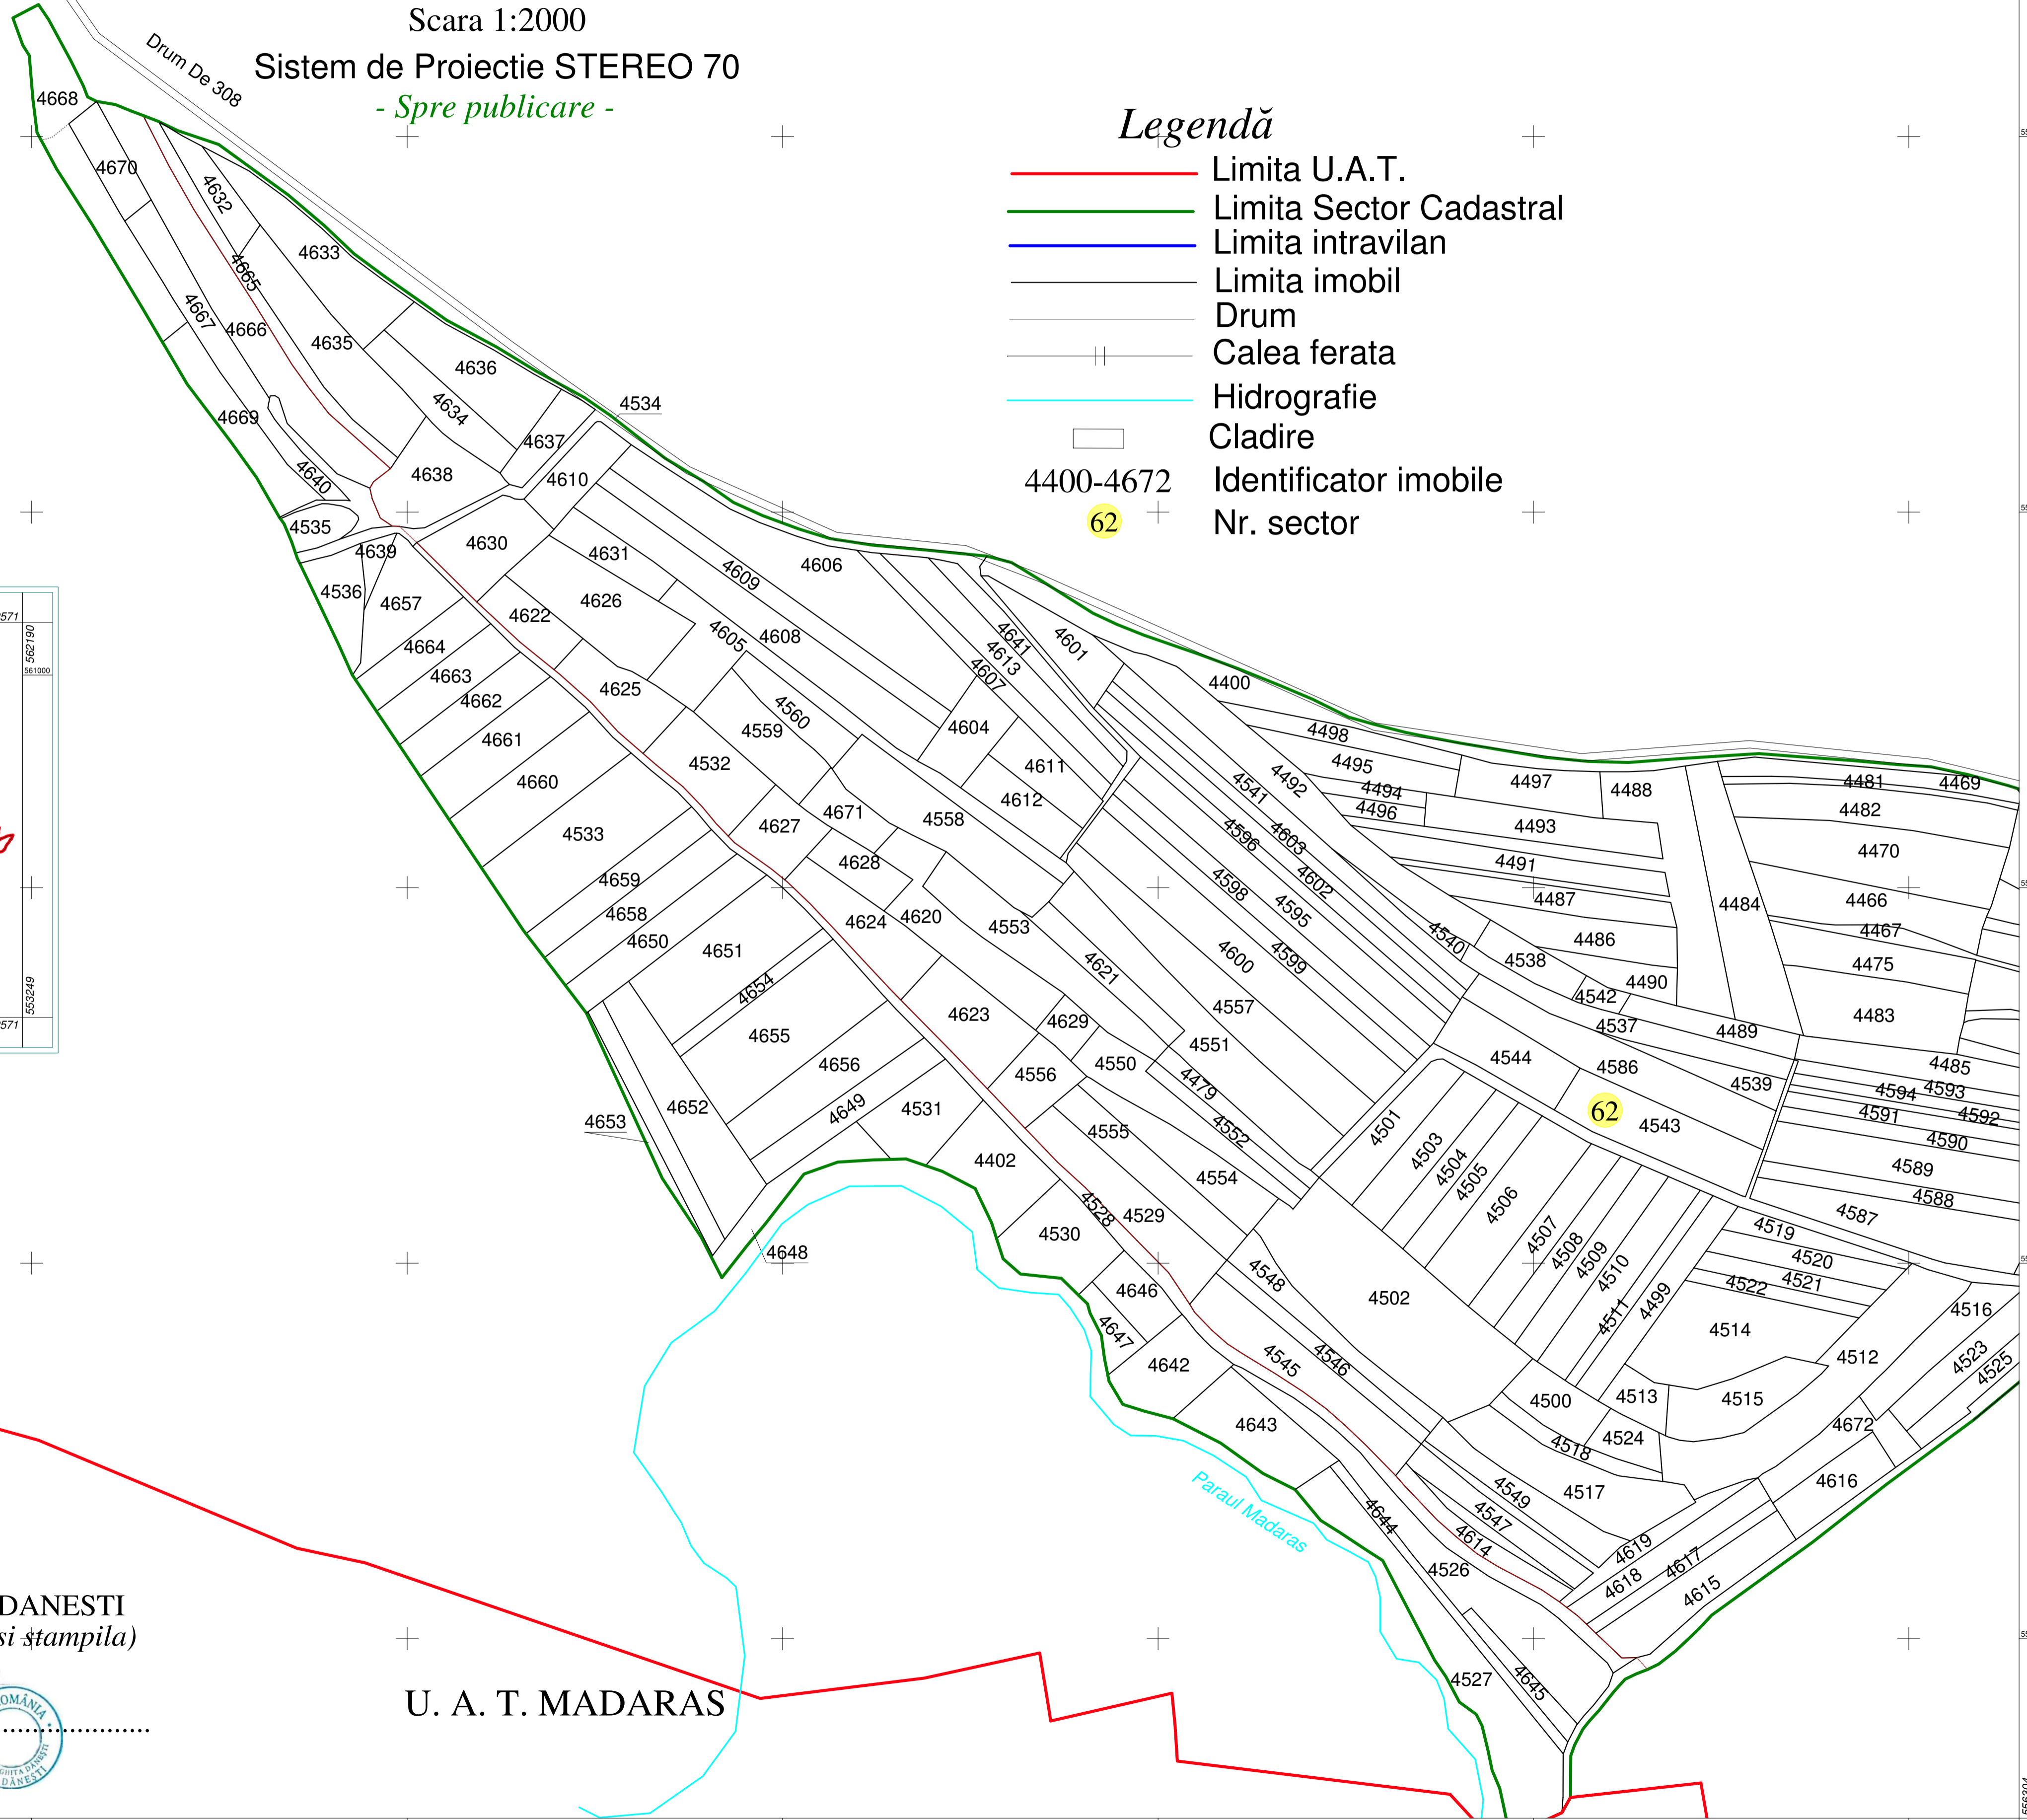

PLAN CADASTRAL

UAT DANESTI, JUDETUL HARGHITA

Sector cadastral nr. 62

Scara 1:2000
Sistem de Proiectie STEREO 70
- Spre publicare -

Legendă

- Limita U.A.T.
- Limita Sector Cadastral
- Limita intravilan
- Limita imobil
- Drum
- ||— Calea ferata
- Hidrografie
- Cladire
- 4400-4672 Identificator imobile
- 62** Nr. sector

Prestator
SC TOPOLAND SRL
(semnatura si stampila)

Achizitor
COMUNA DANESTI
(semnatura si stampila)

U. A. T. MADARAS