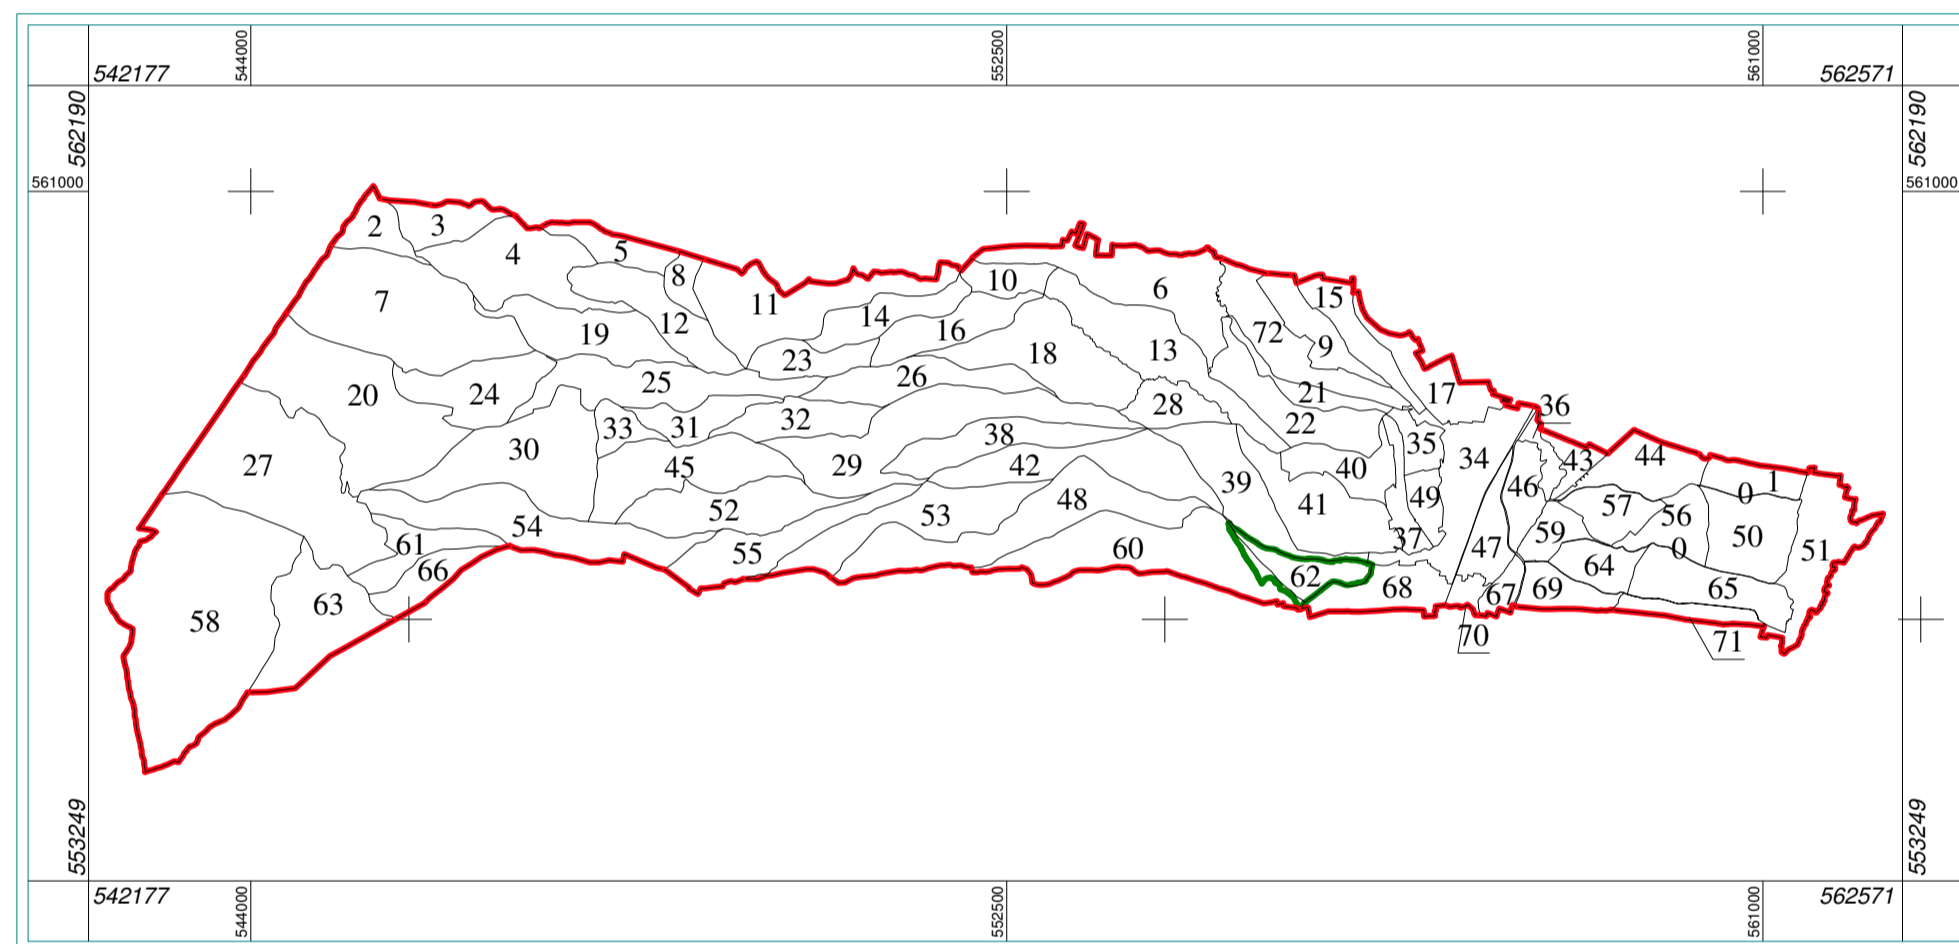

PLAN CADASTRAL

UAT DANESTI, JUDETUL HARGHITA

Sector cadastral nr. 62

Scara 1:2000
Sistem de Proiectie STEREO 70
- Spre publicare -

Legendă

- Limita U.A.T.
- Limita Sector Cadastral
- Limita intravilan
- Limita imobil
- Drum
- ||— Calea ferata
- Hidrografie
- Cladire
- 4400-4672 Identificator imobile
- 62** Nr. sector