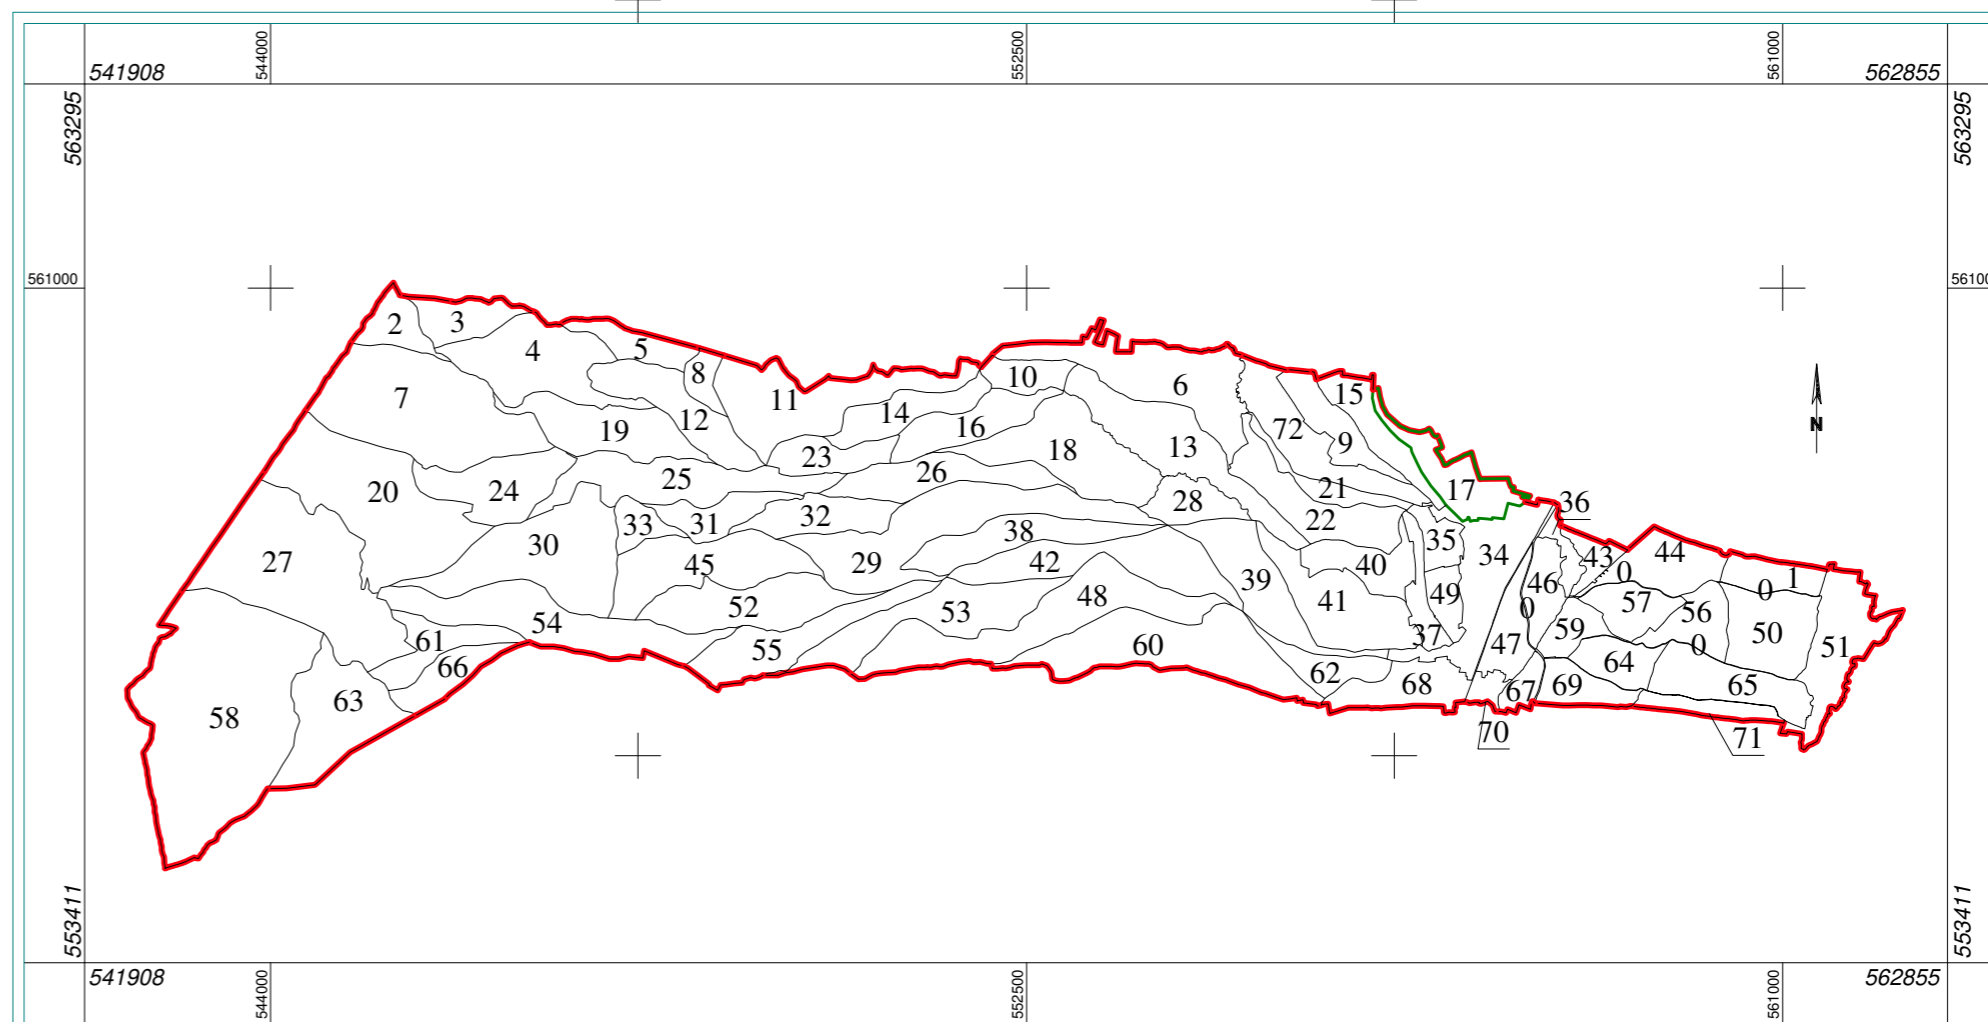

PLAN CADASTRAL UAT DANESTI, JUDETUL HARGHITA

Sector cadastral nr. 17

Scara 1:2000

Sistem de Proiectie STEREO 70

- Spre publicare -

U. A. T. CARTA

Legendă

- Limita U.A.T.
- Limita Sector Cadastral
- Limita intravilan
- Limita imobil
- Drum
- Calea ferata
- Hidrografie
- Cladire
- 4000-4359 Identificator imobile
- 17 Nr. sector

Prestator
SC TOPOLAND SRL

Data: 31.10.2023

Achizitor
COMUNA DANESTI
(semnatura si stampila)

Dănești

Paraul Modocio