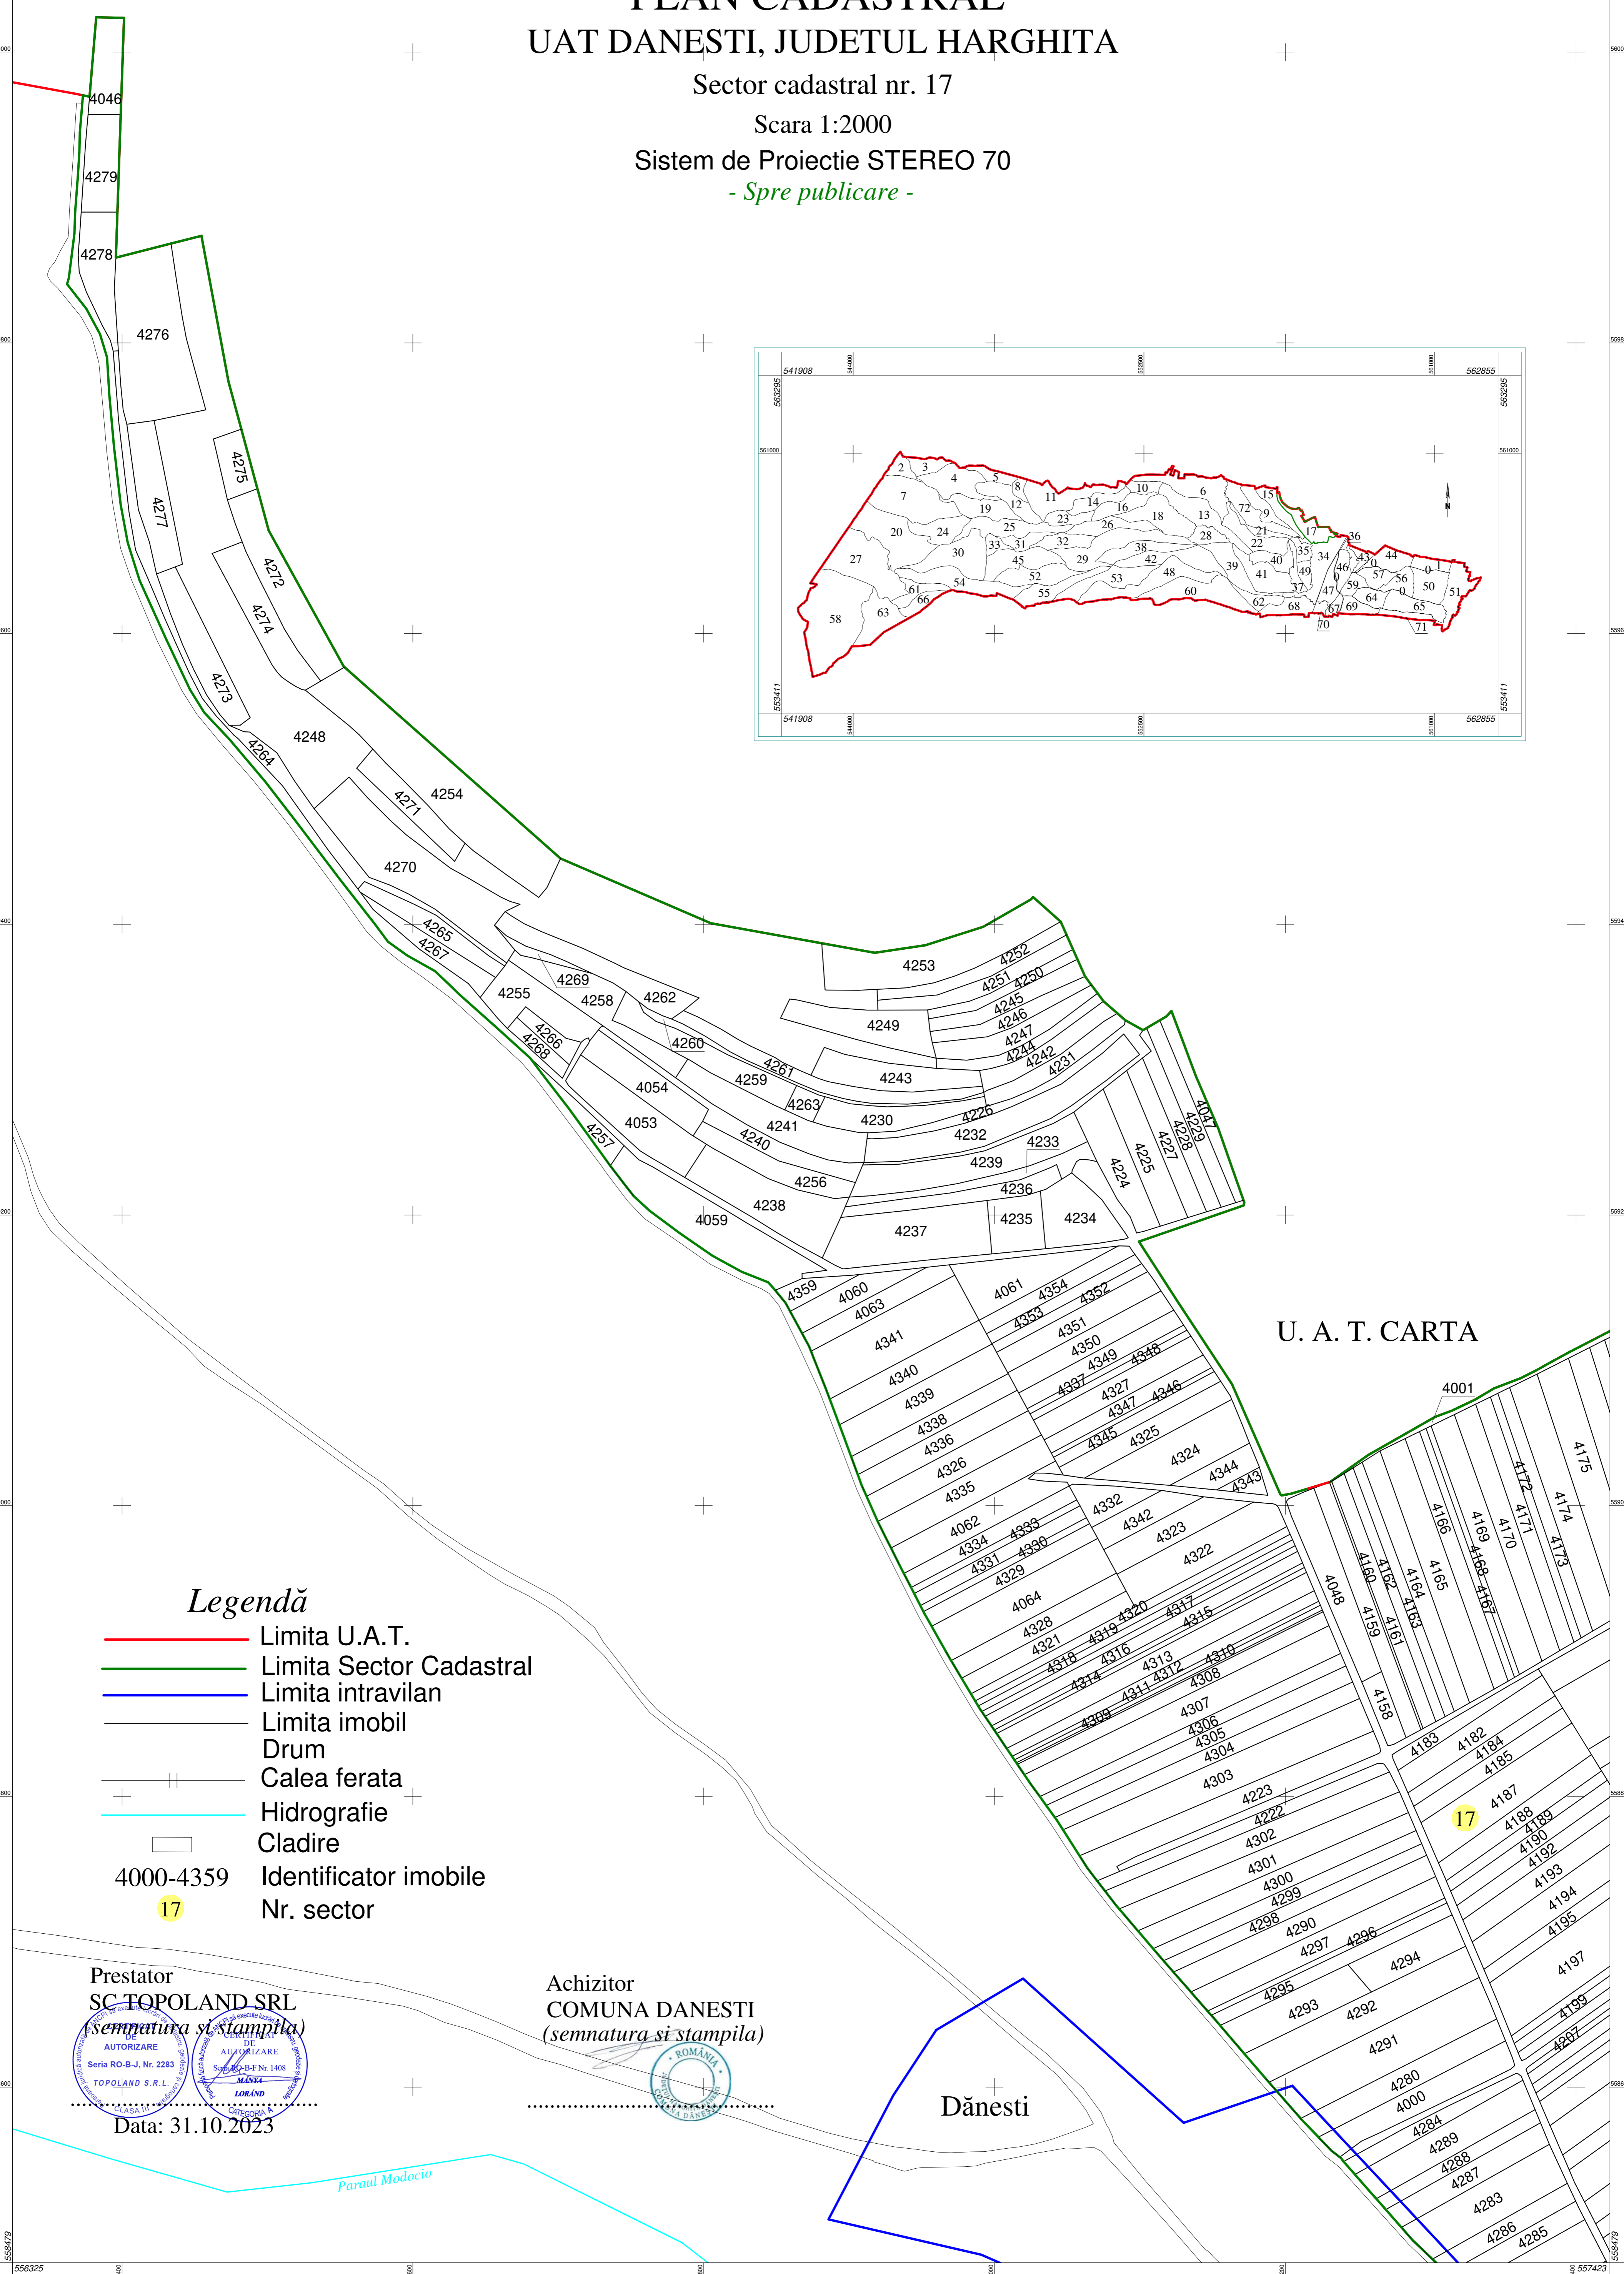

PLAN CADASTRAL UAT DANESTI, JUDETUL HARGHITA

Sector cadastral nr. 17

Scara 1:2000

Sistem de Proiectie STEREO 70

- Spre publicare -

U. A. T. CARTA

Legendă

- Limita U.A.T.
- Limita Sector Cadastral
- Limita intravilan
- Limita imobil
- Drum
- Calea ferata
- Hidrografie
- Cladire
- 4000-4359 Identificator imobile
- 17 Nr. sector

Prestator
SC TOPOLAND SRL

Data: 31.10.2023

Achizitor
COMUNA DANESTI
(semnatura si stampila)

Dănești

Paraul Modocio