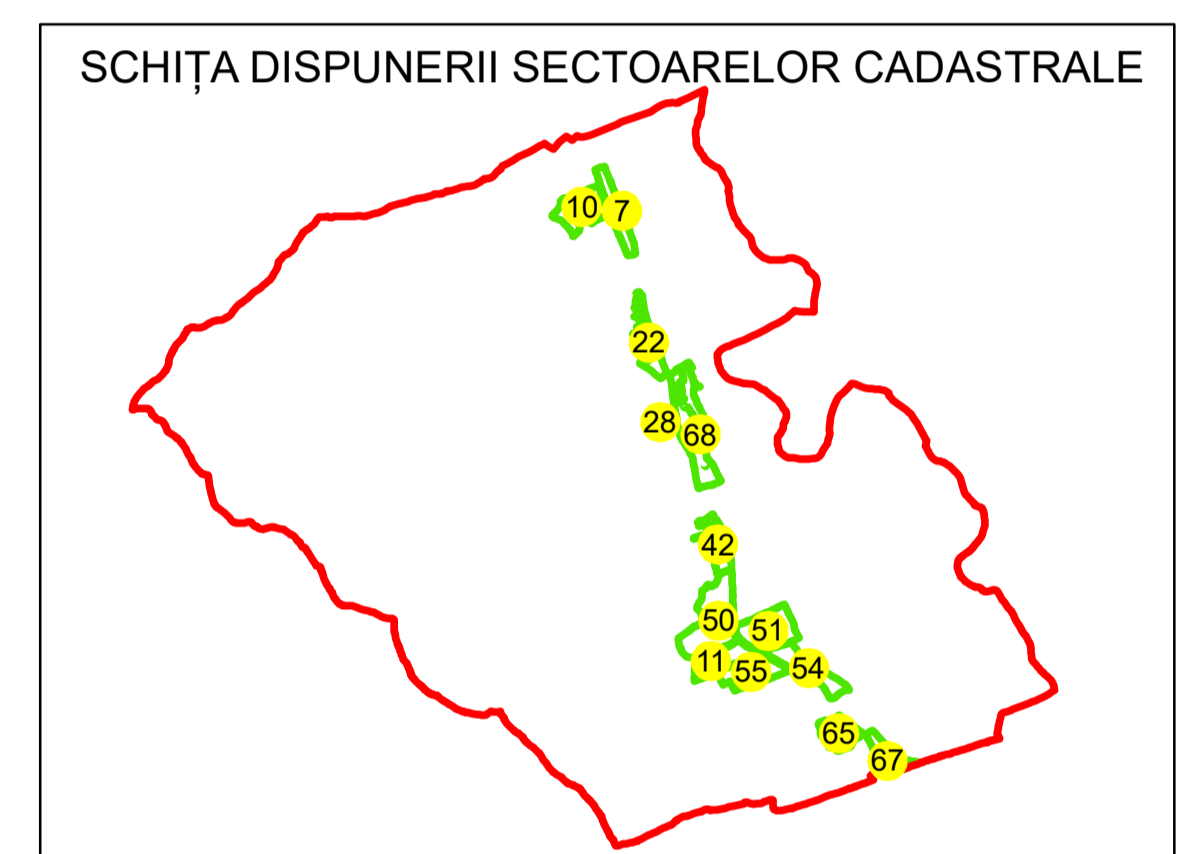

PLAN CADASTRAL

UAT: URDARI

JUDEȚUL GORJ

Sector Cadastral:

68

Scara 1:1000

PLANȘA 3

LEGENDĂ

- Limită tarla
- Limită UAT
- Limită intravilan
- Limită sector cadastral
- Limită imobil
- Limită construcții
- Număr sector cadastral **10**
- Număr identificator imobil 2555
- Număr poștal 15

Sistem de proiecție: STEREO 70