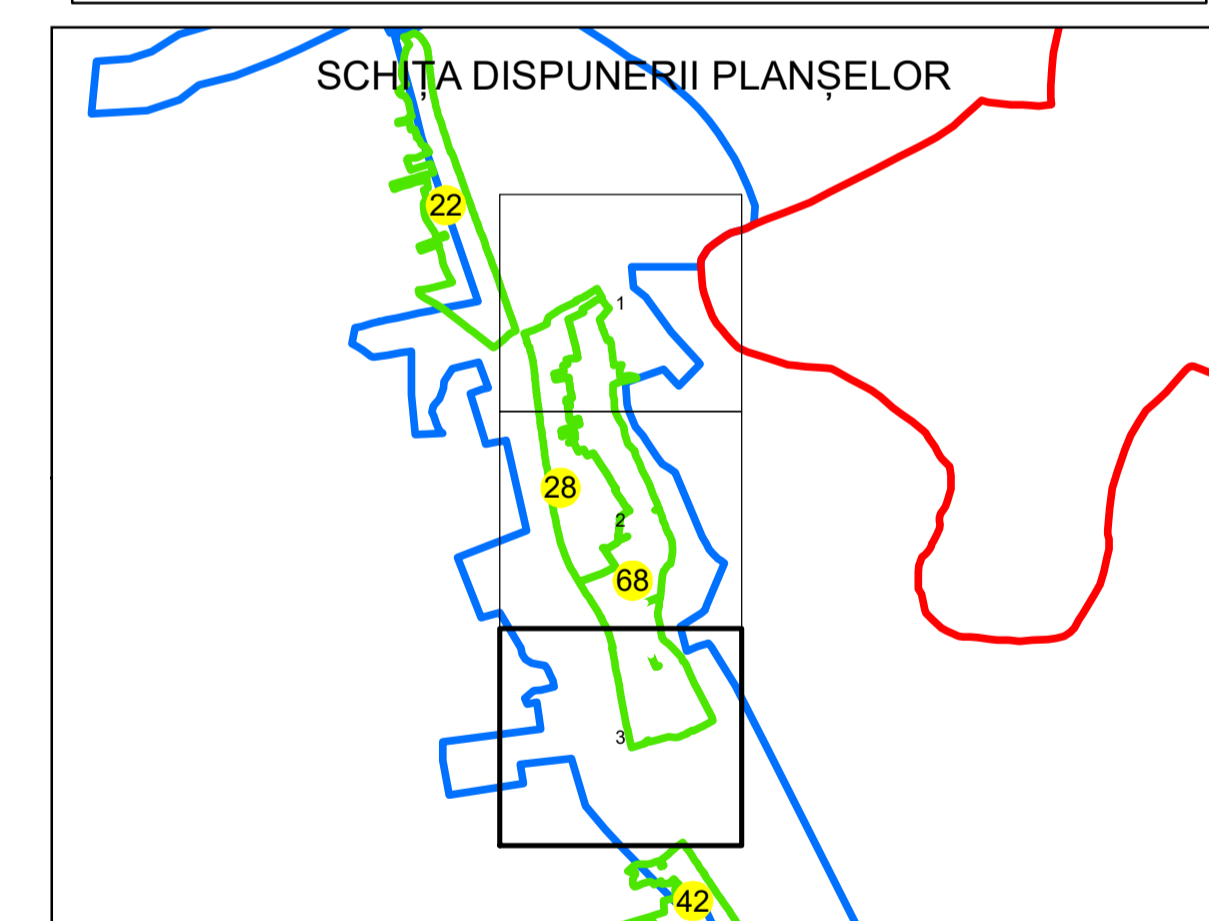

PLAN CADASTRAL

UAT: URDARI

JUDEȚUL GORJ

Sector Cadastral:

68

Scara 1:1000

PLANȘA 3

LEGENDĂ

- Limită tarla
- Limită UAT
- Limită intravilan
- Limită sector cadastral
- Limită imobil
- Limită construcții
- Număr sector cadastral **10**
- Număr identificator imobil 2555
- Număr poștal 15

Sistem de proiecție: STEREO 70