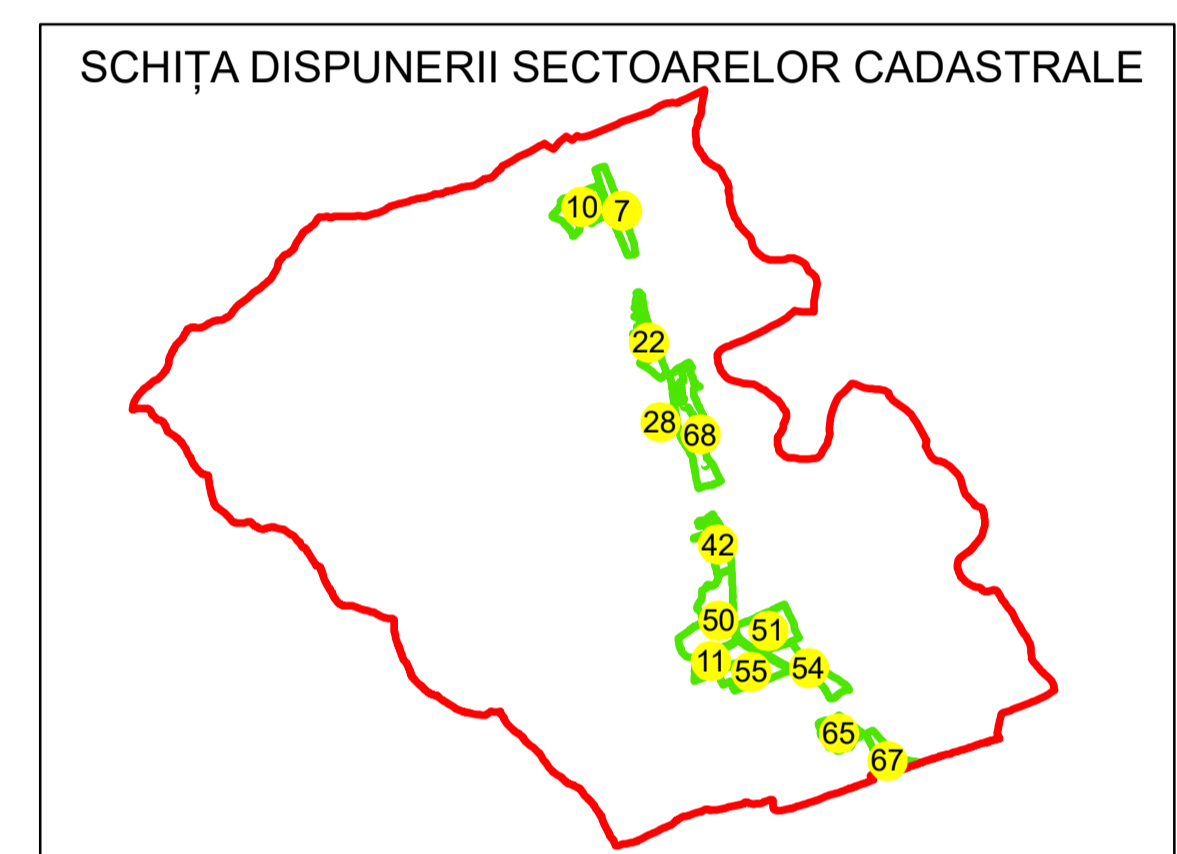

# PLAN CADASTRAL

## UAT: URDARI

### JUDEȚUL GORJ

Sector Cadastral:  
68

Scara 1:1000  
PLANȘA 2

#### LEGENDĂ

- Limită tarla
- Limită UAT
- Limită intravilan
- Limită sector cadastral
- Limită imobil
- Limită construcții
- Număr sector cadastral **10**
- Număr identificator imobil 2555
- Număr poștal