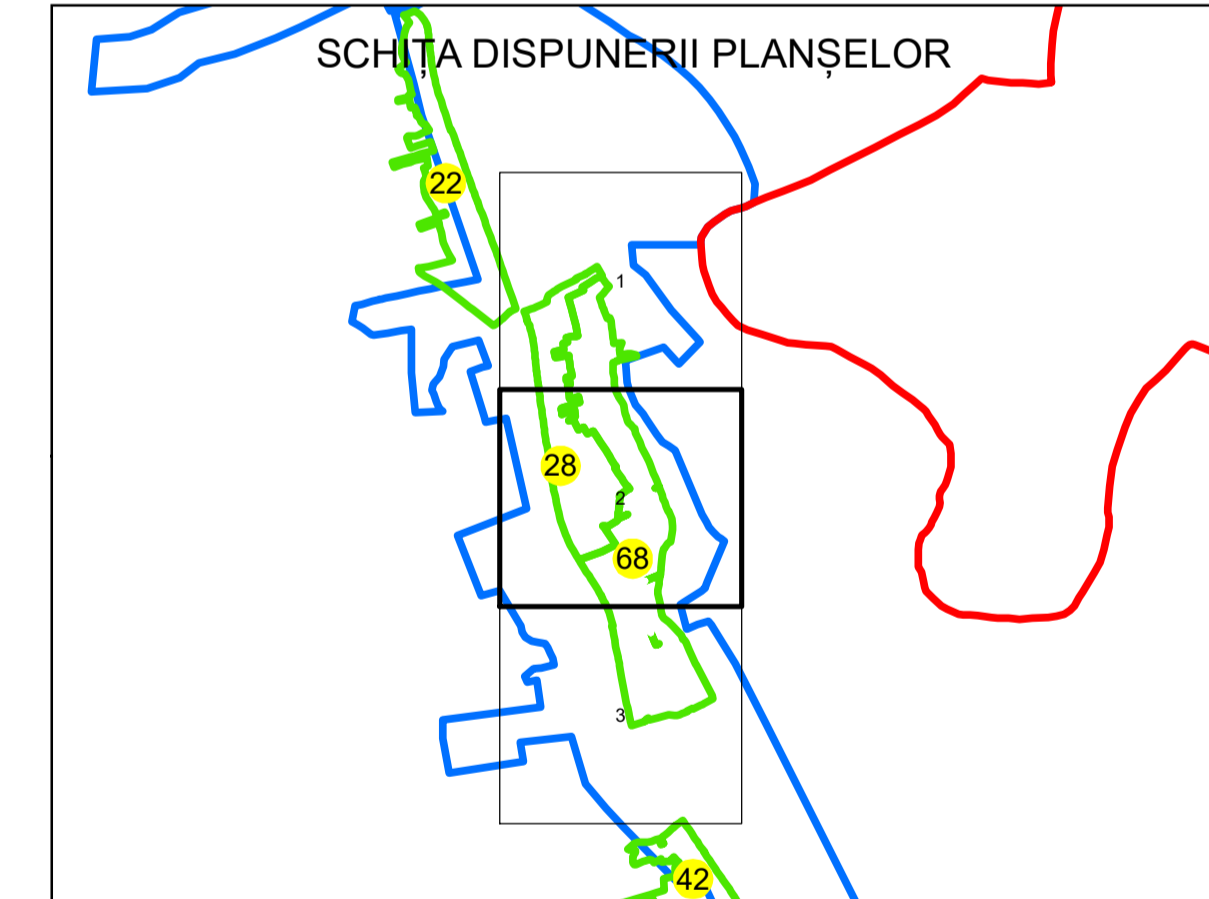

# PLAN CADASTRAL

## UAT: URDARI

### JUDEȚUL GORJ

Sector Cadastral:  
68

Scara 1:1000  
PLANȘA 2

#### LEGENDĂ

- Limită tarla
- Limită UAT
- Limită intravilan
- Limită sector cadastral
- Limită imobil
- Limită construcții
- Număr sector cadastral **10**
- Număr identificator imobil 2555
- Număr poștal