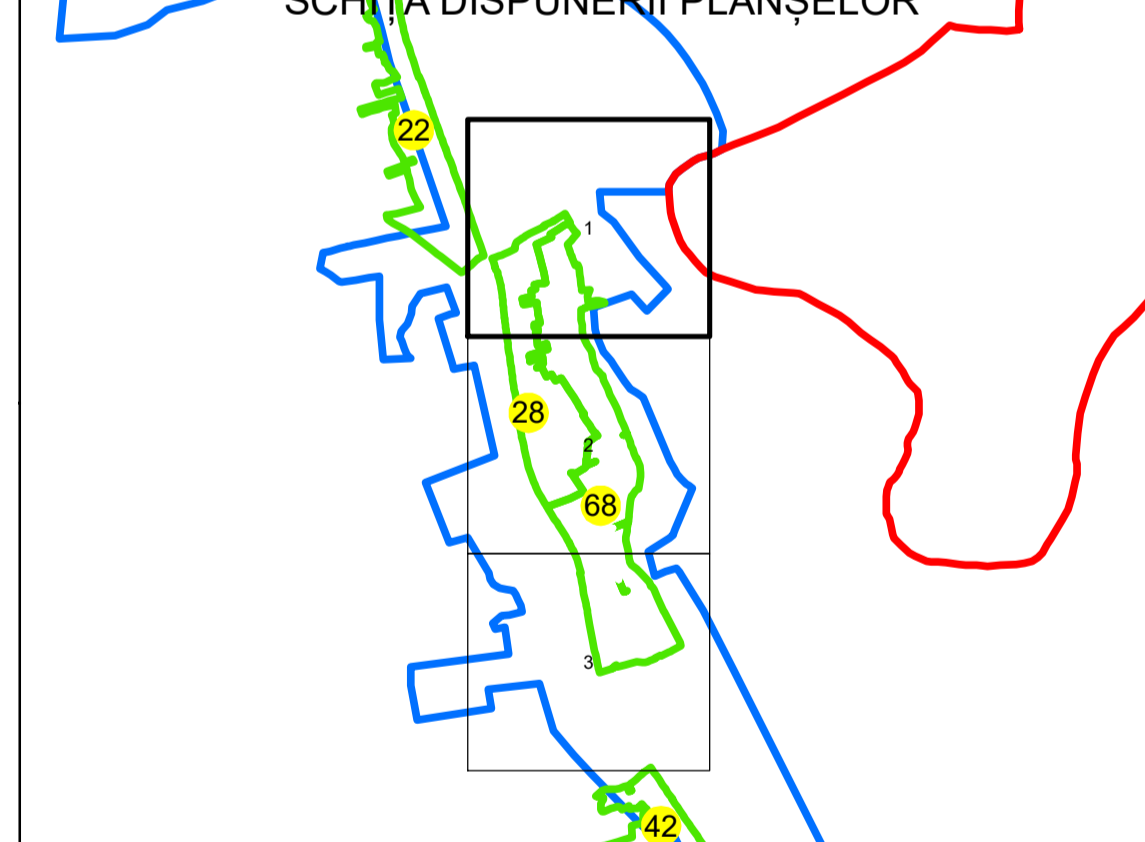

PLAN CADASTRAL

UAT: URDARI

JUDEȚUL GORJ

Sector Cadastral:

68

Scara 1:1000

PLAȘA 1

LEGENDĂ

Limită tarla	
Limită UAT	
Limită intravilan	
Limită sector cadastral	
Limită imobil	
Limită construcții	
Număr sector cadastral	10
Număr identificator imobil	2555
Număr poștal	15

SCHIȚA DISPUNERII SECTOARELOR CADASTRALE

SCHIȚA DISPUNERII PLANȘELOR

Sistem de proiecție: STEREO 70

Spre publicare

S.C. GENERAL SURVEY CORPORATION S.R.L.
17.10.2024
Semnat electronic