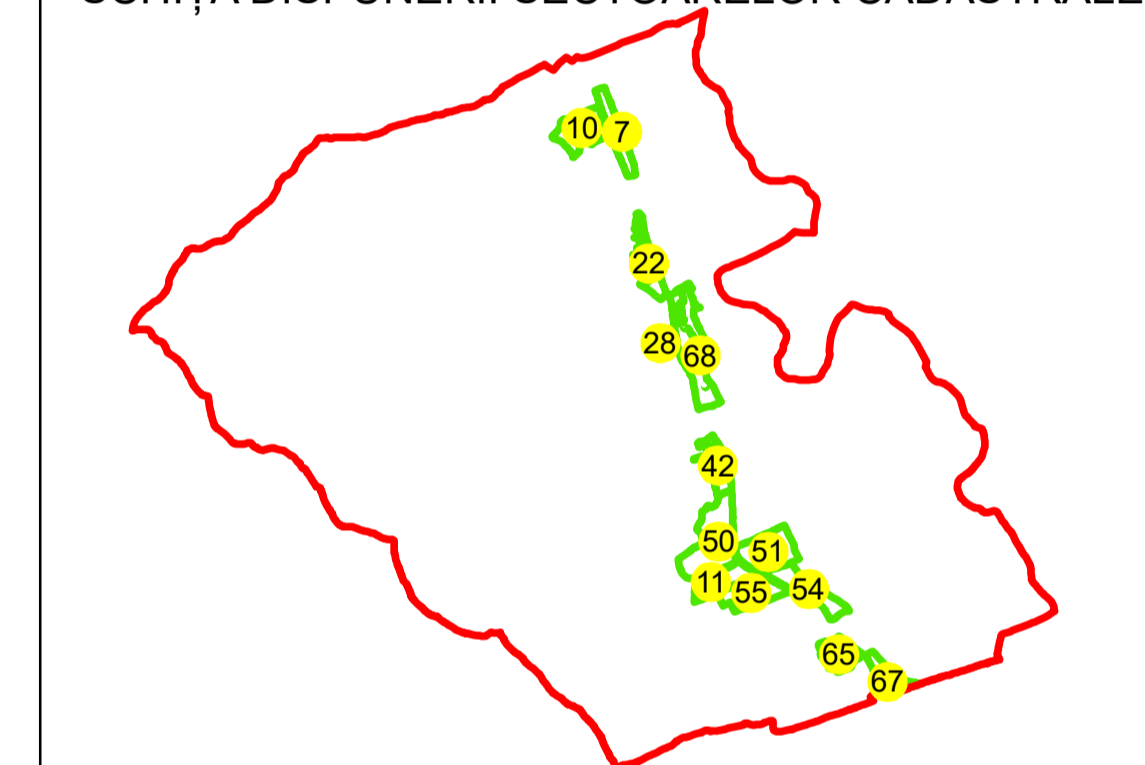

PLAN CADASTRAL

UAT: URDARI

JUDEȚUL GORJ

Sector Cadastral:

68

Scara 1:1000

PLAȘA 1

LEGENDĂ

Limită tarla	
Limită UAT	
Limită intravilan	
Limită sector cadastral	
Limită imobil	
Limită construcții	
Număr sector cadastral	10
Număr identificator imobil	2555
Număr poștal	15

SCHIȚA DISPUNERII SECTOARELOR CADASTRALE