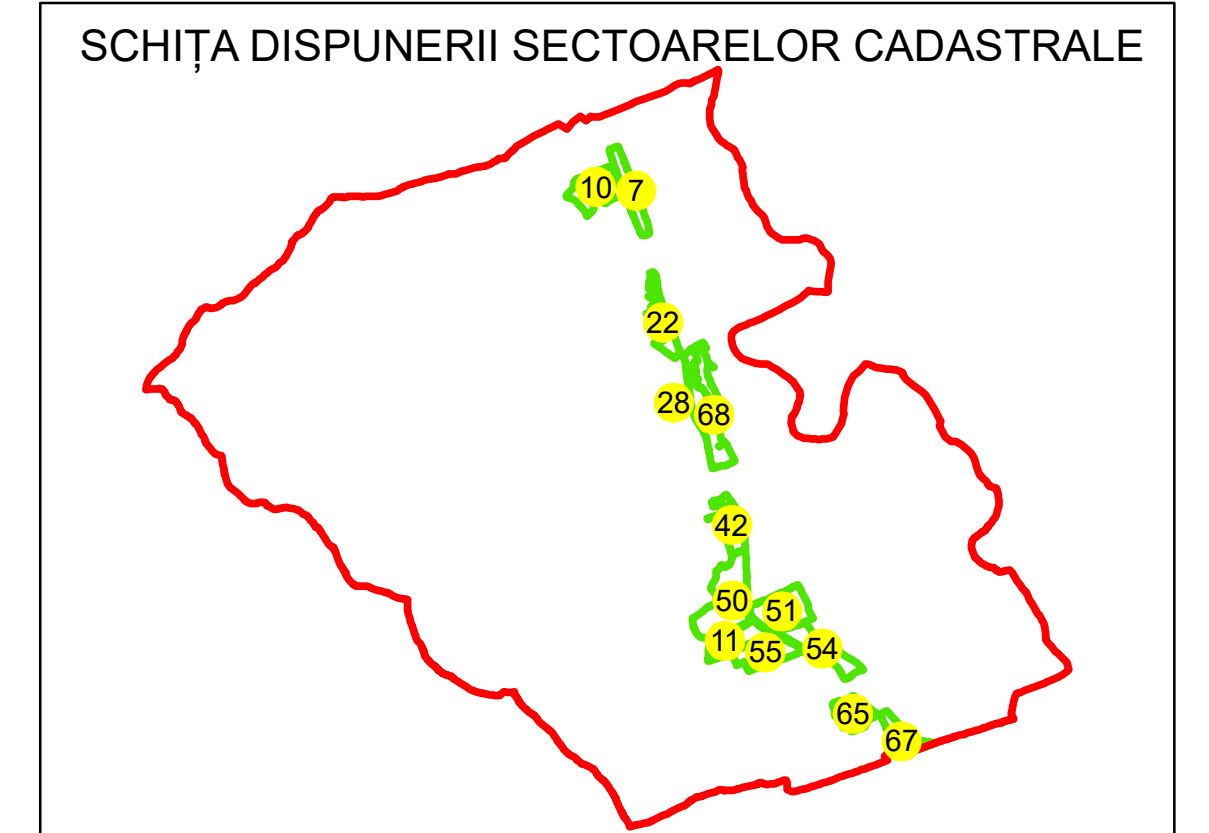

N
PLAN CADASTRAL
UAT:URDARI
JUDEȚUL GORJ
Sector Cadastral:
67
Scara 1:1000
PLANȘA 1

LEGENDĂ

Limită tarla	
Limită UAT	
Limită intravilan	
Limită sector cadastral	
Limită imobil	
Limită construcții	
Număr sector cadastral	10
Număr identificator imobil	2555
Număr poștal	15