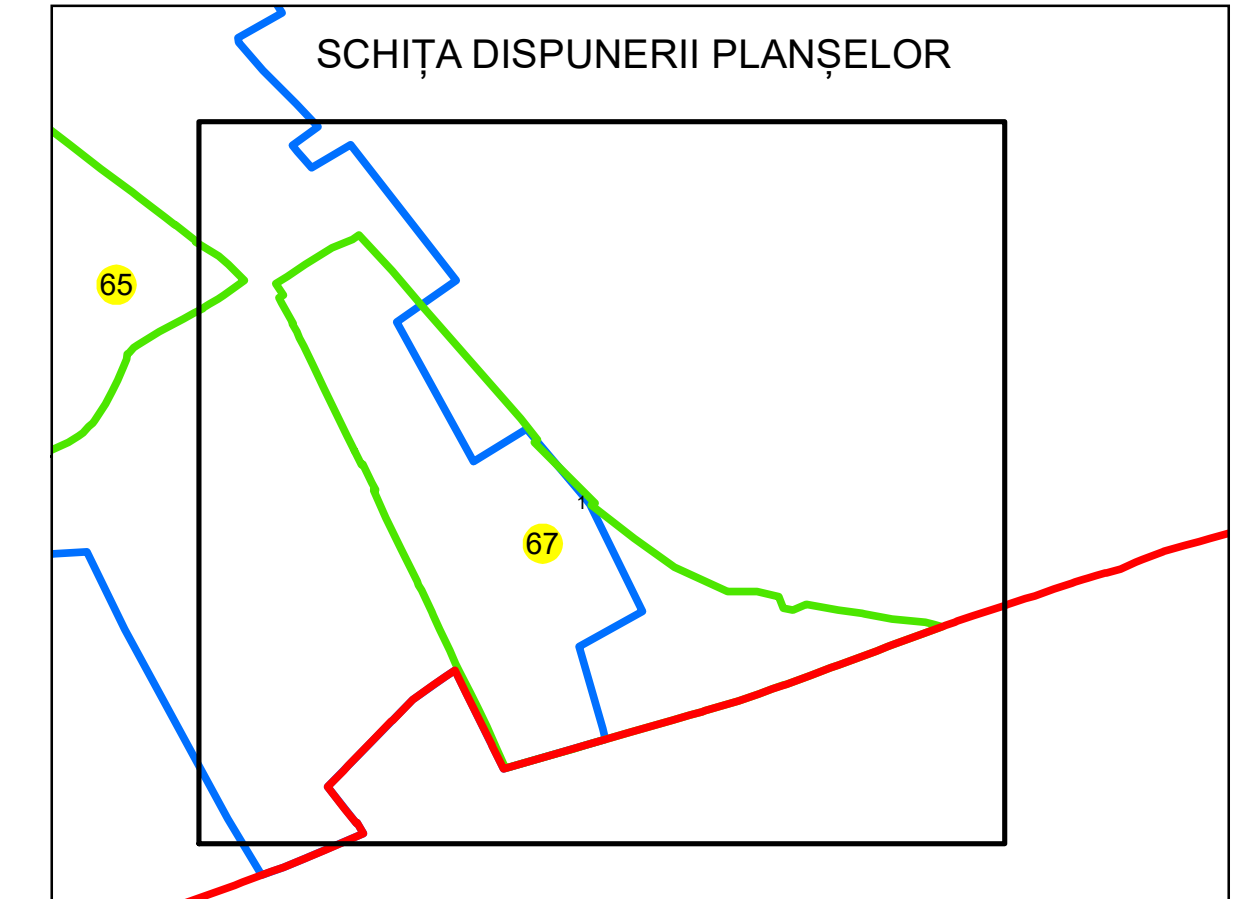

N
PLAN CADASTRAL
UAT:URDARI
JUDEȚUL GORJ
Sector Cadastral:
67
Scara 1:1000
PLANȘA 1

LEGENDĂ

Limită tarla	
Limită UAT	
Limită intravilan	
Limită sector cadastral	
Limită imobil	
Limită construcții	
Număr sector cadastral	10
Număr identificator imobil	2555
Număr poștal	15

Sistem de proiecție: STEREO 70
Spre publicare

S.C. GNERAL SURVEY CORPORATION S.R.L.
17.10.2024
Semnat electronic