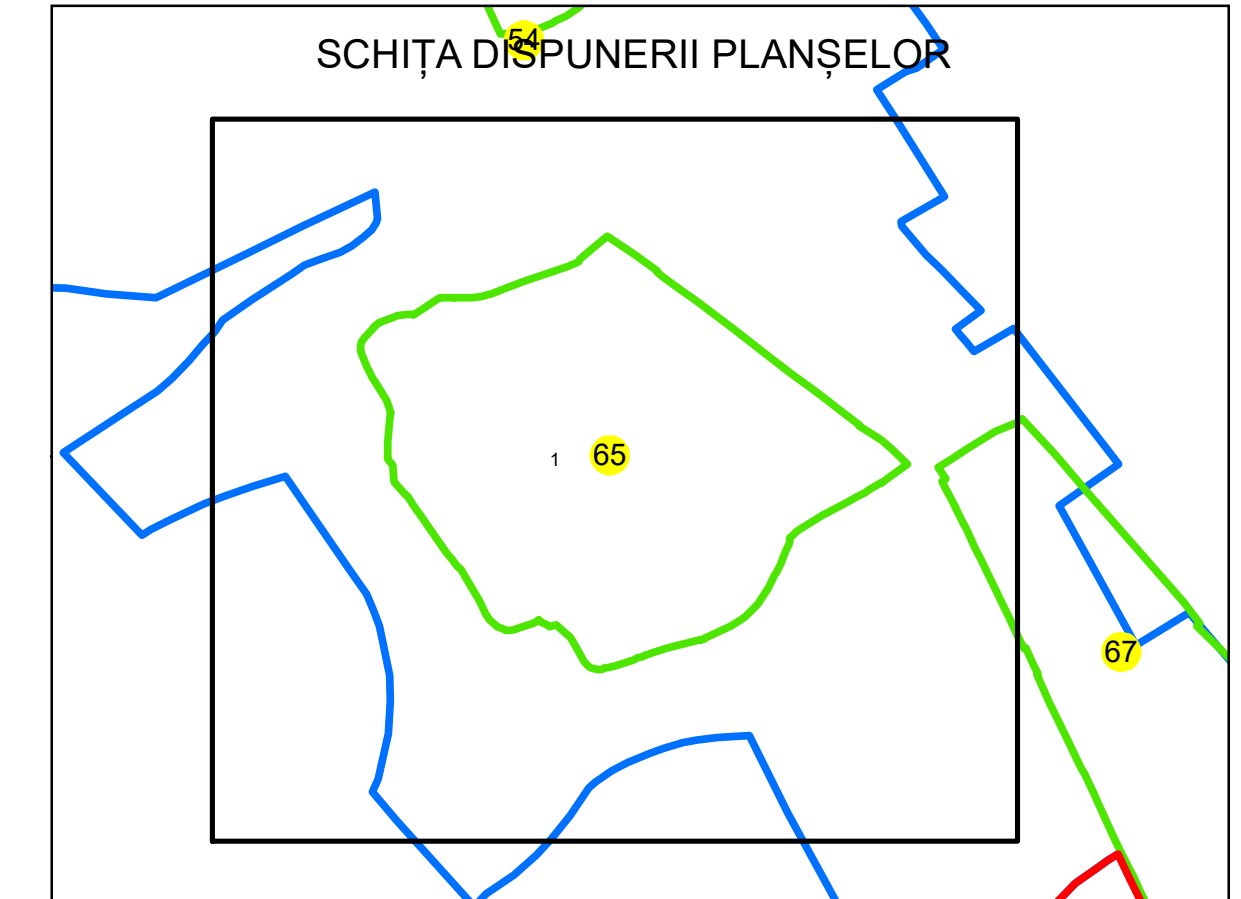

N
PLAN CADASTRAL
UAT: URDARI
JUDEȚUL GORJ
Sector Cadastral:
65
Scara 1:1000
PLAȘA 1

LEGENDĂ

Limită tarla	
Limită UAT	
Limită intravilan	
Limită sector cadastral	
Limită imobil	
Limită construcții	
Număr sector cadastral	10
Număr identificator imobil	2555
Număr poștal	15

Sistem de proiecție: STEREO 70
Spre publicare

S.C. GENERAL SURVEY CORPORATION S.R.L.
17.10.2024
Semnat electronic