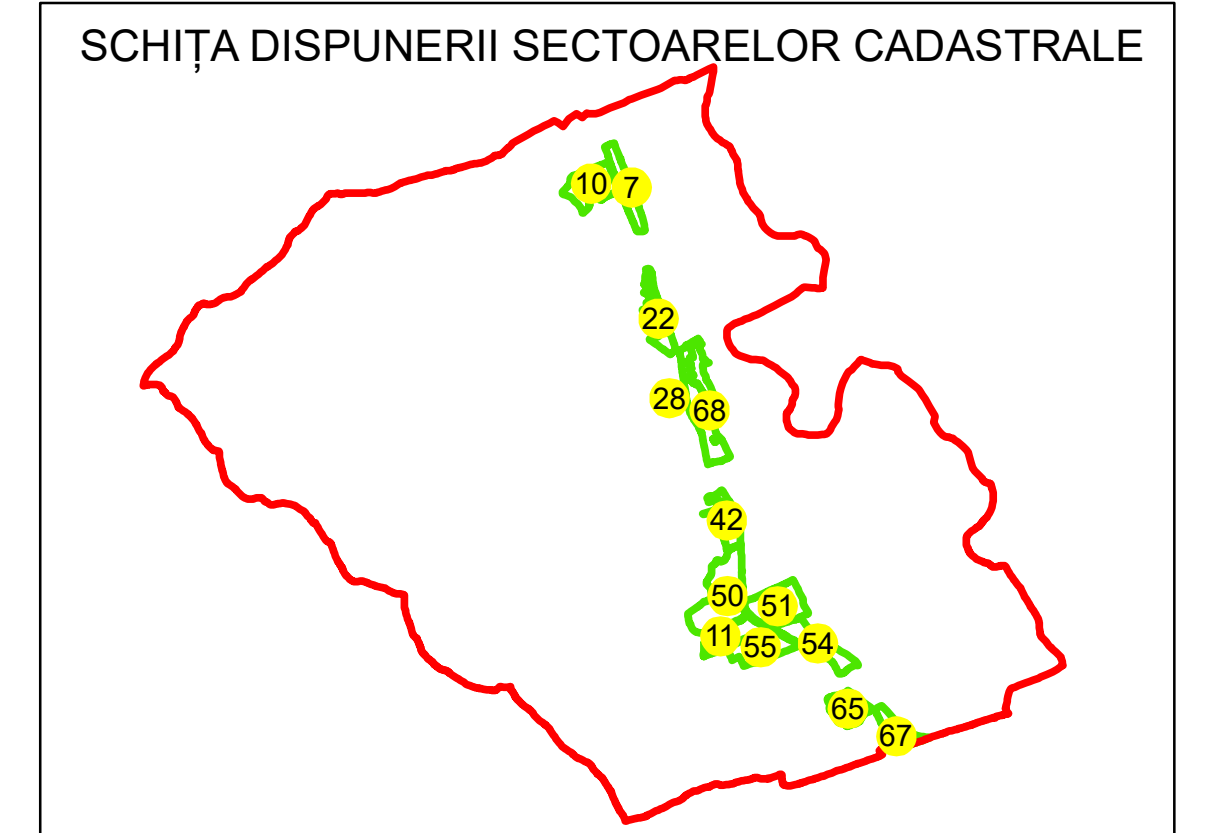

N
PLAN CADASTRAL
UAT: URDARI
JUDEȚUL GORJ
Sector Cadastral:
65
Scara 1:1000
PLAȘA 1

LEGENDĂ

Limită tarla	
Limită UAT	
Limită intravilan	
Limită sector cadastral	
Limită imobil	
Limită construcții	
Număr sector cadastral	10
Număr identificator imobil	2555
Număr poștal	15