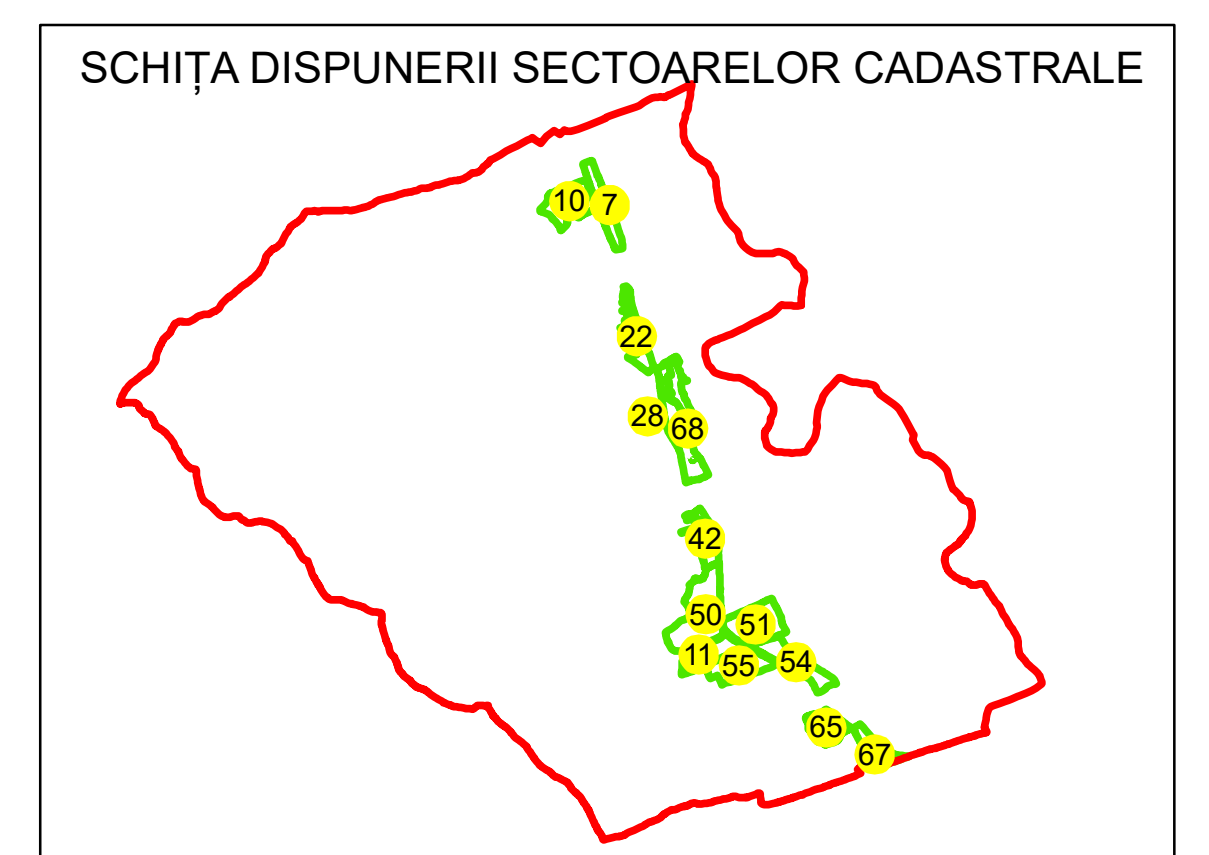

N  
**PLAN CADASTRAL**  
 UAT: URDARI  
 JUDEȚUL GORJ  
 Sector Cadastral:  
 55  
 Scara 1:1000  
 PLANȘA 2

**LEGENDĂ**

- Limită tarla —
- Limită UAT —
- Limită intravilan —
- Limită sector cadastral —
- Limită imobil
- Limită construcții
- Număr sector cadastral 10
- Număr identificator imobil 2555
- Număr poștal 15