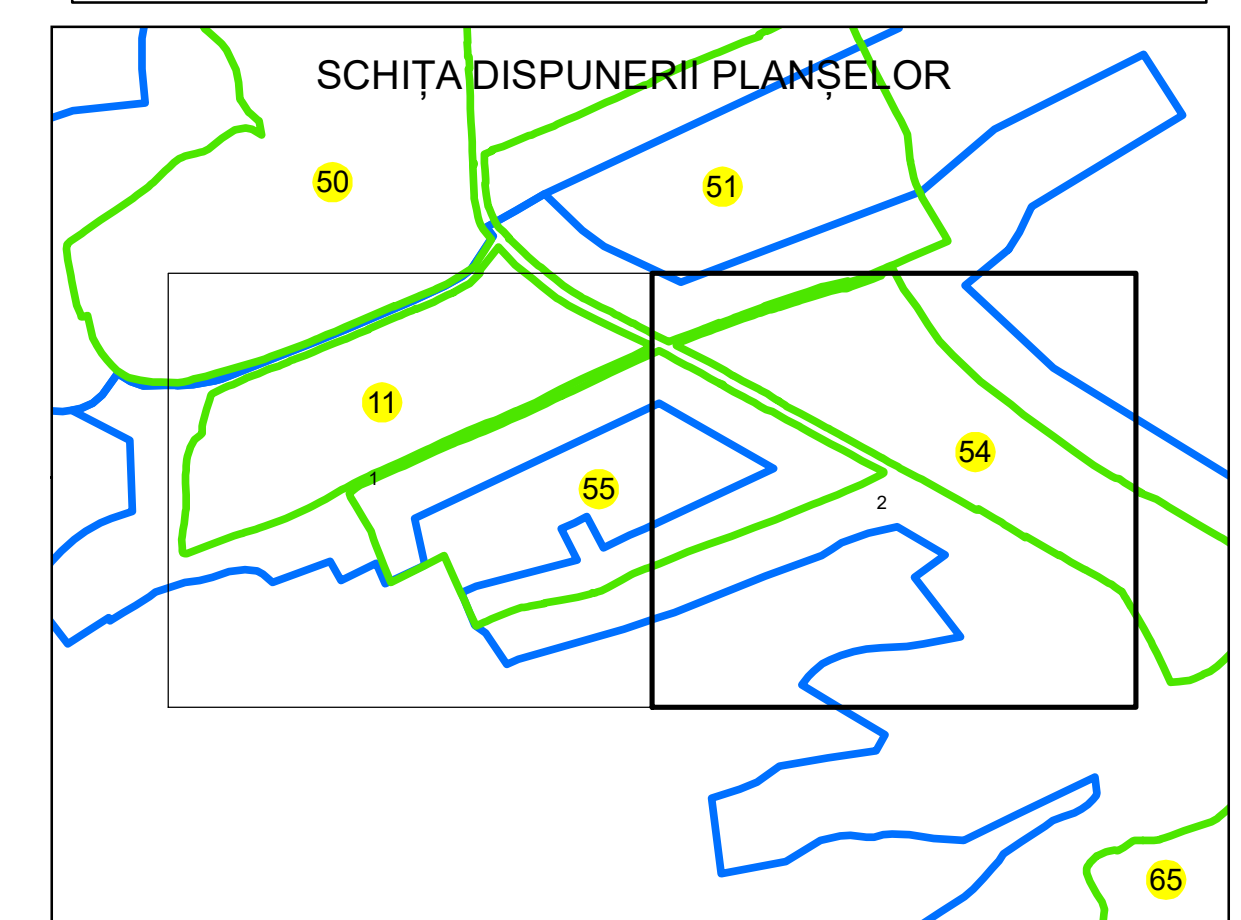

N  
**PLAN CADASTRAL**  
 UAT: URDARI  
 JUDEȚUL GORJ  
 Sector Cadastral:  
 55  
 Scara 1:1000  
 PLANȘA 2

**LEGENDĂ**

- Limită tarla —
- Limită UAT —
- Limită intravilan —
- Limită sector cadastral —
- Limită imobil
- Limită construcții
- Număr sector cadastral 10
- Număr identificator imobil 2555
- Număr poștal 15

Sistem de proiecție: STEREO 70  
 Spre publicare

S.C. GNERAL SURVEY CORPORATION S.R.L.  
 17.10.2024  
 Semnat electronic